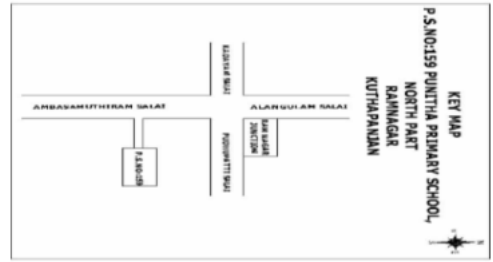

Google Map View

Polling Station Building Front View

Polling Station Front View

Cad View

Key MAP View

1 பெயர் : பவானி கணவர் பெயர் : அந்தோணிசேசர் வீட்டு எண் : 1A வயது : 43 பாலினம் : பெண் Photo is available	GNF1425354	2 பெயர் : சீதா தாயின் பெயர் : மாங்கண்ணு வீட்டு எண் : 2-44 வயது : 44 பாலினம் : பெண் Photo is available	TKJ0165274	3 பெயர் : அந்தோணிராஜ் தந்தை பெயர் : சாமிநாதன் வீட்டு எண் : 3 வயது : 55 பாலினம் : ஆண் Photo is available	TKJ1654508
4 பெயர் : முத்துராஜா தாயின் பெயர் : மாங்கண்ணு வீட்டு எண் : 4 வயது : 50 பாலினம் : ஆண் Photo is available	GNF1189208	5 பெயர் : மரியஜெபஸ்டின்பார்பரான் கணவர் பெயர் : மரியசூசை வீட்டு எண் : 5 வயது : 46 பாலினம் : பெண் Photo is available	GNF1424548	6 பெயர் : ஜெயகிளாஸ்டா கணவர் பெயர் : செபஸ்டியான் வீட்டு எண் : 5 வயது : 43 பாலினம் : பெண் Photo is available	GNF1424449
7 பெயர் : ஜெய சுதா கணவர் பெயர் : வெற்றிவேல் வீட்டு எண் : 5/454 வயது : 29 பாலினம் : பெண் Photo is available	TKJ1241512	8 பெயர் : ஆறுமுகசேட் தந்தை பெயர் : குற்றாலம் வீட்டு எண் : 5/509 வயது : 47 பாலினம் : ஆண் Photo is available	GNF1170760	9 பெயர் : சூபாமகேஸ்வரி கணவர் பெயர் : ஆறுமுகசேட் வீட்டு எண் : 5/509 வயது : 35 பாலினம் : பெண் Photo is available	TKJ0250332
10 பெயர் : மாரிசெல்வம் தந்தை பெயர் : முருகன் வீட்டு எண் : 8 வயது : 45 பாலினம் : ஆண் Photo is available	GNF1424209	11 பெயர் : பொன்னுதாய் கணவர் பெயர் : முத்துசெல்வம் வீட்டு எண் : 8-1B வயது : 68 பாலினம் : பெண் Photo is available	TKJ1654532	12 பெயர் : அந்தோணி தந்தை பெயர் : முத்துசெல்வம் வீட்டு எண் : 8-2 வயது : 44 பாலினம் : ஆண் Photo is available	GNF1424985
13 பெயர் : மகேஷ் தந்தை பெயர் : முத்துசெல்வம் வீட்டு எண் : 8-2 வயது : 42 பாலினம் : ஆண் Photo is available	TKJ0455386	14 பெயர் : ஆபிரகாம் தந்தை பெயர் : முத்துசெல்வம் வீட்டு எண் : 8-2 வயது : 36 பாலினம் : ஆண் Photo is available	TKJ0497974	15 பெயர் : பாலா கணவர் பெயர் : ஆபிரகாம் வீட்டு எண் : 8/2 வயது : 32 பாலினம் : பெண் Photo is available	TKJ2371219
16 பெயர் : ஸ்பென் பாஸ்கர் தந்தை பெயர் : மாங்கன் வீட்டு எண் : 8-4 வயது : 40 பாலினம் : ஆண் Photo is available	TKJ0498014	17 பெயர் : ஜெயசாய்ஸ் அ தந்தை பெயர் : அந்தோணி சேவியர் வீட்டு எண் : 8/4 வயது : 21 பாலினம் : பெண் Photo is available	TKJ2468478	18 பெயர் : அ.அனிக்ஷ செல்டன் தந்தை பெயர் : அந்தோணி சேவியர் வீட்டு எண் : 8/4 வயது : 19 பாலினம் : ஆண் Photo is available	TKJ2469971
19 பெயர் : முத்துகுமார் தந்தை பெயர் : மாடசாமி வீட்டு எண் : 8/5 வயது : 21 பாலினம் : ஆண் Photo is available	TKJ2478394	20 பெயர் : பார்த்தசாரதி தந்தை பெயர் : மாடசாமி வீட்டு எண் : 8/5/3 வயது : 25 பாலினம் : ஆண் Photo is available	TKJ1303833	21 பெயர் : ஞானமுத்துசாமி தந்தை பெயர் : அந்தோணிமுத்து வீட்டு எண் : 8-8 வயது : 63 பாலினம் : ஆண் Photo is available	TKJ1654540
22 பெயர் : ரெஜிலட்சுமி கணவர் பெயர் : ஞானமுத்துசாமி வீட்டு எண் : 8-8 வயது : 59 பாலினம் : பெண் Photo is available	TKJ1654557	23 பெயர் : ஆன்ட்ரூஸ் தந்தை பெயர் : ஞானமுத்துசாமி வீட்டு எண் : 8-8 வயது : 37 பாலினம் : ஆண் Photo is available	TKJ0250316	24 பெயர் : உமா கணவர் பெயர் : அருள்ஜோசப் வீட்டு எண் : 8-9 வயது : 39 பாலினம் : பெண் Photo is available	TKJ0250340
25 பெயர் : தமிழ்செல்வம் தந்தை பெயர் : மாடசாமி வீட்டு எண் : 8-11 வயது : 33 பாலினம் : ஆண் Photo is available	TKJ0517227	26 பெயர் : லட்சுமி கணவர் பெயர் : முருகேசன் வீட்டு எண் : 8-12 வயது : 42 பாலினம் : பெண் Photo is available	TKJ0250324	27 பெயர் : பொன்மணி கணவர் பெயர் : பிரபாகர் வீட்டு எண் : 8-12 வயது : 32 பாலினம் : பெண் Photo is available	TKJ0568378
28 பெயர் : யுகேஷ் தந்தை பெயர் : முருகேசன் வீட்டு எண் : 8/12 வயது : 19 பாலினம் : ஆண் Photo is available	TKJ2478576	29 பெயர் : மல்லிகா கணவர் பெயர் : பரமசிவன் வீட்டு எண் : 8-15 வயது : 49 பாலினம் : பெண் Photo is available	TKJ0250373	30 பெயர் : முப்புடாதி கணவர் பெயர் : மாதவன் வீட்டு எண் : 8-15 வயது : 44 பாலினம் : பெண் Photo is available	TKJ0250365