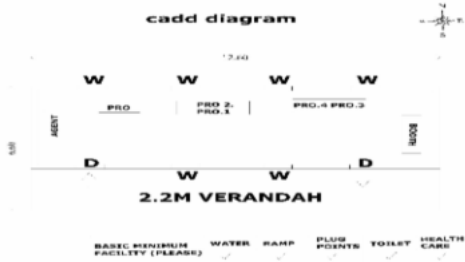

Google Map View

Polling Station Building Front View

Polling Station Front View

Cad View

Key MAP View

1 பெயர் : பவானி கணவர் பெயர் : அந்தோணிசேசர் வீட்டு எண் : 1A வயது : 43 பாலினம் : பெண் Photo is available	GNF1425354	2 பெயர் : சீதா தாயின் பெயர் : மாங்கண்ணு வீட்டு எண் : 2-44 வயது : 44 பாலினம் : பெண் Photo is available	TKJ0165274	3 பெயர் : அந்தோணிராஜ் தந்தை பெயர் : சாமிநாதன் வீட்டு எண் : 3 வயது : 55 பாலினம் : ஆண் Photo is available	TKJ1654508
4 பெயர் : முத்துராஜா தாயின் பெயர் : மாங்கண்ணு வீட்டு எண் : 4 வயது : 50 பாலினம் : ஆண் Photo is available	GNF1189208	5 பெயர் : மரியஜெபஸ்டின்பார்பரான் கணவர் பெயர் : மரியசூசை வீட்டு எண் : 5 வயது : 46 பாலினம் : பெண் Photo is available	GNF1424548	6 பெயர் : ஜெயகிளாஸ்டா கணவர் பெயர் : செபஸ்டியான் வீட்டு எண் : 5 வயது : 43 பாலினம் : பெண் Photo is available	GNF1424449
7 பெயர் : ஜெய சுதா கணவர் பெயர் : வெற்றிவேல் வீட்டு எண் : 5/454 வயது : 29 பாலினம் : பெண் Photo is available	TKJ1241512	8 பெயர் : ஆறுமுகசேட் தந்தை பெயர் : குற்றாலம் வீட்டு எண் : 5/509 வயது : 47 பாலினம் : ஆண் Photo is available	GNF1170760	9 பெயர் : சூபாமகேஸ்வரி கணவர் பெயர் : ஆறுமுகசேட் வீட்டு எண் : 5/509 வயது : 35 பாலினம் : பெண் Photo is available	TKJ0250332
10 பெயர் : மாரிசெல்வம் தந்தை பெயர் : முருகன் வீட்டு எண் : 8 வயது : 45 பாலினம் : ஆண் Photo is available	GNF1424209	11 பெயர் : பொன்னுதாய் கணவர் பெயர் : முத்துசெல்வம் வீட்டு எண் : 8-1B வயது : 68 பாலினம் : பெண் Photo is available	TKJ1654532	12 பெயர் : அந்தோணி தந்தை பெயர் : முத்துசெல்வம் வீட்டு எண் : 8-2 வயது : 44 பாலினம் : ஆண் Photo is available	GNF1424985
13 பெயர் : மகேஷ் தந்தை பெயர் : முத்துசெல்வம் வீட்டு எண் : 8-2 வயது : 42 பாலினம் : ஆண் Photo is available	TKJ0455386	14 பெயர் : ஆபிரகாம் தந்தை பெயர் : முத்துசெல்வம் வீட்டு எண் : 8-2 வயது : 36 பாலினம் : ஆண் Photo is available	TKJ0497974	15 பெயர் : பாலா கணவர் பெயர் : ஆபிரகாம் வீட்டு எண் : 8/2 வயது : 32 பாலினம் : பெண் Photo is available	TKJ2371219
16 பெயர் : ஸ்பென் பாஸ்கர் தந்தை பெயர் : மாங்கன் வீட்டு எண் : 8-4 வயது : 40 பாலினம் : ஆண் Photo is available	TKJ0498014	17 பெயர் : ஜெயசாய்ஸ் அ தந்தை பெயர் : அந்தோணி சேவியர் வீட்டு எண் : 8/4 வயது : 21 பாலினம் : பெண் Photo is available	TKJ2468478	18 பெயர் : அ.அனிக்ஷ செல்டன் தந்தை பெயர் : அந்தோணி சேவியர் வீட்டு எண் : 8/4 வயது : 19 பாலினம் : ஆண் Photo is available	TKJ2469971
19 பெயர் : முத்துகுமார் தந்தை பெயர் : மாடசாமி வீட்டு எண் : 8/5 வயது : 21 பாலினம் : ஆண் Photo is available	TKJ2478394	20 பெயர் : பார்த்தசாரதி தந்தை பெயர் : மாடசாமி வீட்டு எண் : 8/5/3 வயது : 25 பாலினம் : ஆண் Photo is available	TKJ1303833	21 பெயர் : ஞானமுத்துசாமி தந்தை பெயர் : அந்தோணிமுத்து வீட்டு எண் : 8-8 வயது : 63 பாலினம் : ஆண் Photo is available	TKJ1654540
22 பெயர் : ரெஜிலட்சுமி கணவர் பெயர் : ஞானமுத்துசாமி வீட்டு எண் : 8-8 வயது : 59 பாலினம் : பெண் Photo is available	TKJ1654557	23 பெயர் : ஆன்ட்ரூஸ் தந்தை பெயர் : ஞானமுத்துசாமி வீட்டு எண் : 8-8 வயது : 37 பாலினம் : ஆண் Photo is available	TKJ0250316	24 பெயர் : உமா கணவர் பெயர் : அருள்ஜோசப் வீட்டு எண் : 8-9 வயது : 39 பாலினம் : பெண் Photo is available	TKJ0250340
25 பெயர் : தமிழ்செல்வம் தந்தை பெயர் : மாடசாமி வீட்டு எண் : 8-11 வயது : 33 பாலினம் : ஆண் Photo is available	TKJ0517227	26 பெயர் : லட்சுமி கணவர் பெயர் : முருகேசன் வீட்டு எண் : 8-12 வயது : 42 பாலினம் : பெண் Photo is available	TKJ0250324	27 பெயர் : பொன்மணி கணவர் பெயர் : பிரபாகர் வீட்டு எண் : 8-12 வயது : 32 பாலினம் : பெண் Photo is available	TKJ0568378
28 பெயர் : யுகேஷ் தந்தை பெயர் : முருகேசன் வீட்டு எண் : 8/12 வயது : 19 பாலினம் : ஆண் Photo is available	TKJ2478576	29 பெயர் : மல்லிகா கணவர் பெயர் : பரமசிவன் வீட்டு எண் : 8-15 வயது : 49 பாலினம் : பெண் Photo is available	TKJ0250373	30 பெயர் : முப்புடாதி கணவர் பெயர் : மாதவன் வீட்டு எண் : 8-15 வயது : 44 பாலினம் : பெண் Photo is available	TKJ0250365