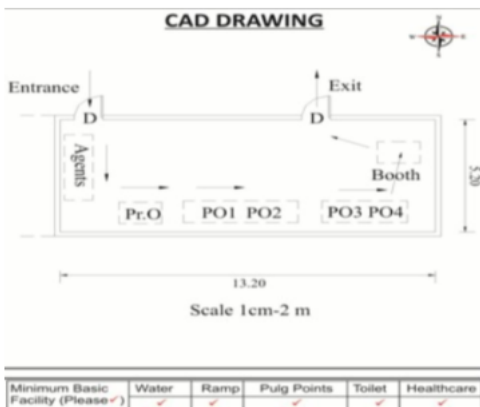

Google Map View

Polling Station Building Front View

Polling Station Front View

Cad View

Key MAP View

1 பெயர் : வள்ளியம்மாள் கணவர் பெயர்: வயணப்பொருமாள் வீட்டு எண் : 1 வயது : 79 பாலினம் : பெண் Photo is available	TKJ1662410	2 பெயர் : அன்னத்தாய் கணவர் பெயர்: வைத்திலிங்கம் வீட்டு எண் : 1 வயது : 65 பாலினம் : பெண் Photo is available	TKJ1662428	3 பெயர் : ஆறுமுகம் எகந்தசாமி தந்தை பெயர்: பெரியபெருமாள் வீட்டு எண் : 1 வயது : 57 பாலினம் : ஆண் Photo is available	TKJ1662436
4 பெயர் : கெர்சோன் தந்தை பெயர்: ராஜபாண்டி வீட்டு எண் : 1 வயது : 47 பாலினம் : ஆண் Photo is available	TKJ1090117	5 பெயர் : சக்திவேல் தந்தை பெயர்: வயணப்பெருமாள் வீட்டு எண் : 1 வயது : 44 பாலினம் : ஆண் Photo is available	GNF1233923	6 பெயர் : நாராயணவடிவு கணவர் பெயர்: செல்வராஜ் வீட்டு எண் : 1 வயது : 39 பாலினம் : பெண் Photo is available	TKJ0251587
7 பெயர் : ஜானகி கணவர் பெயர்: சக்திவேல் வீட்டு எண் : 1-1 வயது : 40 பாலினம் : பெண் Photo is available	TKJ0366427	8 பெயர் : சொரணமணி கணவர் பெயர்: முருகன் நாடார் வீட்டு எண் : 1-8 வயது : 75 பாலினம் : பெண் Photo is available	TKJ0498493	9 பெயர் : மனோகர் தந்தை பெயர்: சிவன்பாண்டி வீட்டு எண் : 1-9 வயது : 36 பாலினம் : ஆண் Photo is available	TKJ1022102
10 பெயர் : மணிராஜ் தந்தை பெயர்: சிவன்பாண்டியன் வீட்டு எண் : 1-9 வயது : 35 பாலினம் : ஆண் Photo is available	TKJ1022110	11 பெயர் : அருள்செல்வி கணவர் பெயர்: மணிராஜ் வீட்டு எண் : 1/10 வயது : 29 பாலினம் : பெண் Photo is available	TKJ1223999	12 பெயர் : சத்தியபால் தந்தை பெயர்: கலீதீர்த்தான் வீட்டு எண் : 1-11 வயது : 38 பாலினம் : ஆண் Photo is available	TKJ0251512
13 பெயர் : இந்திரா கணவர் பெயர்: சத்தியபால் வீட்டு எண் : 1-11 வயது : 32 பாலினம் : பெண் Photo is available	TKJ1021971	14 பெயர் : தனலட்சுமி கணவர் பெயர்: பால முருகன் வீட்டு எண் : 1-14 வயது : 41 பாலினம் : பெண் Photo is available	TKJ0791954	15 பெயர் : மகேஸ்வரி கணவர் பெயர்: கோபி வீட்டு எண் : 1-15 வயது : 35 பாலினம் : பெண் Photo is available	TKJ0674812
16 பெயர் : திவ்யா கணவர் பெயர்: அருணாசக்தி வீட்டு எண் : 1/18 வயது : 33 பாலினம் : பெண் Photo is available	TKJ1215219	17 பெயர் : அருணா சக்தி தந்தை பெயர்: பரமன் வீட்டு எண் : 1-18 வயது : 32 பாலினம் : ஆண் Photo is available	TKJ0568857	18 பெயர் : ஆனந்த் சபாபதி தந்தை பெயர்: பரமன் வீட்டு எண் : 1-18 வயது : 29 பாலினம் : ஆண் Photo is available	TKJ0968560
19 பெயர் : த பாணுமதி கணவர் பெயர்: தங்கராஜ் வீட்டு எண் : 1-21 வயது : 38 பாலினம் : பெண் Photo is available	TKJ0913632	20 பெயர் : அருள் செல்வம் தந்தை பெயர்: ராமலிங்கம் வீட்டு எண் : 1-22d வயது : 35 பாலினம் : ஆண் Photo is available	TKJ0517359	21 பெயர் : மாலையம்மாள் கணவர் பெயர்: முத்துசெல்வன் வீட்டு எண் : 1-23 வயது : 42 பாலினம் : பெண் Photo is available	TKJ0251645
22 பெயர் : இசக்கியம்மாள் கணவர் பெயர்: சித்திரவேல் வீட்டு எண் : 1-23 வயது : 40 பாலினம் : பெண் Photo is available	TKJ0251678	23 பெயர் : ஆதர்ஸ்வேல் சித்திரவேல் தந்தை பெயர்: சித்திரவேல் சித்திரவேல் வீட்டு எண் : 1/23சக்திகோவில் வயது : 20 பாலினம் : ஆண் Photo is available	TKJ2469146	24 பெயர் : அஜிதா சித்திரவேல் தந்தை பெயர்: சித்திரவேல் சித்திரவேல் வீட்டு எண் : 1/23 சக்தி கோவில் வயது : 20 பாலினம் : பெண் Photo is available	TKJ2406700
25 பெயர் : ராஜ் தந்தை பெயர்: சக்திவேல் வீட்டு எண் : 1-25 வயது : 40 பாலினம் : ஆண் Photo is available	TKJ0498386	26 பெயர் : மலர்கொடி கணவர் பெயர்: ராஜ் வீட்டு எண் : 1-25 வயது : 37 பாலினம் : பெண் Photo is available	TKJ0498394	27 பெயர் : முருகன் தந்தை பெயர்: சக்திவேல் வீட்டு எண் : 1-25 வயது : 36 பாலினம் : ஆண் Photo is available	TKJ0498352
28 பெயர் : பத்திரகாளி கணவர் பெயர்: முருகன் வீட்டு எண் : 1-25 வயது : 34 பாலினம் : பெண் Photo is available	TKJ0792127	29 பெயர் : கஸ்தூரி தந்தை பெயர்: முத்துராமசுந்தரம் வீட்டு எண் : 1-26 வயது : 30 பாலினம் : பெண் Photo is available	TKJ0791863	30 பெயர் : பொன்சக்தி தந்தை பெயர்: முத்துராம சுந்தரம் வீட்டு எண் : 1/26 வயது : 26 பாலினம் : பெண் Photo is available	TKJ2225910