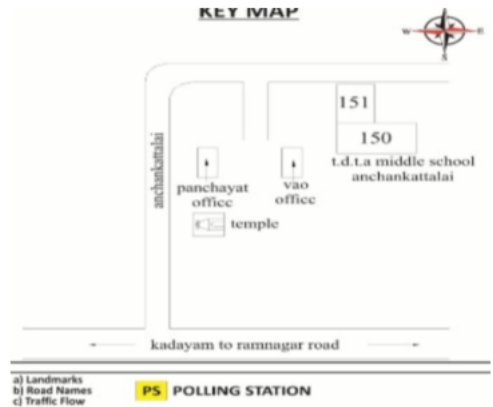

Google Map View

Polling Station Building Front View

Polling Station Front View

Cad View

Key MAP View

1 பெயர் : வள்ளியம்மாள் கணவர் பெயர்: வயணப்பொருமாள் வீட்டு எண் : 1 வயது : 79 பாலினம் : பெண் Photo is available	TKJ1662410	2 பெயர் : அன்னத்தாய் கணவர் பெயர்: வைத்திலிங்கம் வீட்டு எண் : 1 வயது : 65 பாலினம் : பெண் Photo is available	TKJ1662428	3 பெயர் : ஆறுமுகம் எகந்தசாமி தந்தை பெயர்: பெரியபெருமாள் வீட்டு எண் : 1 வயது : 57 பாலினம் : ஆண் Photo is available	TKJ1662436
4 பெயர் : கெர்சோன் தந்தை பெயர்: ராஜபாண்டி வீட்டு எண் : 1 வயது : 47 பாலினம் : ஆண் Photo is available	TKJ1090117	5 பெயர் : சக்திவேல் தந்தை பெயர்: வயணப்பெருமாள் வீட்டு எண் : 1 வயது : 44 பாலினம் : ஆண் Photo is available	GNF1233923	6 பெயர் : நாராயணவடிவு கணவர் பெயர்: செல்வராஜ் வீட்டு எண் : 1 வயது : 39 பாலினம் : பெண் Photo is available	TKJ0251587
7 பெயர் : ஜானகி கணவர் பெயர்: சக்திவேல் வீட்டு எண் : 1-1 வயது : 40 பாலினம் : பெண் Photo is available	TKJ0366427	8 பெயர் : சொரணமணி கணவர் பெயர்: முருகன் நாடார் வீட்டு எண் : 1-8 வயது : 75 பாலினம் : பெண் Photo is available	TKJ0498493	9 பெயர் : மனோகர் தந்தை பெயர்: சிவன்பாண்டி வீட்டு எண் : 1-9 வயது : 36 பாலினம் : ஆண் Photo is available	TKJ1022102
10 பெயர் : மணிராஜ் தந்தை பெயர்: சிவன்பாண்டியன் வீட்டு எண் : 1-9 வயது : 35 பாலினம் : ஆண் Photo is available	TKJ1022110	11 பெயர் : அருள்செல்வி கணவர் பெயர்: மணிராஜ் வீட்டு எண் : 1/10 வயது : 29 பாலினம் : பெண் Photo is available	TKJ1223999	12 பெயர் : சத்தியபால் தந்தை பெயர்: கலீதீர்த்தான் வீட்டு எண் : 1-11 வயது : 38 பாலினம் : ஆண் Photo is available	TKJ0251512
13 பெயர் : இந்திரா கணவர் பெயர்: சத்தியபால் வீட்டு எண் : 1-11 வயது : 32 பாலினம் : பெண் Photo is available	TKJ1021971	14 பெயர் : தனலட்சுமி கணவர் பெயர்: பால முருகன் வீட்டு எண் : 1-14 வயது : 41 பாலினம் : பெண் Photo is available	TKJ0791954	15 பெயர் : மகேஸ்வரி கணவர் பெயர்: கோபி வீட்டு எண் : 1-15 வயது : 35 பாலினம் : பெண் Photo is available	TKJ0674812
16 பெயர் : திவ்யா கணவர் பெயர்: அருணாசக்தி வீட்டு எண் : 1/18 வயது : 33 பாலினம் : பெண் Photo is available	TKJ1215219	17 பெயர் : அருணா சக்தி தந்தை பெயர்: பரமன் வீட்டு எண் : 1-18 வயது : 32 பாலினம் : ஆண் Photo is available	TKJ0568857	18 பெயர் : ஆனந்த் சபாபதி தந்தை பெயர்: பரமன் வீட்டு எண் : 1-18 வயது : 29 பாலினம் : ஆண் Photo is available	TKJ0968560
19 பெயர் : த பாணுமதி கணவர் பெயர்: தங்கராஜ் வீட்டு எண் : 1-21 வயது : 38 பாலினம் : பெண் Photo is available	TKJ0913632	20 பெயர் : அருள் செல்வம் தந்தை பெயர்: ராமலிங்கம் வீட்டு எண் : 1-22d வயது : 35 பாலினம் : ஆண் Photo is available	TKJ0517359	21 பெயர் : மாலையம்மாள் கணவர் பெயர்: முத்துசெல்வன் வீட்டு எண் : 1-23 வயது : 42 பாலினம் : பெண் Photo is available	TKJ0251645
22 பெயர் : இசக்கியம்மாள் கணவர் பெயர்: சித்திரவேல் வீட்டு எண் : 1-23 வயது : 40 பாலினம் : பெண் Photo is available	TKJ0251678	23 பெயர் : ஆதர்ஸ்வேல் சித்திரவேல் தந்தை பெயர்: சித்திரவேல் சித்திரவேல் வீட்டு எண் : 1/23சக்திகோவில் வயது : 20 பாலினம் : ஆண் Photo is available	TKJ2469146	24 பெயர் : அஜிதா சித்திரவேல் தந்தை பெயர்: சித்திரவேல் சித்திரவேல் வீட்டு எண் : 1/23 சக்தி கோவில் வயது : 20 பாலினம் : பெண் Photo is available	TKJ2406700
25 பெயர் : ராஜ் தந்தை பெயர்: சக்திவேல் வீட்டு எண் : 1-25 வயது : 40 பாலினம் : ஆண் Photo is available	TKJ0498386	26 பெயர் : மலர்கொடி கணவர் பெயர்: ராஜ் வீட்டு எண் : 1-25 வயது : 37 பாலினம் : பெண் Photo is available	TKJ0498394	27 பெயர் : முருகன் தந்தை பெயர்: சக்திவேல் வீட்டு எண் : 1-25 வயது : 36 பாலினம் : ஆண் Photo is available	TKJ0498352
28 பெயர் : பத்திரகாளி கணவர் பெயர்: முருகன் வீட்டு எண் : 1-25 வயது : 34 பாலினம் : பெண் Photo is available	TKJ0792127	29 பெயர் : கஸ்தூரி தந்தை பெயர்: முத்துராமசுந்தரம் வீட்டு எண் : 1-26 வயது : 30 பாலினம் : பெண் Photo is available	TKJ0791863	30 பெயர் : பொன்சக்தி தந்தை பெயர்: முத்துராம சுந்தரம் வீட்டு எண் : 1/26 வயது : 26 பாலினம் : பெண் Photo is available	TKJ2225910