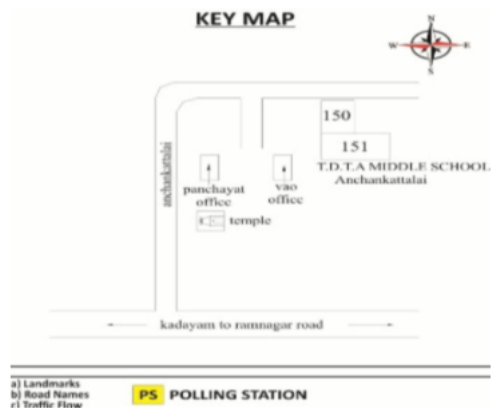

Google Map View

Polling Station Building Front View

Polling Station Front View

Cad View

Key MAP View

1	TKJ1665124	பெயர் : முருகேசன் தந்தை பெயர்: காசி வீட்டு எண் : 1 வயது : 56 பாலினம் : ஆண்	Photo is available	2	TKJ1665132	பெயர் : சாந்தி கணவர் பெயர்: முருகேசன் வீட்டு எண் : 1 வயது : 53 பாலினம் : பெண்	Photo is available	3	TKJ1022185	பெயர் : தேவிகா தந்தை பெயர்: சண்முக கனி வீட்டு எண் : 1-125 வயது : 28 பாலினம் : பெண்	Photo is available
4	TKJ1665157	பெயர் : கோமதி கணவர் பெயர்: செல்லப்பா வீட்டு எண் : 2 வயது : 61 பாலினம் : பெண்	Photo is available	5	GNF1370758	பெயர் : தர்மராஜ் தந்தை பெயர்: வெள்ளப்பாண்டி வீட்டு எண் : 3 வயது : 61 பாலினம் : ஆண்	Photo is available	6	GNF1370576	பெயர் : செல்வி கணவர் பெயர்: தங்கராஜ் வீட்டு எண் : 3 வயது : 59 பாலினம் : பெண்	Photo is available
7	GNF1370774	பெயர் : செல்வி கணவர் பெயர்: தர்மராஜ் வீட்டு எண் : 3 வயது : 54 பாலினம் : பெண்	Photo is available	8	GNF1370816	பெயர் : ராஜாத்தி கணவர் பெயர்: குமார் வீட்டு எண் : 3 வயது : 49 பாலினம் : பெண்	Photo is available	9	GNF1370741	பெயர் : கலைச்செல்வி கணவர் பெயர்: சுப்பிரமணியன் வீட்டு எண் : 3 வயது : 42 பாலினம் : பெண்	Photo is available
10	GNF1369719	பெயர் : வசந்தாதேவி கணவர் பெயர்: பழனிசாமி வீட்டு எண் : 3 வயது : 42 பாலினம் : பெண்	Photo is available	11	TKJ1116888	பெயர் : கௌரி தந்தை பெயர்: முருகேசன் வீட்டு எண் : 3-1 வயது : 27 பாலினம் : பெண்	Photo is available	12	TKJ2137586	பெயர் : சதீஷ் தந்தை பெயர்: முருகேசன் வீட்டு எண் : 3/1 வயது : 25 பாலினம் : ஆண்	Photo is available
13	TKJ2226165	பெயர் : நிஷா தந்தை பெயர்: முருகேசன் வீட்டு எண் : 3/1 வயது : 24 பாலினம் : பெண்	Photo is available	14	TKJ0860700	பெயர் : எஸ்தர் நல்லத்தாய் கணவர் பெயர்: கிருஷ்ணமணி வீட்டு எண் : 3-4 வயது : 71 பாலினம் : பெண்	Photo is available	15	TKJ0914077	பெயர் : கிருஷ்ணமணி தந்தை பெயர்: செல்லையா வீட்டு எண் : 3-4 வயது : 70 பாலினம் : ஆண்	Photo is available
16	TKJ2137578	பெயர் : நிஷா தந்தை பெயர்: சக்திவேல் வீட்டு எண் : 3/4 வயது : 24 பாலினம் : பெண்	Photo is available	17	TKJ2537553	பெயர் : விஷ்வா தந்தை பெயர்: சக்திவேல் வீட்டு எண் : 3/4 வயது : 23 பாலினம் : ஆண்	Photo is available	18	TKJ2537561	பெயர் : சந்தோஷ் தந்தை பெயர்: சக்திவேல் வீட்டு எண் : 3/4 வயது : 20 பாலினம் : ஆண்	Photo is available
19	TKJ2130334	பெயர் : வசந்த் தந்தை பெயர்: சங்கர் வீட்டு எண் : 3/6 வயது : 25 பாலினம் : ஆண்	Photo is available	20	TKJ0644252	பெயர் : முப்புடாதி கணவர் பெயர்: முருகன் வீட்டு எண் : 3-8 வயது : 34 பாலினம் : பெண்	Photo is available	21	TKJ0498360	பெயர் : மாரியப்பன் தந்தை பெயர்: நாராயணன் வீட்டு எண் : 3-9 வயது : 35 பாலினம் : ஆண்	Photo is available
22	TKJ2488484	பெயர் : சொர்ணமாலா மா கணவர் பெயர்: மாரியப்பன் நா வீட்டு எண் : 3/9 வயது : 23 பாலினம் : பெண்	Photo is available	23	TKJ0569210	பெயர் : முப்புடாதி கணவர் பெயர்: முருகன் வீட்டு எண் : 3-11 வயது : 47 பாலினம் : பெண்	Photo is available	24	TKJ0569202	பெயர் : தெய்வசெல்வம் கணவர் பெயர்: சண்முகராஜ் வீட்டு எண் : 3-12 வயது : 44 பாலினம் : பெண்	Photo is available
25	TKJ1022292	பெயர் : ஜெகன் ராஜன் தந்தை பெயர்: மயில்ராஜ் வீட்டு எண் : 3-13 வயது : 28 பாலினம் : ஆண்	Photo is available	26	TKJ1149236	பெயர் : ரகு குமார் தந்தை பெயர்: மயில்ராஜ் வீட்டு எண் : 3-13 வயது : 27 பாலினம் : ஆண்	Photo is available	27	TKJ0913863	பெயர் : சுப்பையா தந்தை பெயர்: கந்தசாமி வீட்டு எண் : 3-15 வயது : 30 பாலினம் : ஆண்	Photo is available
28	TKJ1149160	பெயர் : மாரிக்கனி தந்தை பெயர்: கந்தசாமி வீட்டு எண் : 3-15 வயது : 28 பாலினம் : பெண்	Photo is available	29	TKJ0366476	பெயர் : மேகலா கணவர் பெயர்: பிரபுமணி வீட்டு எண் : 3-17 வயது : 43 பாலினம் : பெண்	Photo is available	30	TKJ0568774	பெயர் : ஜெயந்தி கணவர் பெயர்: யோகலிங்கம் வீட்டு எண் : 3-17 வயது : 37 பாலினம் : பெண்	Photo is available