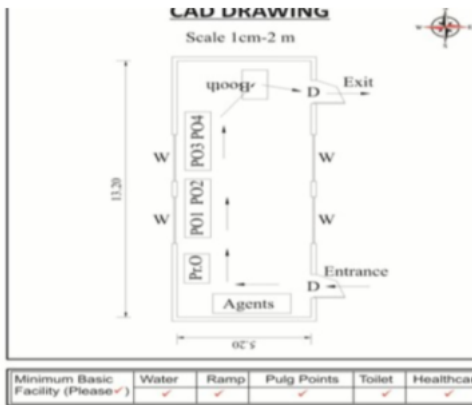

Google Map View

Polling Station Building Front View

Polling Station Front View

Cad View

Key MAP View

1	TKJ1665124	பெயர் : முருகேசன் தந்தை பெயர்: காசி வீட்டு எண் : 1 வயது : 56 பாலினம் : ஆண்	Photo is available	2	TKJ1665132	பெயர் : சாந்தி கணவர் பெயர்: முருகேசன் வீட்டு எண் : 1 வயது : 53 பாலினம் : பெண்	Photo is available	3	TKJ1022185	பெயர் : தேவிகா தந்தை பெயர்: சண்முக கனி வீட்டு எண் : 1-125 வயது : 28 பாலினம் : பெண்	Photo is available
4	TKJ1665157	பெயர் : கோமதி கணவர் பெயர்: செல்லப்பா வீட்டு எண் : 2 வயது : 61 பாலினம் : பெண்	Photo is available	5	GNF1370758	பெயர் : தர்மராஜ் தந்தை பெயர்: வெள்ளப்பாண்டி வீட்டு எண் : 3 வயது : 61 பாலினம் : ஆண்	Photo is available	6	GNF1370576	பெயர் : செல்வி கணவர் பெயர்: தங்கராஜ் வீட்டு எண் : 3 வயது : 59 பாலினம் : பெண்	Photo is available
7	GNF1370774	பெயர் : செல்வி கணவர் பெயர்: தர்மராஜ் வீட்டு எண் : 3 வயது : 54 பாலினம் : பெண்	Photo is available	8	GNF1370816	பெயர் : ராஜாத்தி கணவர் பெயர்: குமார் வீட்டு எண் : 3 வயது : 49 பாலினம் : பெண்	Photo is available	9	GNF1370741	பெயர் : கலைச்செல்வி கணவர் பெயர்: சுப்பிரமணியன் வீட்டு எண் : 3 வயது : 42 பாலினம் : பெண்	Photo is available
10	GNF1369719	பெயர் : வசந்தாதேவி கணவர் பெயர்: பழனிசாமி வீட்டு எண் : 3 வயது : 42 பாலினம் : பெண்	Photo is available	11	TKJ1116888	பெயர் : கௌரி தந்தை பெயர்: முருகேசன் வீட்டு எண் : 3-1 வயது : 27 பாலினம் : பெண்	Photo is available	12	TKJ2137586	பெயர் : சதீஷ் தந்தை பெயர்: முருகேசன் வீட்டு எண் : 3/1 வயது : 25 பாலினம் : ஆண்	Photo is available
13	TKJ2226165	பெயர் : நிஷா தந்தை பெயர்: முருகேசன் வீட்டு எண் : 3/1 வயது : 24 பாலினம் : பெண்	Photo is available	14	TKJ0860700	பெயர் : எஸ்தர் நல்லத்தாய் கணவர் பெயர்: கிருஷ்ணமணி வீட்டு எண் : 3-4 வயது : 71 பாலினம் : பெண்	Photo is available	15	TKJ0914077	பெயர் : கிருஷ்ணமணி தந்தை பெயர்: செல்லையா வீட்டு எண் : 3-4 வயது : 70 பாலினம் : ஆண்	Photo is available
16	TKJ2137578	பெயர் : நிஷா தந்தை பெயர்: சக்திவேல் வீட்டு எண் : 3/4 வயது : 24 பாலினம் : பெண்	Photo is available	17	TKJ2537553	பெயர் : விஷ்வா தந்தை பெயர்: சக்திவேல் வீட்டு எண் : 3/4 வயது : 23 பாலினம் : ஆண்	Photo is available	18	TKJ2537561	பெயர் : சந்தோஷ் தந்தை பெயர்: சக்திவேல் வீட்டு எண் : 3/4 வயது : 20 பாலினம் : ஆண்	Photo is available
19	TKJ2130334	பெயர் : வசந்த் தந்தை பெயர்: சங்கர் வீட்டு எண் : 3/6 வயது : 25 பாலினம் : ஆண்	Photo is available	20	TKJ0644252	பெயர் : முப்புடாதி கணவர் பெயர்: முருகன் வீட்டு எண் : 3-8 வயது : 34 பாலினம் : பெண்	Photo is available	21	TKJ0498360	பெயர் : மாரியப்பன் தந்தை பெயர்: நாராயணன் வீட்டு எண் : 3-9 வயது : 35 பாலினம் : ஆண்	Photo is available
22	TKJ2488484	பெயர் : சொர்ணமாலா மா கணவர் பெயர்: மாரியப்பன் நா வீட்டு எண் : 3/9 வயது : 23 பாலினம் : பெண்	Photo is available	23	TKJ0569210	பெயர் : முப்புடாதி கணவர் பெயர்: முருகன் வீட்டு எண் : 3-11 வயது : 47 பாலினம் : பெண்	Photo is available	24	TKJ0569202	பெயர் : தெய்வசெல்வம் கணவர் பெயர்: சண்முகராஜ் வீட்டு எண் : 3-12 வயது : 44 பாலினம் : பெண்	Photo is available
25	TKJ1022292	பெயர் : ஜெகன் ராஜன் தந்தை பெயர்: மயில்ராஜ் வீட்டு எண் : 3-13 வயது : 28 பாலினம் : ஆண்	Photo is available	26	TKJ1149236	பெயர் : ரகு குமார் தந்தை பெயர்: மயில்ராஜ் வீட்டு எண் : 3-13 வயது : 27 பாலினம் : ஆண்	Photo is available	27	TKJ0913863	பெயர் : சுப்பையா தந்தை பெயர்: கந்தசாமி வீட்டு எண் : 3-15 வயது : 30 பாலினம் : ஆண்	Photo is available
28	TKJ1149160	பெயர் : மாரிக்கனி தந்தை பெயர்: கந்தசாமி வீட்டு எண் : 3-15 வயது : 28 பாலினம் : பெண்	Photo is available	29	TKJ0366476	பெயர் : மேகலா கணவர் பெயர்: பிரபுமணி வீட்டு எண் : 3-17 வயது : 43 பாலினம் : பெண்	Photo is available	30	TKJ0568774	பெயர் : ஜெயந்தி கணவர் பெயர்: யோகலிங்கம் வீட்டு எண் : 3-17 வயது : 37 பாலினம் : பெண்	Photo is available