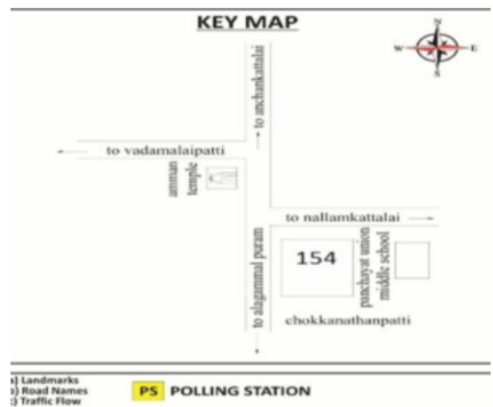

Google Map View

Polling Station Building Front View

Polling Station Front View

Cad View

Key MAP View

1 பெயர் : ராமர் கனி கணவர் பெயர்: ராமராஜ் வீட்டு எண் : 5/37 (1) வயது : 28 பாலினம் : பெண் Photo is available	TKJ2107472	2 பெயர் : சாந்தம்மாள் கணவர் பெயர்: மிக்கேல்அந்தோணி வீட்டு எண் : 5-38 வயது : 57 பாலினம் : பெண் Photo is available	TKJ1670231	3 பெயர் : மிக்கேல்மகாராஜா தந்தை பெயர்: அந்தோணிசபரிராஜ் வீட்டு எண் : 5-38 வயது : 50 பாலினம் : ஆண் Photo is available	GNF2105552
4 பெயர் : அந்தோணிகுருஸ் முத்து இதரர் பெயர்: ராஜபுஷ்பம் வீட்டு எண் : 5-38 வயது : 49 பாலினம் : ஆண் Photo is available	TKJ0251819	5 பெயர் : சூசைமரியாள் கணவர் பெயர்: அந்தோணி சாந்தப்பன் வீட்டு எண் : 5-38 வயது : 44 பாலினம் : பெண் Photo is available	GNF1373901	6 பெயர் : இந்திரா செல்வி கணவர் பெயர்: மிக்கேல் மகாராஜா வீட்டு எண் : 5-38 வயது : 40 பாலினம் : பெண் Photo is available	TKJ0066381
7 பெயர் : சுப்பிரமணியன் தாயின் பெயர்: எலிசபெத்ராணி வீட்டு எண் : 5-38a வயது : 65 பாலினம் : ஆண் Photo is available	TKJ0517557	8 பெயர் : அந்தானியம்மாள் கணவர் பெயர்: லூகாஸ் வீட்டு எண் : 5-38A வயது : 61 பாலினம் : பெண் Photo is available	TKJ1670256	9 பெயர் : எலிசபெத்ராணி கணவர் பெயர்: சுப்பிரமணியன் வீட்டு எண் : 5-38A வயது : 60 பாலினம் : பெண் Photo is available	TKJ0517672
10 பெயர் : செல்வி கணவர் பெயர்: சுவின்டன் வீட்டு எண் : 5-38a வயது : 35 பாலினம் : பெண் Photo is available	TKJ0569459	11 பெயர் : ராஜபுஷ்பம் கணவர் பெயர்: அந்தோணிகுருஸ்முத்து வீட்டு எண் : 5-38B வயது : 41 பாலினம் : பெண் Photo is available	TKJ0498659	12 பெயர் : வள்ளியம்மாள் கணவர் பெயர்: பரமசிவன் வீட்டு எண் : 5/38-B வயது : 81 பாலினம் : பெண் Photo is available	TKJ1291889
13 பெயர் : ஜெகன் தந்தை பெயர்: மாணிக்கராஜ் வீட்டு எண் : 5-39 வயது : 34 பாலினம் : ஆண் Photo is available	TKJ1117126	14 பெயர் : புனிதா கணவர் பெயர்: மாணிக்கராஜ் வீட்டு எண் : 5-39 வயது : 29 பாலினம் : பெண் Photo is available	TKJ1117142	15 பெயர் : சாமிக்கண்ணு கணவர் பெயர்: ராஜபாண்டி வீட்டு எண் : 5-40 வயது : 62 பாலினம் : பெண் Photo is available	TKJ1670272
16 பெயர் : பேச்சியம்மாள் கணவர் பெயர்: ஏ ஆரோக்கியசெல்வம் வீட்டு எண் : 5-40 வயது : 40 பாலினம் : பெண் Photo is available	TKJ0860825	17 பெயர் : வேணுகுமார் தந்தை பெயர்: ராஜபாண்டி வீட்டு எண் : 5-40 வயது : 36 பாலினம் : ஆண் Photo is available	TKJ0517532	18 பெயர் : பிரபாகர் தந்தை பெயர்: ராஜபாண்டி வீட்டு எண் : 5-40 வயது : 33 பாலினம் : ஆண் Photo is available	TKJ0517649
19 பெயர் : மிக்கேல் பபினா கணவர் பெயர்: வேணுகுமார் வீட்டு எண் : 5/40 வயது : 29 பாலினம் : பெண் Photo is available	TKJ2353662	20 பெயர் : அந்தோணியம்மாள் கணவர் பெயர்: சின்னப்பன் வீட்டு எண் : 5-41 வயது : 57 பாலினம் : பெண் Photo is available	TKJ1670298	21 பெயர் : சூசைராஜ் தந்தை பெயர்: சின்னப்பன் வீட்டு எண் : 5-41 வயது : 37 பாலினம் : ஆண் Photo is available	TKJ1116946
22 பெயர் : அருள் ஹேமா தந்தை பெயர்: சின்னப்பன் வீட்டு எண் : 5-41 வயது : 28 பாலினம் : பெண் Photo is available	TKJ1117209	23 பெயர் : காளியம்மாள் கணவர் பெயர்: முத்துக்குட்டி வீட்டு எண் : 5-42 வயது : 64 பாலினம் : பெண் Photo is available	TKJ1670306	24 பெயர் : சக்திவேல் தந்தை பெயர்: முத்துக்குட்டி வீட்டு எண் : 5-42 வயது : 48 பாலினம் : ஆண் Photo is available	GNF2105271
25 பெயர் : ஆறுமுகம் தந்தை பெயர்: முத்துக்குட்டி வீட்டு எண் : 5-42 வயது : 42 பாலினம் : ஆண் Photo is available	GNF1373398	26 பெயர் : ப்ரீத்தி ம தந்தை பெயர்: மரியதாஸ் வீட்டு எண் : 5/42 வயது : 20 பாலினம் : பெண் Photo is available	TKJ2384261	27 பெயர் : மரியரோஜா கணவர் பெயர்: ஆறுமுகம் வீட்டு எண் : 5-42-1 வயது : 36 பாலினம் : பெண் Photo is available	TKJ0517706
28 பெயர் : அருள்சகாயபனிமேரி கணவர் பெயர்: மிக்கேல் வீட்டு எண் : 5-43 வயது : 56 பாலினம் : பெண் Photo is available	TKJ1670322	29 பெயர் : சகாய மேரி கணவர் பெயர்: இன்னாசி முத்து கணவர் வீட்டு எண் : 5/43 வயது : 43 பாலினம் : பெண் Photo is available	XRQ1343359	30 பெயர் : அமல்ராஜ் தந்தை பெயர்: லூக்காஸ் வீட்டு எண் : 5-43 வயது : 39 பாலினம் : ஆண் Photo is available	TKJ0569616