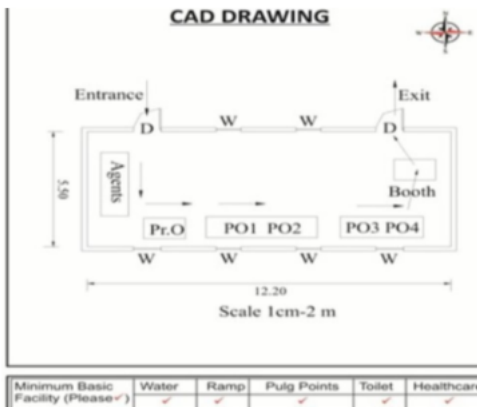

Google Map View

Polling Station Building Front View

Polling Station Front View

Cad View

Key MAP View

1 பெயர் : ராமர் கனி கணவர் பெயர்: ராமராஜ் வீட்டு எண் : 5/37 (1) வயது : 28 பாலினம் : பெண் Photo is available	TKJ2107472	2 பெயர் : சாந்தம்மாள் கணவர் பெயர்: மிக்கேல்அந்தோணி வீட்டு எண் : 5-38 வயது : 57 பாலினம் : பெண் Photo is available	TKJ1670231	3 பெயர் : மிக்கேல்மகாராஜா தந்தை பெயர்: அந்தோணிசபரிராஜ் வீட்டு எண் : 5-38 வயது : 50 பாலினம் : ஆண் Photo is available	GNF2105552
4 பெயர் : அந்தோணிகுருஸ் முத்து இதரர் பெயர்: ராஜபுஷ்பம் வீட்டு எண் : 5-38 வயது : 49 பாலினம் : ஆண் Photo is available	TKJ0251819	5 பெயர் : சூசைமரியாள் கணவர் பெயர்: அந்தோணி சாந்தப்பன் வீட்டு எண் : 5-38 வயது : 44 பாலினம் : பெண் Photo is available	GNF1373901	6 பெயர் : இந்திரா செல்வி கணவர் பெயர்: மிக்கேல் மகாராஜா வீட்டு எண் : 5-38 வயது : 40 பாலினம் : பெண் Photo is available	TKJ0066381
7 பெயர் : சுப்பிரமணியன் தாயின் பெயர்: எலிசபெத்ராணி வீட்டு எண் : 5-38a வயது : 65 பாலினம் : ஆண் Photo is available	TKJ0517557	8 பெயர் : அந்தானியம்மாள் கணவர் பெயர்: லூகாஸ் வீட்டு எண் : 5-38A வயது : 61 பாலினம் : பெண் Photo is available	TKJ1670256	9 பெயர் : எலிசபெத்ராணி கணவர் பெயர்: சுப்பிரமணியன் வீட்டு எண் : 5-38A வயது : 60 பாலினம் : பெண் Photo is available	TKJ0517672
10 பெயர் : செல்வி கணவர் பெயர்: சுவின்டன் வீட்டு எண் : 5-38a வயது : 35 பாலினம் : பெண் Photo is available	TKJ0569459	11 பெயர் : ராஜபுஷ்பம் கணவர் பெயர்: அந்தோணிகுருஸ்முத்து வீட்டு எண் : 5-38B வயது : 41 பாலினம் : பெண் Photo is available	TKJ0498659	12 பெயர் : வள்ளியம்மாள் கணவர் பெயர்: பரமசிவன் வீட்டு எண் : 5/38-B வயது : 81 பாலினம் : பெண் Photo is available	TKJ1291889
13 பெயர் : ஜெகன் தந்தை பெயர்: மாணிக்கராஜ் வீட்டு எண் : 5-39 வயது : 34 பாலினம் : ஆண் Photo is available	TKJ1117126	14 பெயர் : புனிதா கணவர் பெயர்: மாணிக்கராஜ் வீட்டு எண் : 5-39 வயது : 29 பாலினம் : பெண் Photo is available	TKJ1117142	15 பெயர் : சாமிக்கண்ணு கணவர் பெயர்: ராஜபாண்டி வீட்டு எண் : 5-40 வயது : 62 பாலினம் : பெண் Photo is available	TKJ1670272
16 பெயர் : பேச்சியம்மாள் கணவர் பெயர்: ஏ ஆரோக்கியசெல்வம் வீட்டு எண் : 5-40 வயது : 40 பாலினம் : பெண் Photo is available	TKJ0860825	17 பெயர் : வேணுகுமார் தந்தை பெயர்: ராஜபாண்டி வீட்டு எண் : 5-40 வயது : 36 பாலினம் : ஆண் Photo is available	TKJ0517532	18 பெயர் : பிரபாகர் தந்தை பெயர்: ராஜபாண்டி வீட்டு எண் : 5-40 வயது : 33 பாலினம் : ஆண் Photo is available	TKJ0517649
19 பெயர் : மிக்கேல் பபினா கணவர் பெயர்: வேணுகுமார் வீட்டு எண் : 5/40 வயது : 29 பாலினம் : பெண் Photo is available	TKJ2353662	20 பெயர் : அந்தோணியம்மாள் கணவர் பெயர்: சின்னப்பன் வீட்டு எண் : 5-41 வயது : 57 பாலினம் : பெண் Photo is available	TKJ1670298	21 பெயர் : சூசைராஜ் தந்தை பெயர்: சின்னப்பன் வீட்டு எண் : 5-41 வயது : 37 பாலினம் : ஆண் Photo is available	TKJ1116946
22 பெயர் : அருள் ஹேமா தந்தை பெயர்: சின்னப்பன் வீட்டு எண் : 5-41 வயது : 28 பாலினம் : பெண் Photo is available	TKJ1117209	23 பெயர் : காளியம்மாள் கணவர் பெயர்: முத்துக்குட்டி வீட்டு எண் : 5-42 வயது : 64 பாலினம் : பெண் Photo is available	TKJ1670306	24 பெயர் : சக்திவேல் தந்தை பெயர்: முத்துக்குட்டி வீட்டு எண் : 5-42 வயது : 48 பாலினம் : ஆண் Photo is available	GNF2105271
25 பெயர் : ஆறுமுகம் தந்தை பெயர்: முத்துக்குட்டி வீட்டு எண் : 5-42 வயது : 42 பாலினம் : ஆண் Photo is available	GNF1373398	26 பெயர் : ப்ரீத்தி ம தந்தை பெயர்: மரியதாஸ் வீட்டு எண் : 5/42 வயது : 20 பாலினம் : பெண் Photo is available	TKJ2384261	27 பெயர் : மரியரோஜா கணவர் பெயர்: ஆறுமுகம் வீட்டு எண் : 5-42-1 வயது : 36 பாலினம் : பெண் Photo is available	TKJ0517706
28 பெயர் : அருள்சகாயபனிமேரி கணவர் பெயர்: மிக்கேல் வீட்டு எண் : 5-43 வயது : 56 பாலினம் : பெண் Photo is available	TKJ1670322	29 பெயர் : சகாய மேரி கணவர் பெயர்: இன்னாசி முத்து கணவர் வீட்டு எண் : 5/43 வயது : 43 பாலினம் : பெண் Photo is available	XRQ1343359	30 பெயர் : அமல்ராஜ் தந்தை பெயர்: லூக்காஸ் வீட்டு எண் : 5-43 வயது : 39 பாலினம் : ஆண் Photo is available	TKJ0569616