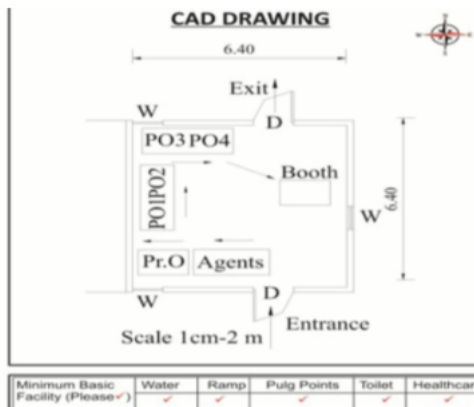

வாக்காளர் பதிவு அலுவலரின்
கையொப்பம்

Nazri Naksha

Google Map View

Polling Station Building Front View

Polling Station Front View

Cad View

Key MAP View

| | | | | | |
|---|----------------------------------|--|----------------------------------|--|----------------------------------|
| 1 பெயர் : பண்டாரம் தந்தை பெயர்: ஆறுமுகத்தேவர் வீட்டு எண் : 1 வயது : 74 பாலினம் : ஆண் | TKJ1673938 Photo is available | 2 பெயர் : இந்து செல்வி க கணவர் பெயர்: கந்தசாமி ஆ வீட்டு எண் : 1/129 ஏ வயது : 19 பாலினம் : பெண் | TKJ2547040 Photo is available | 3 பெயர் : காந்தி தந்தை பெயர்: கந்தசாமித்தேவர் வீட்டு எண் : 2 வயது : 80 பாலினம் : ஆண் | TKJ1673953 Photo is available |
| 4 பெயர் : புஷ்பம் கணவர் பெயர்: காந்தி வீட்டு எண் : 2 வயது : 78 பாலினம் : பெண் | TKJ1673961 Photo is available | # 5 பெயர் : சபாஷ் சந்திர போஸ் தந்தை பெயர்: பண்டாரம் வீட்டு எண் : 3-1 வயது : 36 பாலினம் : ஆண் | TKJ0252437 Photo is available | 6 பெயர் : முத்துசெல்வி கணவர் பெயர்: சபாஷ் சந்திரபோஸ் வீட்டு எண் : 3/1 வயது : 26 பாலினம் : பெண் | TKJ2258093 Photo is available |
| 7 பெயர் : ஆதித்தன் தந்தை பெயர்: காந்தி வீட்டு எண் : 3-4 வயது : 56 பாலினம் : ஆண் | TKJ1673979 Photo is available | 8 பெயர் : வேலம்மாள் கணவர் பெயர்: ஆதித்தன் வீட்டு எண் : 3-4 வயது : 52 பாலினம் : பெண் | GNF1397702 Photo is available | 9 பெயர் : கந்தசாமி ஆ தந்தை பெயர்: ஆதித்தன் வீட்டு எண் : 3/4 வயது : 24 பாலினம் : ஆண் | TKJ2446755 Photo is available |
| 10 பெயர் : அரிராமன் தந்தை பெயர்: சங்கரலிங்கம் வீட்டு எண் : 3-5 வயது : 58 பாலினம் : ஆண் | TKJ0252494 Photo is available | 11 பெயர் : புஷ்பா கணவர் பெயர்: அரிராமர் வீட்டு எண் : 3-5 வயது : 56 பாலினம் : பெண் | TKJ0252502 Photo is available | 12 பெயர் : மாடத்தி கணவர் பெயர்: சங்கரலிங்கம் வீட்டு எண் : 3-6 வயது : 86 பாலினம் : பெண் | TKJ0969014 Photo is available |
| 13 பெயர் : இந்திரா கணவர் பெயர்: மாயக்கண்ணன் வீட்டு எண் : 3-6 வயது : 50 பாலினம் : பெண் | TKJ0793307 Photo is available | 14 பெயர் : மாயக்கண்ணன் தந்தை பெயர்: ராமையா நாடார் வீட்டு எண் : 3-6 வயது : 50 பாலினம் : பெண் | TKJ0456095 Photo is available | 15 பெயர் : ஆனந்தி தந்தை பெயர்: நயினார் வீட்டு எண் : 3-8 வயது : 29 பாலினம் : பெண் | TKJ1117290 Photo is available |
| 16 பெயர் : இசக்கிமுத்து தந்தை பெயர்: முப்புலி வீட்டு எண் : 3-9 வயது : 27 பாலினம் : ஆண் | TKJ1117365 Photo is available | 17 பெயர் : சுப்புராஜா தந்தை பெயர்: முருகன் வீட்டு எண் : 3-10 வயது : 31 பாலினம் : ஆண் | TKJ0793182 Photo is available | 18 பெயர் : முருகேசன் தந்தை பெயர்: பண்டாரம் வீட்டு எண் : 3-12A வயது : 51 பாலினம் : ஆண் | TKJ1673987 Photo is available |
| 19 பெயர் : சொரணம் கணவர் பெயர்: முருகேசன் வீட்டு எண் : 3/12A வயது : 45 பாலினம் : பெண் | GNF1396449 Photo is available | 20 பெயர் : சித்திரைக்கனி கணவர் பெயர்: முருகேசன் வீட்டு எண் : 3-15B வயது : 36 பாலினம் : பெண் | TKJ0569939 Photo is available | 21 பெயர் : கார்த்திகா கணவர் பெயர்: மாரியப்பன் வீட்டு எண் : 3-16 வயது : 33 பாலினம் : பெண் | TKJ0969055 Photo is available |
| 22 பெயர் : லெட்சுமி தந்தை பெயர்: ராமையா வீட்டு எண் : 3-18 வயது : 49 பாலினம் : பெண் | TKJ0252353 Photo is available | 23 பெயர் : ஞானபிரகாசம் தந்தை பெயர்: அந்தோணி வீட்டு எண் : 3-20 வயது : 66 பாலினம் : ஆண் | GNF2110230 Photo is available | 24 பெயர் : ஸ்டெபி தந்தை பெயர்: ஞானபிரகாசம் வீட்டு எண் : 3/20 வயது : 28 பாலினம் : பெண் | TKJ1117332 Photo is available |
| 25 பெயர் : பிளஸ்ஸி தந்தை பெயர்: ஞானபிரகாசம் வீட்டு எண் : 3/20 வயது : 24 பாலினம் : பெண் | TKJ2258481 Photo is available | 26 பெயர் : பிரவீன் தந்தை பெயர்: ஞானபிரகாசம் வீட்டு எண் : 3/20 வயது : 19 பாலினம் : ஆண் | TKJ2475416 Photo is available | 27 பெயர் : கணேசன் தந்தை பெயர்: சண்முகவேல் வீட்டு எண் : 3/20ஏ வயது : 40 பாலினம் : ஆண் | GNF1396225 Photo is available |
| 28 பெயர் : முத்துச்செல்வி கணவர் பெயர்: கணேசன் வீட்டு எண் : 3/20ஏ வயது : 32 பாலினம் : பெண் | TKJ0569962 Photo is available | 29 பெயர் : செல்வமுருகேஸ்வரன் தந்தை பெயர்: பால்துரை வீட்டு எண் : 3-21 வயது : 27 பாலினம் : ஆண் | TKJ1176460 Photo is available | 30 பெயர் : ராம்குமார் தாயின் பெயர்: குப்பச்சி வீட்டு எண் : 3/21 வயது : 26 பாலினம் : ஆண் | TKJ2368728 Photo is available |