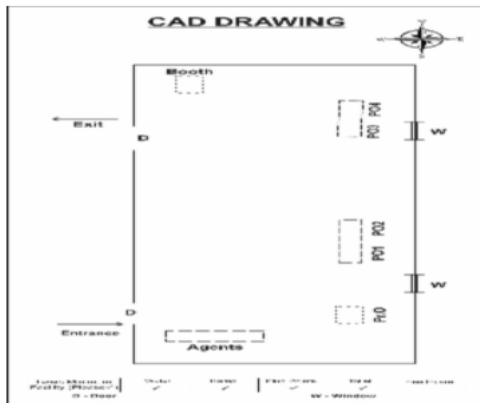

Google Map View

Polling Station Building Front View

Polling Station Front View

Cad View

Key MAP View

1 பெயர் : மாரியப்பன் தந்தை பெயர் : செல்லப்பாத்தேவர் வீட்டு எண் : 1 வயது : 51 பாலினம் : பெண் Photo is available	TKJ1671247	2 பெயர் : சுப்புலட்சுமி கணவர் பெயர் : கருமேனி வீட்டு எண் : 1/3 வயது : 37 பாலினம் : பெண் Photo is available	TKJ1242122	3 பெயர் : கருமேனி தந்தை பெயர் : செல்லப்பாண்டி வீட்டு எண் : 1-3 வயது : 36 பாலினம் : ஆண் Photo is available	TKJ0252247
S 4 பெயர் : தங்கராஜ் தந்தை பெயர் : இராமசுந்தரம் வீட்டு எண் : 1-7 வயது : 56 பாலினம் : ஆண் DELETED	TKJ0569947	S 5 பெயர் : பாக்கியலட்சுமி கணவர் பெயர் : தங்கராஜ் வீட்டு எண் : 1-7 வயது : 52 பாலினம் : பெண் DELETED	TKJ0569913	6 பெயர் : செல்வ துரைச்சி மு கணவர் பெயர் : சுப்பிரமணியன் மா வீட்டு எண் : 1/13 வயது : 25 பாலினம் : பெண்	TKJ2392173
7 பெயர் : சுப்பிரமணியன் தந்தை பெயர் : மாயாண்டி வீட்டு எண் : 1-13A வயது : 30 பாலினம் : ஆண் Photo is available	TKJ0793273	8 பெயர் : செல்வக்குமார் தந்தை பெயர் : மாயாண்டி வீட்டு எண் : 1-13A வயது : 28 பாலினம் : ஆண் Photo is available	TKJ1117274	9 பெயர் : முத்துலட்சுமி கணவர் பெயர் : முப்புலிப் பாண்டியன் வீட்டு எண் : 1-14 வயது : 41 பாலினம் : பெண் Photo is available	TKJ0793323
10 பெயர் : சங்கரசுப்பிரமணியன் தந்தை பெயர் : இசக்கிபாண்டியன் வீட்டு எண் : 1/15 வயது : 46 பாலினம் : ஆண் Photo is available	GNF1167543	11 பெயர் : ஜோதி பிரியா கணவர் பெயர் : சங்கர சுப்பிரமணியன் வீட்டு எண் : 1/15 வயது : 40 பாலினம் : பெண் Photo is available	TKJ1242080	12 பெயர் : நந்தினி தாயின் பெயர் : லெட்சுமி வீட்டு எண் : 1-19 வயது : 39 பாலினம் : பெண் Photo is available	TKJ0675447
13 பெயர் : பழனியம்மாள் கணவர் பெயர் : இசக்கி வீட்டு எண் : 1-20 வயது : 50 பாலினம் : பெண் Photo is available	TKJ0570051	14 பெயர் : லெட்சுமணன் தாயின் பெயர் : பழனியம்மாள் வீட்டு எண் : 1/20 வயது : 21 பாலினம் : ஆண் Photo is available	TKJ2367522	15 பெயர் : முப்புலிபாண்டி தந்தை பெயர் : கணேசன் வீட்டு எண் : 1-22 வயது : 34 பாலினம் : ஆண் Photo is available	TKJ0252213
16 பெயர் : கணபதி தந்தை பெயர் : முருகேசன் வீட்டு எண் : 1/25 வயது : 31 பாலினம் : பெண் Photo is available	NEW1138924	17 பெயர் : இராமகிருஷ்ணன் தந்தை பெயர் : மாரியப்பன் வீட்டு எண் : 1/25ஏ வயது : 24 பாலினம் : ஆண் Photo is available	TKJ2180149	18 பெயர் : அரிகரசெல்வி சு கணவர் பெயர் : ராமகிருஷ்ணன் மா வீட்டு எண் : 1/25ஏ வயது : 21 பாலினம் : பெண் Photo is available	TKJ2400364
19 பெயர் : முப்புலிபாண்டி தந்தை பெயர் : பிச்சுக்குட்டி வீட்டு எண் : 1-26 வயது : 31 பாலினம் : ஆண் Photo is available	TKJ0675637	20 பெயர் : செல்வி தந்தை பெயர் : முப்புலிபாண்டி வீட்டு எண் : 1/26ஏ வயது : 31 பாலினம் : பெண் Photo is available	TKJ0675512	21 பெயர் : சுப்புலட்சுமி கணவர் பெயர் : ஐயப்பன் வீட்டு எண் : 1-27 வயது : 27 பாலினம் : பெண் Photo is available	TKJ1117415
22 பெயர் : இசக்கியம்மாள் கணவர் பெயர் : கணேசன் வீட்டு எண் : 1-27A வயது : 36 பாலினம் : பெண் Photo is available	TKJ0569988	23 பெயர் : மணிகண்டன் தந்தை பெயர் : முப்புலி பாண்டி வீட்டு எண் : 1/28 வயது : 22 பாலினம் : ஆண் Photo is available	TKJ2323814	24 பெயர் : கார்த்திகா தந்தை பெயர் : சாமி வீட்டு எண் : 1/28ஏ வயது : 25 பாலினம் : பெண் Photo is available	TKJ2323400
25 பெயர் : செல்வம் தந்தை பெயர் : முருகன் வீட்டு எண் : 1/29 வயது : 24 பாலினம் : ஆண் Photo is available	TKJ2179992	26 பெயர் : ஆனந்த் தந்தை பெயர் : முருகன் வீட்டு எண் : 1/29 ஏ வயது : 22 பாலினம் : ஆண் Photo is available	TKJ2290153	27 பெயர் : சங்கரலிங்கம் தந்தை பெயர் : ஆறுமுகத்தேவர் வீட்டு எண் : 1-30 வயது : 66 பாலினம் : ஆண் Photo is available	TKJ0252270
28 பெயர் : கனகவள்ளி கணவர் பெயர் : மணிகண்டன் வீட்டு எண் : 1-30 வயது : 36 பாலினம் : பெண் Photo is available	TKJ0252288	29 பெயர் : சீதா லெட்சுமி தந்தை பெயர் : ரத்தினவேல் வீட்டு எண் : 1/30பி வயது : 19 பாலினம் : பெண் Photo is available	TKJ2470417	30 பெயர் : வசந்தகுமார் இ தந்தை பெயர் : இசக்கி வீட்டு எண் : 1/31 வயது : 19 பாலினம் : ஆண் Photo is available	TKJ2537231