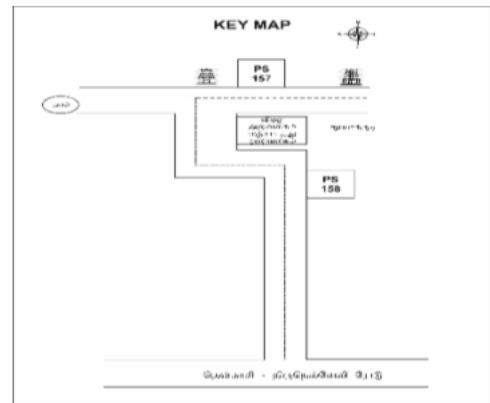

Google Map View

Polling Station Building Front View

Polling Station Front View

Cad View

Key MAP View

1 பெயர் : மாரியப்பன் தந்தை பெயர் : செல்லப்பாத்தேவர் வீட்டு எண் : 1 வயது : 51 பாலினம் : பெண் Photo is available	TKJ1671247	2 பெயர் : சுப்புலட்சுமி கணவர் பெயர் : கருமேனி வீட்டு எண் : 1/3 வயது : 37 பாலினம் : பெண் Photo is available	TKJ1242122	3 பெயர் : கருமேனி தந்தை பெயர் : செல்லப்பாண்டி வீட்டு எண் : 1-3 வயது : 36 பாலினம் : ஆண் Photo is available	TKJ0252247
S 4 பெயர் : தங்கராஜ் தந்தை பெயர் : இராமசுந்தரம் வீட்டு எண் : 1-7 வயது : 56 பாலினம் : ஆண் DELETED	TKJ0569947	S 5 பெயர் : பாக்கியலட்சுமி கணவர் பெயர் : தங்கராஜ் வீட்டு எண் : 1-7 வயது : 52 பாலினம் : பெண் DELETED	TKJ0569913	6 பெயர் : செல்வ துரைச்சி மு கணவர் பெயர் : சுப்பிரமணியன் மா வீட்டு எண் : 1/13 வயது : 25 பாலினம் : பெண்	TKJ2392173
7 பெயர் : சுப்பிரமணியன் தந்தை பெயர் : மாயாண்டி வீட்டு எண் : 1-13A வயது : 30 பாலினம் : ஆண் Photo is available	TKJ0793273	8 பெயர் : செல்வக்குமார் தந்தை பெயர் : மாயாண்டி வீட்டு எண் : 1-13A வயது : 28 பாலினம் : ஆண் Photo is available	TKJ1117274	9 பெயர் : முத்துலட்சுமி கணவர் பெயர் : முப்புலிப் பாண்டியன் வீட்டு எண் : 1-14 வயது : 41 பாலினம் : பெண் Photo is available	TKJ0793323
10 பெயர் : சங்கரசுப்பிரமணியன் தந்தை பெயர் : இசக்கிபாண்டியன் வீட்டு எண் : 1/15 வயது : 46 பாலினம் : ஆண் Photo is available	GNF1167543	11 பெயர் : ஜோதி பிரியா கணவர் பெயர் : சங்கர சுப்பிரமணியன் வீட்டு எண் : 1/15 வயது : 40 பாலினம் : பெண் Photo is available	TKJ1242080	12 பெயர் : நந்தினி தாயின் பெயர் : லெட்சுமி வீட்டு எண் : 1-19 வயது : 39 பாலினம் : பெண் Photo is available	TKJ0675447
13 பெயர் : பழனியம்மாள் கணவர் பெயர் : இசக்கி வீட்டு எண் : 1-20 வயது : 50 பாலினம் : பெண் Photo is available	TKJ0570051	14 பெயர் : லெட்சுமணன் தாயின் பெயர் : பழனியம்மாள் வீட்டு எண் : 1/20 வயது : 21 பாலினம் : ஆண் Photo is available	TKJ2367522	15 பெயர் : முப்புலிபாண்டி தந்தை பெயர் : கணேசன் வீட்டு எண் : 1-22 வயது : 34 பாலினம் : ஆண் Photo is available	TKJ0252213
16 பெயர் : கணபதி தந்தை பெயர் : முருகேசன் வீட்டு எண் : 1/25 வயது : 31 பாலினம் : பெண் Photo is available	NEW1138924	17 பெயர் : இராமகிருஷ்ணன் தந்தை பெயர் : மாரியப்பன் வீட்டு எண் : 1/25ஏ வயது : 24 பாலினம் : ஆண் Photo is available	TKJ2180149	18 பெயர் : அரிகரசெல்வி சு கணவர் பெயர் : ராமகிருஷ்ணன் மா வீட்டு எண் : 1/25ஏ வயது : 21 பாலினம் : பெண் Photo is available	TKJ2400364
19 பெயர் : முப்புலிபாண்டி தந்தை பெயர் : பிச்சுக்குட்டி வீட்டு எண் : 1-26 வயது : 31 பாலினம் : ஆண் Photo is available	TKJ0675637	20 பெயர் : செல்வி தந்தை பெயர் : முப்புலிபாண்டி வீட்டு எண் : 1/26ஏ வயது : 31 பாலினம் : பெண் Photo is available	TKJ0675512	21 பெயர் : சுப்புலட்சுமி கணவர் பெயர் : ஐயப்பன் வீட்டு எண் : 1-27 வயது : 27 பாலினம் : பெண் Photo is available	TKJ1117415
22 பெயர் : இசக்கியம்மாள் கணவர் பெயர் : கணேசன் வீட்டு எண் : 1-27A வயது : 36 பாலினம் : பெண் Photo is available	TKJ0569988	23 பெயர் : மணிகண்டன் தந்தை பெயர் : முப்புலி பாண்டி வீட்டு எண் : 1/28 வயது : 22 பாலினம் : ஆண் Photo is available	TKJ2323814	24 பெயர் : கார்த்திகா தந்தை பெயர் : சாமி வீட்டு எண் : 1/28ஏ வயது : 25 பாலினம் : பெண் Photo is available	TKJ2323400
25 பெயர் : செல்வம் தந்தை பெயர் : முருகன் வீட்டு எண் : 1/29 வயது : 24 பாலினம் : ஆண் Photo is available	TKJ2179992	26 பெயர் : ஆனந்த் தந்தை பெயர் : முருகன் வீட்டு எண் : 1/29 ஏ வயது : 22 பாலினம் : ஆண் Photo is available	TKJ2290153	27 பெயர் : சங்கரலிங்கம் தந்தை பெயர் : ஆறுமுகத்தேவர் வீட்டு எண் : 1-30 வயது : 66 பாலினம் : ஆண் Photo is available	TKJ0252270
28 பெயர் : கனகவள்ளி கணவர் பெயர் : மணிகண்டன் வீட்டு எண் : 1-30 வயது : 36 பாலினம் : பெண் Photo is available	TKJ0252288	29 பெயர் : சீதா லெட்சுமி தந்தை பெயர் : ரத்தினவேல் வீட்டு எண் : 1/30பி வயது : 19 பாலினம் : பெண் Photo is available	TKJ2470417	30 பெயர் : வசந்தகுமார் இ தந்தை பெயர் : இசக்கி வீட்டு எண் : 1/31 வயது : 19 பாலினம் : ஆண் Photo is available	TKJ2537231