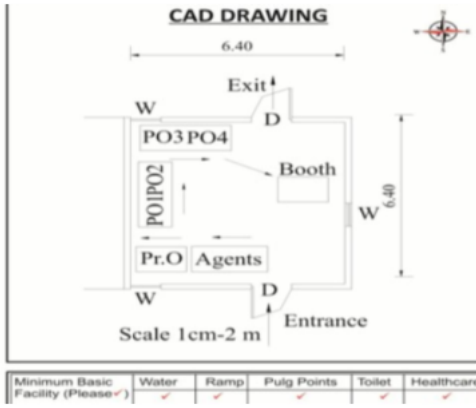

Nazri Naksha

Google Map View

Polling Station Building Front View

Polling Station Front View

Cad View

Key MAP View

1 பெயர் : சங்கரம்மாள் கணவர் பெயர்: காளிநாடார் வீட்டு எண் : 2 வயது : 75 பாலினம் : பெண் Photo is available	TKJ1675735	2 பெயர் : முருகன் தந்தை பெயர்: உச்சிமுத்துநாடார் வீட்டு எண் : 3 வயது : 62 பாலினம் : ஆண் Photo is available	TKJ1675743	3 பெயர் : பேச்சியம்மாள் கணவர் பெயர்: முருகன் வீட்டு எண் : 3 வயது : 57 பாலினம் : பெண் Photo is available	TKJ1675750
4 பெயர் : ஆறுமுகம் தந்தை பெயர்: உச்சிமுத்துநாடார் வீட்டு எண் : 3 வயது : 53 பாலினம் : ஆண் Photo is available	TKJ1675768	5 பெயர் : பரமேஸ்வரி கணவர் பெயர்: ஆறுமுகம் வீட்டு எண் : 3 வயது : 49 பாலினம் : பெண் Photo is available	GNF1397140	6 பெயர் : முருகவேல்நாடார் தந்தை பெயர்: சண்முகவேல்நாடார் வீட்டு எண் : 5 வயது : 75 பாலினம் : ஆண் Photo is available	TKJ1675784
7 பெயர் : இலுப்பமுத்து கணவர் பெயர்: முருகவேல்நாடார் வீட்டு எண் : 5 வயது : 69 பாலினம் : பெண் Photo is available	TKJ1675792	8 பெயர் : ராமச்சந்திரன் தந்தை பெயர்: சமுத்திரபாண்டி வீட்டு எண் : 5 வயது : 52 பாலினம் : ஆண் Photo is available	TKJ1675800	9 பெயர் : நயினார் தந்தை பெயர்: முருகவேல்நாடார் வீட்டு எண் : 5 வயது : 40 பாலினம் : ஆண் Photo is available	GNF2653046
10 பெயர் : பேச்சியம்மாள் தாயின் பெயர்: கண்ணன் வீட்டு எண் : 5-3 வயது : 41 பாலினம் : பெண் Photo is available	TKJ0066464	11 பெயர் : அரிச்சந்திரன் தந்தை பெயர்: முருகன் வீட்டு எண் : 5-3 வயது : 31 பாலினம் : ஆண் Photo is available	TKJ0969162	12 பெயர் : முத்துக்குமார் தந்தை பெயர்: ஆறுமுகம் வீட்டு எண் : 5-3A வயது : 29 பாலினம் : ஆண் Photo is available	TKJ0969196
13 பெயர் : சுப்பிரமணியன் தந்தை பெயர்: ஆறுமுகம் வீட்டு எண் : 5-3A வயது : 28 பாலினம் : ஆண் Photo is available	TKJ1149400	14 பெயர் : கனகவல்லி தந்தை பெயர்: ஆறுமுகம் வீட்டு எண் : 5-3ஏ வயது : 26 பாலினம் : பெண் Photo is available	TKJ1187327	15 பெயர் : இசக்கியம்மாள் கணவர் பெயர்: நயினார் வீட்டு எண் : 5-5 வயது : 36 பாலினம் : பெண் Photo is available	TKJ0413377
16 பெயர் : மகராஜன் தந்தை பெயர்: முருகவேல்நாடார் வீட்டு எண் : 5-5 வயது : 35 பாலினம் : ஆண் Photo is available	TKJ0252957	17 பெயர் : முத்துசெலித்தா கணவர் பெயர்: சக்திவேல் வீட்டு எண் : 5-6 வயது : 38 பாலினம் : பெண் Photo is available	TKJ0253021	18 பெயர் : சங்கர்நாராயணன் தந்தை பெயர்: பாபநாசம் வீட்டு எண் : 5/6பி வயது : 20 பாலினம் : ஆண் Photo is available	TKJ2410991
19 பெயர் : நல்ல கனகா தந்தை பெயர்: வெற்றிவேல் வீட்டு எண் : 5-8 வயது : 29 பாலினம் : பெண் Photo is available	TKJ0969188	20 பெயர் : சக்தி தந்தை பெயர்: வெற்றிவேல் வீட்டு எண் : 5-8 வயது : 29 பாலினம் : பெண் Photo is available	TKJ0969279	21 பெயர் : வாணிபுரீ வெ தந்தை பெயர்: வெற்றிவேல் வீட்டு எண் : 5/8 வயது : 24 பாலினம் : பெண் Photo is available	TKJ2450336
22 பெயர் : முத்துலெட்சுமி கணவர் பெயர்: பெருமாள் வீட்டு எண் : 5/8பி வயது : 45 பாலினம் : பெண் Photo is available	TKJ0675702	23 பெயர் : சுப்பிரமணியன் தந்தை பெயர்: கனபதிநாடார் வீட்டு எண் : 5-10 வயது : 41 பாலினம் : ஆண் Photo is available	TKJ0253179	24 பெயர் : மாரியம்மாள் கணவர் பெயர்: சுப்பிரமணியன் வீட்டு எண் : 5/10 வயது : 30 பாலினம் : பெண் Photo is available	TKJ2150720
25 பெயர் : உமா சக்தி தந்தை பெயர்: மாரியப்பன் வீட்டு எண் : 5-11 வயது : 26 பாலினம் : பெண் Photo is available	TKJ1187343	26 பெயர் : முத்துச்செல்வி தந்தை பெயர்: மாரியப்பன் வீட்டு எண் : 5/11 வயது : 24 பாலினம் : பெண் Photo is available	TKJ2150738	27 பெயர் : மகராஜா தந்தை பெயர்: மாரியப்பன் வீட்டு எண் : 5/11டி வயது : 22 பாலினம் : ஆண் Photo is available	TKJ2352425
28 பெயர் : ஆறுமுகசக்தி தந்தை பெயர்: ராமகிருஷ்ணன் வீட்டு எண் : 5/11C வயது : 28 பாலினம் : பெண் Photo is available	TKJ2129146	29 பெயர் : கணேசன் தந்தை பெயர்: ராமையா நாடார் வீட்டு எண் : 5/11டி வயது : 43 பாலினம் : ஆண் Photo is available	TKJ1149384	30 பெயர் : செல்வி கணவர் பெயர்: கணேசன் வீட்டு எண் : 5/11டி வயது : 40 பாலினம் : பெண் Photo is available	TKJ1149392