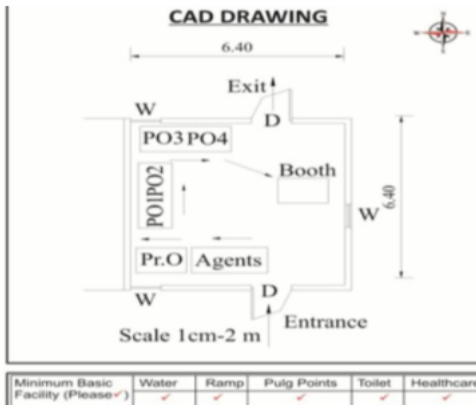

Nazri Naksha

Google Map View

Polling Station Building Front View

Polling Station Front View

Cad View

Key MAP View

1 பெயர் : சங்கரம்மாள் கணவர் பெயர்: காளிநாடார் வீட்டு எண் : 2 வயது : 75 பாலினம் : பெண் Photo is available	TKJ1675735	2 பெயர் : முருகன் தந்தை பெயர்: உச்சிமுத்துநாடார் வீட்டு எண் : 3 வயது : 62 பாலினம் : ஆண் Photo is available	TKJ1675743	3 பெயர் : பேச்சியம்மாள் கணவர் பெயர்: முருகன் வீட்டு எண் : 3 வயது : 57 பாலினம் : பெண் Photo is available	TKJ1675750
4 பெயர் : ஆறுமுகம் தந்தை பெயர்: உச்சிமுத்துநாடார் வீட்டு எண் : 3 வயது : 53 பாலினம் : ஆண் Photo is available	TKJ1675768	5 பெயர் : பரமேஸ்வரி கணவர் பெயர்: ஆறுமுகம் வீட்டு எண் : 3 வயது : 49 பாலினம் : பெண் Photo is available	GNF1397140	6 பெயர் : முருகவேல்நாடார் தந்தை பெயர்: சண்முகவேல்நாடார் வீட்டு எண் : 5 வயது : 75 பாலினம் : ஆண் Photo is available	TKJ1675784
7 பெயர் : இலுப்பமுத்து கணவர் பெயர்: முருகவேல்நாடார் வீட்டு எண் : 5 வயது : 69 பாலினம் : பெண் Photo is available	TKJ1675792	8 பெயர் : ராமச்சந்திரன் தந்தை பெயர்: சமுத்திரபாண்டி வீட்டு எண் : 5 வயது : 52 பாலினம் : ஆண் Photo is available	TKJ1675800	9 பெயர் : நயினார் தந்தை பெயர்: முருகவேல்நாடார் வீட்டு எண் : 5 வயது : 40 பாலினம் : ஆண் Photo is available	GNF2653046
10 பெயர் : பேச்சியம்மாள் தாயின் பெயர்: கண்ணன் வீட்டு எண் : 5-3 வயது : 41 பாலினம் : பெண் Photo is available	TKJ0066464	11 பெயர் : அரிச்சந்திரன் தந்தை பெயர்: முருகன் வீட்டு எண் : 5-3 வயது : 31 பாலினம் : ஆண் Photo is available	TKJ0969162	12 பெயர் : முத்துக்குமார் தந்தை பெயர்: ஆறுமுகம் வீட்டு எண் : 5-3A வயது : 29 பாலினம் : ஆண் Photo is available	TKJ0969196
13 பெயர் : சுப்பிரமணியன் தந்தை பெயர்: ஆறுமுகம் வீட்டு எண் : 5-3A வயது : 28 பாலினம் : ஆண் Photo is available	TKJ1149400	14 பெயர் : கனகவல்லி தந்தை பெயர்: ஆறுமுகம் வீட்டு எண் : 5-3ஏ வயது : 26 பாலினம் : பெண் Photo is available	TKJ1187327	15 பெயர் : இசக்கியம்மாள் கணவர் பெயர்: நயினார் வீட்டு எண் : 5-5 வயது : 36 பாலினம் : பெண் Photo is available	TKJ0413377
16 பெயர் : மகராஜன் தந்தை பெயர்: முருகவேல்நாடார் வீட்டு எண் : 5-5 வயது : 35 பாலினம் : ஆண் Photo is available	TKJ0252957	17 பெயர் : முத்துசெலித்தா கணவர் பெயர்: சக்திவேல் வீட்டு எண் : 5-6 வயது : 38 பாலினம் : பெண் Photo is available	TKJ0253021	18 பெயர் : சங்கர்நாராயணன் தந்தை பெயர்: பாபநாசம் வீட்டு எண் : 5/6பி வயது : 20 பாலினம் : ஆண் Photo is available	TKJ2410991
19 பெயர் : நல்ல கனகா தந்தை பெயர்: வெற்றிவேல் வீட்டு எண் : 5-8 வயது : 29 பாலினம் : பெண் Photo is available	TKJ0969188	20 பெயர் : சக்தி தந்தை பெயர்: வெற்றிவேல் வீட்டு எண் : 5-8 வயது : 29 பாலினம் : பெண் Photo is available	TKJ0969279	21 பெயர் : வாணிபுரீ வெ தந்தை பெயர்: வெற்றிவேல் வீட்டு எண் : 5/8 வயது : 24 பாலினம் : பெண் Photo is available	TKJ2450336
22 பெயர் : முத்துலெட்சுமி கணவர் பெயர்: பெருமாள் வீட்டு எண் : 5/8பி வயது : 45 பாலினம் : பெண் Photo is available	TKJ0675702	23 பெயர் : சுப்பிரமணியன் தந்தை பெயர்: கனபதிநாடார் வீட்டு எண் : 5-10 வயது : 41 பாலினம் : ஆண் Photo is available	TKJ0253179	24 பெயர் : மாரியம்மாள் கணவர் பெயர்: சுப்பிரமணியன் வீட்டு எண் : 5/10 வயது : 30 பாலினம் : பெண் Photo is available	TKJ2150720
25 பெயர் : உமா சக்தி தந்தை பெயர்: மாரியப்பன் வீட்டு எண் : 5-11 வயது : 26 பாலினம் : பெண் Photo is available	TKJ1187343	26 பெயர் : முத்துச்செல்வி தந்தை பெயர்: மாரியப்பன் வீட்டு எண் : 5/11 வயது : 24 பாலினம் : பெண் Photo is available	TKJ2150738	27 பெயர் : மகராஜா தந்தை பெயர்: மாரியப்பன் வீட்டு எண் : 5/11டி வயது : 22 பாலினம் : ஆண் Photo is available	TKJ2352425
28 பெயர் : ஆறுமுகசக்தி தந்தை பெயர்: ராமகிருஷ்ணன் வீட்டு எண் : 5/11C வயது : 28 பாலினம் : பெண் Photo is available	TKJ2129146	29 பெயர் : கணேசன் தந்தை பெயர்: ராமையா நாடார் வீட்டு எண் : 5/11டி வயது : 43 பாலினம் : ஆண் Photo is available	TKJ1149384	30 பெயர் : செல்வி கணவர் பெயர்: கணேசன் வீட்டு எண் : 5/11டி வயது : 40 பாலினம் : பெண் Photo is available	TKJ1149392