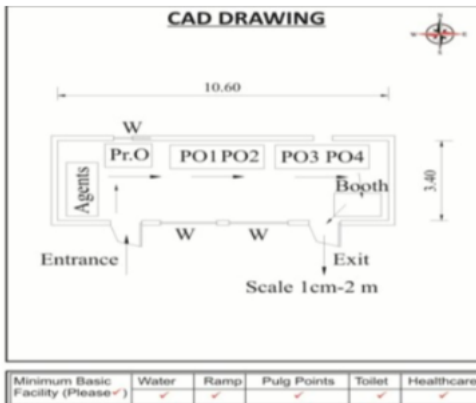

Google Map View

Polling Station Building Front View

Polling Station Front View

Cad View

Key MAP View

1	TKJ1069426	பெயர் : பச்சைமால் தந்தை பெயர்: அருணாசலம் வீட்டு எண் : 1-220 வயது : 45 பாலினம் : ஆண்	Photo is available	2	TKJ1069442	பெயர் : முத்துகனி கணவர் பெயர்: சத்தியராஜ் வீட்டு எண் : 1-254 வயது : 37 பாலினம் : பெண்	Photo is available	3	TKJ0861229	பெயர் : மணிகண்டன் தந்தை பெயர்: கணேசன் வீட்டு எண் : 2-283 வயது : 30 பாலினம் : ஆண்	Photo is available
4	SFY0381848	பெயர் : சாமித்துரை தந்தை பெயர்: தங்கப்பாண்டி வீட்டு எண் : 3/33பி வயது : 36 பாலினம் : ஆண்	Photo is available	5	TKJ1233691	பெயர் : முருகன் தந்தை பெயர்: தங்கராஜ் வீட்டு எண் : 3/124டி வயது : 25 பாலினம் : ஆண்	Photo is available	6	GNF1386929	பெயர் : சீனிவாசகம் தந்தை பெயர்: ராமசாமிநாடார் வீட்டு எண் : 3/146-1 வயது : 40 பாலினம் : ஆண்	Photo is available
7	TKJ2357051	பெயர் : செல்வபார்வதி தந்தை பெயர்: மாரியப்பன் வீட்டு எண் : 3/150 வயது : 21 பாலினம் : பெண்	Photo is available	8	TKJ0066951	பெயர் : சித்ராதேவி தந்தை பெயர்: காளிமுத்து வீட்டு எண் : 3-157B வயது : 38 பாலினம் : பெண்	Photo is available	9	TKJ0066944	பெயர் : சுடலமணி தந்தை பெயர்: கண்ணையா வீட்டு எண் : 3-167B வயது : 38 பாலினம் : ஆண்	Photo is available
10	TKJ0969485	பெயர் : பொன்னி ஜான் தந்தை பெயர்: சந்தோஷ்குமார் வீட்டு எண் : 3-195-A வயது : 30 பாலினம் : ஆண்	Photo is available	11	GNF1386317	பெயர் : சந்தோஷ்குமார் தந்தை பெயர்: பாலஜெயராஜ் வீட்டு எண் : 3/195 எஃப் வயது : 65 பாலினம் : ஆண்	Photo is available	12	GNF1386325	பெயர் : ஷீலாசந்தோஷ்குமார் கணவர் பெயர்: சந்தோஷ்குமார் வீட்டு எண் : 3/195 எஃப் வயது : 63 பாலினம் : பெண்	Photo is available
13	TKJ0517755	பெயர் : ரவிசுமார் தந்தை பெயர்: தமிழ்செல்வன் வீட்டு எண் : 3-196 வயது : 42 பாலினம் : ஆண்	Photo is available	14	GNF1386630	பெயர் : செல்வக்குமார் தந்தை பெயர்: தமிழ்ச்செல்வன் வீட்டு எண் : 3-196 வயது : 39 பாலினம் : ஆண்	Photo is available	15	TKJ0733899	பெயர் : கமலா கணவர் பெயர்: செல்வக்குமார் வீட்டு எண் : 3/196 வயது : 31 பாலினம் : பெண்	Photo is available
16	TKJ2122448	பெயர் : சுகுமார் தந்தை பெயர்: குணசேகரன் வீட்டு எண் : 3/196 வயது : 24 பாலினம் : ஆண்	Photo is available	17	TKJ0413567	பெயர் : தங்கம் கணவர் பெயர்: குணசேகரன் வீட்டு எண் : 3-196D வயது : 50 பாலினம் : பெண்	Photo is available	18	TKJ1233618	பெயர் : தங்கதனராம் தந்தை பெயர்: குணசேகரன் வீட்டு எண் : 3/196டி வயது : 25 பாலினம் : ஆண்	Photo is available
19	TKJ0914705	பெயர் : ரேமந்த் பெல்சிங் தாயின் பெயர்: தனம் வீட்டு எண் : 3-197A வயது : 29 பாலினம் : ஆண்	Photo is available	20	TKJ2294387	பெயர் : சிவசங்கரி கணவர் பெயர்: தங்கப்பாண்டி வீட்டு எண் : 3/198 வயது : 32 பாலினம் : பெண்	Photo is available	21	TKJ0155556	பெயர் : உமாமகேஸ்வரி கணவர் பெயர்: தனசேகரன் வீட்டு எண் : 3-199 வயது : 36 பாலினம் : பெண்	Photo is available
22	TKJ0571018	பெயர் : ரெஜினா கணவர் பெயர்: மாடக்கண்ணு வீட்டு எண் : 3-199A வயது : 39 பாலினம் : பெண்	Photo is available	23	TKJ1679307	பெயர் : லட்சுமணப்பெருமாள் தந்தை பெயர்: சிவராமநாடார் வீட்டு எண் : 3-200 வயது : 63 பாலினம் : ஆண்	Photo is available	24	TKJ0413625	பெயர் : ரமேஷ் தந்தை பெயர்: லெட்சுமணப்பெருமாள் வீட்டு எண் : 3-200 வயது : 35 பாலினம் : ஆண்	Photo is available
25	TKJ0570820	பெயர் : சிவராஜா தந்தை பெயர்: லட்சுமணப்பெருமாள் வீட்டு எண் : 3-200 வயது : 32 பாலினம் : ஆண்	Photo is available	26	TKJ1117746	பெயர் : ராமசாமி தந்தை பெயர்: லெஷ்மணப்பெருமாள் வீட்டு எண் : 3-200 வயது : 28 பாலினம் : ஆண்	Photo is available	27	TKJ2117661	பெயர் : தேன்மொழி தந்தை பெயர்: முருகேசன் வீட்டு எண் : 3/200 வயது : 24 பாலினம் : பெண்	Photo is available
28	TKJ1069301	பெயர் : வனிதா கணவர் பெயர்: மணிகண்டன் வீட்டு எண் : 3/200ஏ வயது : 40 பாலினம் : பெண்	Photo is available	29	TKJ0413591	பெயர் : மணிகண்டன் தந்தை பெயர்: பாலசுப்பிரமணியன் வீட்டு எண் : 3-200A வயது : 35 பாலினம் : ஆண்	Photo is available	30	TKJ1233592	பெயர் : சேர்மத்துரை தந்தை பெயர்: குத்தாலிங்கம் வீட்டு எண் : 3/200ஏ வயது : 26 பாலினம் : ஆண்	Photo is available