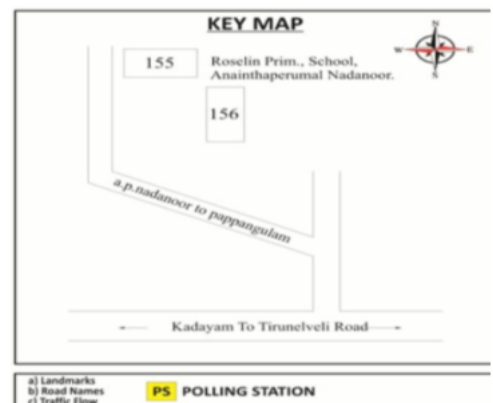

Google Map View

Polling Station Building Front View

Polling Station Front View

Cad View

Key MAP View

1	TKJ1069426	பெயர் : பச்சைமால் தந்தை பெயர்: அருணாசலம் வீட்டு எண் : 1-220 வயது : 45 பாலினம் : ஆண்	Photo is available	2	TKJ1069442	பெயர் : முத்துகனி கணவர் பெயர்: சத்தியராஜ் வீட்டு எண் : 1-254 வயது : 37 பாலினம் : பெண்	Photo is available	3	TKJ0861229	பெயர் : மணிகண்டன் தந்தை பெயர்: கணேசன் வீட்டு எண் : 2-283 வயது : 30 பாலினம் : ஆண்	Photo is available
4	SFY0381848	பெயர் : சாமித்துரை தந்தை பெயர்: தங்கப்பாண்டி வீட்டு எண் : 3/33பி வயது : 36 பாலினம் : ஆண்	Photo is available	5	TKJ1233691	பெயர் : முருகன் தந்தை பெயர்: தங்கராஜ் வீட்டு எண் : 3/124டி வயது : 25 பாலினம் : ஆண்	Photo is available	6	GNF1386929	பெயர் : சீனிவாசகம் தந்தை பெயர்: ராமசாமிநாடார் வீட்டு எண் : 3/146-1 வயது : 40 பாலினம் : ஆண்	Photo is available
7	TKJ2357051	பெயர் : செல்வபார்வதி தந்தை பெயர்: மாரியப்பன் வீட்டு எண் : 3/150 வயது : 21 பாலினம் : பெண்	Photo is available	8	TKJ0066951	பெயர் : சித்ராதேவி தந்தை பெயர்: காளிமுத்து வீட்டு எண் : 3-157B வயது : 38 பாலினம் : பெண்	Photo is available	9	TKJ0066944	பெயர் : சுடலமணி தந்தை பெயர்: கண்ணையா வீட்டு எண் : 3-167B வயது : 38 பாலினம் : ஆண்	Photo is available
10	TKJ0969485	பெயர் : பொன்னி ஜான் தந்தை பெயர்: சந்தோஷ்குமார் வீட்டு எண் : 3-195-A வயது : 30 பாலினம் : ஆண்	Photo is available	11	GNF1386317	பெயர் : சந்தோஷ்குமார் தந்தை பெயர்: பாலஜெயராஜ் வீட்டு எண் : 3/195 எஃப் வயது : 65 பாலினம் : ஆண்	Photo is available	12	GNF1386325	பெயர் : ஷீலாசந்தோஷ்குமார் கணவர் பெயர்: சந்தோஷ்குமார் வீட்டு எண் : 3/195 எஃப் வயது : 63 பாலினம் : பெண்	Photo is available
13	TKJ0517755	பெயர் : ரவிசுமார் தந்தை பெயர்: தமிழ்செல்வன் வீட்டு எண் : 3-196 வயது : 42 பாலினம் : ஆண்	Photo is available	14	GNF1386630	பெயர் : செல்வக்குமார் தந்தை பெயர்: தமிழ்ச்செல்வன் வீட்டு எண் : 3-196 வயது : 39 பாலினம் : ஆண்	Photo is available	15	TKJ0733899	பெயர் : கமலா கணவர் பெயர்: செல்வக்குமார் வீட்டு எண் : 3/196 வயது : 31 பாலினம் : பெண்	Photo is available
16	TKJ2122448	பெயர் : சுகுமார் தந்தை பெயர்: குணசேகரன் வீட்டு எண் : 3/196 வயது : 24 பாலினம் : ஆண்	Photo is available	17	TKJ0413567	பெயர் : தங்கம் கணவர் பெயர்: குணசேகரன் வீட்டு எண் : 3-196D வயது : 50 பாலினம் : பெண்	Photo is available	18	TKJ1233618	பெயர் : தங்கதனராம் தந்தை பெயர்: குணசேகரன் வீட்டு எண் : 3/196டி வயது : 25 பாலினம் : ஆண்	Photo is available
19	TKJ0914705	பெயர் : ரேமந்த் பெல்சிங் தாயின் பெயர்: தனம் வீட்டு எண் : 3-197A வயது : 29 பாலினம் : ஆண்	Photo is available	20	TKJ2294387	பெயர் : சிவசங்கரி கணவர் பெயர்: தங்கப்பாண்டி வீட்டு எண் : 3/198 வயது : 32 பாலினம் : பெண்	Photo is available	21	TKJ0155556	பெயர் : உமாமகேஸ்வரி கணவர் பெயர்: தனசேகரன் வீட்டு எண் : 3-199 வயது : 36 பாலினம் : பெண்	Photo is available
22	TKJ0571018	பெயர் : ரெஜினா கணவர் பெயர்: மாடக்கண்ணு வீட்டு எண் : 3-199A வயது : 39 பாலினம் : பெண்	Photo is available	23	TKJ1679307	பெயர் : லட்சுமணப்பெருமாள் தந்தை பெயர்: சிவராமநாடார் வீட்டு எண் : 3-200 வயது : 63 பாலினம் : ஆண்	Photo is available	24	TKJ0413625	பெயர் : ரமேஷ் தந்தை பெயர்: லெட்சுமணப்பெருமாள் வீட்டு எண் : 3-200 வயது : 35 பாலினம் : ஆண்	Photo is available
25	TKJ0570820	பெயர் : சிவராஜா தந்தை பெயர்: லட்சுமணப்பெருமாள் வீட்டு எண் : 3-200 வயது : 32 பாலினம் : ஆண்	Photo is available	26	TKJ1117746	பெயர் : ராமசாமி தந்தை பெயர்: லெஷ்மணப்பெருமாள் வீட்டு எண் : 3-200 வயது : 28 பாலினம் : ஆண்	Photo is available	27	TKJ2117661	பெயர் : தேன்மொழி தந்தை பெயர்: முருகேசன் வீட்டு எண் : 3/200 வயது : 24 பாலினம் : பெண்	Photo is available
28	TKJ1069301	பெயர் : வனிதா கணவர் பெயர்: மணிகண்டன் வீட்டு எண் : 3/200ஏ வயது : 40 பாலினம் : பெண்	Photo is available	29	TKJ0413591	பெயர் : மணிகண்டன் தந்தை பெயர்: பாலசுப்பிரமணியன் வீட்டு எண் : 3-200A வயது : 35 பாலினம் : ஆண்	Photo is available	30	TKJ1233592	பெயர் : சேர்மத்துரை தந்தை பெயர்: குத்தாலிங்கம் வீட்டு எண் : 3/200ஏ வயது : 26 பாலினம் : ஆண்	Photo is available