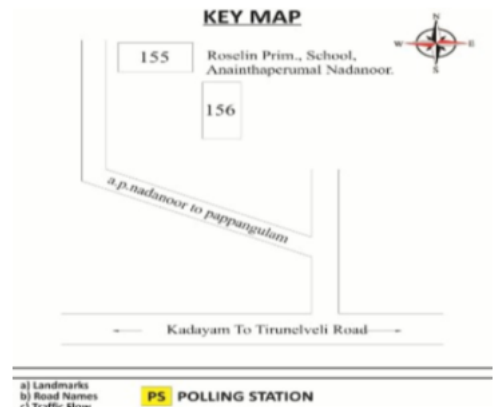

கையொப்பம்

Nazri Naksha

Google Map View

Polling Station Building Front View

Polling Station Front View

Cad View

Key MAP View

| | | | | | | | | | | | |
|------|------------|---|--------------------|----|------------|--|--------------------|----|------------|---|--------------------|
| 1 | TKJ1681352 | பெயர் : பகவதி கணவர் பெயர் : கணகராஜ் வீட்டு எண் : 1 வயது : 60 பாலினம் : பெண் | Photo is available | 2 | GNF1166032 | பெயர் : சுந்தர்ராஜ் தந்தை பெயர் : ரத்தினபாண்டி வீட்டு எண் : 2 வயது : 50 பாலினம் : ஆண் | Photo is available | 3 | GNF2633188 | பெயர் : ஆவுடையம்மாள் கணவர் பெயர் : சுந்தர்ராஜ் வீட்டு எண் : 3-2 வயது : 45 பாலினம் : பெண் | Photo is available |
| 4 | TKJ2118834 | பெயர் : ராஜரத்தினம் தந்தை பெயர் : சுந்தர்ராஜ் வீட்டு எண் : 3/2 வயது : 26 பாலினம் : ஆண் | Photo is available | 5 | TKJ2353498 | பெயர் : ராமராஜன் க தந்தை பெயர் : சுந்தர் ராஜ் வீட்டு எண் : 3/2 வயது : 21 பாலினம் : ஆண் | Photo is available | 6 | TKJ2218642 | பெயர் : கனகா கணவர் பெயர் : வேல்முருகன் வீட்டு எண் : 3/2 ஏ வயது : 29 பாலினம் : பெண் | Photo is available |
| 7 | TKJ2487593 | பெயர் : மாடசாமி தந்தை பெயர் : பரமசிவன் வீட்டு எண் : 3/9 வயது : 53 பாலினம் : ஆண் | Photo is available | 8 | TKJ0517847 | பெயர் : மாரிமுத்து தந்தை பெயர் : முருகேசன் வீட்டு எண் : 3-11 வயது : 35 பாலினம் : ஆண் | Photo is available | 9 | TKJ2353522 | பெயர் : துர்காதேவி மா கணவர் பெயர் : மாரிமுத்து மு வீட்டு எண் : 3/11 வயது : 30 பாலினம் : பெண் | Photo is available |
| 10 | TKJ0675918 | பெயர் : எமி ஆக்னஸ் கணவர் பெயர் : ஜெயராஜ் வீட்டு எண் : 3-14 வயது : 40 பாலினம் : பெண் | Photo is available | 11 | TKJ0413690 | பெயர் : நாராயணன் தந்தை பெயர் : வேல்சாமி வீட்டு எண் : 3-18 வயது : 43 பாலினம் : ஆண் | Photo is available | 12 | TKJ0675900 | பெயர் : ஆறுமுகம் தந்தை பெயர் : பெரியசாமி வீட்டு எண் : 3-18A வயது : 36 பாலினம் : ஆண் | Photo is available |
| 13 | TKJ0676023 | பெயர் : சங்கரகணேஷ் தந்தை பெயர் : தனுஷ்கோடி வீட்டு எண் : 3-19 வயது : 31 பாலினம் : ஆண் | Photo is available | 14 | TKJ1681360 | பெயர் : ஆறுமுகம் தந்தை பெயர் : மாடசாமிநாடார் வீட்டு எண் : 3-21 வயது : 56 பாலினம் : ஆண் | Photo is available | 15 | TKJ0165993 | பெயர் : நல்லசிவன் தந்தை பெயர் : ஆறுமுகம் வீட்டு எண் : 3-21 வயது : 35 பாலினம் : ஆண் | Photo is available |
| S 16 | TKJ1117803 | பெயர் : சரஸ்வதி தந்தை பெயர் : ஆறுமுகம் வீட்டு எண் : 3-21 வயது : 27 பாலினம் : பெண் | Photo is available | 17 | TKJ0914762 | பெயர் : லட்சுமணன் தந்தை பெயர் : வேல் முருகன் வீட்டு எண் : 3-24A வயது : 29 பாலினம் : ஆண் | Photo is available | 18 | TKJ0914721 | பெயர் : ராமர் தந்தை பெயர் : வேல் முருகன் வீட்டு எண் : 3-24A வயது : 29 பாலினம் : ஆண் | Photo is available |
| 19 | TKJ0067850 | பெயர் : வேல்முருகன் தந்தை பெயர் : பன்னீர் என்ற ராமசாமி வீட்டு எண் : 3-25 வயது : 41 பாலினம் : ஆண் | Photo is available | 20 | TKJ2433837 | பெயர் : உசேலா வே கணவர் பெயர் : வேல்முருகன் வீட்டு எண் : 3/25 வயது : 28 பாலினம் : பெண் | Photo is available | 21 | TKJ0067868 | பெயர் : மாரியம்மாள் கணவர் பெயர் : முப்பிடாதி நாடார் வீட்டு எண் : 3-26 வயது : 80 பாலினம் : பெண் | Photo is available |
| 22 | TKJ0067843 | பெயர் : அரிமுருகன் தந்தை பெயர் : அருணாசலம் வீட்டு எண் : 3-27 வயது : 37 பாலினம் : ஆண் | Photo is available | 23 | TKJ1204577 | பெயர் : சந்த குமாரி தந்தை பெயர் : முத்துசாமி வீட்டு எண் : 3/29 வயது : 25 பாலினம் : பெண் | Photo is available | 24 | TKJ2488427 | பெயர் : முத்துக்குட்டி தந்தை பெயர் : நாராயணன் வீட்டு எண் : 3/32 வயது : 43 பாலினம் : ஆண் | Photo is available |
| 25 | TKJ2118537 | பெயர் : முப்புடாதி கணவர் பெயர் : முத்துக்குட்டி வீட்டு எண் : 3/32 வயது : 40 பாலினம் : பெண் | Photo is available | 26 | TKJ0675942 | பெயர் : மகேஸ்வரி கணவர் பெயர் : மாரியப்பன் வீட்டு எண் : 3-33 வயது : 34 பாலினம் : பெண் | Photo is available | 27 | TKJ2180651 | பெயர் : ரேவதி தந்தை பெயர் : கணேசன் வீட்டு எண் : 3/33 வயது : 30 பாலினம் : பெண் | Photo is available |
| 28 | TKJ1149566 | பெயர் : சக்திவேல் தந்தை பெயர் : கணேசன் வீட்டு எண் : 3-33 வயது : 27 பாலினம் : ஆண் | Photo is available | 29 | TKJ2152478 | பெயர் : சக்தி மாரிமுத்து தந்தை பெயர் : கணேசன் வீட்டு எண் : 3/33 வயது : 25 பாலினம் : ஆண் | Photo is available | 30 | TKJ0676031 | பெயர் : முத்துமாரி கணவர் பெயர் : ராமசாமி வீட்டு எண் : 3-34A வயது : 41 பாலினம் : பெண் | Photo is available |