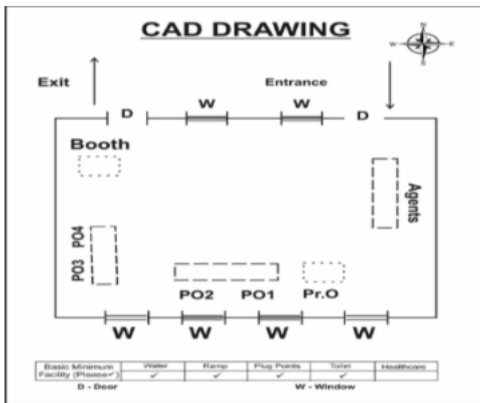

Google Map View

Polling Station Building Front View

Polling Station Front View

Cad View

Key MAP View

1 பெயர் : இராமச்சந்திரன் தந்தை பெயர் : செல்லம் வீட்டு எண் : 4 வயது : 66 பாலினம் : ஆண்	TKJ1696400 Photo is available	2 பெயர் : அண்ணாமலை கணவர் பெயர் : இராமச்சந்திரன் வீட்டு எண் : 4 வயது : 60 பாலினம் : பெண்	GNF1392570 Photo is available	3 பெயர் : செல்வி கணவர் பெயர் : மாரியப்பன் வீட்டு எண் : 4 வயது : 41 பாலினம் : பெண்	TKJ0256123 Photo is available
4 பெயர் : உமா கணவர் பெயர் : இராசேந்திரன் வீட்டு எண் : 5 வயது : 61 பாலினம் : பெண்	TKJ1696418 Photo is available	5 பெயர் : சசிலா கணவர் பெயர் : செல்லத்துரை வீட்டு எண் : 6-1b வயது : 63 பாலினம் : பெண்	TKJ0629113 Photo is available	6 பெயர் : முத்துலெட்சுமி தந்தை பெயர் : சுப்பையா வீட்டு எண் : 6/32 வயது : 25 பாலினம் : பெண்	TKJ2152163 Photo is available
# 7 பெயர் : முத்துமாரி கணவர் பெயர் : சிவக்குமார் வீட்டு எண் : 6-47 வயது : 38 பாலினம் : பெண்	TKJ0571372 Photo is available	8 பெயர் : விஜய் தந்தை பெயர் : சமுதி வீட்டு எண் : 6/61 வயது : 24 பாலினம் : ஆண்	TKJ2346112 Photo is available	9 பெயர் : மாரியப்பன் தந்தை பெயர் : முத்துக்குமார் வீட்டு எண் : 6/132 வயது : 20 பாலினம் : ஆண்	TKJ2449072 Photo is available
S 10 பெயர் : பேச்சியம்மாள் கணவர் பெயர் : தங்கவேல் வீட்டு எண் : 7-44A வயது : 66 பாலினம் : பெண்	GNF2601557 Photo is available	11 பெயர் : மகேஸ்வரி தந்தை பெயர் : மரியராஸ் வீட்டு எண் : 7-79 வயது : 41 பாலினம் : பெண்	GNF2601607 Photo is available	S 12 பெயர் : ஆறுமுகநயினார் தந்தை பெயர் : தங்கையா வீட்டு எண் : 7-92 வயது : 46 பாலினம் : ஆண்	GNF2601623 Photo is available
S 13 பெயர் : நடராஜன் தந்தை பெயர் : பேச்சிநாடார் வீட்டு எண் : 7-113 வயது : 67 பாலினம் : ஆண்	GNF2601656 Photo is available	14 பெயர் : மீனாட்சி கணவர் பெயர் : மாடசாமி வீட்டு எண் : 7-155 வயது : 68 பாலினம் : பெண்	TKJ0571521 Photo is available	S 15 பெயர் : ராஜேஸ்வரி கணவர் பெயர் : சின்னத்துரை வீட்டு எண் : 7-169A வயது : 46 பாலினம் : பெண்	GNF2601581 Photo is available
16 பெயர் : வித்யா என்ற கவிதா தந்தை பெயர் : இராமர் பிள்ளை வீட்டு எண் : 8 வயது : 31 பாலினம் : பெண்	TKJ1024223 Photo is available	17 பெயர் : இலக்கியா தந்தை பெயர் : சண்முகம் வீட்டு எண் : 8 வயது : 29 பாலினம் : பெண்	TKJ0915249 Photo is available	18 பெயர் : சொரணப்ரியா தந்தை பெயர் : சூச்சி வீட்டு எண் : 8-1 வயது : 31 பாலினம் : பெண்	TKJ0861583 Photo is available
19 பெயர் : செல்வா சூ தந்தை பெயர் : சூச்சி வீட்டு எண் : 8-1 வயது : 29 பாலினம் : ஆண்	TKJ0915264 Photo is available	20 பெயர் : சூச்சி தந்தை பெயர் : ராமசாமி வீட்டு எண் : 8-2 வயது : 48 பாலினம் : ஆண்	TKJ0068478 Photo is available	21 பெயர் : சமுதி கணவர் பெயர் : சூச்சி வீட்டு எண் : 8-2 வயது : 43 பாலினம் : பெண்	TKJ0068460 Photo is available
22 பெயர் : மாரிசெல்வம் தந்தை பெயர் : ராமசந்திரன் வீட்டு எண் : 8-4 வயது : 35 பாலினம் : ஆண்	TKJ0256115 Photo is available	# 23 பெயர் : செல்வன் ரா தந்தை பெயர் : இராஜேந்திரன் வீட்டு எண் : 8/5 வயது : 44 பாலினம் : ஆண்	GNF1392562 Photo is available	# 24 பெயர் : காஞ்சனா செ கணவர் பெயர் : செல்வன் வீட்டு எண் : 8-5 வயது : 32 பாலினம் : பெண்	TKJ0571406 Photo is available
25 பெயர் : இந்திரா கணவர் பெயர் : வைகுண்டம் வீட்டு எண் : 8-25A வயது : 58 பாலினம் : பெண்	TKJ0794701 Photo is available	26 பெயர் : பரமசிவன் தந்தை பெயர் : சுடலைமாடன் வீட்டு எண் : 8/27 வயது : 61 பாலினம் : ஆண்	TKJ2152296 Photo is available	27 பெயர் : துரைச்சி கணவர் பெயர் : பரமசிவன் வீட்டு எண் : 8/27 வயது : 50 பாலினம் : பெண்	TKJ2152288 Photo is available
28 பெயர் : பாலசுப்பிரமணியன் தந்தை பெயர் : அருணாச்சலம் வீட்டு எண் : 8/28 வயது : 35 பாலினம் : ஆண்	TKJ2467488 Photo is available	29 பெயர் : தெய்வகனி கணவர் பெயர் : பாலசுப்பிரமணியன் வீட்டு எண் : 8/28 வயது : 27 பாலினம் : பெண்	TKJ2467462 Photo is available	30 பெயர் : சுபா தந்தை பெயர் : சுப்பையா வீட்டு எண் : 8/32 வயது : 24 பாலினம் : பெண்	TKJ2152098 Photo is available