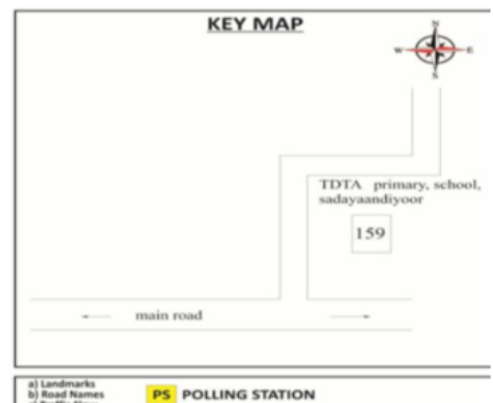

Google Map View

Polling Station Building Front View

Polling Station Front View

Cad View

Key MAP View

1 பெயர் : இராமச்சந்திரன் தந்தை பெயர் : செல்லம் வீட்டு எண் : 4 வயது : 66 பாலினம் : ஆண்	TKJ1696400 Photo is available	2 பெயர் : அண்ணாமலை கணவர் பெயர் : இராமச்சந்திரன் வீட்டு எண் : 4 வயது : 60 பாலினம் : பெண்	GNF1392570 Photo is available	3 பெயர் : செல்வி கணவர் பெயர் : மாரியப்பன் வீட்டு எண் : 4 வயது : 41 பாலினம் : பெண்	TKJ0256123 Photo is available
4 பெயர் : உமா கணவர் பெயர் : இராசேந்திரன் வீட்டு எண் : 5 வயது : 61 பாலினம் : பெண்	TKJ1696418 Photo is available	5 பெயர் : சசிலா கணவர் பெயர் : செல்லத்துரை வீட்டு எண் : 6-1b வயது : 63 பாலினம் : பெண்	TKJ0629113 Photo is available	6 பெயர் : முத்துலெட்சுமி தந்தை பெயர் : சுப்பையா வீட்டு எண் : 6/32 வயது : 25 பாலினம் : பெண்	TKJ2152163 Photo is available
# 7 பெயர் : முத்துமாரி கணவர் பெயர் : சிவக்குமார் வீட்டு எண் : 6-47 வயது : 38 பாலினம் : பெண்	TKJ0571372 Photo is available	8 பெயர் : விஜய் தந்தை பெயர் : சமுதி வீட்டு எண் : 6/61 வயது : 24 பாலினம் : ஆண்	TKJ2346112 Photo is available	9 பெயர் : மாரியப்பன் தந்தை பெயர் : முத்துக்குமார் வீட்டு எண் : 6/132 வயது : 20 பாலினம் : ஆண்	TKJ2449072 Photo is available
S 10 பெயர் : பேச்சியம்மாள் கணவர் பெயர் : தங்கவேல் வீட்டு எண் : 7-44A வயது : 66 பாலினம் : பெண்	GNF2601557 Photo is available	11 பெயர் : மகேஸ்வரி தந்தை பெயர் : மரியராஸ் வீட்டு எண் : 7-79 வயது : 41 பாலினம் : பெண்	GNF2601607 Photo is available	S 12 பெயர் : ஆறுமுகநயினார் தந்தை பெயர் : தங்கையா வீட்டு எண் : 7-92 வயது : 46 பாலினம் : ஆண்	GNF2601623 Photo is available
S 13 பெயர் : நடராஜன் தந்தை பெயர் : பேச்சிநாடார் வீட்டு எண் : 7-113 வயது : 67 பாலினம் : ஆண்	GNF2601656 Photo is available	14 பெயர் : மீனாட்சி கணவர் பெயர் : மாடசாமி வீட்டு எண் : 7-155 வயது : 68 பாலினம் : பெண்	TKJ0571521 Photo is available	S 15 பெயர் : ராஜேஸ்வரி கணவர் பெயர் : சின்னத்துரை வீட்டு எண் : 7-169A வயது : 46 பாலினம் : பெண்	GNF2601581 Photo is available
16 பெயர் : வித்யா என்ற கவிதா தந்தை பெயர் : இராமர் பிள்ளை வீட்டு எண் : 8 வயது : 31 பாலினம் : பெண்	TKJ1024223 Photo is available	17 பெயர் : இலக்கியா தந்தை பெயர் : சண்முகம் வீட்டு எண் : 8 வயது : 29 பாலினம் : பெண்	TKJ0915249 Photo is available	18 பெயர் : சொரணப்ரியா தந்தை பெயர் : சூச்சி வீட்டு எண் : 8-1 வயது : 31 பாலினம் : பெண்	TKJ0861583 Photo is available
19 பெயர் : செல்வா சூ தந்தை பெயர் : சூச்சி வீட்டு எண் : 8-1 வயது : 29 பாலினம் : ஆண்	TKJ0915264 Photo is available	20 பெயர் : சூச்சி தந்தை பெயர் : ராமசாமி வீட்டு எண் : 8-2 வயது : 48 பாலினம் : ஆண்	TKJ0068478 Photo is available	21 பெயர் : சமுதி கணவர் பெயர் : சூச்சி வீட்டு எண் : 8-2 வயது : 43 பாலினம் : பெண்	TKJ0068460 Photo is available
22 பெயர் : மாரிசெல்வம் தந்தை பெயர் : ராமசந்திரன் வீட்டு எண் : 8-4 வயது : 35 பாலினம் : ஆண்	TKJ0256115 Photo is available	# 23 பெயர் : செல்வன் ரா தந்தை பெயர் : இராஜேந்திரன் வீட்டு எண் : 8/5 வயது : 44 பாலினம் : ஆண்	GNF1392562 Photo is available	# 24 பெயர் : காஞ்சனா செ கணவர் பெயர் : செல்வன் வீட்டு எண் : 8-5 வயது : 32 பாலினம் : பெண்	TKJ0571406 Photo is available
25 பெயர் : இந்திரா கணவர் பெயர் : வைகுண்டம் வீட்டு எண் : 8-25A வயது : 58 பாலினம் : பெண்	TKJ0794701 Photo is available	26 பெயர் : பரமசிவன் தந்தை பெயர் : சுடலைமாடன் வீட்டு எண் : 8/27 வயது : 61 பாலினம் : ஆண்	TKJ2152296 Photo is available	27 பெயர் : துரைச்சி கணவர் பெயர் : பரமசிவன் வீட்டு எண் : 8/27 வயது : 50 பாலினம் : பெண்	TKJ2152288 Photo is available
28 பெயர் : பாலசுப்பிரமணியன் தந்தை பெயர் : அருணாச்சலம் வீட்டு எண் : 8/28 வயது : 35 பாலினம் : ஆண்	TKJ2467488 Photo is available	29 பெயர் : தெய்வகனி கணவர் பெயர் : பாலசுப்பிரமணியன் வீட்டு எண் : 8/28 வயது : 27 பாலினம் : பெண்	TKJ2467462 Photo is available	30 பெயர் : சுபா தந்தை பெயர் : சுப்பையா வீட்டு எண் : 8/32 வயது : 24 பாலினம் : பெண்	TKJ2152098 Photo is available