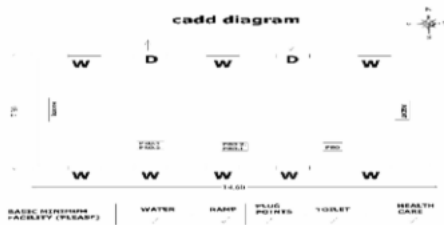

Google Map View

Polling Station Building Front View

Polling Station Front View

Cad View

Key MAP View

1 பெயர் : அரிகிருஷ்ணன் தந்தை பெயர்: அண்ணந்தபெருமாள் வீட்டு எண் : 1 வயது : 68 பாலினம் : ஆண்	TKJ1715044 Photo is available	2 பெயர் : குழந்தைசாமி தந்தை பெயர்: இராயப்பன் வீட்டு எண் : 1 வயது : 68 பாலினம் : ஆண்	TKJ1715051 Photo is available	3 பெயர் : செல்வி கணவர் பெயர்: அரிகிருஷ்ணன் வீட்டு எண் : 1 வயது : 64 பாலினம் : பெண்	TKJ1715069 Photo is available
4 பெயர் : தமிழ்செல்வி கணவர் பெயர்: குழந்தைசாமி வீட்டு எண் : 1 வயது : 58 பாலினம் : பெண்	TKJ1715077 Photo is available	5 பெயர் : தங்கத்துரை தந்தை பெயர்: இராயப்பன் வீட்டு எண் : 2 வயது : 73 பாலினம் : ஆண்	TKJ1715085 Photo is available	6 பெயர் : கிருஷ்ணவடிவு கணவர் பெயர்: பாபநாசநாடார் வீட்டு எண் : 2-290 வயது : 75 பாலினம் : பெண்	TKJ1090398 Photo is available
7 பெயர் : செல்வகுமார் ரா தந்தை பெயர்: இராஜகுமார் வீட்டு எண் : 4 வயது : 49 பாலினம் : ஆண்	TKJ1715093 Photo is available	8 பெயர் : சந்தனகுமார் தந்தை பெயர்: சந்தானம் வீட்டு எண் : 4A1 வயது : 38 பாலினம் : ஆண்	GNF2650216 Photo is available	9 பெயர் : இசக்கி செல்வம் தந்தை பெயர்: குணசேகரன் வீட்டு எண் : 5 வயது : 37 பாலினம் : ஆண்	TKJ0192567 Photo is available
10 பெயர் : பிரதீப் தந்தை பெயர்: முப்பிடாதி முத்து வீட்டு எண் : 5 வயது : 35 பாலினம் : ஆண்	TKJ0192559 Photo is available	11 பெயர் : அசோக்குமார் தந்தை பெயர்: அரிகிருஷ்ணன் வீட்டு எண் : 5-1 வயது : 39 பாலினம் : ஆண்	TKJ0256818 Photo is available	12 பெயர் : முத்து மாரி கணவர் பெயர்: அசோக்குமார் வீட்டு எண் : 5/1 வயது : 30 பாலினம் : பெண்	TKJ2293645 Photo is available
13 பெயர் : ரமணராஜ் தந்தை பெயர்: முருகேசன் வீட்டு எண் : 5-1-2 வயது : 27 பாலினம் : ஆண்	TKJ1118520 Photo is available	14 பெயர் : .தேசிங் ராஜன் தந்தை பெயர்: முருகேசன் வீட்டு எண் : 5/1/2 வயது : 24 பாலினம் : ஆண்	TKJ2151025 Photo is available	15 பெயர் : முருகன் மு தந்தை பெயர்: முப்புடாதி முத்து வீட்டு எண் : 5/1 எஃப் வயது : 36 பாலினம் : ஆண்	TKJ2499200 Photo is available
16 பெயர் : உமா மு கணவர் பெயர்: முருகன் வீட்டு எண் : 5/1 எஃப் வயது : 34 பாலினம் : பெண்	TKJ2499184 Photo is available	17 பெயர் : ராஜேஸ்வரி கணவர் பெயர்: மணிகண்டன் வீட்டு எண் : 5-2 வயது : 43 பாலினம் : பெண்	TKJ0256842 Photo is available	18 பெயர் : மணிகண்டன் செ தந்தை பெயர்: செல்வக்கனி வீட்டு எண் : 5-2 வயது : 42 பாலினம் : ஆண்	TKJ0256834 Photo is available
19 பெயர் : மிக்கேல்ராஜ் தந்தை பெயர்: குழந்தைசாமி வீட்டு எண் : 5-2 வயது : 34 பாலினம் : ஆண்	TKJ0256859 Photo is available	20 பெயர் : பா அருண் சஞ்சய் தந்தை பெயர்: பாலசுப்பிரமணியன் வீட்டு எண் : 5/3 ஏ வயது : 21 பாலினம் : ஆண்	TKJ2478071 Photo is available	21 பெயர் : களஞ்சியம் தந்தை பெயர்: பொன்னுசாமி வீட்டு எண் : 5/4 வயது : 50 பாலினம் : ஆண்	TKJ2151173 Photo is available
22 பெயர் : ராமரகொடி கணவர் பெயர்: செல்வக்குமார் வீட்டு எண் : 5-4 வயது : 47 பாலினம் : பெண்	GNF1110808 Photo is available	23 பெயர் : ஜெயலெட்சுமி கணவர் பெயர்: களஞ்சியம் வீட்டு எண் : 5/4 வயது : 42 பாலினம் : பெண்	TKJ2151108 Photo is available	24 பெயர் : இசக்கி மகேஷ் தந்தை பெயர்: களஞ்சியம் வீட்டு எண் : 5/4 வயது : 24 பாலினம் : ஆண்	TKJ2151074 Photo is available
25 பெயர் : சச்சின் தந்தை பெயர்: செல்வகுமார் வீட்டு எண் : 5/4 வயது : 21 பாலினம் : ஆண்	TKJ2363448 Photo is available	26 பெயர் : முரளி சங்கர் தந்தை பெயர்: மதியழகன் வீட்டு எண் : 5-5A வயது : 35 பாலினம் : ஆண்	TKJ0333906 Photo is available	27 பெயர் : ஜெயலெட்சுமி கணவர் பெயர்: முரளிசங்கர் வீட்டு எண் : 5-5A வயது : 32 பாலினம் : பெண்	TKJ1090356 Photo is available
28 பெயர் : தேவி கணவர் பெயர்: சத்திய மூர்த்தி வீட்டு எண் : 5/5பீ வயது : 35 பாலினம் : பெண்	TKJ2293629 Photo is available	29 பெயர் : ரமேஸ்வரி கணவர் பெயர்: சக்திகுமார் வீட்டு எண் : 5-6 வயது : 47 பாலினம் : பெண்	TKJ0256958 Photo is available	30 பெயர் : ஆயன்சக்தி கணவர் பெயர்: ரமேஷ் வீட்டு எண் : 5-6 வயது : 42 பாலினம் : பெண்	TKJ0256941 Photo is available