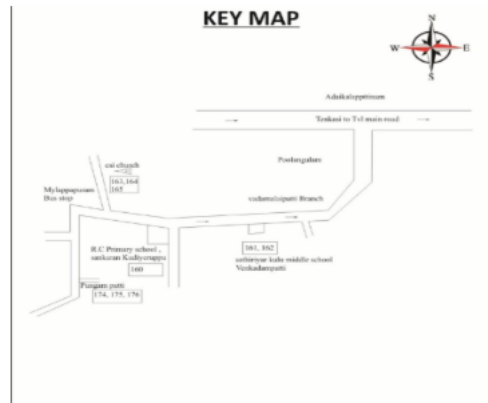

**Polling Station Building Front View**

**Polling Station Front View**

**Cad View**

**Key MAP View**

1 பெயர் : செல்லத்துரை தந்தை பெயர்: சுப்பையா வீட்டு எண் : 1 வயது : 79 பாலினம் : ஆண்	TKJ1719020 Photo is available	2 பெயர் : சரஸ்வதி கணவர் பெயர்: வெங்கடேஸ்வரன் வீட்டு எண் : 1 வயது : 47 பாலினம் : பெண்	TKJ0070540 Photo is available	3 பெயர் : முத்துச்செல்வி கணவர் பெயர்: கணேசன் வீட்டு எண் : 1 வயது : 45 பாலினம் : பெண்	TKJ0070482 Photo is available
4 பெயர் : கணேசன் தந்தை பெயர்: செல்லத்துரை வீட்டு எண் : 1A வயது : 50 பாலினம் : ஆண்	GNF1160233 Photo is available	5 பெயர் : சீதாலெட்சுமி கணவர் பெயர்: கணேசன் வீட்டு எண் : 1A வயது : 50 பாலினம் : பெண்	GNF1353846 Photo is available	6 பெயர் : சுந்தரி கணவர் பெயர்: கணேசன் வீட்டு எண் : 2 வயது : 71 பாலினம் : பெண்	TKJ1719053 Photo is available
7 பெயர் : திருமுருகன் தந்தை பெயர்: கணேசன் வீட்டு எண் : 2 வயது : 45 பாலினம் : ஆண்	GNF1354083 Photo is available	8 பெயர் : சுபாஷ் தந்தை பெயர்: கணேசன் வீட்டு எண் : 2/1 ஏ வயது : 23 பாலினம் : ஆண்	TKJ2325082 Photo is available	9 பெயர் : தனுஷ் பிரவின் க தந்தை பெயர்: கணேசன் வீட்டு எண் : 2/1A வயது : 22 பாலினம் : ஆண்	TKJ2346104 Photo is available
10 பெயர் : க அரவிந்த் தந்தை பெயர்: கணேசன் வீட்டு எண் : 2/1ஏ வயது : 20 பாலினம் : ஆண்	TKJ2458784 Photo is available	11 பெயர் : ராஜேஷ் தந்தை பெயர்: ஆறுமுக நயினார் வீட்டு எண் : 2-3A வயது : 32 பாலினம் : ஆண்	TKJ0572966 Photo is available	12 பெயர் : ரோஜா ரா கணவர் பெயர்: ராஜகுமார் வீட்டு எண் : 2/3A வயது : 32 பாலினம் : பெண்	TKJ2370351 Photo is available
13 பெயர் : கற்பகம் கணவர் பெயர்: ஆறுமுகம் வீட்டு எண் : 2-5 வயது : 45 பாலினம் : பெண்	TKJ0070607 Photo is available	14 பெயர் : முத்துமணி கணவர் பெயர்: சிவன்முருகன் வீட்டு எண் : 2-5 வயது : 41 பாலினம் : பெண்	TKJ0678110 Photo is available	S 15 பெயர் : பூபதி கணவர் பெயர்: சேர்மக்கனி வீட்டு எண் : 2-8 வயது : 43 பாலினம் : பெண்	TKJ0070623 Photo is available
16 பெயர் : முத்துக்குமாரி கணவர் பெயர்: அருணாச்சலம் வீட்டு எண் : 2-8 வயது : 42 பாலினம் : பெண்	TKJ0070631 Photo is available	17 பெயர் : அருணாசலம் தந்தை பெயர்: நடராஜன் வீட்டு எண் : 2-9 வயது : 42 பாலினம் : ஆண்	TKJ0070565 Photo is available	18 பெயர் : ராஜேஸ்வரி தாயின் பெயர்: மரகதம் வீட்டு எண் : 2-9 வயது : 40 பாலினம் : பெண்	TKJ0070490 Photo is available
19 பெயர் : மல்லிகா கணவர் பெயர்: முருகேசன் வீட்டு எண் : 2/9-6 வயது : 65 பாலினம் : பெண்	TKJ2220812 Photo is available	20 பெயர் : அஸ்வின்குமார் த தந்தை பெயர்: தங்கதுரை வீட்டு எண் : 2-9c வயது : 28 பாலினம் : ஆண்	TKJ1069772 Photo is available	21 பெயர் : ஜான்சி ராணி தந்தை பெயர்: வேலுச்சாமி வீட்டு எண் : 2/9-1e வயது : 25 பாலினம் : பெண்	TKJ2220697 Photo is available
22 பெயர் : லெட்சுமி ப கணவர் பெயர்: பழனிமுருகன் வீட்டு எண் : 2/9e-2 வயது : 31 பாலினம் : பெண்	TKJ2370914 Photo is available	23 பெயர் : தங்கமாரி கணவர் பெயர்: ஆறுமுகவேலன் வீட்டு எண் : 2-11 வயது : 37 பாலினம் : பெண்	TKJ1024926 Photo is available	24 பெயர் : பொன்மலா தந்தை பெயர்: திருமுருகன் வீட்டு எண் : 2-12 வயது : 40 பாலினம் : பெண்	TKJ0573170 Photo is available
25 பெயர் : பழனிமுருகன் தந்தை பெயர்: சேர்மக்கனி வீட்டு எண் : 2-14 வயது : 30 பாலினம் : ஆண்	TKJ0795542 Photo is available	26 பெயர் : மோகனா கணவர் பெயர்: அண்ணாமலை வீட்டு எண் : 2-16 வயது : 38 பாலினம் : பெண்	TKJ0970228 Photo is available	27 பெயர் : ராஜீவ் காந்தி தந்தை பெயர்: ஆறுமுக நயினார் வீட்டு எண் : 2-18 வயது : 36 பாலினம் : ஆண்	TKJ0862318 Photo is available
28 பெயர் : அண்ணாமலைக்குமார் தந்தை பெயர்: ஆறுமுகநயினார் வீட்டு எண் : 2-18 வயது : 29 பாலினம் : ஆண்	TKJ0970244 Photo is available	29 பெயர் : ஆனந்தசெல்வன் ஆ தந்தை பெயர்: ஆறுமுகநயினார் வீட்டு எண் : 2/18 வயது : 27 பாலினம் : ஆண்	TKJ2346088 Photo is available	30 பெயர் : காமராஜ் ஆ தந்தை பெயர்: ஆறுமுகநயினார் வீட்டு எண் : 2/18 வயது : 26 பாலினம் : ஆண்	TKJ2342046 Photo is available