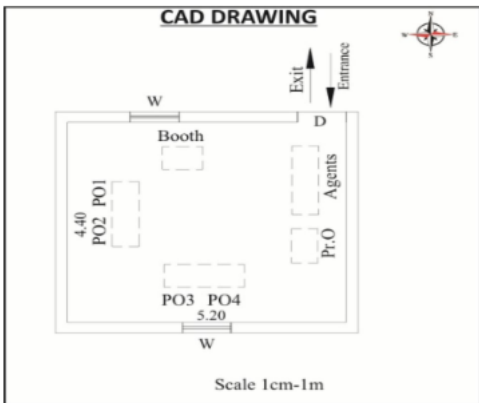

Google Map View

Polling Station Building Front View

Polling Station Front View

Cad View

Key MAP View

1 பெயர் : ஜெயக்குமார் தந்தை பெயர்: தேவாசீர்வாதம் வீட்டு எண் : 2 வயது : 44 பாலினம் : ஆண் Photo is available	GNF1160266	2 பெயர் : தங்கராஜ் தந்தை பெயர்: தாவீதுசெல்லத்துரை வீட்டு எண் : 3 வயது : 61 பாலினம் : ஆண் Photo is available	TKJ1736016	3 பெயர் : ஜான்சாமுவேல் தந்தை பெயர்: அருமைநாயகம் செல்லத்துரை வீட்டு எண் : 3/80-3 வயது : 44 பாலினம் : ஆண் Photo is available	GNF2500320
4 பெயர் : ஆம்பிகா கணவர் பெயர்: ஜான்சாமுவேல் வீட்டு எண் : 3/80-3 வயது : 42 பாலினம் : பெண் Photo is available	TKJ0070672	5 பெயர் : செல்வராஜ் தந்தை பெயர்: பொன்னையா வீட்டு எண் : 3A வயது : 59 பாலினம் : ஆண் Photo is available	TKJ1736032	6 பெயர் : மரியகௌசல்யா கணவர் பெயர்: செல்வராஜ் வீட்டு எண் : 3A வயது : 56 பாலினம் : பெண் Photo is available	TKJ1736040
7 பெயர் : செல்வின்துரை தந்தை பெயர்: தங்கப்பாண்டி வீட்டு எண் : 4 வயது : 68 பாலினம் : ஆண் Photo is available	TKJ1736057	8 பெயர் : தர்மாவதி கணவர் பெயர்: செல்வின்துரை வீட்டு எண் : 4 வயது : 63 பாலினம் : பெண் Photo is available	TKJ1736065	9 பெயர் : அலெக்ஸ் கிங்ஸ்லின் தந்தை பெயர்: செல்வின்துரை வீட்டு எண் : 4 வயது : 44 பாலினம் : ஆண் Photo is available	GNF2500262
10 பெயர் : செல்லப்பா தந்தை பெயர்: செல்லையா வீட்டு எண் : 4-1 வயது : 59 பாலினம் : ஆண் Photo is available	GNF1353366	11 பெயர் : அன்பு கணவர் பெயர்: செல்லப்பா வீட்டு எண் : 4-1 வயது : 56 பாலினம் : பெண் Photo is available	GNF1354240	12 பெயர் : மாரிசெல்வம் தந்தை பெயர்: ஆதி சிவ வினோத் வீட்டு எண் : 4/1B வயது : 34 பாலினம் : பெண் Photo is available	TKJ2267565
13 பெயர் : தனலெட்சுமி தந்தை பெயர்: ராதாகிருஷ்ணன் வீட்டு எண் : 4/1B வயது : 24 பாலினம் : பெண் Photo is available	TKJ2112183	14 பெயர் : விஜயராணி கணவர் பெயர்: தாவீதுராஜா வீட்டு எண் : 4-2 வயது : 44 பாலினம் : பெண் Photo is available	TKJ0970541	15 பெயர் : ஜெனிபர் கணவர் பெயர்: ஜெயக்குமார் வீட்டு எண் : 4-2 வயது : 38 பாலினம் : பெண் Photo is available	XRQ0473280
16 பெயர் : எஞ்சல் ஜெனிபா கணவர் பெயர்: செல்வவினோத் வீட்டு எண் : 4-3 வயது : 39 பாலினம் : பெண் Photo is available	TKJ0166298	17 பெயர் : செல்வ வினோத் தந்தை பெயர்: தங்கராஜ் வீட்டு எண் : 4-3 வயது : 38 பாலினம் : ஆண் Photo is available	TKJ0795690	18 பெயர் : மனோகர் தந்தை பெயர்: தங்கராஜ் வீட்டு எண் : 4-3 வயது : 35 பாலினம் : ஆண் Photo is available	TKJ0573782
19 பெயர் : செல்வகலா கணவர் பெயர்: மனோகர் வீட்டு எண் : 4-3 வயது : 34 பாலினம் : பெண் Photo is available	TKJ0916023	20 பெயர் : மிகா வேல் ராஜ் தந்தை பெயர்: ஜோசப் தங்கராஜ் வீட்டு எண் : 4-3 வயது : 32 பாலினம் : ஆண் Photo is available	TKJ0795716	21 பெயர் : டேனியல் ஆபிரகாம் தந்தை பெயர்: ஞானராஜ் வீட்டு எண் : 4/3பி வயது : 25 பாலினம் : ஆண் Photo is available	TKJ2184620
22 பெயர் : சாந்தா மேரி தாயின் பெயர்: செல்வி வீட்டு எண் : 4/3B-1 வயது : 26 பாலினம் : பெண் Photo is available	TKJ2111904	23 பெயர் : கெச்சியாள் கணவர் பெயர்: அலெக்ஸ் கிங்ஸ்லின் வீட்டு எண் : 4-4-1 வயது : 32 பாலினம் : பெண் Photo is available	TKJ1082288	24 பெயர் : சுபாஷ் தந்தை பெயர்: முருகன் வீட்டு எண் : 4/5ஏ வயது : 27 பாலினம் : ஆண் Photo is available	TKJ1271139
25 பெயர் : மாரிக்கனி கணவர் பெயர்: பீட்டர் தாவீது ராஜா வீட்டு எண் : 4-6 வயது : 38 பாலினம் : பெண் Photo is available	TKJ0573741	26 பெயர் : செல்வஜெயா தந்தை பெயர்: பீட்டர் தாவீது ராஜா வீட்டு எண் : 4-6 வயது : 34 பாலினம் : பெண் Photo is available	TKJ0573758	27 பெயர் : நேச ஜெசின் கணவர் பெயர்: ஜோசப் பொன்ராஜ் வீட்டு எண் : 4-7 வயது : 43 பாலினம் : பெண் Photo is available	TKJ0678334
28 பெயர் : ஜாஃப்ரின் ஜாலியானா ஜோ தந்தை பெயர்: ஜோசப் பொன்ராஜ் வீட்டு எண் : 4/7 வயது : 20 பாலினம் : பெண் Photo is available	TKJ2460616	# 29 பெயர் : சகேயு தந்தை பெயர்: குருபாத பாலசிங் வீட்டு எண் : 4-8 வயது : 34 பாலினம் : ஆண் Photo is available	TKJ0499616	30 பெயர் : கு மோசஸ் மோசஸ் தந்தை பெயர்: குரு பாத பாலசிங் வீட்டு எண் : 4/8 வயது : 31 பாலினம் : ஆண் Photo is available	TKJ0678441