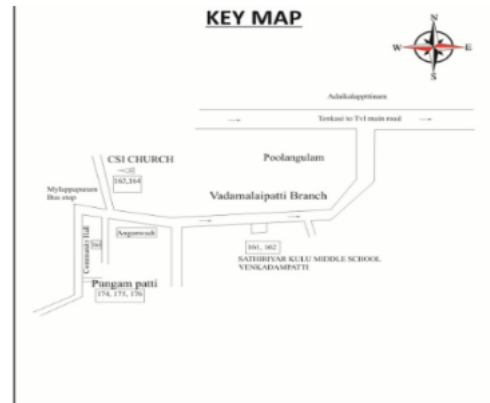

**Google Map View**

**Polling Station Building Front View**

**Polling Station Front View**

**Cad View**

**Key MAP View**

1 பெயர் : கொடிமணி தந்தை பெயர் : மாடக்கண்ணு வீட்டு எண் : 1 வயது : 90 பாலினம் : ஆண்	TKJ1740653 Photo is available	2 பெயர் : செல்லம் கணவர் பெயர் : கொடிமணி வீட்டு எண் : 1 வயது : 83 பாலினம் : பெண்	TKJ1740661 Photo is available	3 பெயர் : ராமர் தந்தை பெயர் : கொடிமணி வீட்டு எண் : 1 வயது : 45 பாலினம் : ஆண்	GNF1232776 Photo is available
4 பெயர் : லெட்சுமணன் தந்தை பெயர் : கொடிமணி வீட்டு எண் : 1 வயது : 45 பாலினம் : ஆண்	GNF1232784 Photo is available	5 பெயர் : பெருமாத்நாள் கணவர் பெயர் : ராமர் வீட்டு எண் : 1 வயது : 43 பாலினம் : பெண்	GNF1356427 Photo is available	6 பெயர் : மாதவி கணவர் பெயர் : பிரபு வீட்டு எண் : 1/43 வயது : 26 பாலினம் : பெண்	TKJ2309763 Photo is available
7 பெயர் : ஆறுமுகம் தந்தை பெயர் : பொன்னையா வீட்டு எண் : 3 வயது : 68 பாலினம் : ஆண்	TKJ1740679 Photo is available	8 பெயர் : பாக்கியலெட்சுமி கணவர் பெயர் : ஆறுமுகம் வீட்டு எண் : 3 வயது : 56 பாலினம் : பெண்	TKJ1740687 Photo is available	9 பெயர் : பிரேமலதா கணவர் பெயர் : அருள் செல்வம் வீட்டு எண் : 3/295 வயது : 37 பாலினம் : பெண்	TKJ0679001 Photo is available
10 பெயர் : முருகன் தந்தை பெயர் : பொன்னையா வீட்டு எண் : 4 வயது : 68 பாலினம் : ஆண்	TKJ1740695 Photo is available	11 பெயர் : பத்திரகாளி கணவர் பெயர் : முருகன் வீட்டு எண் : 4 வயது : 63 பாலினம் : பெண்	GNF2102559 Photo is available	12 பெயர் : செல்வம் இ தந்தை பெயர் : இசக்கிமுத்து வீட்டு எண் : 5/131 வயது : 30 பாலினம் : ஆண்	TKJ2547222 Photo is available
13 பெயர் : சுடலைமாடன் தந்தை பெயர் : இராமநாதர் வீட்டு எண் : 6 வயது : 81 பாலினம் : ஆண்	GNF1071927 Photo is available	14 பெயர் : பிரேமா கணவர் பெயர் : சுடலைமாடன் வீட்டு எண் : 6 வயது : 78 பாலினம் : பெண்	GNF1071943 Photo is available	15 பெயர் : கோகிலா ரா தந்தை பெயர் : ராமர் வீட்டு எண் : 6/1 பி வயது : 19 பாலினம் : பெண்	TKJ2490753 Photo is available
16 பெயர் : சேர்மக்கனி வ கணவர் பெயர் : வல்லவன் வீட்டு எண் : 6/5 வயது : 64 பாலினம் : பெண்	TKJ1740729 Photo is available	17 பெயர் : முப்புடாதி முத்து வ தந்தை பெயர் : வல்லவன் வீட்டு எண் : 6/5 வயது : 37 பாலினம் : ஆண்	GNF2651016 Photo is available	18 பெயர் : சிவசக்தி தந்தை பெயர் : வல்லவன் வீட்டு எண் : 6-5 வயது : 28 பாலினம் : பெண்	TKJ1090521 Photo is available
19 பெயர் : வேலவன் தந்தை பெயர் : ராஜேந்திரன் வீட்டு எண் : 6-6 வயது : 26 பாலினம் : ஆண்	TKJ2329175 Photo is available	20 பெயர் : மாரிச்செல்வம் தந்தை பெயர் : ராஜேந்திரன் வீட்டு எண் : 6-6 வயது : 24 பாலினம் : ஆண்	TKJ2344737 Photo is available	21 பெயர் : சுதாகர் தந்தை பெயர் : ராஜேந்திரன் வீட்டு எண் : 6-6 வயது : 22 பாலினம் : ஆண்	TKJ2340800 Photo is available
22 பெயர் : மணிகண்டன் தந்தை பெயர் : மகாராஜா வீட்டு எண் : 6-9 வயது : 32 பாலினம் : ஆண்	TKJ0574368 Photo is available	23 பெயர் : வசந்தா கணவர் பெயர் : திரவியம் வீட்டு எண் : 6-10 வயது : 71 பாலினம் : பெண்	TKJ1740737 Photo is available	24 பெயர் : ரமேஷ் தந்தை பெயர் : கொடிவேல் ராஜ் வீட்டு எண் : 6-10ஏ வயது : 35 பாலினம் : ஆண்	TKJ0257956 Photo is available
25 பெயர் : சுகந்தி கணவர் பெயர் : ரமேஷ் வீட்டு எண் : 6/10ஏ வயது : 32 பாலினம் : பெண்	TKJ1243831 Photo is available	26 பெயர் : ஜெய் சுந்தர் தந்தை பெயர் : கொடிவேல்ராஜ் வீட்டு எண் : 6-12 வயது : 36 பாலினம் : ஆண்	TKJ0574004 Photo is available	27 பெயர் : சீதா லெட்சுமி கணவர் பெயர் : ஜெய் சுந்தர் வீட்டு எண் : 6-12 வயது : 36 பாலினம் : பெண்	TKJ1069830 Photo is available
28 பெயர் : இளங்கோபி தந்தை பெயர் : முருகேசன் வீட்டு எண் : 6-12A வயது : 29 பாலினம் : ஆண்	TKJ0916205 Photo is available	29 பெயர் : கலா ராணி ச கணவர் பெயர் : செல்வசுந்தரம் வீட்டு எண் : 6/13 வயது : 57 பாலினம் : பெண்	TKJ1740810 Photo is available	30 பெயர் : வெள்ளத்தாய் கணவர் பெயர் : ஆறுமுகம் வீட்டு எண் : 6-13 வயது : 41 பாலினம் : பெண்	TKJ1025493 Photo is available