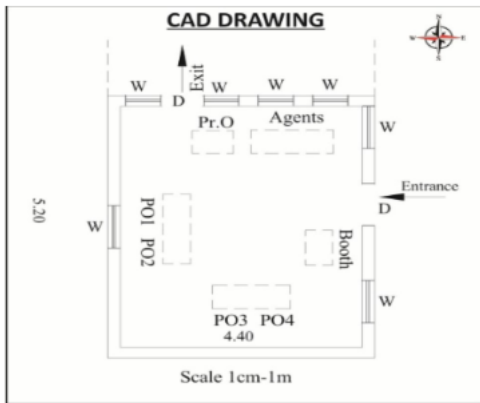

**Google Map View**

**Polling Station Building Front View**

**Polling Station Front View**

**Cad View**

**Key MAP View**

1 பெயர் : கொடிமணி தந்தை பெயர் : மாடக்கண்ணு வீட்டு எண் : 1 வயது : 90 பாலினம் : ஆண்	TKJ1740653 Photo is available	2 பெயர் : செல்லம் கணவர் பெயர் : கொடிமணி வீட்டு எண் : 1 வயது : 83 பாலினம் : பெண்	TKJ1740661 Photo is available	3 பெயர் : ராமர் தந்தை பெயர் : கொடிமணி வீட்டு எண் : 1 வயது : 45 பாலினம் : ஆண்	GNF1232776 Photo is available
4 பெயர் : லெட்சுமணன் தந்தை பெயர் : கொடிமணி வீட்டு எண் : 1 வயது : 45 பாலினம் : ஆண்	GNF1232784 Photo is available	5 பெயர் : பெருமாத்நாள் கணவர் பெயர் : ராமர் வீட்டு எண் : 1 வயது : 43 பாலினம் : பெண்	GNF1356427 Photo is available	6 பெயர் : மாதவி கணவர் பெயர் : பிரபு வீட்டு எண் : 1/43 வயது : 26 பாலினம் : பெண்	TKJ2309763 Photo is available
7 பெயர் : ஆறுமுகம் தந்தை பெயர் : பொன்னையா வீட்டு எண் : 3 வயது : 68 பாலினம் : ஆண்	TKJ1740679 Photo is available	8 பெயர் : பாக்கியலெட்சுமி கணவர் பெயர் : ஆறுமுகம் வீட்டு எண் : 3 வயது : 56 பாலினம் : பெண்	TKJ1740687 Photo is available	9 பெயர் : பிரேமலதா கணவர் பெயர் : அருள் செல்வம் வீட்டு எண் : 3/295 வயது : 37 பாலினம் : பெண்	TKJ0679001 Photo is available
10 பெயர் : முருகன் தந்தை பெயர் : பொன்னையா வீட்டு எண் : 4 வயது : 68 பாலினம் : ஆண்	TKJ1740695 Photo is available	11 பெயர் : பத்திரகாளி கணவர் பெயர் : முருகன் வீட்டு எண் : 4 வயது : 63 பாலினம் : பெண்	GNF2102559 Photo is available	12 பெயர் : செல்வம் இ தந்தை பெயர் : இசக்கிமுத்து வீட்டு எண் : 5/131 வயது : 30 பாலினம் : ஆண்	TKJ2547222 Photo is available
13 பெயர் : சுடலைமாடன் தந்தை பெயர் : இராமநாதர் வீட்டு எண் : 6 வயது : 81 பாலினம் : ஆண்	GNF1071927 Photo is available	14 பெயர் : பிரேமா கணவர் பெயர் : சுடலைமாடன் வீட்டு எண் : 6 வயது : 78 பாலினம் : பெண்	GNF1071943 Photo is available	15 பெயர் : கோகிலா ரா தந்தை பெயர் : ராமர் வீட்டு எண் : 6/1 பி வயது : 19 பாலினம் : பெண்	TKJ2490753 Photo is available
16 பெயர் : சேர்மக்கனி வ கணவர் பெயர் : வல்லவன் வீட்டு எண் : 6/5 வயது : 64 பாலினம் : பெண்	TKJ1740729 Photo is available	17 பெயர் : முப்புடாதி முத்து வ தந்தை பெயர் : வல்லவன் வீட்டு எண் : 6/5 வயது : 37 பாலினம் : ஆண்	GNF2651016 Photo is available	18 பெயர் : சிவசக்தி தந்தை பெயர் : வல்லவன் வீட்டு எண் : 6-5 வயது : 28 பாலினம் : பெண்	TKJ1090521 Photo is available
19 பெயர் : வேலவன் தந்தை பெயர் : ராஜேந்திரன் வீட்டு எண் : 6-6 வயது : 26 பாலினம் : ஆண்	TKJ2329175 Photo is available	20 பெயர் : மாரிச்செல்வம் தந்தை பெயர் : ராஜேந்திரன் வீட்டு எண் : 6-6 வயது : 24 பாலினம் : ஆண்	TKJ2344737 Photo is available	21 பெயர் : சுதாகர் தந்தை பெயர் : ராஜேந்திரன் வீட்டு எண் : 6-6 வயது : 22 பாலினம் : ஆண்	TKJ2340800 Photo is available
22 பெயர் : மணிகண்டன் தந்தை பெயர் : மகாராஜா வீட்டு எண் : 6-9 வயது : 32 பாலினம் : ஆண்	TKJ0574368 Photo is available	23 பெயர் : வசந்தா கணவர் பெயர் : திரவியம் வீட்டு எண் : 6-10 வயது : 71 பாலினம் : பெண்	TKJ1740737 Photo is available	24 பெயர் : ரமேஷ் தந்தை பெயர் : கொடிவேல் ராஜ் வீட்டு எண் : 6-10ஏ வயது : 35 பாலினம் : ஆண்	TKJ0257956 Photo is available
25 பெயர் : சுகந்தி கணவர் பெயர் : ரமேஷ் வீட்டு எண் : 6/10ஏ வயது : 32 பாலினம் : பெண்	TKJ1243831 Photo is available	26 பெயர் : ஜெய் சுந்தர் தந்தை பெயர் : கொடிவேல்ராஜ் வீட்டு எண் : 6-12 வயது : 36 பாலினம் : ஆண்	TKJ0574004 Photo is available	27 பெயர் : சீதா லெட்சுமி கணவர் பெயர் : ஜெய் சுந்தர் வீட்டு எண் : 6-12 வயது : 36 பாலினம் : பெண்	TKJ1069830 Photo is available
28 பெயர் : இளங்கோபி தந்தை பெயர் : முருகேசன் வீட்டு எண் : 6-12A வயது : 29 பாலினம் : ஆண்	TKJ0916205 Photo is available	29 பெயர் : கலா ராணி ச கணவர் பெயர் : செல்வசுந்தரம் வீட்டு எண் : 6/13 வயது : 57 பாலினம் : பெண்	TKJ1740810 Photo is available	30 பெயர் : வெள்ளத்தாய் கணவர் பெயர் : ஆறுமுகம் வீட்டு எண் : 6-13 வயது : 41 பாலினம் : பெண்	TKJ1025493 Photo is available