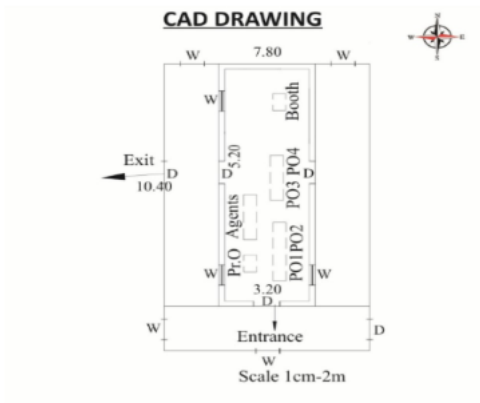

Google Map View

Polling Station Building Front View

Polling Station Front View

Cad View

Key MAP View

1	TKJ1779297	பெயர் : சுந்தரி கணவர் பெயர்: குமரேசன் வீட்டு எண் : 1 வயது : 81 பாலினம் : பெண்	Photo is available	2	TKJ1779305	பெயர் : அருணாசலம் தந்தை பெயர்: ராமநாடார் வீட்டு எண் : 2 வயது : 79 பாலினம் : ஆண்	Photo is available	3	TKJ1779313	பெயர் : ஜெயலட்சுமி தந்தை பெயர்: அருணாசலம் வீட்டு எண் : 2 வயது : 50 பாலினம் : பெண்	Photo is available
4	TKJ1779321	பெயர் : ராமச்சந்திரன் தந்தை பெயர்: ராஜேந்திரன் வீட்டு எண் : 4 வயது : 61 பாலினம் : ஆண்	Photo is available	5	TKJ1779339	பெயர் : சாந்தி கணவர் பெயர்: ராமச்சந்திரன் வீட்டு எண் : 4 வயது : 56 பாலினம் : பெண்	Photo is available	6	TKJ1779347	பெயர் : கணபதி கணவர் பெயர்: ராமையாஆசாரி வீட்டு எண் : 5-36 வயது : 81 பாலினம் : பெண்	Photo is available
7	TKJ0796409	பெயர் : செல்லம்மாள் தந்தை பெயர்: பால்துரை வீட்டு எண் : 5/138ஏ, வயது : 32 பாலினம் : பெண்	Photo is available	8	TKJ1119114	பெயர் : அருள்மாரிசெல்வம் தந்தை பெயர்: ஆரியங்காவு வீட்டு எண் : 6-2 வயது : 27 பாலினம் : ஆண்	Photo is available	9	TKJ1215607	பெயர் : கஸ்தூரி தந்தை பெயர்: ஆரியங்காவு வீட்டு எண் : 6/2 வயது : 25 பாலினம் : பெண்	Photo is available
10	TKJ0796268	பெயர் : மாரியம்மாள் கணவர் பெயர்: மாடக்கண் வீட்டு எண் : 6-19-1 வயது : 36 பாலினம் : பெண்	Photo is available	11	GNF1071562	பெயர் : வேல்செல்வி கணவர் பெயர்: ராஜேந்திர பிரசாத் வீட்டு எண் : 6-57 வயது : 61 பாலினம் : பெண்	Photo is available	12	GNF2651164	பெயர் : சரிதா கணவர் பெயர்: மகாராஜா வீட்டு எண் : 6A வயது : 41 பாலினம் : பெண்	Photo is available
13	GNF1357219	பெயர் : பாலசுப்பிரமணியன் தந்தை பெயர்: வைகுண்டம் வீட்டு எண் : 7 வயது : 58 பாலினம் : ஆண்	Photo is available	14	GNF1233238	பெயர் : பத்மா கணவர் பெயர்: பாலசுப்பிரமணியா வீட்டு எண் : 7 வயது : 52 பாலினம் : பெண்	Photo is available	15	TKJ1779354	பெயர் : மணிகண்ட ராஜா தந்தை பெயர்: அருணாசலம் வீட்டு எண் : 7-2 வயது : 47 பாலினம் : ஆண்	Photo is available
16	TKJ2474682	பெயர் : பிரவின்குமார் தந்தை பெயர்: ஜெகன் வீட்டு எண் : 7/2 வயது : 19 பாலினம் : ஆண்	Photo is available	17	GNF1355833	பெயர் : அய்யாதுரை தந்தை பெயர்: ராஜேந்திரன் வீட்டு எண் : 7-3 வயது : 53 பாலினம் : ஆண்	Photo is available	18	GNF1355825	பெயர் : அன்னை சிவகாமி கணவர் பெயர்: அய்யாதுரை வீட்டு எண் : 7-3 வயது : 53 பாலினம் : பெண்	Photo is available
19	TKJ2140390	பெயர் : ஜனனி தந்தை பெயர்: அய்யாத்துரை வீட்டு எண் : 7-3 வயது : 24 பாலினம் : பெண்	Photo is available	20	TKJ0916288	பெயர் : அகிலா தந்தை பெயர்: ராமசந்திரன் வீட்டு எண் : 7-4 வயது : 29 பாலினம் : பெண்	Photo is available	21	TKJ2358190	பெயர் : கவிதா கணவர் பெயர்: தினேஷ் வீட்டு எண் : 7-5 வயது : 30 பாலினம் : பெண்	Photo is available
22	TKJ1119130	பெயர் : பொன் திவ்யா தந்தை பெயர்: ராஜசேகர் வீட்டு எண் : 7-5 வயது : 27 பாலினம் : பெண்	Photo is available	23	TKJ2271120	பெயர் : விபியா தந்தை பெயர்: ராஜசேகர் வீட்டு எண் : 7/5 வயது : 22 பாலினம் : பெண்	Photo is available	24	GNF2500544	பெயர் : மகாராஜா தந்தை பெயர்: பால்சாமி வீட்டு எண் : 7-6 வயது : 52 பாலினம் : ஆண்	Photo is available
25	TKJ0071183	பெயர் : வாசகம் தந்தை பெயர்: பால்சாமி வீட்டு எண் : 7-6-1 வயது : 45 பாலினம் : ஆண்	Photo is available	26	TKJ0916270	பெயர் : ஜெயலட்சுமி தந்தை பெயர்: பாலசுப்பிரமணியன் வீட்டு எண் : 7-7 வயது : 29 பாலினம் : பெண்	Photo is available	27	TKJ1025535	பெயர் : பிரசாந்த் பா தந்தை பெயர்: பாலசுப்பிரமணியன் வீட்டு எண் : 7-7 வயது : 28 பாலினம் : ஆண்	Photo is available
28	TKJ1150168	பெயர் : திபேகா தந்தை பெயர்: முருகன் வீட்டு எண் : 7-8 வயது : 27 பாலினம் : பெண்	Photo is available	29	TKJ1204932	பெயர் : திபேகா தந்தை பெயர்: முருகன் வீட்டு எண் : 7/8 வயது : 25 பாலினம் : ஆண்	Photo is available	30	TKJ2220788	பெயர் : சுபேதா தந்தை பெயர்: முருகன் வீட்டு எண் : 7/8 வயது : 23 பாலினம் : பெண்	Photo is available