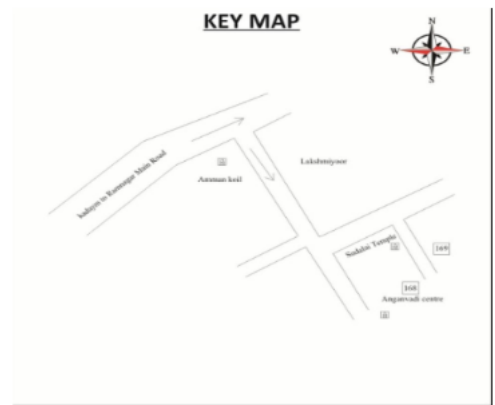

**Nazri Naksha**

**Google Map View**

**Polling Station Building Front View**

**Polling Station Front View**

**Cad View**

**Key MAP View**

1 பெயர் : அரிகிருஷ்ணன் தந்தை பெயர்: பேச்சிமுத்துதேவர் வீட்டு எண் : 1 வயது : 64 பாலினம் : ஆண்	TKJ1703016 Photo is available	2 பெயர் : வேலாயுதத்தேவர் தந்தை பெயர்: பேச்சிமுத்துதேவர் வீட்டு எண் : 2 வயது : 68 பாலினம் : ஆண்	TKJ1703032 Photo is available	3 பெயர் : கல்யாணி கணவர் பெயர்: பேச்சிமுத்துதேவர் வீட்டு எண் : 2 வயது : 67 பாலினம் : பெண்	TKJ1703040 Photo is available
4 பெயர் : மாரியம்மாள் கணவர் பெயர்: முத்துசாமி வீட்டு எண் : 2-6 வயது : 47 பாலினம் : பெண்	TKJ1069947 Photo is available	5 பெயர் : மாலையம்மாள் கணவர் பெயர்: நடராஜன் வீட்டு எண் : 3 வயது : 65 பாலினம் : பெண்	TKJ1703057 Photo is available	6 பெயர் : அந்தோணிஜேசுராஜ் தாயின் பெயர்: சகாயமேரி வீட்டு எண் : 4E வயது : 43 பாலினம் : ஆண்	GNF2500718 Photo is available
7 பெயர் : முருகேசன் தந்தை பெயர்: இராமையாதேவர் வீட்டு எண் : 5A வயது : 60 பாலினம் : ஆண்	TKJ1703065 Photo is available	8 பெயர் : இசக்கியம்மாள் கணவர் பெயர்: முருகேசன் வீட்டு எண் : 5A வயது : 54 பாலினம் : பெண்	TKJ1703073 Photo is available	9 பெயர் : பாப்பா கணவர் பெயர்: இராமையாதேவர் வீட்டு எண் : 6 வயது : 86 பாலினம் : பெண்	TKJ1703081 Photo is available
10 பெயர் : உமையப்பன் தந்தை பெயர்: இராமையாதேவர் வீட்டு எண் : 6 வயது : 54 பாலினம் : ஆண்	TKJ1703099 Photo is available	11 பெயர் : உமாபார்வதி கணவர் பெயர்: பேச்சிமுத்து வீட்டு எண் : 6 வயது : 47 பாலினம் : பெண்	GNF1364348 Photo is available	12 பெயர் : பேச்சிமுத்து தந்தை பெயர்: இராமையாதேவர் வீட்டு எண் : 6 வயது : 47 பாலினம் : ஆண்	GNF1364264 Photo is available
13 பெயர் : முருகேசன் தந்தை பெயர்: தளவாய்தேவர் வீட்டு எண் : 8 வயது : 56 பாலினம் : ஆண்	TKJ1703107 Photo is available	14 பெயர் : ராமசந்திரன் தந்தை பெயர்: மாடசாமி வீட்டு எண் : 8-11 வயது : 67 பாலினம் : ஆண்	TKJ0072140 Photo is available	15 பெயர் : பொற்செல்வி கணவர் பெயர்: ராமச்சந்திரன் வீட்டு எண் : 8-11 வயது : 66 பாலினம் : பெண்	TKJ0072132 Photo is available
16 பெயர் : செபஸ்டி கணவர் பெயர்: சார்லஸ்அந்தோணி வீட்டு எண் : 10 வயது : 51 பாலினம் : பெண்	GNF2104357 Photo is available	17 பெயர் : ஆறுமுகராஜ் தந்தை பெயர்: சங்கரலிங்கம் வீட்டு எண் : 10 வயது : 44 பாலினம் : ஆண்	GNF1363134 Photo is available	18 பெயர் : சரஸ்வதி கணவர் பெயர்: அரிகிருஷ்ணன் வீட்டு எண் : 10/01 வயது : 60 பாலினம் : பெண்	TKJ1703024 Photo is available
19 பெயர் : மாரி தந்தை பெயர்: அரிகிருஷ்ணன் வீட்டு எண் : 10-1 வயது : 37 பாலினம் : ஆண்	TKJ0499921 Photo is available	20 பெயர் : அகாசி தந்தை பெயர்: அரிகிருஷ்ணன் வீட்டு எண் : 10/1 வயது : 37 பாலினம் : ஆண்	TKJ0258905 Photo is available	21 பெயர் : பிரேமா கணவர் பெயர்: காசி வீட்டு எண் : 10/1 வயது : 29 பாலினம் : பெண்	TKJ2357663 Photo is available
22 பெயர் : முத்துசாமி வே தந்தை பெயர்: வேலாயுதம் பே வீட்டு எண் : 10-2 வயது : 48 பாலினம் : ஆண்	TKJ1026780 Photo is available	23 பெயர் : இசக்கி முத்து தந்தை பெயர்: முத்துசாமி வீட்டு எண் : 10-2 வயது : 21 பாலினம் : ஆண்	TKJ2357614 Photo is available	24 பெயர் : சுபா மு தந்தை பெயர்: முத்துசாமி வீட்டு எண் : 10/2ஏ வயது : 19 பாலினம் : பெண்	TKJ2517878 Photo is available
25 பெயர் : இசக்கிபாண்டியன் ந தந்தை பெயர்: நடராஜன் வீட்டு எண் : 10-3 வயது : 38 பாலினம் : ஆண்	GNF2103714 Photo is available	26 பெயர் : ராணி கணவர் பெயர்: இசக்கி பாண்டி வீட்டு எண் : 10-3 வயது : 37 பாலினம் : பெண்	TKJ2140952 Photo is available	27 பெயர் : இசக்கிமுத்து தந்தை பெயர்: நடராஜன் வீட்டு எண் : 10-3 வயது : 36 பாலினம் : ஆண்	TKJ0499947 Photo is available
28 பெயர் : சுப்பம்மாள் கணவர் பெயர்: இசக்கிமுத்து வீட்டு எண் : 10-4 வயது : 62 பாலினம் : பெண்	TKJ0971200 Photo is available	29 பெயர் : இசக்கிமுத்து தாயின் பெயர்: சுப்பம்மாள் வீட்டு எண் : 10-4 வயது : 28 பாலினம் : ஆண்	TKJ1198506 Photo is available	30 பெயர் : இசக்கியம்மாள் தந்தை பெயர்: இசக்கிமுத்து வீட்டு எண் : 10/4 வயது : 25 பாலினம் : பெண்	TKJ2140838 Photo is available