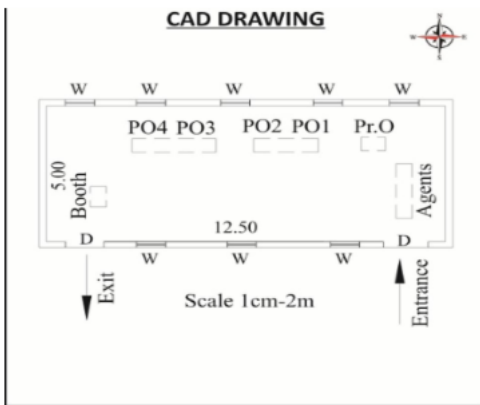

**Nazri Naksha**

**Google Map View**

**Polling Station Building Front View**

**Polling Station Front View**

**Cad View**

**Key MAP View**

1 பெயர் : அரிகிருஷ்ணன் தந்தை பெயர்: பேச்சிமுத்துதேவர் வீட்டு எண் : 1 வயது : 64 பாலினம் : ஆண்	TKJ1703016 Photo is available	2 பெயர் : வேலாயுதத்தேவர் தந்தை பெயர்: பேச்சிமுத்துதேவர் வீட்டு எண் : 2 வயது : 68 பாலினம் : ஆண்	TKJ1703032 Photo is available	3 பெயர் : கல்யாணி கணவர் பெயர்: பேச்சிமுத்துதேவர் வீட்டு எண் : 2 வயது : 67 பாலினம் : பெண்	TKJ1703040 Photo is available
4 பெயர் : மாரியம்மாள் கணவர் பெயர்: முத்துசாமி வீட்டு எண் : 2-6 வயது : 47 பாலினம் : பெண்	TKJ1069947 Photo is available	5 பெயர் : மாலையம்மாள் கணவர் பெயர்: நடராஜன் வீட்டு எண் : 3 வயது : 65 பாலினம் : பெண்	TKJ1703057 Photo is available	6 பெயர் : அந்தோணிஜேசுராஜ் தாயின் பெயர்: சகாயமேரி வீட்டு எண் : 4E வயது : 43 பாலினம் : ஆண்	GNF2500718 Photo is available
7 பெயர் : முருகேசன் தந்தை பெயர்: இராமையாதேவர் வீட்டு எண் : 5A வயது : 60 பாலினம் : ஆண்	TKJ1703065 Photo is available	8 பெயர் : இசக்கியம்மாள் கணவர் பெயர்: முருகேசன் வீட்டு எண் : 5A வயது : 54 பாலினம் : பெண்	TKJ1703073 Photo is available	9 பெயர் : பாப்பா கணவர் பெயர்: இராமையாதேவர் வீட்டு எண் : 6 வயது : 86 பாலினம் : பெண்	TKJ1703081 Photo is available
10 பெயர் : உமையப்பன் தந்தை பெயர்: இராமையாதேவர் வீட்டு எண் : 6 வயது : 54 பாலினம் : ஆண்	TKJ1703099 Photo is available	11 பெயர் : உமாபார்வதி கணவர் பெயர்: பேச்சிமுத்து வீட்டு எண் : 6 வயது : 47 பாலினம் : பெண்	GNF1364348 Photo is available	12 பெயர் : பேச்சிமுத்து தந்தை பெயர்: இராமையாதேவர் வீட்டு எண் : 6 வயது : 47 பாலினம் : ஆண்	GNF1364264 Photo is available
13 பெயர் : முருகேசன் தந்தை பெயர்: தளவாய்தேவர் வீட்டு எண் : 8 வயது : 56 பாலினம் : ஆண்	TKJ1703107 Photo is available	14 பெயர் : ராமசந்திரன் தந்தை பெயர்: மாடசாமி வீட்டு எண் : 8-11 வயது : 67 பாலினம் : ஆண்	TKJ0072140 Photo is available	15 பெயர் : பொற்செல்வி கணவர் பெயர்: ராமச்சந்திரன் வீட்டு எண் : 8-11 வயது : 66 பாலினம் : பெண்	TKJ0072132 Photo is available
16 பெயர் : செபஸ்டி கணவர் பெயர்: சார்லஸ்அந்தோணி வீட்டு எண் : 10 வயது : 51 பாலினம் : பெண்	GNF2104357 Photo is available	17 பெயர் : ஆறுமுகராஜ் தந்தை பெயர்: சங்கரலிங்கம் வீட்டு எண் : 10 வயது : 44 பாலினம் : ஆண்	GNF1363134 Photo is available	18 பெயர் : சரஸ்வதி கணவர் பெயர்: அரிகிருஷ்ணன் வீட்டு எண் : 10/01 வயது : 60 பாலினம் : பெண்	TKJ1703024 Photo is available
19 பெயர் : மாரி தந்தை பெயர்: அரிகிருஷ்ணன் வீட்டு எண் : 10-1 வயது : 37 பாலினம் : ஆண்	TKJ0499921 Photo is available	20 பெயர் : அகாசி தந்தை பெயர்: அரிகிருஷ்ணன் வீட்டு எண் : 10/1 வயது : 37 பாலினம் : ஆண்	TKJ0258905 Photo is available	21 பெயர் : பிரேமா கணவர் பெயர்: காசி வீட்டு எண் : 10/1 வயது : 29 பாலினம் : பெண்	TKJ2357663 Photo is available
22 பெயர் : முத்துசாமி வே தந்தை பெயர்: வேலாயுதம் பே வீட்டு எண் : 10-2 வயது : 48 பாலினம் : ஆண்	TKJ1026780 Photo is available	23 பெயர் : இசக்கி முத்து தந்தை பெயர்: முத்துசாமி வீட்டு எண் : 10-2 வயது : 21 பாலினம் : ஆண்	TKJ2357614 Photo is available	24 பெயர் : சுபா மு தந்தை பெயர்: முத்துசாமி வீட்டு எண் : 10/2ஏ வயது : 19 பாலினம் : பெண்	TKJ2517878 Photo is available
25 பெயர் : இசக்கிபாண்டியன் ந தந்தை பெயர்: நடராஜன் வீட்டு எண் : 10-3 வயது : 38 பாலினம் : ஆண்	GNF2103714 Photo is available	26 பெயர் : ராணி கணவர் பெயர்: இசக்கி பாண்டி வீட்டு எண் : 10-3 வயது : 37 பாலினம் : பெண்	TKJ2140952 Photo is available	27 பெயர் : இசக்கிமுத்து தந்தை பெயர்: நடராஜன் வீட்டு எண் : 10-3 வயது : 36 பாலினம் : ஆண்	TKJ0499947 Photo is available
28 பெயர் : சுப்பம்மாள் கணவர் பெயர்: இசக்கிமுத்து வீட்டு எண் : 10-4 வயது : 62 பாலினம் : பெண்	TKJ0971200 Photo is available	29 பெயர் : இசக்கிமுத்து தாயின் பெயர்: சுப்பம்மாள் வீட்டு எண் : 10-4 வயது : 28 பாலினம் : ஆண்	TKJ1198506 Photo is available	30 பெயர் : இசக்கியம்மாள் தந்தை பெயர்: இசக்கிமுத்து வீட்டு எண் : 10/4 வயது : 25 பாலினம் : பெண்	TKJ2140838 Photo is available