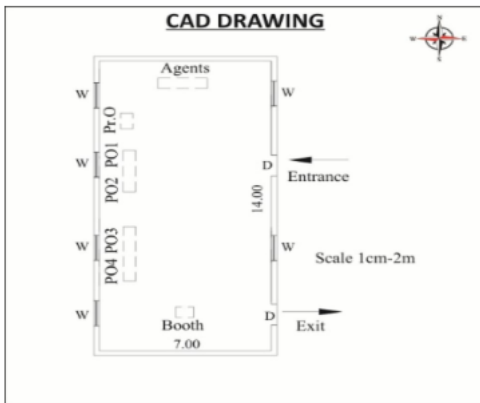

Google Map View

Polling Station Building Front View

Polling Station Front View

Cad View

Key MAP View

1 பெயர் : கணேசன் தந்தை பெயர்: பெரியசாமிநாடார் வீட்டு எண் : 1 வயது : 56 பாலினம் : ஆண்	TKJ1928076 Photo is available	2 பெயர் : பிச்சம்மாள்விஜி கணவர் பெயர்: கணேசன் வீட்டு எண் : 1 வயது : 49 பாலினம் : பெண்	GNF1377332 Photo is available	3 பெயர் : மாடக்கண் கணவர் பெயர்: பட்டு ராஜ் பட்டு ராஜ் வீட்டு எண் : 1 வயது : 41 பாலினம் : பெண்	TKJ2293991 Photo is available
4 பெயர் : மோகன் தந்தை பெயர்: ரெங்கசாமி வீட்டு எண் : 2 வயது : 43 பாலினம் : ஆண்	TKJ0072959 Photo is available	5 பெயர் : இசக்கிமுத்து தந்தை பெயர்: சுப்பையாநாடார் வீட்டு எண் : 3 வயது : 58 பாலினம் : ஆண்	TKJ1928084 Photo is available	6 பெயர் : தனலெட்சுமி கணவர் பெயர்: இசக்கிமுத்து வீட்டு எண் : 3 வயது : 56 பாலினம் : பெண்	TKJ1928092 Photo is available
7 பெயர் : வேல்சாமி தந்தை பெயர்: சண்முகம் வீட்டு எண் : 3 வயது : 50 பாலினம் : ஆண்	GNF1377340 Photo is available	8 பெயர் : முருகன் தந்தை பெயர்: மாடசாமி வீட்டு எண் : 3 வயது : 46 பாலினம் : ஆண்	GNF1377316 Photo is available	9 பெயர் : ஜான்அருள்அந்தோணிசேவியர் தந்தை பெயர்: மரியசெல்வராஜ் வீட்டு எண் : 3 வயது : 46 பாலினம் : ஆண்	GNF1377191 Photo is available
10 பெயர் : ஜோஸ்பின்மேரி கணவர் பெயர்: அருள்ஜெயகுமார் வீட்டு எண் : 3 வயது : 44 பாலினம் : பெண்	GNF1376904 Photo is available	11 பெயர் : ராஜேஸ்வரி கணவர் பெயர்: முருகன் வீட்டு எண் : 3 வயது : 44 பாலினம் : பெண்	GNF2105834 Photo is available	12 பெயர் : செல்வக்கனி தந்தை பெயர்: பத்ரகாளி வீட்டு எண் : 3 வயது : 44 பாலினம் : பெண்	GNF1377043 Photo is available
13 பெயர் : வடிவேல் தாயின் பெயர்: இசக்கி வீட்டு எண் : 3 வயது : 41 பாலினம் : பெண்	GNF1376847 Photo is available	14 பெயர் : ராஜீவ்காந்தி தந்தை பெயர்: வடிவேல் வீட்டு எண் : 3 வயது : 41 பாலினம் : ஆண்	GNF1377183 Photo is available	15 பெயர் : முருகன் தந்தை பெயர்: பேச்சிமுத்து வீட்டு எண் : 3 வயது : 40 பாலினம் : ஆண்	GNF1376888 Photo is available
16 பெயர் : ஜவஹர்லால்நேரு தந்தை பெயர்: வடிவேல்துரைராஜ் வீட்டு எண் : 3 வயது : 40 பாலினம் : ஆண்	GNF1376953 Photo is available	17 பெயர் : ராஜாராம் தந்தை பெயர்: நடராஜன் வீட்டு எண் : 3 வயது : 40 பாலினம் : ஆண்	GNF1377225 Photo is available	18 பெயர் : செல்வராதா தந்தை பெயர்: பழனிச்சாமி வீட்டு எண் : 3 வயது : 40 பாலினம் : பெண்	GNF1377050 Photo is available
19 பெயர் : சந்திரா கணவர் பெயர்: வடிவேல் வீட்டு எண் : 3 வயது : 40 பாலினம் : பெண்	GNF2105800 Photo is available	20 பெயர் : மாரியம்மாள் கணவர் பெயர்: வெட்டும் பெருமாள் வீட்டு எண் : 3/1 வயது : 32 பாலினம் : பெண்	TKJ2159556 Photo is available	21 பெயர் : பிரேம் தந்தை பெயர்: கணேசன் வீட்டு எண் : 3/1ஏ வயது : 25 பாலினம் : ஆண்	TKJ2228815 Photo is available
22 பெயர் : சிவகார்த்திகா தந்தை பெயர்: கணேசன் வீட்டு எண் : 3/1ஏ வயது : 23 பாலினம் : பெண்	TKJ2228831 Photo is available	23 பெயர் : வேல்சாமி தந்தை பெயர்: ஜெயராஜ் வீட்டு எண் : 3-1B வயது : 27 பாலினம் : ஆண்	TKJ1150549 Photo is available	24 பெயர் : அசுபதியா தந்தை பெயர்: ஜெயராஜ் வீட்டு எண் : 3/1பி வயது : 21 பாலினம் : பெண்	TKJ2443927 Photo is available
25 பெயர் : தங்கமலர் கணவர் பெயர்: ராஜேஷ் வீட்டு எண் : 3-1சி வயது : 35 பாலினம் : பெண்	TKJ1169358 Photo is available	26 பெயர் : ராஜேஷ் தந்தை பெயர்: லெட்சுமணன் வீட்டு எண் : 3-1c வயது : 33 பாலினம் : ஆண்	TKJ0917211 Photo is available	27 பெயர் : வசந்தா கணவர் பெயர்: ஜெயசங்கர் வீட்டு எண் : 3/3e வயது : 45 பாலினம் : பெண்	TKJ2159598 Photo is available
28 பெயர் : ஹரிணி தந்தை பெயர்: ஜெயசங்கர் வீட்டு எண் : 3/3e வயது : 20 பாலினம் : பெண்	TKJ2376788 Photo is available	29 பெயர் : விஷ்ணு ஸ்ரீ ஜெ தந்தை பெயர்: ஜெய சங்கர் வீட்டு எண் : 3/3D வயது : 19 பாலினம் : பெண்	TKJ2530558 Photo is available	30 பெயர் : திருமலைக்குமார் தந்தை பெயர்: லட்சுமண நாடார் வீட்டு எண் : 3/3ஜ் வயது : 45 பாலினம் : ஆண்	GNF1074988 Photo is available