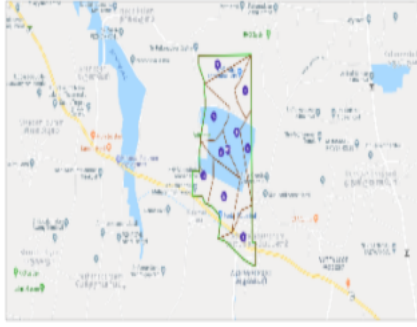

Nazri Naksha