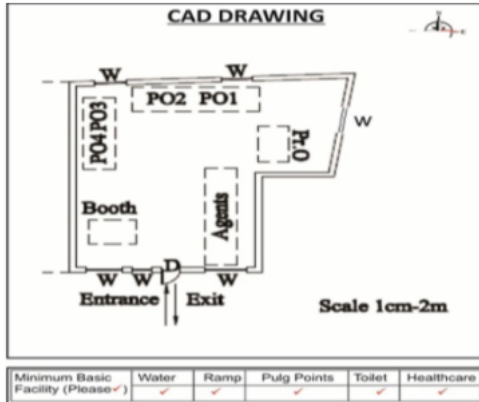

Nazri Naksha

Google Map View

Polling Station Building Front View

Polling Station Front View

Cad View

Key MAP View

1 பெயர் : தங்கம்மாள் கணவர் பெயர்: சாத்ராக்கடேன்ராஜா வீட்டு எண் : 1 வயது : 41 பாலினம் : பெண் Photo is available	TKJ1098680	2 பெயர் : சசிகலா தந்தை பெயர்: முருகன் வீட்டு எண் : 1 வயது : 33 பாலினம் : பெண் Photo is available	TKJ0528927	3 பெயர் : புனிதா நீ கணவர் பெயர்: நீலகன் வீட்டு எண் : 1-2 வயது : 31 பாலினம் : பெண் Photo is available	TKJ0748566
4 பெயர் : இராமர் தந்தை பெயர்: குத்தாலிங்கம் வீட்டு எண் : 1/12 வயது : 26 பாலினம் : ஆண் Photo is available	TKJ1226406	5 பெயர் : சுதா கணவர் பெயர்: சுதன் வீட்டு எண் : 1-149-2 வயது : 30 பாலினம் : பெண் Photo is available	TKJ2203933	6 பெயர் : கந்தசாமி தந்தை பெயர்: சமுத்திரபாண்டியன் வீட்டு எண் : 2 வயது : 62 பாலினம் : ஆண் Photo is available	TKJ1351287
7 பெயர் : ஜான்சி பெர்சியாள் கணவர் பெயர்: அசீர் திருத்துவ ஜேக்கப் வீட்டு எண் : 2 வயது : 34 பாலினம் : பெண் Photo is available	TKJ2207801	8 பெயர் : செல்வி தந்தை பெயர்: ராஜ் வீட்டு எண் : 2 வயது : 31 பாலினம் : பெண் Photo is available	TKJ0896316	9 பெயர் : அரி பிரபாகரன் தந்தை பெயர்: முருகேசன் வீட்டு எண் : 2 வயது : 23 பாலினம் : ஆண் Photo is available	TKJ2200525
10 பெயர் : ஹேமலதா தந்தை பெயர்: சண்முகவேல் வீட்டு எண் : 2-1 வயது : 32 பாலினம் : பெண் Photo is available	TKJ0528919	11 பெயர் : மனோகர் தந்தை பெயர்: கந்தசாமி வீட்டு எண் : 2-2 வயது : 35 பாலினம் : ஆண் Photo is available	TKJ0152942	12 பெயர் : ஜடா பியர்லின் கணவர் பெயர்: சாம்ராஜ் வீட்டு எண் : 3/27 சி வயது : 31 பாலினம் : பெண் Photo is available	TKJ2048338
13 பெயர் : திபாகர் தந்தை பெயர்: முருகன் வீட்டு எண் : 3B வயது : 28 பாலினம் : ஆண் Photo is available	TKJ0993543	14 பெயர் : அருணாசலம் தந்தை பெயர்: கூத்தநாடார் வீட்டு எண் : 4 வயது : 68 பாலினம் : ஆண் Photo is available	TKJ1351295	15 பெயர் : தெய்வக்கனி கணவர் பெயர்: ராஜேந்திரன் வீட்டு எண் : 4 வயது : 61 பாலினம் : பெண் Photo is available	TKJ1351311
16 பெயர் : ரம்பா தந்தை பெயர்: முருகன் வீட்டு எண் : 4 வயது : 30 பாலினம் : பெண் Photo is available	TKJ0748657	17 பெயர் : கூத்த அரசன் தந்தை பெயர்: ராஜேந்திரன் வீட்டு எண் : 4/2 வயது : 21 பாலினம் : ஆண் Photo is available	TKJ2366607	18 பெயர் : நித்யா தந்தை பெயர்: முருகன் வீட்டு எண் : 4/3 வயது : 25 பாலினம் : பெண் Photo is available	TKJ1226414
19 பெயர் : சிந்தியா தந்தை பெயர்: அருணாச்சலம் வீட்டு எண் : 4A வயது : 25 பாலினம் : பெண் Photo is available	TKJ1226448	20 பெயர் : முருகன் தந்தை பெயர்: வைத்திலிங்கம் வீட்டு எண் : 4 பி வயது : 56 பாலினம் : ஆண் Photo is available	TKJ2200483	21 பெயர் : கணபதியம்மாள் கணவர் பெயர்: ராஜேந்திரன் வீட்டு எண் : 5 வயது : 61 பாலினம் : பெண் Photo is available	TKJ1351352
22 பெயர் : நீலகன் தந்தை பெயர்: குமரேசன் வீட்டு எண் : 5 வயது : 35 பாலினம் : ஆண் Photo is available	TKJ0528703	23 பெயர் : மயில் ராஜ் தந்தை பெயர்: குமரேசன் வீட்டு எண் : 5 வயது : 34 பாலினம் : ஆண் Photo is available	TKJ0528497	24 பெயர் : எலிசபெத் ச கணவர் பெயர்: சுடலைராஜ் வீட்டு எண் : 5/1ஏ வயது : 35 பாலினம் : பெண் Photo is available	TKJ2378271
25 பெயர் : அமராவதி கணவர் பெயர்: முருகன் வீட்டு எண் : 5-5 வயது : 44 பாலினம் : பெண் Photo is available	TKJ0528547	26 பெயர் : ஆனந்த் தந்தை பெயர்: பொன்னுச்சாமி வீட்டு எண் : 5-7 வயது : 33 பாலினம் : ஆண் Photo is available	TKJ0993527	27 பெயர் : சில்லியா தந்தை பெயர்: பொன்னுச்சாமி வீட்டு எண் : 5-7 வயது : 31 பாலினம் : பெண் Photo is available	TKJ1138999
S 28 பெயர் : ஜெயக்குமார் தந்தை பெயர்: தங்கப்பாண்டி வீட்டு எண் : 5-10 வயது : 37 பாலினம் : ஆண் Photo is available	TKJ0200287	29 பெயர் : லெட்சுமி கணவர் பெயர்: மாரிச்செல்வம் வீட்டு எண் : 5-12 வயது : 40 பாலினம் : பெண் Photo is available	TKJ0636068	30 பெயர் : முருகன் தந்தை பெயர்: தங்கநாடார் வீட்டு எண் : 5-16 வயது : 61 பாலினம் : ஆண் Photo is available	TKJ0200311