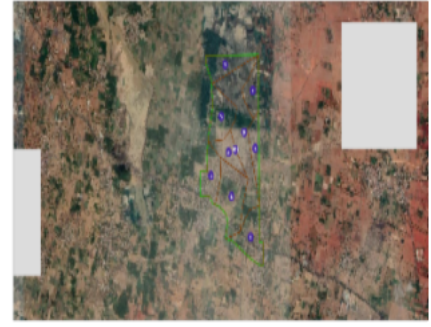

Google Map View