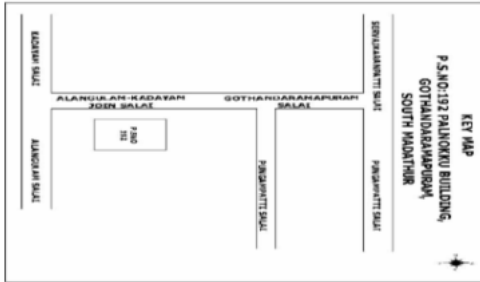

கையொப்பம்

Nazri Naksha

Google Map View

Polling Station Building Front View

Polling Station Front View

Cad View

Key MAP View

| | | | | | |
|---|------------|--|------------|--|------------|
| 1 பெயர் : மகேஸ்வரி கணவர் பெயர்: இராமர் வீட்டு எண் : 3-73 வயது : 42 பாலினம் : பெண் Photo is available | GNF1379320 | 2 பெயர் : சக்தி கணவர் பெயர்: முத்துசெல்வன் வீட்டு எண் : 3-74 வயது : 38 பாலினம் : பெண் Photo is available | TXL2258358 | 3 பெயர் : கமலம் கணவர் பெயர்: தங்கம் வீட்டு எண் : 3-77 வயது : 56 பாலினம் : பெண் Photo is available | TKJ1998624 |
| S2 4 பெயர் : பாக்யலெஷ்மி தங்கம் தந்தை பெயர்: தங்கம் வீட்டு எண் : 3-77 வயது : 35 பாலினம் : பெண் Photo is available | TKJ0261578 | 5 பெயர் : சுதாகர் தந்தை பெயர்: தங்கம் வீட்டு எண் : 3-77 வயது : 21 பாலினம் : ஆண் Photo is available | TKJ2363729 | 6 பெயர் : மணிகண்டன் தந்தை பெயர்: ஆத்தியப்பன் வீட்டு எண் : 3-77ஏ வயது : 27 பாலினம் : ஆண் Photo is available | TKJ1198175 |
| 7 பெயர் : பொன்சிங் தந்தை பெயர்: ஆத்தியப்பன் வீட்டு எண் : 3/77A வயது : 24 பாலினம் : ஆண் Photo is available | TKJ2120046 | 8 பெயர் : விஜயசாந்தி கணவர் பெயர்: மணிகண்டன் வீட்டு எண் : 3-77-ஏ வயது : 28 பாலினம் : பெண் Photo is available | TKJ1198233 | 9 பெயர் : ராதா கணவர் பெயர்: அந்தோணி வீட்டு எண் : 3/77டி வயது : 62 பாலினம் : பெண் Photo is available | NEW1720275 |
| 10 பெயர் : அந்தோணி தந்தை பெயர்: ராஜேந்திரன் வீட்டு எண் : 3/77-டி வயது : 66 பாலினம் : ஆண் Photo is available | NEW1720283 | 11 பெயர் : சுவந்தரராஜன் தந்தை பெயர்: ராசமணிநாடார் வீட்டு எண் : 3-78 வயது : 70 பாலினம் : ஆண் Photo is available | TKJ1998632 | 12 பெயர் : ஞான செல்வன் தந்தை பெயர்: செளந்தரராஜன் வீட்டு எண் : 3-78 வயது : 38 பாலினம் : ஆண் Photo is available | TKJ0682526 |
| 13 பெயர் : ஞான செல்வி கணவர் பெயர்: செளந்தரராஜன் வீட்டு எண் : 3-78A வயது : 52 பாலினம் : பெண் Photo is available | TKJ1998640 | 14 பெயர் : ஜெப கிரேஸ் கணவர் பெயர்: ரவி வீட்டு எண் : 3/78ஏ வயது : 40 பாலினம் : பெண் Photo is available | TKJ2229060 | 15 பெயர் : கனகராஜ் தந்தை பெயர்: அருணாசலம் வீட்டு எண் : 3-78பி வயது : 27 பாலினம் : ஆண் Photo is available | TKJ1198191 |
| 16 பெயர் : சூசையம்மாள் கணவர் பெயர்: ஏசுவடியான் வீட்டு எண் : 3-79 வயது : 88 பாலினம் : பெண் Photo is available | TKJ1998657 | 17 பெயர் : ஞானராஜ் தந்தை பெயர்: ஏசுவடியான் வீட்டு எண் : 3-79 வயது : 44 பாலினம் : ஆண் Photo is available | GNF1380039 | 18 பெயர் : கிரேஸ் அனிட்டா கணவர் பெயர்: ஞானராஜ் வீட்டு எண் : 3-79 வயது : 41 பாலினம் : பெண் Photo is available | TKJ0261347 |
| 19 பெயர் : சேர்மக்கனி தந்தை பெயர்: குருசாமிநாடார் வீட்டு எண் : 3-81 வயது : 53 பாலினம் : ஆண் Photo is available | TKJ1998665 | 20 பெயர் : சரஸ்வதி கணவர் பெயர்: சேர்மக்கனி வீட்டு எண் : 3-81 வயது : 50 பாலினம் : பெண் Photo is available | GNF2106626 | 21 பெயர் : அனுஷீலா தந்தை பெயர்: சேர்மக்கனி வீட்டு எண் : 3/81 வயது : 26 பாலினம் : பெண் Photo is available | TKJ1217678 |
| 22 பெயர் : அசோக் குமார் தந்தை பெயர்: சேர்மக்கனி வீட்டு எண் : 3/81 வயது : 24 பாலினம் : ஆண் Photo is available | TKJ2141497 | 23 பெயர் : வைதேகி கணவர் பெயர்: துரைப்பாண்டி வீட்டு எண் : 3-82 வயது : 39 பாலினம் : பெண் Photo is available | TKJ0798157 | 24 பெயர் : இசைமாரிதேவி கணவர் பெயர்: நாகராஜன் வீட்டு எண் : 3-82 வயது : 32 பாலினம் : பெண் Photo is available | TKJ0687244 |
| 25 பெயர் : செல்வம் தந்தை பெயர்: ஆத்தியப்பன் வீட்டு எண் : 3/83 வயது : 25 பாலினம் : ஆண் Photo is available | TKJ2121192 | 26 பெயர் : அபிதா தந்தை பெயர்: ஆத்தியப்பன் வீட்டு எண் : 3/83 வயது : 23 பாலினம் : பெண் Photo is available | TKJ2153062 | 27 பெயர் : பானுமதி தந்தை பெயர்: மகேந்திரன் வீட்டு எண் : 3/84-ஏ வயது : 25 பாலினம் : பெண் Photo is available | TKJ1244722 |
| 28 பெயர் : சிவ பிரியா தந்தை பெயர்: மனோகரன் வீட்டு எண் : 3/85 வயது : 30 பாலினம் : பெண் Photo is available | TKJ0970038 | 29 பெயர் : தமிழ்ச்செல்வி ச தந்தை பெயர்: சக்திவேல் வீட்டு எண் : 3/85-ஏ வயது : 20 பாலினம் : பெண் Photo is available | TKJ2450880 | 30 பெயர் : பாலசெல்வன் தந்தை பெயர்: ஆத்தியப்பன் வீட்டு எண் : 3-85ஈ வயது : 26 பாலினம் : ஆண் Photo is available | TKJ1198209 |