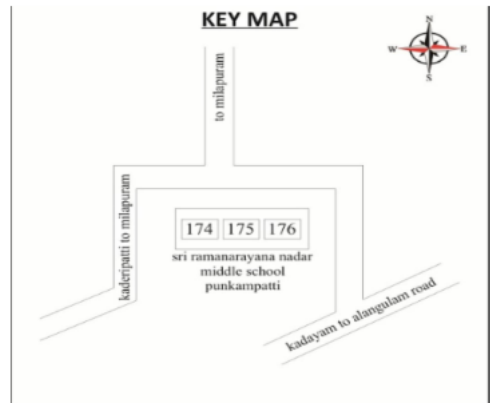

கையொப்பம்

Nazri Naksha

Google Map View

Polling Station Building Front View

Polling Station Front View

Cad View

Key MAP View

| | | | | | |
|---|------------|--|------------|--|------------|
| 1 பெயர் : மகேஸ்வரி கணவர் பெயர்: இராமர் வீட்டு எண் : 3-73 வயது : 42 பாலினம் : பெண் Photo is available | GNF1379320 | 2 பெயர் : சக்தி கணவர் பெயர்: முத்துசெல்வன் வீட்டு எண் : 3-74 வயது : 38 பாலினம் : பெண் Photo is available | TXL2258358 | 3 பெயர் : கமலம் கணவர் பெயர்: தங்கம் வீட்டு எண் : 3-77 வயது : 56 பாலினம் : பெண் Photo is available | TKJ1998624 |
| S2 4 பெயர் : பாக்யலெஷ்மி தங்கம் தந்தை பெயர்: தங்கம் வீட்டு எண் : 3-77 வயது : 35 பாலினம் : பெண் Photo is available | TKJ0261578 | 5 பெயர் : சுதாகர் தந்தை பெயர்: தங்கம் வீட்டு எண் : 3-77 வயது : 21 பாலினம் : ஆண் Photo is available | TKJ2363729 | 6 பெயர் : மணிகண்டன் தந்தை பெயர்: ஆத்தியப்பன் வீட்டு எண் : 3-77ஏ வயது : 27 பாலினம் : ஆண் Photo is available | TKJ1198175 |
| 7 பெயர் : பொன்சிங் தந்தை பெயர்: ஆத்தியப்பன் வீட்டு எண் : 3/77A வயது : 24 பாலினம் : ஆண் Photo is available | TKJ2120046 | 8 பெயர் : விஜயசாந்தி கணவர் பெயர்: மணிகண்டன் வீட்டு எண் : 3-77-ஏ வயது : 28 பாலினம் : பெண் Photo is available | TKJ1198233 | 9 பெயர் : ராதா கணவர் பெயர்: அந்தோணி வீட்டு எண் : 3/77டி வயது : 62 பாலினம் : பெண் Photo is available | NEW1720275 |
| 10 பெயர் : அந்தோணி தந்தை பெயர்: ராஜேந்திரன் வீட்டு எண் : 3/77-டி வயது : 66 பாலினம் : ஆண் Photo is available | NEW1720283 | 11 பெயர் : சுவந்தரராஜன் தந்தை பெயர்: ராசமணிநாடார் வீட்டு எண் : 3-78 வயது : 70 பாலினம் : ஆண் Photo is available | TKJ1998632 | 12 பெயர் : ஞான செல்வன் தந்தை பெயர்: செளந்தரராஜன் வீட்டு எண் : 3-78 வயது : 38 பாலினம் : ஆண் Photo is available | TKJ0682526 |
| 13 பெயர் : ஞான செல்வி கணவர் பெயர்: செளந்தரராஜன் வீட்டு எண் : 3-78A வயது : 52 பாலினம் : பெண் Photo is available | TKJ1998640 | 14 பெயர் : ஜெப கிரேஸ் கணவர் பெயர்: ரவி வீட்டு எண் : 3/78ஏ வயது : 40 பாலினம் : பெண் Photo is available | TKJ2229060 | 15 பெயர் : கனகராஜ் தந்தை பெயர்: அருணாசலம் வீட்டு எண் : 3-78பி வயது : 27 பாலினம் : ஆண் Photo is available | TKJ1198191 |
| 16 பெயர் : சூசையம்மாள் கணவர் பெயர்: ஏசுவடியான் வீட்டு எண் : 3-79 வயது : 88 பாலினம் : பெண் Photo is available | TKJ1998657 | 17 பெயர் : ஞானராஜ் தந்தை பெயர்: ஏசுவடியான் வீட்டு எண் : 3-79 வயது : 44 பாலினம் : ஆண் Photo is available | GNF1380039 | 18 பெயர் : கிரேஸ் அனிட்டா கணவர் பெயர்: ஞானராஜ் வீட்டு எண் : 3-79 வயது : 41 பாலினம் : பெண் Photo is available | TKJ0261347 |
| 19 பெயர் : சேர்மக்கனி தந்தை பெயர்: குருசாமிநாடார் வீட்டு எண் : 3-81 வயது : 53 பாலினம் : ஆண் Photo is available | TKJ1998665 | 20 பெயர் : சரஸ்வதி கணவர் பெயர்: சேர்மக்கனி வீட்டு எண் : 3-81 வயது : 50 பாலினம் : பெண் Photo is available | GNF2106626 | 21 பெயர் : அனுஷீலா தந்தை பெயர்: சேர்மக்கனி வீட்டு எண் : 3/81 வயது : 26 பாலினம் : பெண் Photo is available | TKJ1217678 |
| 22 பெயர் : அசோக் குமார் தந்தை பெயர்: சேர்மக்கனி வீட்டு எண் : 3/81 வயது : 24 பாலினம் : ஆண் Photo is available | TKJ2141497 | 23 பெயர் : வைதேகி கணவர் பெயர்: துரைப்பாண்டி வீட்டு எண் : 3-82 வயது : 39 பாலினம் : பெண் Photo is available | TKJ0798157 | 24 பெயர் : இசைமாரிதேவி கணவர் பெயர்: நாகராஜன் வீட்டு எண் : 3-82 வயது : 32 பாலினம் : பெண் Photo is available | TKJ0687244 |
| 25 பெயர் : செல்வம் தந்தை பெயர்: ஆத்தியப்பன் வீட்டு எண் : 3/83 வயது : 25 பாலினம் : ஆண் Photo is available | TKJ2121192 | 26 பெயர் : அபிதா தந்தை பெயர்: ஆத்தியப்பன் வீட்டு எண் : 3/83 வயது : 23 பாலினம் : பெண் Photo is available | TKJ2153062 | 27 பெயர் : பானுமதி தந்தை பெயர்: மகேந்திரன் வீட்டு எண் : 3/84-ஏ வயது : 25 பாலினம் : பெண் Photo is available | TKJ1244722 |
| 28 பெயர் : சிவ பிரியா தந்தை பெயர்: மனோகரன் வீட்டு எண் : 3/85 வயது : 30 பாலினம் : பெண் Photo is available | TKJ0970038 | 29 பெயர் : தமிழ்ச்செல்வி ச தந்தை பெயர்: சக்திவேல் வீட்டு எண் : 3/85-ஏ வயது : 20 பாலினம் : பெண் Photo is available | TKJ2450880 | 30 பெயர் : பாலசெல்வன் தந்தை பெயர்: ஆத்தியப்பன் வீட்டு எண் : 3-85ஈ வயது : 26 பாலினம் : ஆண் Photo is available | TKJ1198209 |