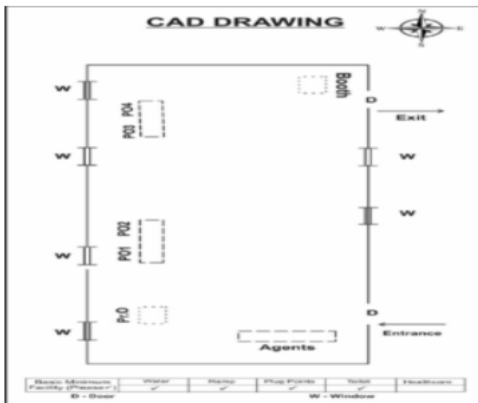

Cad View

Key MAP View