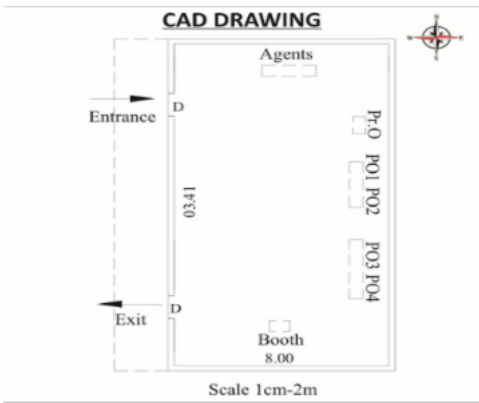

Google Map View

Polling Station Building Front View

Polling Station Front View

Cad View

Key MAP View

1	TKJ0863654	பெயர் : சாந்தா கணவர் பெயர் : அய்யப்பன் வீட்டு எண் : 1 வயது : 61 பாலினம் : பெண்	Photo is available	2	TKJ1120377	பெயர் : ஆனந்தஜோதி கணவர் பெயர் : முத்துசாமி வீட்டு எண் : 1-6 வயது : 39 பாலினம் : பெண்	Photo is available	3	TKJ0500371	பெயர் : ஐயப்பன் தந்தை பெயர் : கருப்பையா வீட்டு எண் : 1-6 வயது : 37 பாலினம் : ஆண்	Photo is available
4	TKJ2250967	பெயர் : வசந்த பெருமாள் தாயின் பெயர் : வாசுகி வீட்டு எண் : 1/6/3 வயது : 26 பாலினம் : ஆண்	Photo is available	5	TKJ0863662	பெயர் : பிரவீன் தந்தை பெயர் : ஜெயராஜ் வீட்டு எண் : 1-6B வயது : 32 பாலினம் : ஆண்	Photo is available	6	TKJ0863670	பெயர் : ஜெயகுமாரி தந்தை பெயர் : ஜெயராம் சேகர் வீட்டு எண் : 1-6B வயது : 30 பாலினம் : பெண்	Photo is available
7	TKJ1028430	பெயர் : பிரவீன்குமார் தந்தை பெயர் : ஜெயராம்சேகர் வீட்டு எண் : 1-6B வயது : 29 பாலினம் : ஆண்	Photo is available	8	TKJ2249399	பெயர் : பிரகாஷ் ஜெ தந்தை பெயர் : ஜெயராம்சேகர் பெ வீட்டு எண் : 1/6 பி வயது : 28 பாலினம் : ஆண்	Photo is available	9	TKJ1123793	பெயர் : சோபியா ராஜபுரீ தந்தை பெயர் : பாஸ்கர் வீட்டு எண் : 1/6பி வயது : 27 பாலினம் : பெண்	Photo is available
10	TKJ0798843	பெயர் : துரைப்பாண்டி தந்தை பெயர் : ராமகிருஷ்ணன் வீட்டு எண் : 1-6F வயது : 32 பாலினம் : ஆண்	Photo is available	11	TKJ2008670	பெயர் : ராமலெட்சுமி கணவர் பெயர் : கிருஷ்ணமணி வீட்டு எண் : 1-9 வயது : 52 பாலினம் : பெண்	Photo is available	12	TKJ2323145	பெயர் : பெனிஸ் தந்தை பெயர் : சுப்பிரமணியன் வீட்டு எண் : 1 11 வயது : 23 பாலினம் : ஆண்	Photo is available
13	TKJ2461911	பெயர் : ஹரிகர் சுதன் சி தந்தை பெயர் : சிங்க ராஜா வீட்டு எண் : 1/12,வில்லிவனம் வயது : 20 பாலினம் : ஆண்	Photo is available	14	TKJ2316453	பெயர் : ஐயன் பெருமாள் தந்தை பெயர் : செல்லகனி வீட்டு எண் : 1/16/2 வயது : 23 பாலினம் : ஆண்	Photo is available	15	TKJ2467231	பெயர் : பெரியதுரை செ தந்தை பெயர் : செல்லக்கனி வீட்டு எண் : 1/16 பி,வில்லிவனம் மெயின் ரோட வயது : 21 பாலினம் : ஆண்	Photo is available
16	CFX1301399	பெயர் : சந்திரமேகலா கணவர் பெயர் : யாக்கோபு வீட்டு எண் : 2 வயது : 49 பாலினம் : பெண்	Photo is available	17	CFX1300250	பெயர் : சொர்ணகீதா தாயின் பெயர் : ரோஸ்லிந்த்ராணமணி வீட்டு எண் : 2 வயது : 40 பாலினம் : பெண்	Photo is available	18	CFX1301597	பெயர் : ஏஞ்சல்மேரி தந்தை பெயர் : பொன்னுச்சாமி வீட்டு எண் : 2 வயது : 40 பாலினம் : பெண்	Photo is available
19	TKJ0576769	பெயர் : மேகபிரபாகரன் தந்தை பெயர் : லெட்சுமணன் வீட்டு எண் : 2 வயது : 34 பாலினம் : ஆண்	Photo is available	20	TKJ0576777	பெயர் : கலையரசி தந்தை பெயர் : லெட்சுமணன் வீட்டு எண் : 2 வயது : 32 பாலினம் : ஆண்	Photo is available	21	TKJ1245091	பெயர் : இசைவாணி கணவர் பெயர் : முருகன் வீட்டு எண் : 2/1 வயது : 28 பாலினம் : பெண்	Photo is available
22	TKJ2367688	பெயர் : அனுசுயா தாயின் பெயர் : பார்வதி வீட்டு எண் : 2/1 பி வயது : 21 பாலினம் : பெண்	Photo is available	23	CFX2521664	பெயர் : கணேசன் தந்தை பெயர் : லெட்சுமணன் வீட்டு எண் : 2-1D வயது : 71 பாலினம் : ஆண்	Photo is available	24	CFX0995803	பெயர் : தமிழ்மணி கணவர் பெயர் : லெட்சுமணபெருமாள் வீட்டு எண் : 2-2 வயது : 53 பாலினம் : பெண்	Photo is available
25	CFX2521607	பெயர் : வின்செண்ட் தந்தை பெயர் : பாலகனி வீட்டு எண் : 2-2 வயது : 40 பாலினம் : ஆண்	Photo is available	26	TKJ0415521	பெயர் : ராஜதுரை தந்தை பெயர் : வேதமுத்து வீட்டு எண் : 2-2 வயது : 33 பாலினம் : ஆண்	Photo is available	27	CFX2600518	பெயர் : ஜெயராணி கணவர் பெயர் : ராஜமணி வீட்டு எண் : 2-2A வயது : 45 பாலினம் : பெண்	Photo is available
28	TKJ0576819	பெயர் : செல்வம் தந்தை பெயர் : சேர்மக்கனி வீட்டு எண் : 2-3 வயது : 35 பாலினம் : ஆண்	Photo is available	29	TKJ1245026	பெயர் : அசோக் தந்தை பெயர் : முருகேசன் வீட்டு எண் : 2/3 வயது : 25 பாலினம் : ஆண்	Photo is available	30	TKJ1196385	பெயர் : வனிதா தந்தை பெயர் : சக்திவேல் வீட்டு எண் : 2/3B வயது : 26 பாலினம் : பெண்	Photo is available