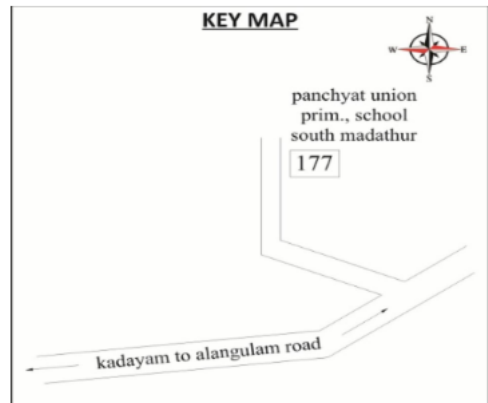

Key MAP View