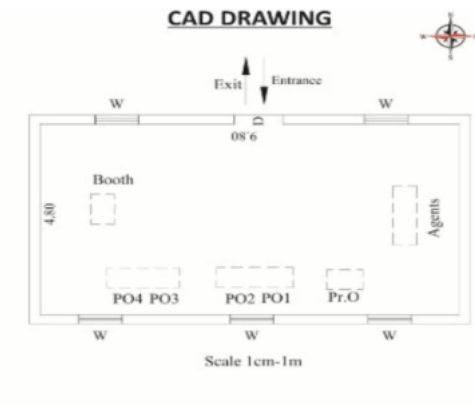

Google Map View

Polling Station Building Front View

Polling Station Front View

Cad View

Key MAP View

1 பெயர் : கோயில்பிச்சை தந்தை பெயர்: தங்கச்சாமிநாடார் வீட்டு எண் : 1 வயது : 54 பாலினம் : ஆண் Photo is available	CFX2601300	2 பெயர் : ஆமோஸ்அற்புதராஜ் தந்தை பெயர்: பாக்கியநாதன் வீட்டு எண் : 1 வயது : 50 பாலினம் : ஆண் Photo is available	TKJ0262840	3 பெயர் : வசந்தி கணவர் பெயர்: பால் ஆசீர் வீட்டு எண் : 1-217 வயது : 43 பாலினம் : பெண் Photo is available	TKJ1245489
4 பெயர் : ராஜேந்திரன் தந்தை பெயர்: அந்தோணிமுத்து வீட்டு எண் : 2-23 வயது : 67 பாலினம் : ஆண் Photo is available	TKJ1150903	5 பெயர் : ஜெபஸ்மின் கிங்ஸ்ராஜ் தந்தை பெயர்: சிம்சோன் தேவதாசன் வீட்டு எண் : 2-50 வயது : 34 பாலினம் : ஆண் Photo is available	TKJ0457747	6 பெயர் : அகஸ்டின் ஜெபராஜ் தந்தை பெயர்: சிம்சோன் தேவதாசன் வீட்டு எண் : 2-50C வயது : 38 பாலினம் : ஆண் Photo is available	TKJ0457739
7 பெயர் : டேவிட்தர்மராஜ் தந்தை பெயர்: பால்ஆசீர்வாதம் வீட்டு எண் : 2E வயது : 61 பாலினம் : ஆண் Photo is available	CFX0994434	8 பெயர் : ஞானபுஷ்பம்மரியாள் கணவர் பெயர்: டேவிட்தர்மராஜ் வீட்டு எண் : 2E வயது : 58 பாலினம் : பெண் Photo is available	CFX0994491	9 பெயர் : டே பால் மோசே பில்கான் தந்தை பெயர்: டேவிட்தர்மராஜ் வீட்டு எண் : 2E வயது : 42 பாலினம் : ஆண் Photo is available	CFX2200194
10 பெயர் : நேசம் எபநேசர் கணவர் பெயர்: எபநேசர் வீட்டு எண் : 3 வயது : 74 பாலினம் : பெண் Photo is available	CFX0992149	11 பெயர் : சிம்சோன்ராஜா தந்தை பெயர்: சாமுவேல் வீட்டு எண் : 3 வயது : 44 பாலினம் : ஆண் Photo is available	CFX1309103	12 பெயர் : ஜான்சன் தாயின் பெயர்: சாந்தா வீட்டு எண் : 3 வயது : 36 பாலினம் : பெண் Photo is available	TKJ0262808
13 பெயர் : கெர்சோன் சுந்தர்சிங் தந்தை பெயர்: டேவிட்தர்மராஜ் வீட்டு எண் : 3 வயது : 36 பாலினம் : ஆண் Photo is available	TKJ0684852	14 பெயர் : பால்கனி தந்தை பெயர்: வேதமாணிக்கநாடார் வீட்டு எண் : 3-1 வயது : 56 பாலினம் : ஆண் Photo is available	TKJ1709740	15 பெயர் : ஜெயக்கனி கணவர் பெயர்: பால்கனி வீட்டு எண் : 3-1 வயது : 53 பாலினம் : பெண் Photo is available	TKJ1709757
16 பெயர் : வி முத்துமாரி கணவர் பெயர்: வினோத் குமார் வீட்டு எண் : 3/1 வயது : 36 பாலினம் : பெண் Photo is available	TKJ2431930	17 பெயர் : சுதன் தந்தை பெயர்: பால்கனி வீட்டு எண் : 3-1 வயது : 32 பாலினம் : ஆண் Photo is available	TKJ0799957	18 பெயர் : ச வினோத் குமார் தந்தை பெயர்: சண்முகம் வீட்டு எண் : 3/1 வயது : 32 பாலினம் : ஆண் Photo is available	TKJ2432110
#2 19 பெயர் : வித்தோ பிரவின் தந்தை பெயர்: பால்கனி வீட்டு எண் : 3/1 வயது : 31 பாலினம் : ஆண் Photo is available	TKJ0799965	20 பெயர் : அனுஷியா மெற்றில்டா கணவர் பெயர்: சுதன் வீட்டு எண் : 3/1-3 வயது : 31 பாலினம் : பெண் Photo is available	TKJ2251833	21 பெயர் : ஞானவடிவு கணவர் பெயர்: மணுவேல்செல்லையா வீட்டு எண் : 3-2 வயது : 75 பாலினம் : பெண் Photo is available	CFX2227015
22 பெயர் : தேவ ஆசீர்வாதம் ஜெயபால் தந்தை பெயர்: மணுவேல் செல்லையா வீட்டு எண் : 3-2 வயது : 44 பாலினம் : ஆண் Photo is available	CFX1307297	23 பெயர் : அ தேவ ஆனந்தி கணவர் பெயர்: ஜெனீஸ்டன் ஆல்வின் வீட்டு எண் : 3/2-4 வயது : 25 பாலினம் : பெண் Photo is available	TKJ2432052	24 பெயர் : சுப்பம்மாள் கணவர் பெயர்: சர்க்கரை வீட்டு எண் : 3-3 வயது : 67 பாலினம் : பெண் Photo is available	CFX0992735
25 பெயர் : முருகன் தந்தை பெயர்: சர்க்கரைமூப்பன் வீட்டு எண் : 3-3 வயது : 45 பாலினம் : ஆண் Photo is available	CFX1079979	26 பெயர் : லெட்சுமி கணவர் பெயர்: மரியமுத்துராஜ் வீட்டு எண் : 3-3 வயது : 43 பாலினம் : பெண் Photo is available	TKJ0262618	27 பெயர் : ஞானரேனியஸ் தந்தை பெயர்: ஆபிரகாம் வீட்டு எண் : 3-3 வயது : 28 பாலினம் : ஆண் Photo is available	TKJ1120948
28 பெயர் : சிவ ரத்தினம் கணவர் பெயர்: ராஜபால் ஜெயக்குமார் வீட்டு எண் : 3-4 வயது : 33 பாலினம் : பெண் Photo is available	TKJ1028828	29 பெயர் : நட்சத்திரம் கணவர் பெயர்: செல்லத்துரை வீட்டு எண் : 3-5 வயது : 61 பாலினம் : பெண் Photo is available	CFX0992297	30 பெயர் : சித்திரை கணவர் பெயர்: முருகன் வீட்டு எண் : 3-5 வயது : 39 பாலினம் : பெண் Photo is available	TKJ0262816