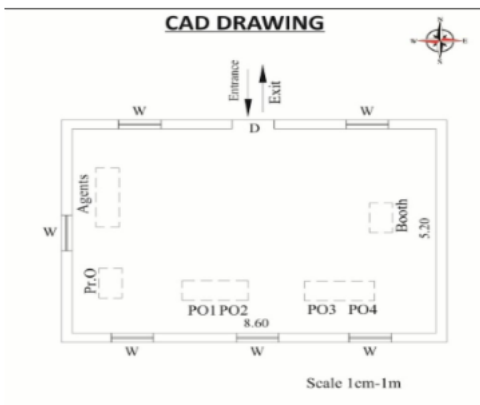

**Google Map View**

**Polling Station Building Front View**

**Polling Station Front View**

**Cad View**

**Key MAP View**

1	TKJ0262758	பெயர் : அந்தோணிச்சாமி தந்தை பெயர்: பால்நாடார் வீட்டு எண் : 1 வயது : 53 பாலினம் : ஆண்	Photo is available	2	TKJ0262774	பெயர் : சக்திவேல் தந்தை பெயர்: பரமசிவம் வீட்டு எண் : 1 வயது : 52 பாலினம் : ஆண்	Photo is available	3	TKJ0262766	பெயர் : ஜெயக்கொடி கணவர் பெயர்: அந்தோணிசாமி வீட்டு எண் : 1 வயது : 51 பாலினம் : பெண்	Photo is available
4	TKJ0262782	பெயர் : ஞானகிரேஸ் கணவர் பெயர்: சக்திவேல் வீட்டு எண் : 1 வயது : 49 பாலினம் : பெண்	Photo is available	5	TKJ0262790	பெயர் : மேரிஜாய் கணவர் பெயர்: சாமுவேல்செல்வன் வீட்டு எண் : 1 வயது : 49 பாலினம் : பெண்	Photo is available	6	TKJ0263285	பெயர் : வள்ளியம்மாள் கணவர் பெயர்: நயினார் வீட்டு எண் : 1 வயது : 47 பாலினம் : பெண்	Photo is available
7	TKJ1029073	பெயர் : கல்பனா கணவர் பெயர்: சாஸ்தா வீட்டு எண் : 1 வயது : 40 பாலினம் : பெண்	Photo is available	8	TKJ0262949	பெயர் : சந்தனம் கணவர் பெயர்: கதிரேசன் வீட்டு எண் : 1 வயது : 39 பாலினம் : பெண்	Photo is available	9	CFX0991489	பெயர் : சுரோன்மணி கணவர் பெயர்: கோயில்பொன்னையா வீட்டு எண் : 1/183 எண் வயது : 70 பாலினம் : பெண்	Photo is available
10	CFX2601151	பெயர் : சொர்ணாரோஸ் கணவர் பெயர்: ஜெயபால் மனுவேல்செல்லையா வீட்டு எண் : 2-8 வயது : 41 பாலினம் : பெண்	Photo is available	11	CFX2601144	பெயர் : லாசர் தந்தை பெயர்: மனுவேல்செல்லையா வீட்டு எண் : 2-8 வயது : 36 பாலினம் : ஆண்	Photo is available	12	TKJ0800318	பெயர் : சுந்தர வடிவு கணவர் பெயர்: ராமலிங்கம் வீட்டு எண் : 2-15A வயது : 66 பாலினம் : பெண்	Photo is available
13	TKJ1028950	பெயர் : ஜெபமாலினி ஞா தந்தை பெயர்: ஞானப் பிரகாசம் வீட்டு எண் : 2/91 வயது : 28 பாலினம் : பெண்	Photo is available	14	TKJ0800599	பெயர் : கீதா கணவர் பெயர்: செல்வநாயகம் வீட்டு எண் : 3 வயது : 40 பாலினம் : பெண்	Photo is available	15	TKJ1170042	பெயர் : ராஜ்குமார் தந்தை பெயர்: முத்துராஜ் வீட்டு எண் : 3/16 வயது : 26 பாலினம் : ஆண்	Photo is available
16	CFX2601235	பெயர் : அந்தோணிகிரேஸ் கணவர் பெயர்: ஜெயக்கொடிசெல்வராஜ் வீட்டு எண் : 3-20 வயது : 43 பாலினம் : பெண்	Photo is available	17	CFX0990440	பெயர் : ஆபிரகாம் தந்தை பெயர்: செல்லையா வீட்டு எண் : 3-26 வயது : 71 பாலினம் : ஆண்	Photo is available	18	CFX2227668	பெயர் : நவரோஸ் செல்லையா ஆ தந்தை பெயர்: ஆபிரகாம் வீட்டு எண் : 3-26 வயது : 47 பாலினம் : ஆண்	Photo is available
19	CFX1308188	பெயர் : சாம்ராஜ் தந்தை பெயர்: ஆபிரகாம் வீட்டு எண் : 3-26 வயது : 46 பாலினம் : பெண்	Photo is available	20	CFX1308808	பெயர் : ஸ்டீபன் தந்தை பெயர்: ஆபிரகாம் வீட்டு எண் : 3-26 வயது : 46 பாலினம் : ஆண்	Photo is available	21	CFX2451920	பெயர் : பால்கனி தந்தை பெயர்: சாமுவேல் வீட்டு எண் : 3-27 வயது : 67 பாலினம் : ஆண்	Photo is available
22	CFX1309368	பெயர் : பாக்கியரத்தினம் கணவர் பெயர்: பால்கனி வீட்டு எண் : 3-27 வயது : 61 பாலினம் : பெண்	Photo is available	# 23	TKJ1170075	பெயர் : ரூபஷ் தந்தை பெயர்: இம்மானுவேல் வீட்டு எண் : 3/30 வயது : 26 பாலினம் : ஆண்	Photo is available	24	CFX2601094	பெயர் : ஆசீர் தர்ம ராஜா தந்தை பெயர்: யோவான்பால்துரை வீட்டு எண் : 3-34 வயது : 36 பாலினம் : ஆண்	Photo is available
25	TKJ1284520	பெயர் : வளர்மதி கணவர் பெயர்: ஆசீர் ரத்தினராஜ் வீட்டு எண் : 3/36 வயது : 41 பாலினம் : பெண்	Photo is available	26	TKJ2371078	பெயர் : பால் ஜோயல் தந்தை பெயர்: ராஜா ஜெயசிங் வீட்டு எண் : 3/37ஏ வயது : 22 பாலினம் : ஆண்	Photo is available	27	TKJ2458180	பெயர் : மிஸ்பா தந்தை பெயர்: அருள் ஜெயராஜ் வீட்டு எண் : 3/41பி1 வயது : 20 பாலினம் : பெண்	Photo is available
28	TKJ2539013	பெயர் : சுவிட்லி சுவிட்லி தந்தை பெயர்: அருள் ஜெயராஜ் வீட்டு எண் : 3/41பி1 வயது : 19 பாலினம் : பெண்	Photo is available	29	TKJ2371086	பெயர் : ஜெயசீலி தந்தை பெயர்: ராஜா ஜெயசிங் வீட்டு எண் : 3/47ஏ வயது : 21 பாலினம் : பெண்	Photo is available	30	CFX1309038	பெயர் : மரியாள் கணவர் பெயர்: ஆசீர்வாதம் செல்லையா வீட்டு எண் : 3-52 வயது : 45 பாலினம் : பெண்	Photo is available