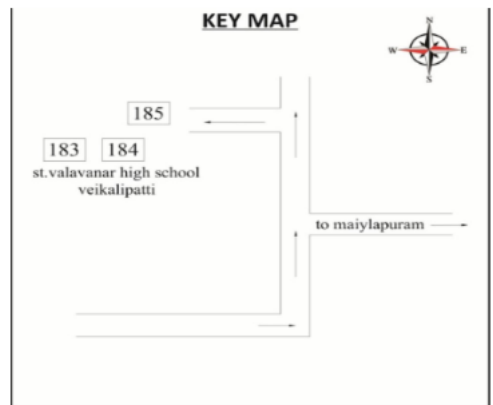

**Google Map View**

**Polling Station Building Front View**

**Polling Station Front View**

**Cad View**

**Key MAP View**

1	TKJ0262758	பெயர் : அந்தோணிச்சாமி தந்தை பெயர்: பால்நாடார் வீட்டு எண் : 1 வயது : 53 பாலினம் : ஆண்	Photo is available	2	TKJ0262774	பெயர் : சக்திவேல் தந்தை பெயர்: பரமசிவம் வீட்டு எண் : 1 வயது : 52 பாலினம் : ஆண்	Photo is available	3	TKJ0262766	பெயர் : ஜெயக்கொடி கணவர் பெயர்: அந்தோணிசாமி வீட்டு எண் : 1 வயது : 51 பாலினம் : பெண்	Photo is available
4	TKJ0262782	பெயர் : ஞானகிரேஸ் கணவர் பெயர்: சக்திவேல் வீட்டு எண் : 1 வயது : 49 பாலினம் : பெண்	Photo is available	5	TKJ0262790	பெயர் : மேரிஜாய் கணவர் பெயர்: சாமுவேல்செல்வன் வீட்டு எண் : 1 வயது : 49 பாலினம் : பெண்	Photo is available	6	TKJ0263285	பெயர் : வள்ளியம்மாள் கணவர் பெயர்: நயினார் வீட்டு எண் : 1 வயது : 47 பாலினம் : பெண்	Photo is available
7	TKJ1029073	பெயர் : கல்பனா கணவர் பெயர்: சாஸ்தா வீட்டு எண் : 1 வயது : 40 பாலினம் : பெண்	Photo is available	8	TKJ0262949	பெயர் : சந்தனம் கணவர் பெயர்: கதிரேசன் வீட்டு எண் : 1 வயது : 39 பாலினம் : பெண்	Photo is available	9	CFX0991489	பெயர் : சுரோன்மணி கணவர் பெயர்: கோயில்பொன்னையா வீட்டு எண் : 1/183 எண் வயது : 70 பாலினம் : பெண்	Photo is available
10	CFX2601151	பெயர் : சொர்ணாரோஸ் கணவர் பெயர்: ஜெயபால் மனுவேல்செல்லையா வீட்டு எண் : 2-8 வயது : 41 பாலினம் : பெண்	Photo is available	11	CFX2601144	பெயர் : லாசர் தந்தை பெயர்: மனுவேல்செல்லையா வீட்டு எண் : 2-8 வயது : 36 பாலினம் : ஆண்	Photo is available	12	TKJ0800318	பெயர் : சுந்தர வடிவு கணவர் பெயர்: ராமலிங்கம் வீட்டு எண் : 2-15A வயது : 66 பாலினம் : பெண்	Photo is available
13	TKJ1028950	பெயர் : ஜெபமாலினி ஞா தந்தை பெயர்: ஞானப் பிரகாசம் வீட்டு எண் : 2/91 வயது : 28 பாலினம் : பெண்	Photo is available	14	TKJ0800599	பெயர் : கீதா கணவர் பெயர்: செல்வநாயகம் வீட்டு எண் : 3 வயது : 40 பாலினம் : பெண்	Photo is available	15	TKJ1170042	பெயர் : ராஜ்குமார் தந்தை பெயர்: முத்துராஜ் வீட்டு எண் : 3/16 வயது : 26 பாலினம் : ஆண்	Photo is available
16	CFX2601235	பெயர் : அந்தோணிகிரேஸ் கணவர் பெயர்: ஜெயக்கொடிசெல்வராஜ் வீட்டு எண் : 3-20 வயது : 43 பாலினம் : பெண்	Photo is available	17	CFX0990440	பெயர் : ஆபிரகாம் தந்தை பெயர்: செல்லையா வீட்டு எண் : 3-26 வயது : 71 பாலினம் : ஆண்	Photo is available	18	CFX2227668	பெயர் : நவரோஸ் செல்லையா ஆ தந்தை பெயர்: ஆபிரகாம் வீட்டு எண் : 3-26 வயது : 47 பாலினம் : ஆண்	Photo is available
19	CFX1308188	பெயர் : சாம்ராஜ் தந்தை பெயர்: ஆபிரகாம் வீட்டு எண் : 3-26 வயது : 46 பாலினம் : பெண்	Photo is available	20	CFX1308808	பெயர் : ஸ்டீபன் தந்தை பெயர்: ஆபிரகாம் வீட்டு எண் : 3-26 வயது : 46 பாலினம் : ஆண்	Photo is available	21	CFX2451920	பெயர் : பால்கனி தந்தை பெயர்: சாமுவேல் வீட்டு எண் : 3-27 வயது : 67 பாலினம் : ஆண்	Photo is available
22	CFX1309368	பெயர் : பாக்கியரத்தினம் கணவர் பெயர்: பால்கனி வீட்டு எண் : 3-27 வயது : 61 பாலினம் : பெண்	Photo is available	# 23	TKJ1170075	பெயர் : ரூபஷ் தந்தை பெயர்: இம்மானுவேல் வீட்டு எண் : 3/30 வயது : 26 பாலினம் : ஆண்	Photo is available	24	CFX2601094	பெயர் : ஆசீர் தர்ம ராஜா தந்தை பெயர்: யோவான்பால்துரை வீட்டு எண் : 3-34 வயது : 36 பாலினம் : ஆண்	Photo is available
25	TKJ1284520	பெயர் : வளர்மதி கணவர் பெயர்: ஆசீர் ரத்தினராஜ் வீட்டு எண் : 3/36 வயது : 41 பாலினம் : பெண்	Photo is available	26	TKJ2371078	பெயர் : பால் ஜோயல் தந்தை பெயர்: ராஜா ஜெயசிங் வீட்டு எண் : 3/37ஏ வயது : 22 பாலினம் : ஆண்	Photo is available	27	TKJ2458180	பெயர் : மிஸ்பா தந்தை பெயர்: அருள் ஜெயராஜ் வீட்டு எண் : 3/41பி1 வயது : 20 பாலினம் : பெண்	Photo is available
28	TKJ2539013	பெயர் : சுவிட்லி சுவிட்லி தந்தை பெயர்: அருள் ஜெயராஜ் வீட்டு எண் : 3/41பி1 வயது : 19 பாலினம் : பெண்	Photo is available	29	TKJ2371086	பெயர் : ஜெயசீலி தந்தை பெயர்: ராஜா ஜெயசிங் வீட்டு எண் : 3/47ஏ வயது : 21 பாலினம் : பெண்	Photo is available	30	CFX1309038	பெயர் : மரியாள் கணவர் பெயர்: ஆசீர்வாதம் செல்லையா வீட்டு எண் : 3-52 வயது : 45 பாலினம் : பெண்	Photo is available