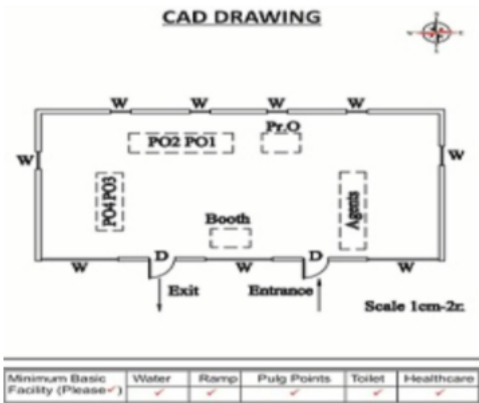

Cad View

Key MAP View