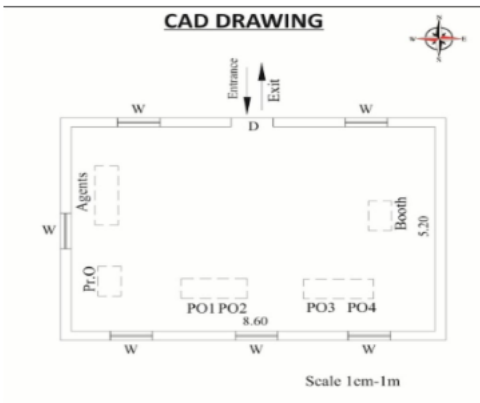

Google Map View

Polling Station Building Front View

Polling Station Front View

Cad View

Key MAP View

1 பெயர் : சந்திரன் தந்தை பெயர்: துரைப்பாண்டி வீட்டு எண் : 2-163 வயது : 31 பாலினம் : ஆண்	TKJ0685354 Photo is available	2 பெயர் : பொன்றாஜ் தந்தை பெயர்: தேவசுநாடார் வீட்டு எண் : 3 வயது : 86 பாலினம் : ஆண்	TKJ1735133 Photo is available	3 பெயர் : ஜெயலீலா தந்தை பெயர்: பொன்றாஜ் வீட்டு எண் : 3 வயது : 56 பாலினம் : பெண்	TKJ1735158 Photo is available
4 பெயர் : தேவசு தந்தை பெயர்: பொன்றாஜ் வீட்டு எண் : 3 வயது : 51 பாலினம் : ஆண்	TKJ1735166 Photo is available	5 பெயர் : சுந்தராஜ் தந்தை பெயர்: தேவசுநாடார் வீட்டு எண் : 4 வயது : 76 பாலினம் : ஆண்	TKJ1735174 Photo is available	6 பெயர் : ஏசுநேசுந்துரைராஜ் தந்தை பெயர்: சுந்தராஜ் வீட்டு எண் : 4 வயது : 44 பாலினம் : ஆண்	CFX1315001 Photo is available
7 பெயர் : பாஸ்கர் கிருஷ்ணன் தந்தை பெயர்: கிருஷ்ணன் வீட்டு எண் : 4/236-2 பீ வயது : 44 பாலினம் : ஆண்	CFX1312727 Photo is available	8 பெயர் : பிருந்தா தந்தை பெயர்: ஸௌடாராஜந் வீட்டு எண் : 4/239 வயது : 29 பாலினம் : பெண்	TKJ2252047 Photo is available	9 பெயர் : கோபாலகிருஷ்ணன் தந்தை பெயர்: மாரியப்பன் வீட்டு எண் : 4/265 வயது : 21 பாலினம் : ஆண்	TKJ2517159 Photo is available
10 பெயர் : அருண்குமார் தந்தை பெயர்: மாரியப்பன் வீட்டு எண் : 4/265 வயது : 19 பாலினம் : ஆண்	TKJ2517274 Photo is available	11 பெயர் : சுப்பிரமணியன் தந்தை பெயர்: குத்தாலிங்கநாடார் வீட்டு எண் : 5 வயது : 56 பாலினம் : ஆண்	TKJ0144345 Photo is available	12 பெயர் : இராஜபுஷ்பஹேமா கணவர் பெயர்: தேவசு வீட்டு எண் : 5-3 வயது : 47 பாலினம் : பெண்	CFX2200657 Photo is available
13 பெயர் : மகாராஜா தந்தை பெயர்: முத்துச்சாமி வீட்டு எண் : 5-4 வயது : 29 பாலினம் : ஆண்	TKJ1121334 Photo is available	14 பெயர் : வேல்முருகன் தாயின் பெயர்: ராஜம்மாள் வீட்டு எண் : 5-4A வயது : 35 பாலினம் : ஆண்	TKJ0801043 Photo is available	15 பெயர் : ராதா கணவர் பெயர்: வேல் முருகன் வீட்டு எண் : 5-4A வயது : 34 பாலினம் : பெண்	TKJ0800979 Photo is available
# 16 பெயர் : இராமலெட்சுமி கணவர் பெயர்: முத்துச்சாமி வீட்டு எண் : 5-5A வயது : 48 பாலினம் : பெண்	CFX1311919 Photo is available	17 பெயர் : ரஞ்சிதா தந்தை பெயர்: முத்துச்சாமி வீட்டு எண் : 5/5 ஏ வயது : 25 பாலினம் : பெண்	TKJ2394906 Photo is available	18 பெயர் : சுந்தரி தந்தை பெயர்: முத்துச்சாமி வீட்டு எண் : 5/5ஏ வயது : 22 பாலினம் : பெண்	TKJ2394997 Photo is available
19 பெயர் : இசை செல்வி கணவர் பெயர்: திருமலைசாமி வீட்டு எண் : 5-7 வயது : 39 பாலினம் : பெண்	TKJ0168112 Photo is available	20 பெயர் : ஷீலா கணவர் பெயர்: வடிவேல் முருகன் வீட்டு எண் : 5-7 வயது : 35 பாலினம் : பெண்	TKJ0801035 Photo is available	21 பெயர் : சந்தனமாரி தந்தை பெயர்: வேலாயுதம் வீட்டு எண் : 5/8 வயது : 41 பாலினம் : ஆண்	TKJ0077040 Photo is available
22 பெயர் : அகிலா கணவர் பெயர்: சந்தனமாரி வீட்டு எண் : 5/8 வயது : 34 பாலினம் : பெண்	TKJ1121300 Photo is available	23 பெயர் : முருகன் தந்தை பெயர்: வைத்தியன் வீட்டு எண் : 5-9 வயது : 61 பாலினம் : ஆண்	TKJ1735216 Photo is available	24 பெயர் : சரோஜாதேவி கணவர் பெயர்: முருகன் வீட்டு எண் : 5-9 வயது : 59 பாலினம் : பெண்	TKJ1735224 Photo is available
25 பெயர் : மகேஸ்வரி தாயின் பெயர்: சரோஜாதேவி வீட்டு எண் : 5/9 வயது : 25 பாலினம் : பெண்	TKJ2250959 Photo is available	26 பெயர் : செபஸ்டியன் செல்வன் தந்தை பெயர்: மணி வீட்டு எண் : 5/10 வயது : 34 பாலினம் : ஆண்	TKJ2403806 Photo is available	27 பெயர் : சிவா தந்தை பெயர்: முருகன் வீட்டு எண் : 5/10 வயது : 34 பாலினம் : பெண்	TKJ0419507 Photo is available
28 பெயர் : துரை தந்தை பெயர்: பலயக்காரன் வீட்டு எண் : 5-11 வயது : 61 பாலினம் : ஆண்	TKJ1735232 Photo is available	29 பெயர் : செல்லத்தாய் கணவர் பெயர்: துரை வீட்டு எண் : 5-11 வயது : 56 பாலினம் : பெண்	TKJ1735240 Photo is available	30 பெயர் : கற்பகவல்லி தந்தை பெயர்: துரை வீட்டு எண் : 5/11 வயது : 28 பாலினம் : பெண்	TKJ1245521 Photo is available