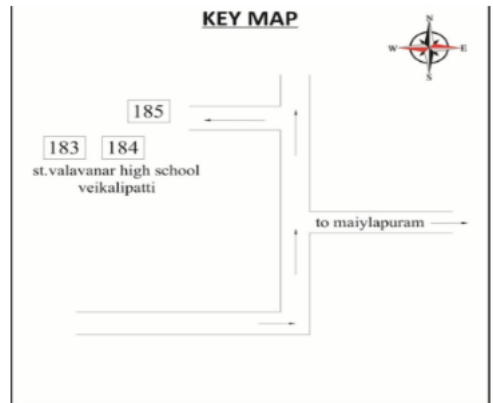

Google Map View

Polling Station Building Front View

Polling Station Front View

Cad View

Key MAP View

1 பெயர் : சந்திரன் தந்தை பெயர்: துரைப்பாண்டி வீட்டு எண் : 2-163 வயது : 31 பாலினம் : ஆண்	TKJ0685354 Photo is available	2 பெயர் : பொன்றாஜ் தந்தை பெயர்: தேவசுநாடார் வீட்டு எண் : 3 வயது : 86 பாலினம் : ஆண்	TKJ1735133 Photo is available	3 பெயர் : ஜெயலீலா தந்தை பெயர்: பொன்றாஜ் வீட்டு எண் : 3 வயது : 56 பாலினம் : பெண்	TKJ1735158 Photo is available
4 பெயர் : தேவசு தந்தை பெயர்: பொன்றாஜ் வீட்டு எண் : 3 வயது : 51 பாலினம் : ஆண்	TKJ1735166 Photo is available	5 பெயர் : சுந்தராஜ் தந்தை பெயர்: தேவசுநாடார் வீட்டு எண் : 4 வயது : 76 பாலினம் : ஆண்	TKJ1735174 Photo is available	6 பெயர் : ஏசுநேசுந்துரைராஜ் தந்தை பெயர்: சுந்தராஜ் வீட்டு எண் : 4 வயது : 44 பாலினம் : ஆண்	CFX1315001 Photo is available
7 பெயர் : பாஸ்கர் கிருஷ்ணன் தந்தை பெயர்: கிருஷ்ணன் வீட்டு எண் : 4/236-2 பீ வயது : 44 பாலினம் : ஆண்	CFX1312727 Photo is available	8 பெயர் : பிருந்தா தந்தை பெயர்: ஸௌடாராஜந் வீட்டு எண் : 4/239 வயது : 29 பாலினம் : பெண்	TKJ2252047 Photo is available	9 பெயர் : கோபாலகிருஷ்ணன் தந்தை பெயர்: மாரியப்பன் வீட்டு எண் : 4/265 வயது : 21 பாலினம் : ஆண்	TKJ2517159 Photo is available
10 பெயர் : அருண்குமார் தந்தை பெயர்: மாரியப்பன் வீட்டு எண் : 4/265 வயது : 19 பாலினம் : ஆண்	TKJ2517274 Photo is available	11 பெயர் : சுப்பிரமணியன் தந்தை பெயர்: குத்தாலிங்கநாடார் வீட்டு எண் : 5 வயது : 56 பாலினம் : ஆண்	TKJ0144345 Photo is available	12 பெயர் : இராஜபுஷ்பஹேமா கணவர் பெயர்: தேவசு வீட்டு எண் : 5-3 வயது : 47 பாலினம் : பெண்	CFX2200657 Photo is available
13 பெயர் : மகாராஜா தந்தை பெயர்: முத்துச்சாமி வீட்டு எண் : 5-4 வயது : 29 பாலினம் : ஆண்	TKJ1121334 Photo is available	14 பெயர் : வேல்முருகன் தாயின் பெயர்: ராஜம்மாள் வீட்டு எண் : 5-4A வயது : 35 பாலினம் : ஆண்	TKJ0801043 Photo is available	15 பெயர் : ராதா கணவர் பெயர்: வேல் முருகன் வீட்டு எண் : 5-4A வயது : 34 பாலினம் : பெண்	TKJ0800979 Photo is available
# 16 பெயர் : இராமலெட்சுமி கணவர் பெயர்: முத்துச்சாமி வீட்டு எண் : 5-5A வயது : 48 பாலினம் : பெண்	CFX1311919 Photo is available	17 பெயர் : ரஞ்சிதா தந்தை பெயர்: முத்துச்சாமி வீட்டு எண் : 5/5 ஏ வயது : 25 பாலினம் : பெண்	TKJ2394906 Photo is available	18 பெயர் : சுந்தரி தந்தை பெயர்: முத்துச்சாமி வீட்டு எண் : 5/5ஏ வயது : 22 பாலினம் : பெண்	TKJ2394997 Photo is available
19 பெயர் : இசை செல்வி கணவர் பெயர்: திருமலைசாமி வீட்டு எண் : 5-7 வயது : 39 பாலினம் : பெண்	TKJ0168112 Photo is available	20 பெயர் : ஷீலா கணவர் பெயர்: வடிவேல் முருகன் வீட்டு எண் : 5-7 வயது : 35 பாலினம் : பெண்	TKJ0801035 Photo is available	21 பெயர் : சந்தனமாரி தந்தை பெயர்: வேலாயுதம் வீட்டு எண் : 5/8 வயது : 41 பாலினம் : ஆண்	TKJ0077040 Photo is available
22 பெயர் : அகிலா கணவர் பெயர்: சந்தனமாரி வீட்டு எண் : 5/8 வயது : 34 பாலினம் : பெண்	TKJ1121300 Photo is available	23 பெயர் : முருகன் தந்தை பெயர்: வைத்தியன் வீட்டு எண் : 5-9 வயது : 61 பாலினம் : ஆண்	TKJ1735216 Photo is available	24 பெயர் : சரோஜாதேவி கணவர் பெயர்: முருகன் வீட்டு எண் : 5-9 வயது : 59 பாலினம் : பெண்	TKJ1735224 Photo is available
25 பெயர் : மகேஸ்வரி தாயின் பெயர்: சரோஜாதேவி வீட்டு எண் : 5/9 வயது : 25 பாலினம் : பெண்	TKJ2250959 Photo is available	26 பெயர் : செபஸ்டியன் செல்வன் தந்தை பெயர்: மணி வீட்டு எண் : 5/10 வயது : 34 பாலினம் : ஆண்	TKJ2403806 Photo is available	27 பெயர் : சிவா தந்தை பெயர்: முருகன் வீட்டு எண் : 5/10 வயது : 34 பாலினம் : பெண்	TKJ0419507 Photo is available
28 பெயர் : துரை தந்தை பெயர்: பலயக்காரன் வீட்டு எண் : 5-11 வயது : 61 பாலினம் : ஆண்	TKJ1735232 Photo is available	29 பெயர் : செல்லத்தாய் கணவர் பெயர்: துரை வீட்டு எண் : 5-11 வயது : 56 பாலினம் : பெண்	TKJ1735240 Photo is available	30 பெயர் : கற்பகவல்லி தந்தை பெயர்: துரை வீட்டு எண் : 5/11 வயது : 28 பாலினம் : பெண்	TKJ1245521 Photo is available