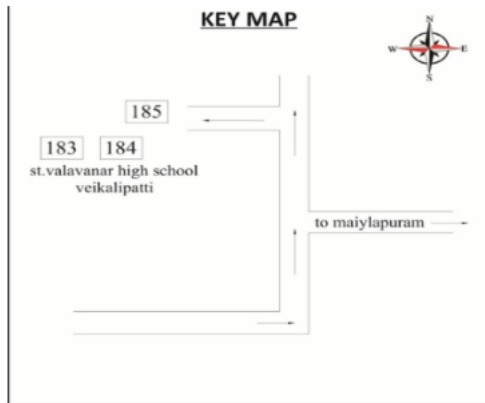

Google Map View

Polling Station Building Front View

Polling Station Front View

Cad View

Key MAP View

1 பெயர் : விமலா கணவர் பெயர் : பாஸ்கரன் வீட்டு எண் : 4/167-1 வயது : 52 பாலினம் : பெண் Photo is available	TKJ0685420	2 பெயர் : வடிவேல்முருகன் வேலாயுதம் தந்தை பெயர் : வேலாயுதம் வீட்டு எண் : 5/8 இந்திரா காலனி வயது : 42 பாலினம் : ஆண் Photo is available	TKJ0077032	3 பெயர் : உமாமகேஸ்வரி கணவர் பெயர் : அருவேல் ராஜ் வீட்டு எண் : 6-1A வயது : 39 பாலினம் : பெண் Photo is available	TKJ0919621
4 பெயர் : ராமசாமி தந்தை பெயர் : சிவணந்த பெருமாள் வீட்டு எண் : 6-2 வயது : 72 பாலினம் : ஆண் Photo is available	TKJ1082783	5 பெயர் : பூவரசன் தந்தை பெயர் : சின்னத்துரை வீட்டு எண் : 6-2 வயது : 39 பாலினம் : ஆண் Photo is available	TKJ0415943	6 பெயர் : மணிகண்டன் தந்தை பெயர் : ராமசாமி வீட்டு எண் : 6-2 வயது : 38 பாலினம் : ஆண் Photo is available	TKJ0801654
# 7 பெயர் : ரா மணியரசன் தந்தை பெயர் : ராமசாமி வீட்டு எண் : 6-2 வயது : 36 பாலினம் : ஆண் Photo is available	TKJ0801837	8 பெயர் : வசந்தி கணவர் பெயர் : மணிகண்டன் வீட்டு எண் : 6/2 வயது : 34 பாலினம் : பெண் Photo is available	TKJ2386217	9 பெயர் : மாரி கண்டன் தந்தை பெயர் : ராமசாமி வீட்டு எண் : 6-2 வயது : 34 பாலினம் : ஆண் Photo is available	TKJ0801647
10 பெயர் : மாரிச்செல்வி கணவர் பெயர் : மணியரசன் வீட்டு எண் : 6/2 வயது : 33 பாலினம் : பெண் Photo is available	TKJ2390623	11 பெயர் : ஜெயலெட்சுமி கணவர் பெயர் : திரவியராஜ் வீட்டு எண் : 6-2A1 வயது : 42 பாலினம் : பெண் Photo is available	TKJ0801696	12 பெயர் : பிரேமகுமாரி தாயின் பெயர் : விமலா வீட்டு எண் : 6-2B1 வயது : 31 பாலினம் : பெண் Photo is available	TKJ0685412
13 பெயர் : முத்துக்குட்டி அ தந்தை பெயர் : அருவேல் ராஜ் வை வீட்டு எண் : 6-7 வயது : 28 பாலினம் : ஆண் Photo is available	TKJ1029230	14 பெயர் : அனுஷியா தேவி தந்தை பெயர் : பால முருகன் வீட்டு எண் : 6/7 வயது : 24 பாலினம் : பெண் Photo is available	TKJ2139285	15 பெயர் : அருள் மணிவாசன் தாயின் பெயர் : கொடியரசி வீட்டு எண் : 6/7 வயது : 21 பாலினம் : ஆண் Photo is available	TKJ2437861
16 பெயர் : இந்திரா காந்தி கணவர் பெயர் : அறுவேல்ராஜ் வீட்டு எண் : 6-8 வயது : 61 பாலினம் : பெண் Photo is available	TKJ1774934	17 பெயர் : வாசுராஜா தந்தை பெயர் : அருள்வேல்ராஜ் வீட்டு எண் : 6-8 வயது : 27 பாலினம் : ஆண் Photo is available	TKJ1121490	18 பெயர் : பூவரசன் தந்தை பெயர் : அருவேல்ராஜ் வீட்டு எண் : 6/8 வயது : 25 பாலினம் : ஆண் Photo is available	TKJ1245752
19 பெயர் : பார்த்திபன் தந்தை பெயர் : குமரேசன் வீட்டு எண் : 6-8i வயது : 24 பாலினம் : ஆண் Photo is available	TKJ2192524	20 பெயர் : சுகாகரன் தந்தை பெயர் : குமரேசன் வீட்டு எண் : 6-8சி வயது : 22 பாலினம் : ஆண் Photo is available	TKJ2361525	21 பெயர் : மணிகண்டன் தந்தை பெயர் : குமரேசன் வீட்டு எண் : 6/8-c வயது : 27 பாலினம் : ஆண் Photo is available	TKJ1245844
22 பெயர் : குமரேசன் தந்தை பெயர் : சுப்பையா வீட்டு எண் : 6-8E வயது : 54 பாலினம் : ஆண் Photo is available	CFX2228468	23 பெயர் : பாக்கியம் கணவர் பெயர் : குமரேசன் வீட்டு எண் : 6-8E வயது : 47 பாலினம் : பெண் Photo is available	CFX1313097	24 பெயர் : பொன்னரசி தந்தை பெயர் : முருகன் வீட்டு எண் : 6-9 வயது : 27 பாலினம் : பெண் Photo is available	TKJ1121474
25 பெயர் : மகேஸ்வரி தந்தை பெயர் : முருகன் வீட்டு எண் : 6/9 வயது : 25 பாலினம் : பெண் Photo is available	TKJ1245836	26 பெயர் : முருகேஸ்வரி தந்தை பெயர் : ராஜதுரை வீட்டு எண் : 6/10 வயது : 26 பாலினம் : பெண் Photo is available	TKJ1245786	27 பெயர் : சுகாசினி கணவர் பெயர் : பூவரசன் வீட்டு எண் : 6/12 வயது : 36 பாலினம் : பெண் Photo is available	TKJ1276401
28 பெயர் : இசக்கிராஜா தந்தை பெயர் : பரமசிவன் வீட்டு எண் : 6-13e வயது : 33 பாலினம் : ஆண் Photo is available	TKJ0415919	29 பெயர் : இன்பதுரை ராஜ் தந்தை பெயர் : பரமசிவன் வீட்டு எண் : 6-13e வயது : 32 பாலினம் : ஆண் Photo is available	TKJ0801670	30 பெயர் : இளையராஜா தந்தை பெயர் : பரமசிவன் வீட்டு எண் : 6/13இ வயது : 30 பாலினம் : ஆண் Photo is available	TKJ2324580