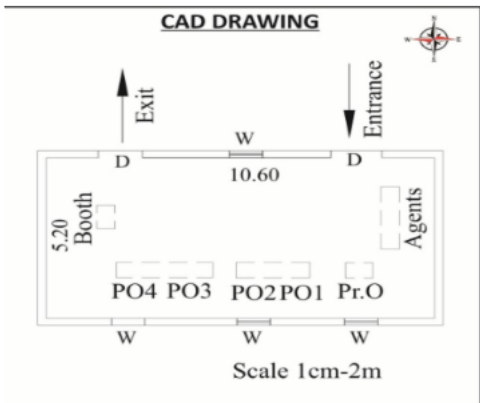

Google Map View

Polling Station Building Front View

Polling Station Front View

Cad View

Key MAP View

1 பெயர் : விமலா கணவர் பெயர் : பாஸ்கரன் வீட்டு எண் : 4/167-1 வயது : 52 பாலினம் : பெண் Photo is available	TKJ0685420	2 பெயர் : வடிவேல்முருகன் வேலாயுதம் தந்தை பெயர் : வேலாயுதம் வீட்டு எண் : 5/8 இந்திரா காலனி வயது : 42 பாலினம் : ஆண் Photo is available	TKJ0077032	3 பெயர் : உமாமகேஸ்வரி கணவர் பெயர் : அருவேல் ராஜ் வீட்டு எண் : 6-1A வயது : 39 பாலினம் : பெண் Photo is available	TKJ0919621
4 பெயர் : ராமசாமி தந்தை பெயர் : சிவணந்த பெருமாள் வீட்டு எண் : 6-2 வயது : 72 பாலினம் : ஆண் Photo is available	TKJ1082783	5 பெயர் : பூவரசன் தந்தை பெயர் : சின்னத்துரை வீட்டு எண் : 6-2 வயது : 39 பாலினம் : ஆண் Photo is available	TKJ0415943	6 பெயர் : மணிகண்டன் தந்தை பெயர் : ராமசாமி வீட்டு எண் : 6-2 வயது : 38 பாலினம் : ஆண் Photo is available	TKJ0801654
# 7 பெயர் : ரா மணியரசன் தந்தை பெயர் : ராமசாமி வீட்டு எண் : 6-2 வயது : 36 பாலினம் : ஆண் Photo is available	TKJ0801837	8 பெயர் : வசந்தி கணவர் பெயர் : மணிகண்டன் வீட்டு எண் : 6/2 வயது : 34 பாலினம் : பெண் Photo is available	TKJ2386217	9 பெயர் : மாரி கண்டன் தந்தை பெயர் : ராமசாமி வீட்டு எண் : 6-2 வயது : 34 பாலினம் : ஆண் Photo is available	TKJ0801647
10 பெயர் : மாரிச்செல்வி கணவர் பெயர் : மணியரசன் வீட்டு எண் : 6/2 வயது : 33 பாலினம் : பெண் Photo is available	TKJ2390623	11 பெயர் : ஜெயலெட்சுமி கணவர் பெயர் : திரவியராஜ் வீட்டு எண் : 6-2A1 வயது : 42 பாலினம் : பெண் Photo is available	TKJ0801696	12 பெயர் : பிரேமகுமாரி தாயின் பெயர் : விமலா வீட்டு எண் : 6-2B1 வயது : 31 பாலினம் : பெண் Photo is available	TKJ0685412
13 பெயர் : முத்துக்குட்டி அ தந்தை பெயர் : அருவேல் ராஜ் வை வீட்டு எண் : 6-7 வயது : 28 பாலினம் : ஆண் Photo is available	TKJ1029230	14 பெயர் : அனுஷியா தேவி தந்தை பெயர் : பால முருகன் வீட்டு எண் : 6/7 வயது : 24 பாலினம் : பெண் Photo is available	TKJ2139285	15 பெயர் : அருள் மணிவாசன் தாயின் பெயர் : கொடியரசி வீட்டு எண் : 6/7 வயது : 21 பாலினம் : ஆண் Photo is available	TKJ2437861
16 பெயர் : இந்திரா காந்தி கணவர் பெயர் : அறுவேல்ராஜ் வீட்டு எண் : 6-8 வயது : 61 பாலினம் : பெண் Photo is available	TKJ1774934	17 பெயர் : வாசுராஜா தந்தை பெயர் : அருள்வேல்ராஜ் வீட்டு எண் : 6-8 வயது : 27 பாலினம் : ஆண் Photo is available	TKJ1121490	18 பெயர் : பூவரசன் தந்தை பெயர் : அருவேல்ராஜ் வீட்டு எண் : 6/8 வயது : 25 பாலினம் : ஆண் Photo is available	TKJ1245752
19 பெயர் : பார்த்திபன் தந்தை பெயர் : குமரேசன் வீட்டு எண் : 6-8i வயது : 24 பாலினம் : ஆண் Photo is available	TKJ2192524	20 பெயர் : சுகாகரன் தந்தை பெயர் : குமரேசன் வீட்டு எண் : 6-8சி வயது : 22 பாலினம் : ஆண் Photo is available	TKJ2361525	21 பெயர் : மணிகண்டன் தந்தை பெயர் : குமரேசன் வீட்டு எண் : 6/8-c வயது : 27 பாலினம் : ஆண் Photo is available	TKJ1245844
22 பெயர் : குமரேசன் தந்தை பெயர் : சுப்பையா வீட்டு எண் : 6-8E வயது : 54 பாலினம் : ஆண் Photo is available	CFX2228468	23 பெயர் : பாக்கியம் கணவர் பெயர் : குமரேசன் வீட்டு எண் : 6-8E வயது : 47 பாலினம் : பெண் Photo is available	CFX1313097	24 பெயர் : பொன்னரசி தந்தை பெயர் : முருகன் வீட்டு எண் : 6-9 வயது : 27 பாலினம் : பெண் Photo is available	TKJ1121474
25 பெயர் : மகேஸ்வரி தந்தை பெயர் : முருகன் வீட்டு எண் : 6/9 வயது : 25 பாலினம் : பெண் Photo is available	TKJ1245836	26 பெயர் : முருகேஸ்வரி தந்தை பெயர் : ராஜதுரை வீட்டு எண் : 6/10 வயது : 26 பாலினம் : பெண் Photo is available	TKJ1245786	27 பெயர் : சுகாசினி கணவர் பெயர் : பூவரசன் வீட்டு எண் : 6/12 வயது : 36 பாலினம் : பெண் Photo is available	TKJ1276401
28 பெயர் : இசக்கிராஜா தந்தை பெயர் : பரமசிவன் வீட்டு எண் : 6-13e வயது : 33 பாலினம் : ஆண் Photo is available	TKJ0415919	29 பெயர் : இன்பதுரை ராஜ் தந்தை பெயர் : பரமசிவன் வீட்டு எண் : 6-13e வயது : 32 பாலினம் : ஆண் Photo is available	TKJ0801670	30 பெயர் : இளையராஜா தந்தை பெயர் : பரமசிவன் வீட்டு எண் : 6/13இ வயது : 30 பாலினம் : ஆண் Photo is available	TKJ2324580