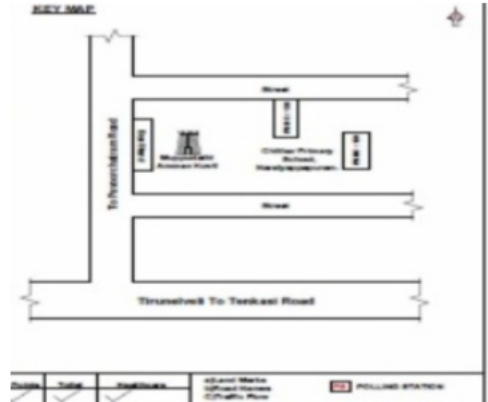

Key MAP View