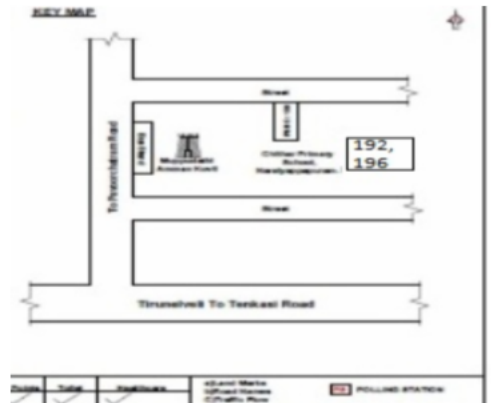

கையொப்பம்

Nazri Naksha

Google Map View

Polling Station Building Front View

Polling Station Front View

Cad View

Key MAP View

|    |            |  |                    |    |            |   |                    |    |            |  |                    |
|----|------------|--|--------------------|----|------------|---|--------------------|----|------------|--|--------------------|
| 1  | TKJ2194777 | பெயர் : ராஜகனி<br>கணவர் பெயர்: குமரன்<br>வீட்டு எண் : 1/89-6-ஏ<br>வயது : 35 பாலினம் : பெண்                 | Photo is available | 2  | CFX2602761 | பெயர் : அன்னபுஷ்பம்<br>கணவர் பெயர்: சசிகுமார்<br>வீட்டு எண் : 2<br>வயது : 46 பாலினம் : பெண்       | Photo is available | 3  | FFT5878699 | பெயர் : செல்லத்துரை<br>தந்தை பெயர்: பரமசிவம்<br>வீட்டு எண் : 2/1பி<br>வயது : 48 பாலினம் : ஆண்              | Photo is available |
| 4  | ZAY0952788 | பெயர் : ஆனந்தஜோதி<br>தந்தை பெயர்: சடைலமணி<br>வீட்டு எண் : 2/1பி<br>வயது : 33 பாலினம் : பெண்                | Photo is available | 5  | TKJ2405603 | பெயர் : அருண்பாண்டி<br>தந்தை பெயர்: ராஜேந்தரன்<br>வீட்டு எண் : 2/1பி<br>வயது : 24 பாலினம் : ஆண்   | Photo is available | 6  | TKJ0687483 | பெயர் : கலைச்செல்வி<br>கணவர் பெயர்: மணிமுத்து ராஜா<br>வீட்டு எண் : 2-2<br>வயது : 36 பாலினம் : பெண்         | Photo is available |
| 7  | TKJ1263573 | பெயர் : மாலதி<br>தந்தை பெயர்: ரெகுபதி<br>வீட்டு எண் : 2/2ஏ<br>வயது : 25 பாலினம் : ஆண்                      | Photo is available | 8  | TKJ1122480 | பெயர் : ஆனந்தராஜ்<br>தந்தை பெயர்: ஆத்தியப்பன்<br>வீட்டு எண் : 2-2c<br>வயது : 33 பாலினம் : ஆண்     | Photo is available | 9  | TKJ2357812 | பெயர் : இசக்கிராணி<br>கணவர் பெயர்: ஆனந்தராஜ்<br>வீட்டு எண் : 2/2எ<br>வயது : 26 பாலினம் : பெண்              | Photo is available |
| 10 | TKJ1122472 | பெயர் : கவிதா<br>கணவர் பெயர்: பட்டமுடையான்<br>வீட்டு எண் : 2-3<br>வயது : 41 பாலினம் : பெண்                 | Photo is available | 11 | TKJ2357622 | பெயர் : சுடலை கனி<br>தந்தை பெயர்: பட்டமுடையான்<br>வீட்டு எண் : 2/3பீ<br>வயது : 24 பாலினம் : ஆண்   | Photo is available | 12 | CFX2602654 | பெயர் : செல்லம்<br>கணவர் பெயர்: பலவேசமுத்து என்ற<br>யோகம்<br>வீட்டு எண் : 2-4A<br>வயது : 63 பாலினம் : பெண் | Photo is available |
| 13 | TKJ0629402 | பெயர் : சந்திரசேகர்<br>தந்தை பெயர்: யோகம்<br>வீட்டு எண் : 2-4A<br>வயது : 35 பாலினம் : ஆண்                  | Photo is available | 14 | TKJ0687582 | பெயர் : சதீஷ்குமார்<br>தந்தை பெயர்: கணேசன்<br>வீட்டு எண் : 2-5<br>வயது : 37 பாலினம் : ஆண்         | Photo is available | 15 | TKJ0687418 | பெயர் : மகேஷ்குமார்<br>தந்தை பெயர்: கணேசன்<br>வீட்டு எண் : 2-5<br>வயது : 33 பாலினம் : ஆண்                  | Photo is available |
| 16 | TKJ2447134 | பெயர் : முபவானி ஆ பவானி<br>தந்தை பெயர்: முருகன் இராஜேஸ்வரி<br>வீட்டு எண் : 2/5<br>வயது : 25 பாலினம் : பெண் | Photo is available | 17 | TKJ0267666 | பெயர் : கஸ்தூரி<br>தாயின் பெயர்: ராஜேந்திரன்<br>வீட்டு எண் : 2-6<br>வயது : 45 பாலினம் : பெண்      | Photo is available | 18 | TKJ0803791 | பெயர் : வெங்கடேஷ்<br>தந்தை பெயர்: ராஜலிங்கம்<br>வீட்டு எண் : 2-6<br>வயது : 31 பாலினம் : ஆண்                | Photo is available |
| 19 | TKJ0687590 | பெயர் : பொன்சேகர்<br>தந்தை பெயர்: நாகராஜன்<br>வீட்டு எண் : 2-6-4<br>வயது : 46 பாலினம் : ஆண்                | Photo is available | 20 | TKJ0416214 | பெயர் : தினேஷ்கண்ணன்<br>தந்தை பெயர்: கணேசன்<br>வீட்டு எண் : 2-7<br>வயது : 35 பாலினம் : ஆண்        | Photo is available | 21 | TKJ1122449 | பெயர் : ஜெயராணி<br>தந்தை பெயர்: பால்கணபதி<br>வீட்டு எண் : 2-7<br>வயது : 28 பாலினம் : பெண்                  | Photo is available |
| 22 | TKJ2532638 | பெயர் : மு பிரபா<br>தந்தை பெயர்: முருகன்<br>வீட்டு எண் : 2/7<br>வயது : 28 பாலினம் : பெண்                   | Photo is available | 23 | TKJ1151554 | பெயர் : முத்துகிருஷ்ணன்<br>தந்தை பெயர்: பால் கணபதி<br>வீட்டு எண் : 2-7<br>வயது : 27 பாலினம் : ஆண் | Photo is available | 24 | TKJ1246586 | பெயர் : வைகுண்டராஜ்<br>தந்தை பெயர்: பால் கணபதி<br>வீட்டு எண் : 2/7<br>வயது : 25 பாலினம் : ஆண்              | Photo is available |
| 25 | TKJ2357788 | பெயர் : சண்முக வாசு<br>தந்தை பெயர்: ராமர்<br>வீட்டு எண் : 2/8<br>வயது : 22 பாலினம் : ஆண்                   | Photo is available | 26 | TKJ2357770 | பெயர் : பாரதி வாசன்<br>தந்தை பெயர்: ராமர்<br>வீட்டு எண் : 2/8<br>வயது : 21 பாலினம் : ஆண்          | Photo is available | 27 | CFX2201721 | பெயர் : செல்வராஜ்<br>தந்தை பெயர்: கணபதி<br>வீட்டு எண் : 2/9/1<br>வயது : 46 பாலினம் : ஆண்                   | Photo is available |
| 28 | TKJ0803312 | பெயர் : பூமாரி<br>கணவர் பெயர்: செல்வராஜ்<br>வீட்டு எண் : 2-9-1<br>வயது : 45 பாலினம் : பெண்                 | Photo is available | 29 | TKJ0802918 | பெயர் : சத்திய ராஜ்<br>தந்தை பெயர்: துரை ராஜ்<br>வீட்டு எண் : 2-9A<br>வயது : 32 பாலினம் : ஆண்     | Photo is available | 30 | TKJ1246552 | பெயர் : ரஞ்சித்<br>தந்தை பெயர்: பேச்சிமுத்து<br>வீட்டு எண் : 2/11-1<br>வயது : 26 பாலினம் : ஆண்             | Photo is available |