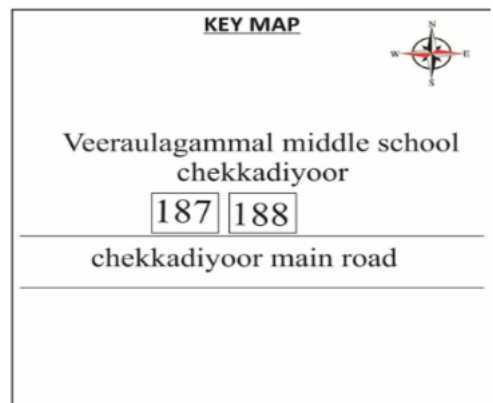

**Polling Station Building Front View**

**Polling Station Front View**

**Cad View**

**Key MAP View**

1	TKJ1839489	பெயர் : அமல்ராஜ் தந்தை பெயர்: ஜோசப்பீட்டர் வீட்டு எண் : 3 வயது : 75 பாலினம் : ஆண்	Photo is available	2	TKJ1839497	பெயர் : பாக்கியம் கணவர் பெயர்: அமல்ராஜ் வீட்டு எண் : 3 வயது : 70 பாலினம் : பெண்	Photo is available	3	TKJ1839505	பெயர் : ஜான்பீட்டர் தந்தை பெயர்: அமல்ராஜ் வீட்டு எண் : 3 வயது : 53 பாலினம் : ஆண்	Photo is available
4	CFX2201036	பெயர் : சார்லஸ்பாபு தந்தை பெயர்: அமல்ராஜ் வீட்டு எண் : 3 வயது : 43 பாலினம் : ஆண்	Photo is available	5	CFX1317452	பெயர் : ராமலிங்கம் தந்தை பெயர்: பரமசிவன் வீட்டு எண் : 4 வயது : 58 பாலினம் : ஆண்	Photo is available	6	CFX1319441	பெயர் : பூசக்கனி கணவர் பெயர்: அருணாசலம் வீட்டு எண் : 4A வயது : 51 பாலினம் : பெண்	Photo is available
7	TKJ1839539	பெயர் : செல்வப்பாபு கணவர் பெயர்: இலட்சுமணநாடார் வீட்டு எண் : 5 வயது : 64 பாலினம் : பெண்	Photo is available	8	TKJ0078592	பெயர் : சிவன்ராஜ் தந்தை பெயர்: துரைசிங்கம் வீட்டு எண் : 5 வயது : 41 பாலினம் : ஆண்	Photo is available	9	TKJ1839547	பெயர் : முப்புடாதி தந்தை பெயர்: ஆரோக்கியம் வீட்டு எண் : 5-62 வயது : 80 பாலினம் : ஆண்	Photo is available
10	TKJ1839554	பெயர் : பார்வதி கணவர் பெயர்: முப்புடாதி வீட்டு எண் : 5-62 வயது : 76 பாலினம் : பெண்	Photo is available	11	TKJ1839562	பெயர் : முத்துலட்சுமி கணவர் பெயர்: பாலகன் வீட்டு எண் : 5-62 வயது : 52 பாலினம் : பெண்	Photo is available	12	TKJ1029933	பெயர் : ஜெய சித்ரா ரா தந்தை பெயர்: ராமச்சந்திரன் து வீட்டு எண் : 5-147 வயது : 28 பாலினம் : பெண்	Photo is available
13	TKJ0078451	பெயர் : பானுமதி கணவர் பெயர்: பகவத்சிங் வீட்டு எண் : 6 வயது : 48 பாலினம் : பெண்	Photo is available	14	TKJ0416123	பெயர் : ஜமுனா கணவர் பெயர்: நவநீதன் வீட்டு எண் : 6-4 வயது : 42 பாலினம் : பெண்	Photo is available	15	ROS0757138	பெயர் : ஜெயசிங் தந்தை பெயர்: இலட்சுமணன் வீட்டு எண் : 6/5, வயது : 61 பாலினம் : ஆண்	Photo is available
16	ROS0757203	பெயர் : சந்திரா கணவர் பெயர்: ஜெயசிங் வீட்டு எண் : 6/5, வயது : 55 பாலினம் : பெண்	Photo is available	17	ROS0664284	பெயர் : சத்ய பிரிஷ்மா தந்தை பெயர்: ஜெயசிங் வீட்டு எண் : 6/5, வயது : 30 பாலினம் : பெண்	Photo is available	18	TKJ2261840	பெயர் : விஜய் லெஷ்வந்த் ஜெ தந்தை பெயர்: ஜெயசிங் லெ வீட்டு எண் : 6/5 வயது : 27 பாலினம் : ஆண்	Photo is available
19	TKJ1121979	பெயர் : அருணாசலம் தந்தை பெயர்: பரமசிவன் நாடார் வீட்டு எண் : 6-7 வயது : 57 பாலினம் : ஆண்	Photo is available	20	TKJ2329225	பெயர் : ரவிக்குமார் இதரர் பெயர்: லிங்கமணி வீட்டு எண் : 6/7 வயது : 43 பாலினம் : ஆண்	Photo is available	21	TKJ0579565	பெயர் : மகாதேவி தந்தை பெயர்: ராமலிங்கம் வீட்டு எண் : 6-7 வயது : 42 பாலினம் : பெண்	Photo is available
22	TKJ2292985	பெயர் : வசந்தி கணவர் பெயர்: பெரியசாமி வீட்டு எண் : 6/8 வயது : 34 பாலினம் : பெண்	Photo is available	23	TKJ0802470	பெயர் : முத்தம்மாள் கணவர் பெயர்: ராஜேந்திரன் வீட்டு எண் : 6-8A வயது : 55 பாலினம் : பெண்	Photo is available	24	TKJ2203834	பெயர் : தங்கம்மாள் கணவர் பெயர்: சண்முகராஜ் வீட்டு எண் : 6/11 வயது : 35 பாலினம் : பெண்	Photo is available
25	TKJ1151315	பெயர் : தங்குமார் தந்தை பெயர்: ராமசாமி வீட்டு எண் : 6-11A வயது : 28 பாலினம் : ஆண்	Photo is available	26	TKJ0578930	பெயர் : பொன்னுத்துரை தந்தை பெயர்: சிவக்கொழுந்து வீட்டு எண் : 6-12 வயது : 45 பாலினம் : ஆண்	Photo is available	27	TKJ1070929	பெயர் : சிவகுமார் தந்தை பெயர்: சிவக்கொழுந்து வீட்டு எண் : 6-12 வயது : 42 பாலினம் : ஆண்	Photo is available
28	TKJ0686154	பெயர் : மாரியப்பன் தந்தை பெயர்: சிவக்கொழுந்து வீட்டு எண் : 6-12 வயது : 37 பாலினம் : ஆண்	Photo is available	29	TKJ1839703	பெயர் : அனந்தகிருஷ்ணன் தந்தை பெயர்: பொன்னுச்சாமிநாடார் வீட்டு எண் : 6/13, வயது : 65 பாலினம் : ஆண்	Photo is available	30	CFX2200731	பெயர் : ஆத்திக்கமார் தந்தை பெயர்: அனந்தகிருஷ்ணன் வீட்டு எண் : 6-13 வயது : 40 பாலினம் : ஆண்	Photo is available