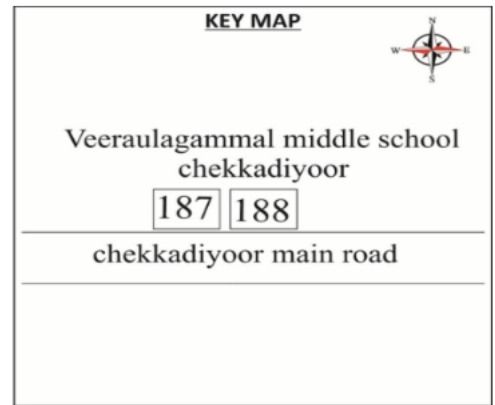

Google Map View

Polling Station Building Front View

Polling Station Front View

Cad View

Key MAP View

1 பெயர் : ஜெமினா கணவர் பெயர் : பார்த்திபன் வீட்டு எண் : 1 வயது : 50 பாலினம் : பெண் Photo is available	TKJ1842707	2 பெயர் : சீதாலெட்சுமி கணவர் பெயர் : முருகன் வீட்டு எண் : 1-1 வயது : 42 பாலினம் : பெண் Photo is available	TKJ0266064	3 பெயர் : ராஜா தந்தை பெயர் : பால்துரை வீட்டு எண் : 4 வயது : 54 பாலினம் : ஆண் Photo is available	TKJ1842723
4 பெயர் : முருகன் தந்தை பெயர் : செல்வப்பா வீட்டு எண் : 6-156 வயது : 40 பாலினம் : ஆண் Photo is available	TKJ0686972	5 பெயர் : இராமசுந்தரம் தந்தை பெயர் : சொள்ளமுத்து வீட்டு எண் : 7 வயது : 76 பாலினம் : ஆண் Photo is available	TKJ1842731	6 பெயர் : சமதி கணவர் பெயர் : இராஜா வீட்டு எண் : 7 வயது : 49 பாலினம் : பெண் Photo is available	CFX2231033
7 பெயர் : மாடசாமி தந்தை பெயர் : சுப்பையா வீட்டு எண் : 7/27ஏ வயது : 61 பாலினம் : ஆண் Photo is available	TKJ0334078	8 பெயர் : முருகன் தந்தை பெயர் : வீரன் வீட்டு எண் : 8 வயது : 50 பாலினம் : ஆண் Photo is available	TKJ1842772	9 பெயர் : மகாலிங்கம் தந்தை பெயர் : சுப்பிரமணியன் வீட்டு எண் : 8 வயது : 43 பாலினம் : ஆண் Photo is available	TKJ0518605
10 பெயர் : செல்வி கணவர் பெயர் : சக்திவேல் வீட்டு எண் : 8-1 வயது : 40 பாலினம் : பெண் Photo is available	TKJ0973719	11 பெயர் : சக்திவேல் தந்தை பெயர் : ராஜேந்திரன் வீட்டு எண் : 8-1 வயது : 39 பாலினம் : ஆண் Photo is available	TKJ1030113	12 பெயர் : ஜானகி ரா தந்தை பெயர் : செல்வப்பா வீட்டு எண் : 8/1 வயது : 34 பாலினம் : பெண் Photo is available	TKJ0266569
13 பெயர் : பாலு தந்தை பெயர் : செல்லையா வீட்டு எண் : 8-2 வயது : 71 பாலினம் : ஆண் Photo is available	CFX2500072	14 பெயர் : ராசாத்தி கணவர் பெயர் : பாலு வீட்டு எண் : 8-2 வயது : 66 பாலினம் : பெண் Photo is available	TKJ0802835	15 பெயர் : வினோத் கண்ணன் தந்தை பெயர் : குணசேகரன் வீட்டு எண் : 8/2 வயது : 39 பாலினம் : ஆண் Photo is available	TKJ2547495
16 பெயர் : வனத்துரை தந்தை பெயர் : தங்கராஜ் வீட்டு எண் : 8-3 வயது : 39 பாலினம் : ஆண் Photo is available	TKJ1030303	17 பெயர் : அரவிந்த் தந்தை பெயர் : பார்த்திபன் வீட்டு எண் : 8/3 வயது : 31 பாலினம் : ஆண் Photo is available	TKJ2430874	18 பெயர் : ஆதிகேசவன் தந்தை பெயர் : பார்த்திபன் வீட்டு எண் : 8-3 வயது : 29 பாலினம் : ஆண் Photo is available	TKJ1030121
19 பெயர் : சுபலெட்சுமி தந்தை பெயர் : ராஜா வீட்டு எண் : 8-3 வயது : 28 பாலினம் : பெண் Photo is available	TKJ1186659	20 பெயர் : பால சந்தர் தந்தை பெயர் : ராஜா வீட்டு எண் : 8-3 வயது : 26 பாலினம் : ஆண் Photo is available	TKJ1186667	21 பெயர் : சங்கர் தந்தை பெயர் : வேலாயுதம் வீட்டு எண் : 8/5 வயது : 47 பாலினம் : ஆண் Photo is available	CFX2201374
22 பெயர் : கஸ்தூரி கணவர் பெயர் : சங்கர் வீட்டு எண் : 8-5 வயது : 44 பாலினம் : பெண் Photo is available	TKJ0265942	23 பெயர் : பவித்ரா கணவர் பெயர் : பாஸ்கர் வீட்டு எண் : 8-6 வயது : 29 பாலினம் : பெண் Photo is available	TKJ1030071	24 பெயர் : சரஸ்வதி கணவர் பெயர் : பத்திரகாளி வீட்டு எண் : 8-8-1 வயது : 45 பாலினம் : பெண் Photo is available	TKJ1186113
25 பெயர் : பூர்ணசுந்திரன் தந்தை பெயர் : குமார் வீட்டு எண் : 8/08பீ வயது : 23 பாலினம் : ஆண் Photo is available	TKJ2194140	26 பெயர் : வைத்தீஸ்வரி தந்தை பெயர் : ராஜேந்திரன் வீட்டு எண் : 8/9 வயது : 32 பாலினம் : பெண் Photo is available	XRQ0930396	27 பெயர் : இசக்கிமுத்து தந்தை பெயர் : இராமசுந்தரம் வீட்டு எண் : 8/9A வயது : 53 பாலினம் : ஆண் Photo is available	TKJ1842756
28 பெயர் : பிரேமா கணவர் பெயர் : இசக்கிமுத்து வீட்டு எண் : 8/9A வயது : 50 பாலினம் : பெண் Photo is available	TKJ1842764	29 பெயர் : கனகா தந்தை பெயர் : பத்திரகாளி - வீட்டு எண் : 8/9ஏ வயது : 35 பாலினம் : பெண் Photo is available	TKJ0266098	30 பெயர் : உமாராணி தந்தை பெயர் : இசக்கிமுத்து வீட்டு எண் : 8-9A வயது : 29 பாலினம் : பெண் Photo is available	TKJ0973511