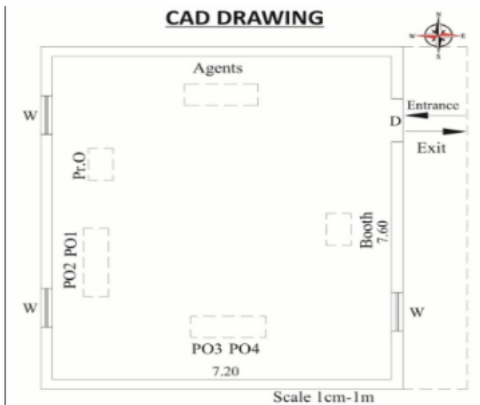

Google Map View

Polling Station Building Front View

Polling Station Front View

Cad View

Key MAP View

1 பெயர் : ஜெமினா கணவர் பெயர் : பார்த்திபன் வீட்டு எண் : 1 வயது : 50 பாலினம் : பெண் Photo is available	TKJ1842707	2 பெயர் : சீதாலெட்சுமி கணவர் பெயர் : முருகன் வீட்டு எண் : 1-1 வயது : 42 பாலினம் : பெண் Photo is available	TKJ0266064	3 பெயர் : ராஜா தந்தை பெயர் : பால்துரை வீட்டு எண் : 4 வயது : 54 பாலினம் : ஆண் Photo is available	TKJ1842723
4 பெயர் : முருகன் தந்தை பெயர் : செல்வப்பா வீட்டு எண் : 6-156 வயது : 40 பாலினம் : ஆண் Photo is available	TKJ0686972	5 பெயர் : இராமசுந்தரம் தந்தை பெயர் : சொள்ளமுத்து வீட்டு எண் : 7 வயது : 76 பாலினம் : ஆண் Photo is available	TKJ1842731	6 பெயர் : சமதி கணவர் பெயர் : இராஜா வீட்டு எண் : 7 வயது : 49 பாலினம் : பெண் Photo is available	CFX2231033
7 பெயர் : மாடசாமி தந்தை பெயர் : சுப்பையா வீட்டு எண் : 7/27ஏ வயது : 61 பாலினம் : ஆண் Photo is available	TKJ0334078	8 பெயர் : முருகன் தந்தை பெயர் : வீரன் வீட்டு எண் : 8 வயது : 50 பாலினம் : ஆண் Photo is available	TKJ1842772	9 பெயர் : மகாலிங்கம் தந்தை பெயர் : சுப்பிரமணியன் வீட்டு எண் : 8 வயது : 43 பாலினம் : ஆண் Photo is available	TKJ0518605
10 பெயர் : செல்வி கணவர் பெயர் : சக்திவேல் வீட்டு எண் : 8-1 வயது : 40 பாலினம் : பெண் Photo is available	TKJ0973719	11 பெயர் : சக்திவேல் தந்தை பெயர் : ராஜேந்திரன் வீட்டு எண் : 8-1 வயது : 39 பாலினம் : ஆண் Photo is available	TKJ1030113	12 பெயர் : ஜானகி ரா தந்தை பெயர் : செல்வப்பா வீட்டு எண் : 8/1 வயது : 34 பாலினம் : பெண் Photo is available	TKJ0266569
13 பெயர் : பாலு தந்தை பெயர் : செல்லையா வீட்டு எண் : 8-2 வயது : 71 பாலினம் : ஆண் Photo is available	CFX2500072	14 பெயர் : ராசாத்தி கணவர் பெயர் : பாலு வீட்டு எண் : 8-2 வயது : 66 பாலினம் : பெண் Photo is available	TKJ0802835	15 பெயர் : வினோத் கண்ணன் தந்தை பெயர் : குணசேகரன் வீட்டு எண் : 8/2 வயது : 39 பாலினம் : ஆண் Photo is available	TKJ2547495
16 பெயர் : வனத்துரை தந்தை பெயர் : தங்கராஜ் வீட்டு எண் : 8-3 வயது : 39 பாலினம் : ஆண் Photo is available	TKJ1030303	17 பெயர் : அரவிந்த் தந்தை பெயர் : பார்த்திபன் வீட்டு எண் : 8/3 வயது : 31 பாலினம் : ஆண் Photo is available	TKJ2430874	18 பெயர் : ஆதிகேசவன் தந்தை பெயர் : பார்த்திபன் வீட்டு எண் : 8-3 வயது : 29 பாலினம் : ஆண் Photo is available	TKJ1030121
19 பெயர் : சுபலெட்சுமி தந்தை பெயர் : ராஜா வீட்டு எண் : 8-3 வயது : 28 பாலினம் : பெண் Photo is available	TKJ1186659	20 பெயர் : பால சந்தர் தந்தை பெயர் : ராஜா வீட்டு எண் : 8-3 வயது : 26 பாலினம் : ஆண் Photo is available	TKJ1186667	21 பெயர் : சங்கர் தந்தை பெயர் : வேலாயுதம் வீட்டு எண் : 8/5 வயது : 47 பாலினம் : ஆண் Photo is available	CFX2201374
22 பெயர் : கஸ்தூரி கணவர் பெயர் : சங்கர் வீட்டு எண் : 8-5 வயது : 44 பாலினம் : பெண் Photo is available	TKJ0265942	23 பெயர் : பவித்ரா கணவர் பெயர் : பாஸ்கர் வீட்டு எண் : 8-6 வயது : 29 பாலினம் : பெண் Photo is available	TKJ1030071	24 பெயர் : சரஸ்வதி கணவர் பெயர் : பத்திரகாளி வீட்டு எண் : 8-8-1 வயது : 45 பாலினம் : பெண் Photo is available	TKJ1186113
25 பெயர் : பூர்ணசுந்திரன் தந்தை பெயர் : குமார் வீட்டு எண் : 8/08பீ வயது : 23 பாலினம் : ஆண் Photo is available	TKJ2194140	26 பெயர் : வைத்தீஸ்வரி தந்தை பெயர் : ராஜேந்திரன் வீட்டு எண் : 8/9 வயது : 32 பாலினம் : பெண் Photo is available	XRQ0930396	27 பெயர் : இசக்கிமுத்து தந்தை பெயர் : இராமசுந்தரம் வீட்டு எண் : 8/9A வயது : 53 பாலினம் : ஆண் Photo is available	TKJ1842756
28 பெயர் : பிரேமா கணவர் பெயர் : இசக்கிமுத்து வீட்டு எண் : 8/9A வயது : 50 பாலினம் : பெண் Photo is available	TKJ1842764	29 பெயர் : கனகா தந்தை பெயர் : பத்திரகாளி - வீட்டு எண் : 8/9ஏ வயது : 35 பாலினம் : பெண் Photo is available	TKJ0266098	30 பெயர் : உமாராணி தந்தை பெயர் : இசக்கிமுத்து வீட்டு எண் : 8-9A வயது : 29 பாலினம் : பெண் Photo is available	TKJ0973511