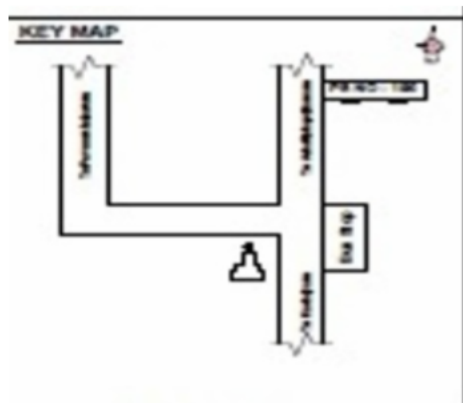

Key MAP View