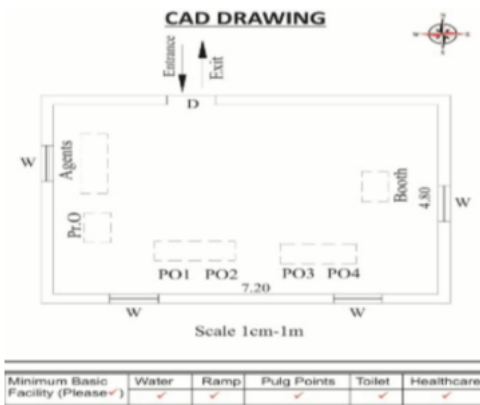

Google Map View

Polling Station Building Front View

Polling Station Front View

Cad View

Key MAP View

1 பெயர் : ராஜேஸ்வரி கணவர் பெயர் : நரசிம்மன் வீட்டு எண் : 2-91 வயது : 59 பாலினம் : பெண் Photo is available	TKJ0688366	2 பெயர் : சுப்பிரமணியன் தந்தை பெயர் : குருசாமிநாடார் வீட்டு எண் : 2-161 வயது : 72 பாலினம் : ஆண் Photo is available	CFX2500098	3 பெயர் : சரஸ்வதி கணவர் பெயர் : சுப்பிரமணியன் வீட்டு எண் : 2-161 வயது : 60 பாலினம் : பெண் Photo is available	TKJ0369652
4 பெயர் : செல்வராஜ் தந்தை பெயர் : இராமசாமி வீட்டு எண் : 3 வயது : 51 பாலினம் : ஆண் Photo is available	CFX2603165	5 பெயர் : சிங்கராஜன் தந்தை பெயர் : ஆறுமுகநாடார் வீட்டு எண் : 3-1 வயது : 81 பாலினம் : ஆண் Photo is available	CFX2602985	6 பெயர் : திலகராஜ் தந்தை பெயர் : தங்கசாமி வீட்டு எண் : 3-1 வயது : 67 பாலினம் : ஆண் Photo is available	CFX1326669
7 பெயர் : வசுமதி கணவர் பெயர் : திலகராஜ் வீட்டு எண் : 3-1 வயது : 61 பாலினம் : பெண் Photo is available	CFX1326677	8 பெயர் : குழந்தைதேரஸ் கணவர் பெயர் : சிங்கராஜன் வீட்டு எண் : 3-1 வயது : 50 பாலினம் : பெண் Photo is available	CFX2602977	9 பெயர் : தினேஷ் தந்தை பெயர் : திலகராஜ் வீட்டு எண் : 3-1 வயது : 35 பாலினம் : ஆண் Photo is available	TKJ0268383
10 பெயர் : ஜெயலெட்சுமி தந்தை பெயர் : தினேஷ் வீட்டு எண் : 3-1 வயது : 34 பாலினம் : ஆண் Photo is available	TKJ0974006	11 பெயர் : திலிப் தந்தை பெயர் : திலகராஜ் வீட்டு எண் : 3-1 வயது : 31 பாலினம் : ஆண் Photo is available	TKJ0687947	12 பெயர் : இந்திராணி தந்தை பெயர் : சிங்க ராஜன் வீட்டு எண் : 3/1-3 வயது : 28 பாலினம் : பெண் Photo is available	TKJ2315950
13 பெயர் : பாண்டியராஜ் தந்தை பெயர் : ராமகிருஷ்ணன் வீட்டு எண் : 3-1-4 வயது : 49 பாலினம் : ஆண் Photo is available	TKJ1732064	14 பெயர் : தேவி கணவர் பெயர் : பாண்டியராஜன் வீட்டு எண் : 3-1-4 வயது : 47 பாலினம் : பெண் Photo is available	CFX1325489	15 பெயர் : ரவினா தந்தை பெயர் : பாண்டியராஜ் வீட்டு எண் : 3/1-4 வயது : 25 பாலினம் : பெண் Photo is available	TKJ1205277
16 பெயர் : கார்த்திகா தந்தை பெயர் : பாண்டியராஜ் வீட்டு எண் : 3/1-4 வயது : 24 பாலினம் : பெண் Photo is available	TKJ2162485	17 பெயர் : கார்த்திகா தந்தை பெயர் : கும்ரசன் வீட்டு எண் : 3-1-5 வயது : 28 பாலினம் : பெண் Photo is available	TKJ1122639	18 பெயர் : கவிதா தந்தை பெயர் : கும்ரசன் வீட்டு எண் : 3/1-5 வயது : 25 பாலினம் : பெண் Photo is available	TKJ1251289
19 பெயர் : கார்த்திக் தந்தை பெயர் : முருகன் வீட்டு எண் : 3/1-7 வயது : 23 பாலினம் : ஆண் Photo is available	TKJ2286169	20 பெயர் : லட்சுமி நாராயணன் தந்தை பெயர் : நேசமணி வீட்டு எண் : 3/1-7எஃப் வயது : 27 பாலினம் : ஆண் Photo is available	ZUQ2899888	21 பெயர் : வனராஜன் தந்தை பெயர் : ஆறுமுகம் வீட்டு எண் : 3-1A வயது : 62 பாலினம் : ஆண் Photo is available	CFX1327121
22 பெயர் : முருகேஸ்வரி கணவர் பெயர் : வனராஜன் வீட்டு எண் : 3-1A வயது : 52 பாலினம் : பெண் Photo is available	CFX2232452	23 பெயர் : வீரமணிகண்டன் தந்தை பெயர் : வனராஜன் வீட்டு எண் : 3-1A வயது : 31 பாலினம் : ஆண் Photo is available	TKJ1030691	24 பெயர் : ஆத்திஸ் குமார் தந்தை பெயர் : வனராஜன் வீட்டு எண் : 3/1ஏ வயது : 26 பாலினம் : ஆண் Photo is available	TKJ2285559
25 பெயர் : நடராஜன் தந்தை பெயர் : தங்கச்சாமி வீட்டு எண் : 3-2-1 வயது : 71 பாலினம் : ஆண் Photo is available	TKJ0804096	26 பெயர் : கன்னி தங்கம் கணவர் பெயர் : நடராஜன் வீட்டு எண் : 3-2-1 வயது : 64 பாலினம் : பெண் Photo is available	TKJ0804088	27 பெயர் : கண்ணன் தந்தை பெயர் : ஆவுடைக்கண்ணு வீட்டு எண் : 3-2-1 வயது : 52 பாலினம் : ஆண் Photo is available	TKJ1732072
28 பெயர் : விஜயாள் கணவர் பெயர் : கண்ணன் வீட்டு எண் : 3-2-1 வயது : 49 பாலினம் : பெண் Photo is available	TKJ0168765	29 பெயர் : சபரி மாலதி தந்தை பெயர் : நடராஜன் வீட்டு எண் : 3-2-1 வயது : 33 பாலினம் : பெண் Photo is available	TKJ0804070	30 பெயர் : விஜய் நித்யானந்த் க தந்தை பெயர் : கண்ணன் வீட்டு எண் : 3/2-1 வயது : 19 பாலினம் : ஆண் Photo is available	TKJ2480440