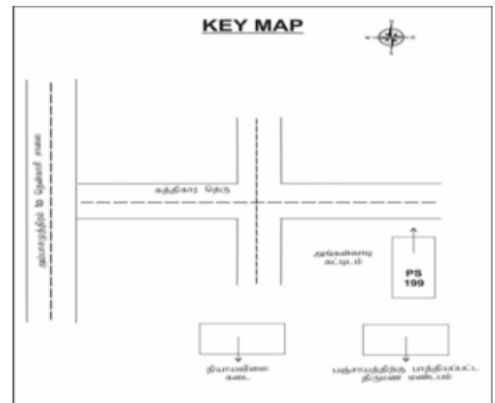

Cad View

Key MAP View