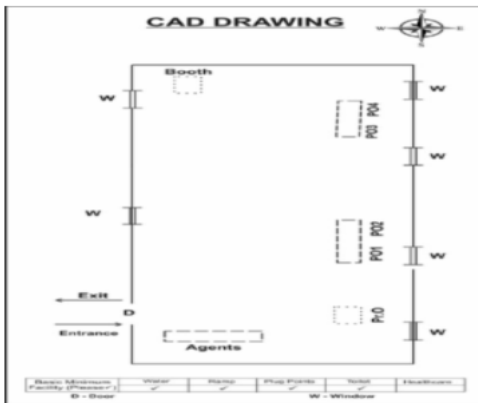

Cad View

Key MAP View