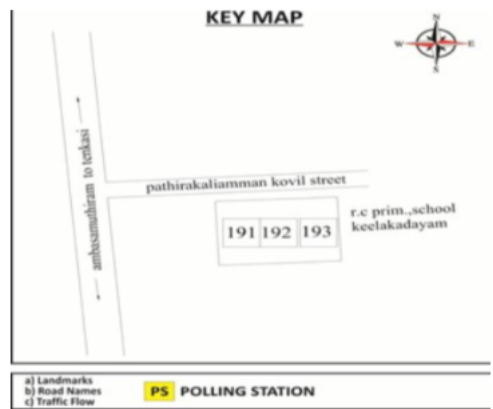

Key MAP View