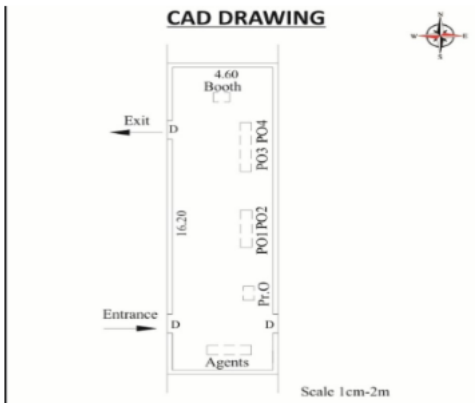

Google Map View

Polling Station Building Front View

Polling Station Front View

Cad View

Key MAP View

1 பெயர் : சுப்பு ராஜ் உ தந்தை பெயர்: உலகநாதன் வீட்டு எண் : 1/59ஏ வயது : 34 பாலினம் : ஆண்	TKJ2446367 Photo is available	2 பெயர் : ஆ ஜேசுதாசன் ஜெபக்குமார் தந்தை பெயர்: ஆசிர்துரைராஜ் வீட்டு எண் : 1/97-எச் வயது : 51 பாலினம் : ஆண்	TKJ1748037 Photo is available	3 பெயர் : அமுதா த கணவர் பெயர்: ஜேசுதாசன் ஜெபக்குமார் வீட்டு எண் : 1/97-எச் வயது : 46 பாலினம் : பெண்	CFX2500528 Photo is available
4 பெயர் : காட்லின் தேவதுரை தந்தை பெயர்: இஸ்ரவேல் தங்கசாமி வீட்டு எண் : 1-185 வயது : 31 பாலினம் : ஆண்	TKJ0689232 Photo is available	5 பெயர் : டெரிட்ஸ் ஜே தந்தை பெயர்: ஜேசுதாசன் ஜெயகுமார் ஆ வீட்டு எண் : 1/197 ஹெச் வயது : 22 பாலினம் : ஆண்	TKJ2378198 Photo is available	6 பெயர் : முருகன் சு தந்தை பெயர்: சுப்பையா வீட்டு எண் : 2/8-பி1 வயது : 71 பாலினம் : ஆண்	TKJ2451177 Photo is available
S 7 பெயர் : கண்ணம்மாள் இரா கணவர் பெயர்: சத்தியகுமார் வீட்டு எண் : 2/170பி வயது : 56 பாலினம் : பெண்	TKJ2552248 Photo is available	S 8 பெயர் : சத்தியகுமார் சே தந்தை பெயர்: சேமுசுப்பாண்டி வீட்டு எண் : 2/170பி வயது : 55 பாலினம் : ஆண்	TKJ2552156 Photo is available	S 9 பெயர் : காயத்ரி ச தந்தை பெயர்: சத்தியகுமார் வீட்டு எண் : 2/170பி வயது : 26 பாலினம் : பெண்	TKJ2552230 Photo is available
10 பெயர் : ரஞ்சித் தந்தை பெயர்: காளிதாஸ் வீட்டு எண் : 3 வயது : 34 பாலினம் : ஆண்	TKJ0269720 Photo is available	11 பெயர் : செல்வராஜ் தந்தை பெயர்: ஆசீர்வாதம் வீட்டு எண் : 3/55 வயது : 54 பாலினம் : ஆண்	XRQ0896183 Photo is available	12 பெயர் : சுதாராணி கணவர் பெயர்: செல்வராஜ் வீட்டு எண் : 3/55 வயது : 48 பாலினம் : பெண்	XRQ0896191 Photo is available
13 பெயர் : ராதாகிருஷ்ணன் தந்தை பெயர்: லெட்சுமணப்பெருமாள் வீட்டு எண் : 3-61A வயது : 59 பாலினம் : ஆண்	TKJ1325026 Photo is available	14 பெயர் : ஸ்ரீராம் தந்தை பெயர்: பழனிச்சாமி வீட்டு எண் : 3-81 வயது : 52 பாலினம் : ஆண்	TKJ0269738 Photo is available	15 பெயர் : இக்னேஷிஸ் ராஜ் சே தந்தை பெயர்: சேவியர் செல்லதுரை வீட்டு எண் : 3/114 சி வயது : 55 பாலினம் : ஆண்	TKJ2525376 Photo is available
16 பெயர் : மஞ்சு ஆ கணவர் பெயர்: அருள் ஜோசப் வீட்டு எண் : 3/120 வயது : 26 பாலினம் : பெண்	TKJ2552636 Photo is available	17 பெயர் : தேனம்மாள் கணவர் பெயர்: ராஜா வீட்டு எண் : 3-140 வயது : 44 பாலினம் : பெண்	TKJ0689406 Photo is available	18 பெயர் : ரா சொரணம் கணவர் பெயர்: ராமர் வீட்டு எண் : 3-210 வயது : 46 பாலினம் : பெண்	TKJ0689364 Photo is available
19 பெயர் : நளாயினி க கணவர் பெயர்: கதிரேசன் வீட்டு எண் : 4-2 வயது : 66 பாலினம் : பெண்	CFX0996595 Photo is available	20 பெயர் : வினோத்குமார் கே தந்தை பெயர்: கதிரேசன் வீட்டு எண் : 4-2 வயது : 45 பாலினம் : ஆண்	CFX1334788 Photo is available	21 பெயர் : ஜெயஸ்ரீ காளிதாஸ் கணவர் பெயர்: காளிதாஸ் வீட்டு எண் : 4-3 வயது : 61 பாலினம் : பெண்	CFX2234698 Photo is available
22 பெயர் : கண்ணன் தந்தை பெயர்: சாமிநாதன் வீட்டு எண் : 4-4 வயது : 60 பாலினம் : ஆண்	TKJ1747062 Photo is available	23 பெயர் : ராமசந்திரன் தந்தை பெயர்: பண்டாரம் வீட்டு எண் : 4-4 வயது : 58 பாலினம் : ஆண்	TKJ1123389 Photo is available	24 பெயர் : தேவி கணவர் பெயர்: ராமசந்திரன் வீட்டு எண் : 4-4 வயது : 56 பாலினம் : பெண்	TKJ1123397 Photo is available
25 பெயர் : பாரதிதாசன் தந்தை பெயர்: சாமிநாதன் வீட்டு எண் : 4-4 வயது : 54 பாலினம் : ஆண்	CFX0996447 Photo is available	26 பெயர் : மகேஷ்வரி கணவர் பெயர்: கண்ணன் வீட்டு எண் : 4-4 வயது : 49 பாலினம் : பெண்	CFX1335025 Photo is available	27 பெயர் : இந்துமதி தந்தை பெயர்: ராமசந்திரன் வீட்டு எண் : 4-5 வயது : 26 பாலினம் : பெண்	TKJ1251552 Photo is available
28 பெயர் : முருகன் தந்தை பெயர்: ராமசாமிநாடார் வீட்டு எண் : 4-6 வயது : 63 பாலினம் : ஆண்	TKJ1747088 Photo is available	29 பெயர் : சண்முகவடிவு கணவர் பெயர்: முருகன் வீட்டு எண் : 4-6 வயது : 59 பாலினம் : பெண்	TKJ1747096 Photo is available	30 பெயர் : மகேஸ்வரி கணவர் பெயர்: செண்பகம் வீட்டு எண் : 4-8A வயது : 43 பாலினம் : பெண்	TKJ0416768 Photo is available