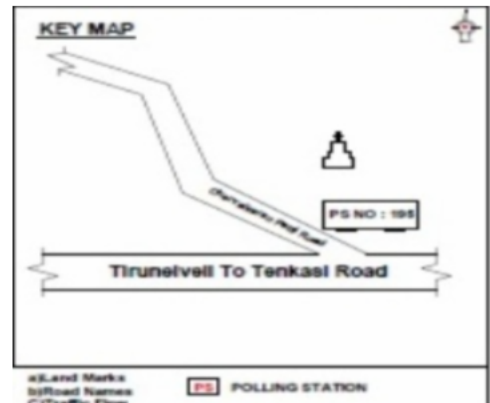

Key MAP View