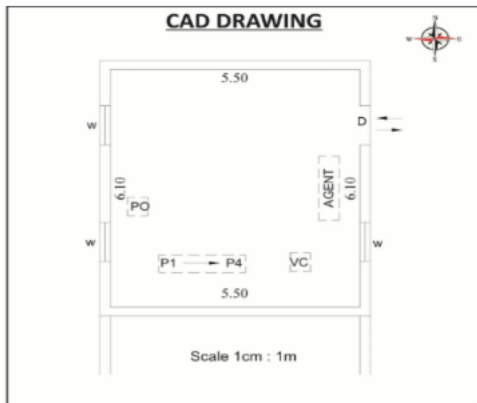

Google Map View

Polling Station Building Front View

Polling Station Front View

Cad View

Key MAP View

1 பெயர் : சிவா தந்தை பெயர்: தமிழ்ராஜா வீட்டு எண் : 1/88ஏ வயது : 38 பாலினம் : ஆண் Photo is available	TKJ0083592	2 பெயர் : சிந்துஜா லெ தந்தை பெயர்: லெட்சுமண பெருமாள் வீட்டு எண் : 1/92 வயது : 33 பாலினம் : ஆண் Photo is available	TKJ2208825	3 பெயர் : இசக்கிராஜா தந்தை பெயர்: சின்னதம்பி வீட்டு எண் : 1/192 வயது : 43 பாலினம் : ஆண் Photo is available	CFX2236305
4 பெயர் : மாரி கணவர் பெயர்: கோபாலகிருஷ்ணன் வீட்டு எண் : 1/258-1 வயது : 51 பாலினம் : பெண் Photo is available	CFX0998989	5 பெயர் : பனிமேரி கணவர் பெயர்: ஜெயப்பிரகாஷ்ராஜன் வீட்டு எண் : 1E வயது : 61 பாலினம் : பெண் Photo is available	TKJ1754308	6 பெயர் : செல்வம் தந்தை பெயர்: பாலு வீட்டு எண் : 2/6ஏ வயது : 33 பாலினம் : ஆண் Photo is available	TKJ0629493
7 பெயர் : மகாலெட்சுமி கணவர் பெயர்: செல்வம் வீட்டு எண் : 2/6ஏ வயது : 27 பாலினம் : பெண் Photo is available	TKJ2341501	8 பெயர் : பரமேஸ்வரி கணவர் பெயர்: தங்கராஜ் வீட்டு எண் : 3-4 வயது : 58 பாலினம் : பெண் Photo is available	TKJ0459081	9 பெயர் : தேவ ஆசீர் தந்தை பெயர்: ஜெயபாலன் திரவியம் வீட்டு எண் : 3-5 வயது : 32 பாலினம் : ஆண் Photo is available	TKJ0583252
10 பெயர் : மாரி செல்வம் தந்தை பெயர்: சுடலைமான் வீட்டு எண் : 3A வயது : 29 பாலினம் : ஆண் Photo is available	TKJ1032317	11 பெயர் : அருந்தங்கராஜ் தந்தை பெயர்: பொன்னுதுரை வீட்டு எண் : 5 வயது : 37 பாலினம் : ஆண் Photo is available	TKJ0141416	12 பெயர் : ராமச்சந்திரன் தந்தை பெயர்: ராமசாமி வீட்டு எண் : 6 வயது : 62 பாலினம் : ஆண் Photo is available	CFX0998476
13 பெயர் : காளியம்மாள் கணவர் பெயர்: ராமச்சந்திரன் வீட்டு எண் : 6 வயது : 55 பாலினம் : பெண் Photo is available	TKJ1754316	14 பெயர் : சங்கர்ராமன் தந்தை பெயர்: ராமச்சந்திரன் வீட்டு எண் : 6 வயது : 42 பாலினம் : ஆண் Photo is available	CFX2236099	15 பெயர் : சரவணராமன் தந்தை பெயர்: ராமச்சந்திரன் வீட்டு எண் : 6 வயது : 37 பாலினம் : ஆண் Photo is available	CFX2236271
16 பெயர் : அமிர்தமணி கணவர் பெயர்: பொன்னுத்துரை வீட்டு எண் : 7 வயது : 63 பாலினம் : பெண் Photo is available	TKJ1754324	17 பெயர் : தங்கத்துரை தந்தை பெயர்: காளிமுத்து நாடார் வீட்டு எண் : 7-A-248 வயது : 37 பாலினம் : ஆண் Photo is available	TKJ0922534	18 பெயர் : வேதமாணிக்கமதுரைராஜ் தந்தை பெயர்: சீனி வீட்டு எண் : 8 வயது : 64 பாலினம் : ஆண் Photo is available	TKJ1754332
19 பெயர் : திராட்சைக்கொடி கணவர் பெயர்: வேதமாணிக்கமதுரைராஜ் வீட்டு எண் : 8 வயது : 55 பாலினம் : பெண் Photo is available	TKJ1754704	20 பெயர் : அண்ணாசென் சௌ தந்தை பெயர்: சௌந்தரராஜன் வீட்டு எண் : 8/41 10 வயது : 21 பாலினம் : ஆண் Photo is available	TKJ2432904	21 பெயர் : வீலாபுஷ்பம் கணவர் பெயர்: பாக்கியநாதன்செல்லத்துரை வீட்டு எண் : 9 வயது : 71 பாலினம் : பெண் Photo is available	TKJ1754738
22 பெயர் : பொன்னுத்துரை தந்தை பெயர்: தங்கையா வீட்டு எண் : 9 வயது : 65 பாலினம் : ஆண் Photo is available	TKJ1754746	23 பெயர் : ஐயாத்துரை தந்தை பெயர்: கடற்கரை வீட்டு எண் : 9 வயது : 49 பாலினம் : ஆண் Photo is available	TKJ1754753	24 பெயர் : தங்கக்கனி கணவர் பெயர்: ஐயாத்துரை வீட்டு எண் : 9 வயது : 44 பாலினம் : பெண் Photo is available	TKJ0151183
25 பெயர் : மல்லிகா மு கணவர் பெயர்: முத்தையா வீட்டு எண் : 9/246 வயது : 54 பாலினம் : பெண் Photo is available	TKJ2526895	26 பெயர் : ஜீவா கணவர் பெயர்: மாரியப்பன் வீட்டு எண் : 10 வயது : 46 பாலினம் : பெண் Photo is available	TKJ0583245	27 பெயர் : அருள்ராஜா தந்தை பெயர்: பொன்னுத்துரை வீட்டு எண் : 10-5 வயது : 34 பாலினம் : ஆண் Photo is available	TKJ0583310
28 பெயர் : சந்திரா கலா தந்தை பெயர்: செல்லப்பா வீட்டு எண் : 10/6 வயது : 34 பாலினம் : பெண் Photo is available	TKJ0752030	29 பெயர் : பீட்டர் அல்போன்ஸ் தந்தை பெயர்: வேதமாணிக்கமதுரைராஜ் வீட்டு எண் : 10-8 வயது : 31 பாலினம் : ஆண் Photo is available	TKJ0690909	30 பெயர் : தனச்செல்வி தந்தை பெயர்: பத்திரகாளி வீட்டு எண் : 10-8/15 வயது : 29 பாலினம் : பெண் Photo is available	TKJ1189299