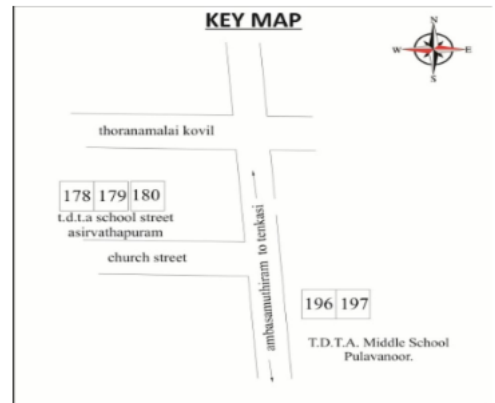

Google Map View

Polling Station Building Front View

Polling Station Front View

Cad View

Key MAP View

1 பெயர் : சிவா தந்தை பெயர்: தமிழ்ராஜா வீட்டு எண் : 1/88ஏ வயது : 38 பாலினம் : ஆண் Photo is available	TKJ0083592	2 பெயர் : சிந்துஜா லெ தந்தை பெயர்: லெட்சுமண பெருமாள் வீட்டு எண் : 1/92 வயது : 33 பாலினம் : ஆண் Photo is available	TKJ2208825	3 பெயர் : இசக்கிராஜா தந்தை பெயர்: சின்னதம்பி வீட்டு எண் : 1/192 வயது : 43 பாலினம் : ஆண் Photo is available	CFX2236305
4 பெயர் : மாரி கணவர் பெயர்: கோபாலகிருஷ்ணன் வீட்டு எண் : 1/258-1 வயது : 51 பாலினம் : பெண் Photo is available	CFX0998989	5 பெயர் : பனிமேரி கணவர் பெயர்: ஜெயப்பிரகாஷ்ராஜன் வீட்டு எண் : 1E வயது : 61 பாலினம் : பெண் Photo is available	TKJ1754308	6 பெயர் : செல்வம் தந்தை பெயர்: பாலு வீட்டு எண் : 2/6ஏ வயது : 33 பாலினம் : ஆண் Photo is available	TKJ0629493
7 பெயர் : மகாலெட்சுமி கணவர் பெயர்: செல்வம் வீட்டு எண் : 2/6ஏ வயது : 27 பாலினம் : பெண் Photo is available	TKJ2341501	8 பெயர் : பரமேஸ்வரி கணவர் பெயர்: தங்கராஜ் வீட்டு எண் : 3-4 வயது : 58 பாலினம் : பெண் Photo is available	TKJ0459081	9 பெயர் : தேவ ஆசீர் தந்தை பெயர்: ஜெயபாலன் திரவியம் வீட்டு எண் : 3-5 வயது : 32 பாலினம் : ஆண் Photo is available	TKJ0583252
10 பெயர் : மாரி செல்வம் தந்தை பெயர்: சுடலைமான் வீட்டு எண் : 3A வயது : 29 பாலினம் : ஆண் Photo is available	TKJ1032317	11 பெயர் : அருந்தங்கராஜ் தந்தை பெயர்: பொன்னுதுரை வீட்டு எண் : 5 வயது : 37 பாலினம் : ஆண் Photo is available	TKJ0141416	12 பெயர் : ராமச்சந்திரன் தந்தை பெயர்: ராமசாமி வீட்டு எண் : 6 வயது : 62 பாலினம் : ஆண் Photo is available	CFX0998476
13 பெயர் : காளியம்மாள் கணவர் பெயர்: ராமச்சந்திரன் வீட்டு எண் : 6 வயது : 55 பாலினம் : பெண் Photo is available	TKJ1754316	14 பெயர் : சங்கர்ராமன் தந்தை பெயர்: ராமச்சந்திரன் வீட்டு எண் : 6 வயது : 42 பாலினம் : ஆண் Photo is available	CFX2236099	15 பெயர் : சரவணராமன் தந்தை பெயர்: ராமச்சந்திரன் வீட்டு எண் : 6 வயது : 37 பாலினம் : ஆண் Photo is available	CFX2236271
16 பெயர் : அமிர்தமணி கணவர் பெயர்: பொன்னுத்துரை வீட்டு எண் : 7 வயது : 63 பாலினம் : பெண் Photo is available	TKJ1754324	17 பெயர் : தங்கத்துரை தந்தை பெயர்: காளிமுத்து நாடார் வீட்டு எண் : 7-A-248 வயது : 37 பாலினம் : ஆண் Photo is available	TKJ0922534	18 பெயர் : வேதமாணிக்கமதுரைராஜ் தந்தை பெயர்: சீனி வீட்டு எண் : 8 வயது : 64 பாலினம் : ஆண் Photo is available	TKJ1754332
19 பெயர் : திராட்சைக்கொடி கணவர் பெயர்: வேதமாணிக்கமதுரைராஜ் வீட்டு எண் : 8 வயது : 55 பாலினம் : பெண் Photo is available	TKJ1754704	20 பெயர் : அண்ணாசென் சௌ தந்தை பெயர்: சௌந்தரராஜன் வீட்டு எண் : 8/41 10 வயது : 21 பாலினம் : ஆண் Photo is available	TKJ2432904	21 பெயர் : வீலாபுஷ்பம் கணவர் பெயர்: பாக்கியநாதன்செல்லத்துரை வீட்டு எண் : 9 வயது : 71 பாலினம் : பெண் Photo is available	TKJ1754738
22 பெயர் : பொன்னுத்துரை தந்தை பெயர்: தங்கையா வீட்டு எண் : 9 வயது : 65 பாலினம் : ஆண் Photo is available	TKJ1754746	23 பெயர் : ஐயாத்துரை தந்தை பெயர்: கடற்கரை வீட்டு எண் : 9 வயது : 49 பாலினம் : ஆண் Photo is available	TKJ1754753	24 பெயர் : தங்கக்கனி கணவர் பெயர்: ஐயாத்துரை வீட்டு எண் : 9 வயது : 44 பாலினம் : பெண் Photo is available	TKJ0151183
25 பெயர் : மல்லிகா மு கணவர் பெயர்: முத்தையா வீட்டு எண் : 9/246 வயது : 54 பாலினம் : பெண் Photo is available	TKJ2526895	26 பெயர் : ஜீவா கணவர் பெயர்: மாரியப்பன் வீட்டு எண் : 10 வயது : 46 பாலினம் : பெண் Photo is available	TKJ0583245	27 பெயர் : அருள்ராஜா தந்தை பெயர்: பொன்னுத்துரை வீட்டு எண் : 10-5 வயது : 34 பாலினம் : ஆண் Photo is available	TKJ0583310
28 பெயர் : சந்திரா கலா தந்தை பெயர்: செல்லப்பா வீட்டு எண் : 10/6 வயது : 34 பாலினம் : பெண் Photo is available	TKJ0752030	29 பெயர் : பீட்டர் அல்போன்ஸ் தந்தை பெயர்: வேதமாணிக்கமதுரைராஜ் வீட்டு எண் : 10-8 வயது : 31 பாலினம் : ஆண் Photo is available	TKJ0690909	30 பெயர் : தனச்செல்வி தந்தை பெயர்: பத்திரகாளி வீட்டு எண் : 10-8/15 வயது : 29 பாலினம் : பெண் Photo is available	TKJ1189299