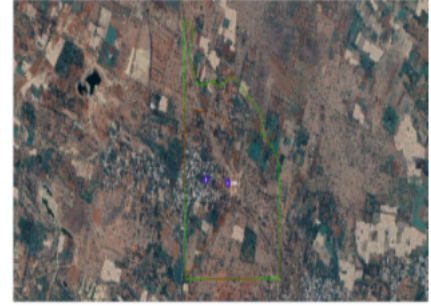

Google Map View