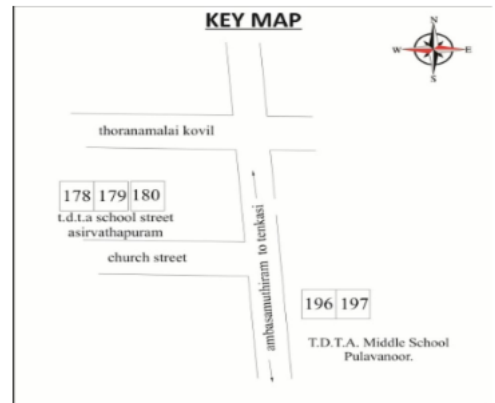

Nazri Naksha

Google Map View

Polling Station Building Front View

Polling Station Front View

Cad View

Key MAP View

1	TKJ0271650	பெயர் : ராமலெட்சுமி கணவர் பெயர்: திருகுமரன் வீட்டு எண் : 1 வயது : 38 பாலினம் : பெண்	Photo is available	2	TKJ0271965	பெயர் : கணேசன் தந்தை பெயர்: பட்டமுடையார் வீட்டு எண் : 1 வயது : 35 பாலினம் : ஆண்	Photo is available	3	TKJ0691469	பெயர் : பன்னீர் செல்வம் கணவர் பெயர்: பரமசிவன் வீட்டு எண் : 1 வயது : 34 பாலினம் : பெண்	Photo is available
4	TKJ1152214	பெயர் : தமிழ்செல்வம் பூ தந்தை பெயர்: பூசமணி வீட்டு எண் : 1/2-21 வயது : 28 பாலினம் : ஆண்	Photo is available	5	TKJ2539310	பெயர் : பேபிகா வெ கணவர் பெயர்: தமிழ்செல்வம் வீட்டு எண் : 1/2-21 வயது : 24 பாலினம் : பெண்	Photo is available	6	TKJ0484824	பெயர் : முருகன் தந்தை பெயர்: குத்தாலிங்கம் வீட்டு எண் : 1-85EZ வயது : 35 பாலினம் : ஆண்	Photo is available
7	TKJ1760982	பெயர் : பாண்டி தந்தை பெயர்: பொன்னுச்சாமி வீட்டு எண் : 1A வயது : 58 பாலினம் : ஆண்	Photo is available	8	TKJ1760990	பெயர் : மல்லிகா கணவர் பெயர்: பாண்டி வீட்டு எண் : 1A வயது : 56 பாலினம் : பெண்	Photo is available	9	TKJ1152271	பெயர் : சிவனணந்த பெருமாள் தந்தை பெயர்: முத்துகனி வீட்டு எண் : 1A2 வயது : 37 பாலினம் : ஆண்	Photo is available
10	TKJ0866426	பெயர் : ராம் குமார் தந்தை பெயர்: ராமசாமி வீட்டு எண் : 2-206E2 வயது : 28 பாலினம் : ஆண்	Photo is available	11	TKJ1761006	பெயர் : வயணப்பெருமாள் தந்தை பெயர்: அருணாசலம் வீட்டு எண் : 4 வயது : 68 பாலினம் : ஆண்	Photo is available	12	TKJ1761014	பெயர் : சொர்ணம் கணவர் பெயர்: வயணப்பெருமாள் வீட்டு எண் : 4 வயது : 65 பாலினம் : பெண்	Photo is available
13	TKJ1032796	பெயர் : வேல்முருகன் தந்தை பெயர்: சந்தனகுமார் வீட்டு எண் : 4-F3 வயது : 28 பாலினம் : ஆண்	Photo is available	14	TKJ1761022	பெயர் : முத்தையா தந்தை பெயர்: சீனி வீட்டு எண் : 5 வயது : 63 பாலினம் : ஆண்	Photo is available	15	TKJ1761030	பெயர் : கோமதி கணவர் பெயர்: முத்தையா வீட்டு எண் : 5 வயது : 61 பாலினம் : பெண்	Photo is available
16	CFX2237204	பெயர் : மூக்கன் தந்தை பெயர்: முத்தையா வீட்டு எண் : 5 வயது : 45 பாலினம் : ஆண்	Photo is available	17	TKJ1761055	பெயர் : வள்ளி கணவர் பெயர்: மகாலிங்கம் வீட்டு எண் : 6 வயது : 61 பாலினம் : பெண்	Photo is available	18	CFX2237253	பெயர் : முத்துக்கனி தந்தை பெயர்: மகாலிங்கம் வீட்டு எண் : 6 வயது : 42 பாலினம் : பெண்	Photo is available
19	TKJ1761063	பெயர் : மூக்கம்மாள் கணவர் பெயர்: மகாலிங்கம் வீட்டு எண் : 7 வயது : 66 பாலினம் : பெண்	Photo is available	20	CFX1347277	பெயர் : பூத்தான் தந்தை பெயர்: மகாலிங்கம் வீட்டு எண் : 7 வயது : 44 பாலினம் : ஆண்	Photo is available	21	TKJ1290949	பெயர் : காளிதாஸ் தந்தை பெயர்: ஆத்திமுத்து வீட்டு எண் : 10/20 வயது : 26 பாலினம் : ஆண்	Photo is available
22	TKJ2532661	பெயர் : பிளாரன்ஸ் செல்வி கணவர் பெயர்: சேகர் வீட்டு எண் : 10/76 சி 7 வயது : 44 பாலினம் : பெண்	Photo is available	23	TKJ1124049	பெயர் : பொன்சுந்தரம் தந்தை பெயர்: பால்துரை வீட்டு எண் : 10-96 வயது : 27 பாலினம் : ஆண்	Photo is available	S	TKJ2533792	பெயர் : முத்துகுமார் டிரா தந்தை பெயர்: மாசிசெல்வம் வீட்டு எண் : 10/178 வயது : 23 பாலினம் : ஆண்	Photo is available
25	TKJ2442267	பெயர் : பொன்கார்த்திகா கணவர் பெயர்: ஆனந்தராமன் வீட்டு எண் : 10/221பி7 வயது : 31 பாலினம் : பெண்	Photo is available	26	TKJ0484998	பெயர் : ஆல்வின் தந்தை பெயர்: ஜெயராஜ் ராஜமணி வீட்டு எண் : 10-300 வயது : 34 பாலினம் : ஆண்	Photo is available	27	TKJ1761071	பெயர் : அருணாசலவடிவு கணவர் பெயர்: இஸ்ரவேல் வீட்டு எண் : 11 வயது : 86 பாலினம் : பெண்	Photo is available
28	CFX1348580	பெயர் : தேவநேசன் தந்தை பெயர்: தேவராஜ் ரத்தினம் வீட்டு எண் : 11-37H வயது : 47 பாலினம் : ஆண்	Photo is available	29	TKJ0485003	பெயர் : முருகன் தந்தை பெயர்: வெல்மயில் வீட்டு எண் : 11-41 வயது : 35 பாலினம் : ஆண்	Photo is available	30	TKJ0271973	பெயர் : லெட்சுமி தந்தை பெயர்: பட்டமுடையார் வீட்டு எண் : 11/52E CSI CHURCH STREET வயது : 40 பாலினம் : பெண்	Photo is available