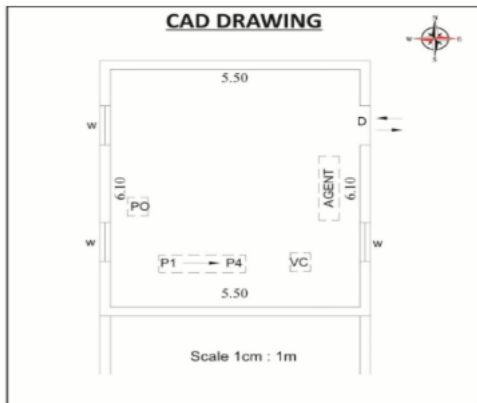

Nazri Naksha

Google Map View

Polling Station Building Front View

Polling Station Front View

Cad View

Key MAP View

1	TKJ0271650	பெயர் : ராமலெட்சுமி கணவர் பெயர்: திருகுமரன் வீட்டு எண் : 1 வயது : 38 பாலினம் : பெண்	Photo is available	2	TKJ0271965	பெயர் : கணேசன் தந்தை பெயர்: பட்டமுடையார் வீட்டு எண் : 1 வயது : 35 பாலினம் : ஆண்	Photo is available	3	TKJ0691469	பெயர் : பன்னீர் செல்வம் கணவர் பெயர்: பரமசிவன் வீட்டு எண் : 1 வயது : 34 பாலினம் : பெண்	Photo is available
4	TKJ1152214	பெயர் : தமிழ்செல்வம் பூ தந்தை பெயர்: பூசமணி வீட்டு எண் : 1/2-21 வயது : 28 பாலினம் : ஆண்	Photo is available	5	TKJ2539310	பெயர் : பேபிகா வெ கணவர் பெயர்: தமிழ்செல்வம் வீட்டு எண் : 1/2-21 வயது : 24 பாலினம் : பெண்	Photo is available	6	TKJ0484824	பெயர் : முருகன் தந்தை பெயர்: குத்தாலிங்கம் வீட்டு எண் : 1-85EZ வயது : 35 பாலினம் : ஆண்	Photo is available
7	TKJ1760982	பெயர் : பாண்டி தந்தை பெயர்: பொன்னுச்சாமி வீட்டு எண் : 1A வயது : 58 பாலினம் : ஆண்	Photo is available	8	TKJ1760990	பெயர் : மல்லிகா கணவர் பெயர்: பாண்டி வீட்டு எண் : 1A வயது : 56 பாலினம் : பெண்	Photo is available	9	TKJ1152271	பெயர் : சிவனணந்த பெருமாள் தந்தை பெயர்: முத்துகனி வீட்டு எண் : 1A2 வயது : 37 பாலினம் : ஆண்	Photo is available
10	TKJ0866426	பெயர் : ராம் குமார் தந்தை பெயர்: ராமசாமி வீட்டு எண் : 2-206E2 வயது : 28 பாலினம் : ஆண்	Photo is available	11	TKJ1761006	பெயர் : வயணப்பெருமாள் தந்தை பெயர்: அருணாசலம் வீட்டு எண் : 4 வயது : 68 பாலினம் : ஆண்	Photo is available	12	TKJ1761014	பெயர் : சொர்ணம் கணவர் பெயர்: வயணப்பெருமாள் வீட்டு எண் : 4 வயது : 65 பாலினம் : பெண்	Photo is available
13	TKJ1032796	பெயர் : வேல்முருகன் தந்தை பெயர்: சந்தனகுமார் வீட்டு எண் : 4-F3 வயது : 28 பாலினம் : ஆண்	Photo is available	14	TKJ1761022	பெயர் : முத்தையா தந்தை பெயர்: சீனி வீட்டு எண் : 5 வயது : 63 பாலினம் : ஆண்	Photo is available	15	TKJ1761030	பெயர் : கோமதி கணவர் பெயர்: முத்தையா வீட்டு எண் : 5 வயது : 61 பாலினம் : பெண்	Photo is available
16	CFX2237204	பெயர் : மூக்கன் தந்தை பெயர்: முத்தையா வீட்டு எண் : 5 வயது : 45 பாலினம் : ஆண்	Photo is available	17	TKJ1761055	பெயர் : வள்ளி கணவர் பெயர்: மகாலிங்கம் வீட்டு எண் : 6 வயது : 61 பாலினம் : பெண்	Photo is available	18	CFX2237253	பெயர் : முத்துக்கனி தந்தை பெயர்: மகாலிங்கம் வீட்டு எண் : 6 வயது : 42 பாலினம் : பெண்	Photo is available
19	TKJ1761063	பெயர் : மூக்கம்மாள் கணவர் பெயர்: மகாலிங்கம் வீட்டு எண் : 7 வயது : 66 பாலினம் : பெண்	Photo is available	20	CFX1347277	பெயர் : பூத்தான் தந்தை பெயர்: மகாலிங்கம் வீட்டு எண் : 7 வயது : 44 பாலினம் : ஆண்	Photo is available	21	TKJ1290949	பெயர் : காளிதாஸ் தந்தை பெயர்: ஆத்திமுத்து வீட்டு எண் : 10/20 வயது : 26 பாலினம் : ஆண்	Photo is available
22	TKJ2532661	பெயர் : பிளாரன்ஸ் செல்வி கணவர் பெயர்: சேகர் வீட்டு எண் : 10/76 சி 7 வயது : 44 பாலினம் : பெண்	Photo is available	23	TKJ1124049	பெயர் : பொன்சுந்தரம் தந்தை பெயர்: பால்துரை வீட்டு எண் : 10-96 வயது : 27 பாலினம் : ஆண்	Photo is available	S	TKJ2533792	பெயர் : முத்துகுமார் டிரா தந்தை பெயர்: மாசிசெல்வம் வீட்டு எண் : 10/178 வயது : 23 பாலினம் : ஆண்	Photo is available
25	TKJ2442267	பெயர் : பொன்கார்த்திகா கணவர் பெயர்: ஆனந்தராமன் வீட்டு எண் : 10/221பி7 வயது : 31 பாலினம் : பெண்	Photo is available	26	TKJ0484998	பெயர் : ஆல்வின் தந்தை பெயர்: ஜெயராஜ் ராஜமணி வீட்டு எண் : 10-300 வயது : 34 பாலினம் : ஆண்	Photo is available	27	TKJ1761071	பெயர் : அருணாசலவடிவு கணவர் பெயர்: இஸ்ரவேல் வீட்டு எண் : 11 வயது : 86 பாலினம் : பெண்	Photo is available
28	CFX1348580	பெயர் : தேவநேசன் தந்தை பெயர்: தேவராஜ் ரத்தினம் வீட்டு எண் : 11-37H வயது : 47 பாலினம் : ஆண்	Photo is available	29	TKJ0485003	பெயர் : முருகன் தந்தை பெயர்: வெல்மயில் வீட்டு எண் : 11-41 வயது : 35 பாலினம் : ஆண்	Photo is available	30	TKJ0271973	பெயர் : லெட்சுமி தந்தை பெயர்: பட்டமுடையார் வீட்டு எண் : 11/52E CSI CHURCH STREET வயது : 40 பாலினம் : பெண்	Photo is available