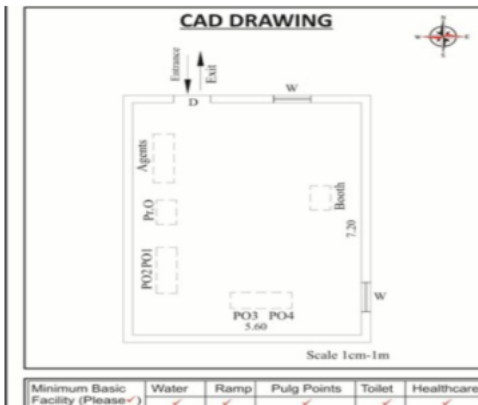

Cad View

Key MAP View