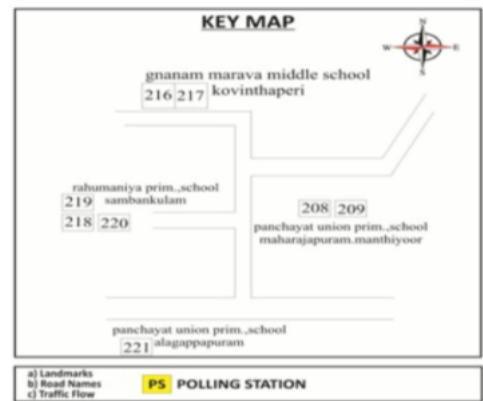

Google Map View

Polling Station Building Front View

Polling Station Front View

Cad View

Key MAP View

1 பெயர் : சபூர் மைதின் தந்தை பெயர்: முஸ்தபா கமால் வீட்டு எண் : 1-43 வயது : 53 பாலினம் : ஆண்	TKJ1034784 Photo is available	2 பெயர் : கிருஷ்ணன் தந்தை பெயர்: கைகொண்டான் வீட்டு எண் : 1-72A வயது : 65 பாலினம் : ஆண்	CFX1421940 Photo is available	3 பெயர் : மரிய இன்னாசி டேவிட் தந்தை பெயர்: ராயப்பன் வீட்டு எண் : 1/85ஏ வயது : 32 பாலினம் : ஆண்	TKJ1281351 Photo is available
4 பெயர் : செந்தில்குமார் தாயின் பெயர்: மாரியம்மாள் வீட்டு எண் : 1-167 வயது : 40 பாலினம் : ஆண்	TKJ0088831 Photo is available	5 பெயர் : அருண் குமார் தாயின் பெயர்: மாரியம்மாள் வீட்டு எண் : 1-167 வயது : 37 பாலினம் : ஆண்	TKJ0088823 Photo is available	6 பெயர் : சொர்ணவடிவு கணவர் பெயர்: இராமசுவாமி வீட்டு எண் : 2 வயது : 82 பாலினம் : பெண்	TKJ1997634 Photo is available
# 7 பெயர் : சண்முகநாதபெருமாள் தந்தை பெயர்: ராமசுவாமி வீட்டு எண் : 2 வயது : 53 பாலினம் : ஆண்	CFX1422427 Photo is available	8 பெயர் : மகேஷ்கணபதி தந்தை பெயர்: ராமசுவாமி வீட்டு எண் : 2 வயது : 52 பாலினம் : ஆண்	CFX1422591 Photo is available	9 பெயர் : இசக்கி தந்தை பெயர்: பிச்சக்கண்ணு வீட்டு எண் : 2/7 வயது : 57 பாலினம் : ஆண்	TKJ1999614 Photo is available
10 பெயர் : ஜெயா கணவர் பெயர்: இசக்கி வீட்டு எண் : 2-7 வயது : 51 பாலினம் : பெண்	CFX2244275 Photo is available	11 பெயர் : ரமேஷ் தந்தை பெயர்: இசக்கி வீட்டு எண் : 2/7 வயது : 24 பாலினம் : ஆண்	TKJ2122372 Photo is available	12 பெயர் : முத்துலெட்சுமி இ தந்தை பெயர்: இசக்கி வீட்டு எண் : 2/7 வயது : 22 பாலினம் : பெண்	TKJ2358869 Photo is available
13 பெயர் : கார்த்திக் தந்தை பெயர்: சுப்பிரமணியன் வீட்டு எண் : 2/17 வயது : 32 பாலினம் : ஆண்	TKJ0694901 Photo is available	14 பெயர் : இசக்கி தந்தை பெயர்: பரமசிவன் வீட்டு எண் : 2/31ஏ வயது : 43 பாலினம் : ஆண்	TKJ0088641 Photo is available	15 பெயர் : மதிவாணன் தாயின் பெயர்: செல்லப்பெருமாள்பிள்ளை வீட்டு எண் : 2-40B வயது : 62 பாலினம் : ஆண்	CFX1421486 Photo is available
16 பெயர் : மீனா கணவர் பெயர்: மதிவாணன் வீட்டு எண் : 2-40B வயது : 59 பாலினம் : பெண்	CFX1421429 Photo is available	17 பெயர் : சங்கர சுப்பிரமணியன் தந்தை பெயர்: மதிவாணன் வீட்டு எண் : 2-40B வயது : 30 பாலினம் : ஆண்	TKJ0809459 Photo is available	18 பெயர் : வள்ளி கணவர் பெயர்: ஜயப்பன் வீட்டு எண் : 2/41 D1 வயது : 42 பாலினம் : பெண்	TKJ0088815 Photo is available
19 பெயர் : மகேஸ்வரி கணவர் பெயர்: முருகேசன் வீட்டு எண் : 2/41 இ வயது : 41 பாலினம் : பெண்	TKJ0088914 Photo is available	20 பெயர் : சபானா பாத்திமா தந்தை பெயர்: விஸ்வா அப்துல்காதர் வீட்டு எண் : 2-84 வயது : 29 பாலினம் : பெண்	TKJ0925156 Photo is available	21 பெயர் : நிவேசர் பாத்திமா தந்தை பெயர்: விஸ்வா ஷேக் அப்துல் காதர் வீட்டு எண் : 2/91 வயது : 23 பாலினம் : பெண்	TKJ2281053 Photo is available
22 பெயர் : மல்லிகா கணவர் பெயர்: அண்ணாமலை வீட்டு எண் : 02/97 வயது : 48 பாலினம் : பெண்	TKJ1287739 Photo is available	23 பெயர் : செய்யது அலி பாத்திமா தந்தை பெயர்: சாகுல் கமீது வீட்டு எண் : 2-106 வயது : 36 பாலினம் : பெண்	TKJ0089037 Photo is available	24 பெயர் : முகம்மது அலி தந்தை பெயர்: அகமது மீரான் வீட்டு எண் : 2/107 வயது : 51 பாலினம் : ஆண்	TKJ2122455 Photo is available
25 பெயர் : செய்யது அலி பாத்திமா கணவர் பெயர்: முகம்மது அலி வீட்டு எண் : 2/107 வயது : 48 பாலினம் : பெண்	TKJ2122489 Photo is available	26 பெயர் : முகம்மது இசாக் தந்தை பெயர்: முகம்மது அலி வீட்டு எண் : 2/107 வயது : 27 பாலினம் : ஆண்	TKJ2122422 Photo is available	27 பெயர் : அப்துல் ரஹீம் தந்தை பெயர்: முகம்மது அலி வீட்டு எண் : 2/107 வயது : 23 பாலினம் : ஆண்	TKJ2230571 Photo is available
28 பெயர் : முகம்மதுமுபராக்அலி தந்தை பெயர்: முகம்மது அசன் வீட்டு எண் : 2-123 வயது : 29 பாலினம் : ஆண்	TKJ1082841 Photo is available	29 பெயர் : பிரியதரிசினி ரா தந்தை பெயர்: ராஜேந்திரன் பி வீட்டு எண் : 2-130 வயது : 28 பாலினம் : பெண்	TKJ1034750 Photo is available	30 பெயர் : மகேஷ்வரி தந்தை பெயர்: ராஜேந்திரன் வீட்டு எண் : 2-130 வயது : 27 பாலினம் : பெண்	TKJ1153188 Photo is available