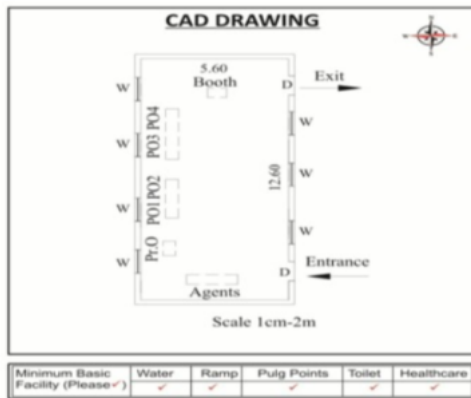

Google Map View

Polling Station Building Front View

Polling Station Front View

Cad View

Key MAP View

1 பெயர் : சபூர் மைதின் தந்தை பெயர்: முஸ்தபா கமால் வீட்டு எண் : 1-43 வயது : 53 பாலினம் : ஆண்	TKJ1034784 Photo is available	2 பெயர் : கிருஷ்ணன் தந்தை பெயர்: கைகொண்டான் வீட்டு எண் : 1-72A வயது : 65 பாலினம் : ஆண்	CFX1421940 Photo is available	3 பெயர் : மரிய இன்னாசி டேவிட் தந்தை பெயர்: ராயப்பன் வீட்டு எண் : 1/85ஏ வயது : 32 பாலினம் : ஆண்	TKJ1281351 Photo is available
4 பெயர் : செந்தில்குமார் தாயின் பெயர்: மாரியம்மாள் வீட்டு எண் : 1-167 வயது : 40 பாலினம் : ஆண்	TKJ0088831 Photo is available	5 பெயர் : அருண் குமார் தாயின் பெயர்: மாரியம்மாள் வீட்டு எண் : 1-167 வயது : 37 பாலினம் : ஆண்	TKJ0088823 Photo is available	6 பெயர் : சொர்ணவடிவு கணவர் பெயர்: இராமசுவாமி வீட்டு எண் : 2 வயது : 82 பாலினம் : பெண்	TKJ1997634 Photo is available
# 7 பெயர் : சண்முகநாதபெருமாள் தந்தை பெயர்: ராமசுவாமி வீட்டு எண் : 2 வயது : 53 பாலினம் : ஆண்	CFX1422427 Photo is available	8 பெயர் : மகேஷ்கணபதி தந்தை பெயர்: ராமசுவாமி வீட்டு எண் : 2 வயது : 52 பாலினம் : ஆண்	CFX1422591 Photo is available	9 பெயர் : இசக்கி தந்தை பெயர்: பிச்சக்கண்ணு வீட்டு எண் : 2/7 வயது : 57 பாலினம் : ஆண்	TKJ1999614 Photo is available
10 பெயர் : ஜெயா கணவர் பெயர்: இசக்கி வீட்டு எண் : 2-7 வயது : 51 பாலினம் : பெண்	CFX2244275 Photo is available	11 பெயர் : ரமேஷ் தந்தை பெயர்: இசக்கி வீட்டு எண் : 2/7 வயது : 24 பாலினம் : ஆண்	TKJ2122372 Photo is available	12 பெயர் : முத்துலெட்சுமி இ தந்தை பெயர்: இசக்கி வீட்டு எண் : 2/7 வயது : 22 பாலினம் : பெண்	TKJ2358869 Photo is available
13 பெயர் : கார்த்திக் தந்தை பெயர்: சுப்பிரமணியன் வீட்டு எண் : 2/17 வயது : 32 பாலினம் : ஆண்	TKJ0694901 Photo is available	14 பெயர் : இசக்கி தந்தை பெயர்: பரமசிவன் வீட்டு எண் : 2/31ஏ வயது : 43 பாலினம் : ஆண்	TKJ0088641 Photo is available	15 பெயர் : மதிவாணன் தாயின் பெயர்: செல்லப்பெருமாள்பிள்ளை வீட்டு எண் : 2-40B வயது : 62 பாலினம் : ஆண்	CFX1421486 Photo is available
16 பெயர் : மீனா கணவர் பெயர்: மதிவாணன் வீட்டு எண் : 2-40B வயது : 59 பாலினம் : பெண்	CFX1421429 Photo is available	17 பெயர் : சங்கர சுப்பிரமணியன் தந்தை பெயர்: மதிவாணன் வீட்டு எண் : 2-40B வயது : 30 பாலினம் : ஆண்	TKJ0809459 Photo is available	18 பெயர் : வள்ளி கணவர் பெயர்: ஜயப்பன் வீட்டு எண் : 2/41 D1 வயது : 42 பாலினம் : பெண்	TKJ0088815 Photo is available
19 பெயர் : மகேஸ்வரி கணவர் பெயர்: முருகேசன் வீட்டு எண் : 2/41 இ வயது : 41 பாலினம் : பெண்	TKJ0088914 Photo is available	20 பெயர் : சபானா பாத்திமா தந்தை பெயர்: விஸ்வா அப்துல்காதர் வீட்டு எண் : 2-84 வயது : 29 பாலினம் : பெண்	TKJ0925156 Photo is available	21 பெயர் : நிவேசர் பாத்திமா தந்தை பெயர்: விஸ்வா ஷேக் அப்துல் காதர் வீட்டு எண் : 2/91 வயது : 23 பாலினம் : பெண்	TKJ2281053 Photo is available
22 பெயர் : மல்லிகா கணவர் பெயர்: அண்ணாமலை வீட்டு எண் : 02/97 வயது : 48 பாலினம் : பெண்	TKJ1287739 Photo is available	23 பெயர் : செய்யது அலி பாத்திமா தந்தை பெயர்: சாகுல் கமீது வீட்டு எண் : 2-106 வயது : 36 பாலினம் : பெண்	TKJ0089037 Photo is available	24 பெயர் : முகம்மது அலி தந்தை பெயர்: அகமது மீரான் வீட்டு எண் : 2/107 வயது : 51 பாலினம் : ஆண்	TKJ2122455 Photo is available
25 பெயர் : செய்யது அலி பாத்திமா கணவர் பெயர்: முகம்மது அலி வீட்டு எண் : 2/107 வயது : 48 பாலினம் : பெண்	TKJ2122489 Photo is available	26 பெயர் : முகம்மது இசாக் தந்தை பெயர்: முகம்மது அலி வீட்டு எண் : 2/107 வயது : 27 பாலினம் : ஆண்	TKJ2122422 Photo is available	27 பெயர் : அப்துல் ரஹீம் தந்தை பெயர்: முகம்மது அலி வீட்டு எண் : 2/107 வயது : 23 பாலினம் : ஆண்	TKJ2230571 Photo is available
28 பெயர் : முகம்மதுமுபராக்அலி தந்தை பெயர்: முகம்மது அசன் வீட்டு எண் : 2-123 வயது : 29 பாலினம் : ஆண்	TKJ1082841 Photo is available	29 பெயர் : பிரியதரிசினி ரா தந்தை பெயர்: ராஜேந்திரன் பி வீட்டு எண் : 2-130 வயது : 28 பாலினம் : பெண்	TKJ1034750 Photo is available	30 பெயர் : மகேஷ்வரி தந்தை பெயர்: ராஜேந்திரன் வீட்டு எண் : 2-130 வயது : 27 பாலினம் : பெண்	TKJ1153188 Photo is available