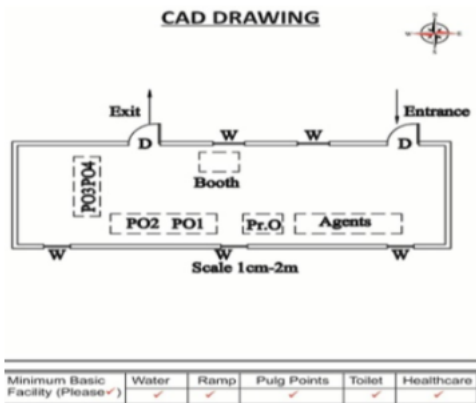

Google Map View

Polling Station Building Front View

Polling Station Front View

Cad View

Key MAP View

1 பெயர் : மாரிதுரைச்சி கணவர் பெயர்: மாரி வீட்டு எண் : 1-2B வயது : 34 பாலினம் : பெண்	TKJ0436501	Photo is available	2 பெயர் : ராஜதுரை தந்தை பெயர்: பெரியமுத்துநாடார் வீட்டு எண் : 2-1 வயது : 50 பாலினம் : ஆண்	TKJ1359124	Photo is available	3 பெயர் : சுதந்திர செல்வி கணவர் பெயர்: ஐயாத்துரை வீட்டு எண் : 2-1-54 வயது : 55 பாலினம் : பெண்	TKJ1359132	Photo is available
4 பெயர் : பார்வதி கணவர் பெயர்: செந்தில் குமார் வீட்டு எண் : 2-1-54 வயது : 36 பாலினம் : பெண்	TKJ0949453	Photo is available	5 பெயர் : பத்திரகாளி கணவர் பெயர்: முகேஷ் வீட்டு எண் : 2-1-54 வயது : 30 பாலினம் : பெண்	TKJ1200336	Photo is available	6 பெயர் : முகேஷ் தந்தை பெயர்: அய்யாத்துரை வீட்டு எண் : 2-1-54 வயது : 29 பாலினம் : ஆண்	TKJ2113330	Photo is available
7 பெயர் : சமிதா தந்தை பெயர்: பேச்சி முத்து வீட்டு எண் : 2/2 வயது : 25 பாலினம் : பெண்	UPG2531853	Photo is available	8 பெயர் : சுந்தர்ராஜ் தந்தை பெயர்: பாக்கியநாதன் வீட்டு எண் : 2/5/4 வயது : 44 பாலினம் : ஆண்	CDW2562478	Photo is available	9 பெயர் : பாக்கியசெல்வம் கணவர் பெயர்: சுந்தர்ராஜ் வீட்டு எண் : 2/5/4 வயது : 43 பாலினம் : பெண்	CDW2462968	Photo is available
10 பெயர் : மெர்லின் ராஜாத்தி தந்தை பெயர்: ஜேசுதாசன் வீட்டு எண் : 2-5-13 வயது : 37 பாலினம் : பெண்	TKJ0342758	Photo is available	11 பெயர் : சிவ சூர்யா தந்தை பெயர்: முருகேசன் வீட்டு எண் : 2-5-21 வயது : 29 பாலினம் : பெண்	TKJ0888966	Photo is available	12 பெயர் : இராமலெட்சுமி தந்தை பெயர்: திருமால் நாடார் வீட்டு எண் : 2/19-4 வயது : 46 பாலினம் : பெண்	TKJ0749879	Photo is available
13 பெயர் : பெனிட்டா தந்தை பெயர்: ஐசக் ரத்தின செல்வன் வீட்டு எண் : 2/28 பி வயது : 23 பாலினம் : பெண்	TKJ2160851	Photo is available	14 பெயர் : ராமலெட்சுமி கணவர் பெயர்: பெருமாள் வீட்டு எண் : 2/49 வயது : 58 பாலினம் : பெண்	TKJ2045961	Photo is available	15 பெயர் : மாரிமுருகன் தந்தை பெயர்: பெருமாள் வீட்டு எண் : 2/49 வயது : 36 பாலினம் : ஆண்	TKJ2045987	Photo is available
16 பெயர் : முத்து லெட்சுமி தந்தை பெயர்: நாகராஜ் வீட்டு எண் : 2/49 வயது : 36 பாலினம் : பெண்	TKJ2113264	Photo is available	17 பெயர் : வனிதா கணவர் பெயர்: மாரிமுருகன் வீட்டு எண் : 2/49 வயது : 35 பாலினம் : பெண்	TKJ2045946	Photo is available	18 பெயர் : ம தங்கராஜா தந்தை பெயர்: முருகேசன் வீட்டு எண் : 2/55பீ வயது : 40 பாலினம் : ஆண்	TKJ0005165	Photo is available
19 பெயர் : தாமரை கணவர் பெயர்: சேகர் வீட்டு எண் : 2-57C வயது : 48 பாலினம் : பெண்	TKJ0994640	Photo is available	20 பெயர் : ஜெயராம் தந்தை பெயர்: பெரியமுத்து வீட்டு எண் : 2-57I வயது : 27 பாலினம் : ஆண்	TKJ1099340	Photo is available	21 பெயர் : ராஜ புஷ்பம் தந்தை பெயர்: மாயகிருஷ்ணன் வீட்டு எண் : 2/61 வயது : 25 பாலினம் : பெண்	TKJ2045318	Photo is available
22 பெயர் : ராதாமணி கணவர் பெயர்: மகாராஜா வீட்டு எண் : 2-71-5 வயது : 50 பாலினம் : பெண்	TKJ1099282	Photo is available	23 பெயர் : தினேஷ் தாயின் பெயர்: ராதாமணி வீட்டு எண் : 2/71-5 வயது : 22 பாலினம் : ஆண்	TKJ2330785	Photo is available	# 24 பெயர் : கென்னடி ம தந்தை பெயர்: மணிமுத்து வீட்டு எண் : 2/71-7 வயது : 63 பாலினம் : ஆண்	CDW2458099	Photo is available
25 பெயர் : திலகவதி கணவர் பெயர்: கென்னடி வீட்டு எண் : 2/71-7 வயது : 62 பாலினம் : பெண்	CDW1538305	Photo is available	26 பெயர் : குணசேகரன் தந்தை பெயர்: கென்னடி வீட்டு எண் : 2/71-7 வயது : 32 பாலினம் : ஆண்	TKJ0636464	Photo is available	27 பெயர் : இரத்தினசாமி தந்தை பெயர்: மோசஸ்கனகராஜ் வீட்டு எண் : 2-83 வயது : 50 பாலினம் : ஆண்	TKJ1330323	Photo is available
28 பெயர் : இராஜலீலி தந்தை பெயர்: இரத்தினசாமி வீட்டு எண் : 2/83 வயது : 21 பாலினம் : பெண்	TKJ2328342	Photo is available	29 பெயர் : ஜெனிபர் தந்தை பெயர்: இரத்தினசாமி வீட்டு எண் : 2/83 வயது : 20 பாலினம் : பெண்	TKJ2424463	Photo is available	30 பெயர் : சேர்மக்கனி கணவர் பெயர்: தர்மராஜ் வீட்டு எண் : 2-241 வயது : 39 பாலினம் : பெண்	TKJ0511691	Photo is available