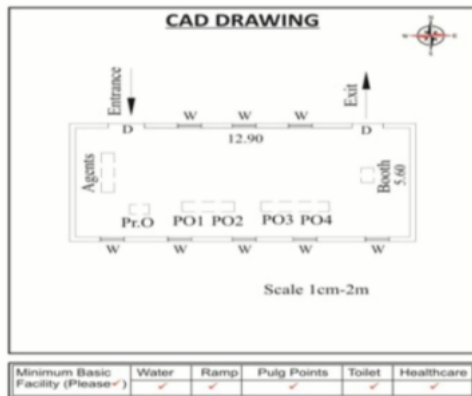

Cad View

Key MAP View