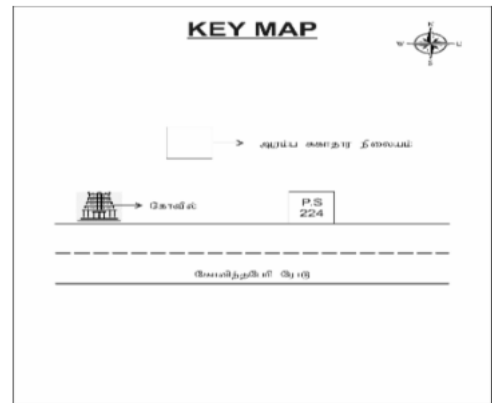

Google Map View

Polling Station Building Front View

Polling Station Front View

Cad View

Key MAP View

1 பெயர் : சக்திவடிவேல் தந்தை பெயர்: முருகன் வீட்டு எண் : 1-22 வயது : 28 பாலினம் : ஆண்	TKJ1036532 Photo is available	2 பெயர் : மணிகண்டன் தந்தை பெயர்: பூலோகப்பாண்டியன் வீட்டு எண் : 1-46 வயது : 32 பாலினம் : ஆண்	TKJ0926469 Photo is available	3 பெயர் : பேச்சியம்மாள் தந்தை பெயர்: பூலோகப்பாண்டியன் வீட்டு எண் : 1/46 வயது : 28 பாலினம் : பெண்	TKJ2256832 Photo is available
4 பெயர் : மணிகண்டன் தந்தை பெயர்: மாடசாமி வீட்டு எண் : 1-95 வயது : 33 பாலினம் : ஆண்	TKJ0419184 Photo is available	5 பெயர் : சுப்புலட்சுமி தந்தை பெயர்: பாலசுப்பிரமணியன் வீட்டு எண் : 1-103 வயது : 37 பாலினம் : பெண்	TKJ0868869 Photo is available	6 பெயர் : இசைலட்சுமி கணவர் பெயர்: சக்தி வடிவேல் வீட்டு எண் : 1/122 B வயது : 25 பாலினம் : பெண்	TKJ1253327 Photo is available
7 பெயர் : ராஜ் தந்தை பெயர்: முருகன் வீட்டு எண் : 1-130 வயது : 29 பாலினம் : ஆண்	TKJ0926477 Photo is available	8 பெயர் : முருகன் தந்தை பெயர்: முத்துசாமி வீட்டு எண் : 1-201 வயது : 53 பாலினம் : ஆண்	TKJ1036615 Photo is available	S 9 பெயர் : தங்க ராம்குமார் தந்தை பெயர்: பாண்டியன் வீட்டு எண் : 1-254 வயது : 37 பாலினம் : ஆண்	TKJ0868877 Photo is available
10 பெயர் : சண்முகப்பிரியா தந்தை பெயர்: சுடலைமுத்து வீட்டு எண் : 1-345 வயது : 30 பாலினம் : பெண்	TKJ1036649 Photo is available	11 பெயர் : மணிகண்டன் தந்தை பெயர்: மீனா ராஜா வீட்டு எண் : 1-363 வயது : 33 பாலினம் : ஆண்	TKJ0868885 Photo is available	12 பெயர் : தங்கத்துரை தந்தை பெயர்: சொர்ணம் வீட்டு எண் : 1-373 வயது : 28 பாலினம் : ஆண்	TKJ1036490 Photo is available
13 பெயர் : சீனிவாசன் தந்தை பெயர்: ஈஸ்வரன் வீட்டு எண் : 2-1A வயது : 50 பாலினம் : ஆண்	TKJ1796523 Photo is available	14 பெயர் : முருகன் தந்தை பெயர்: சண்முகவேல் வீட்டு எண் : 2-2 வயது : 38 பாலினம் : ஆண்	CFX2503076 Photo is available	15 பெயர் : நிர்மலாதேவி கணவர் பெயர்: முருகன் வீட்டு எண் : 2/2 வயது : 34 பாலினம் : பெண்	TKJ2172617 Photo is available
16 பெயர் : சுரேந்தர் தந்தை பெயர்: இசக்கிமுத்து வீட்டு எண் : 2/7 வயது : 26 பாலினம் : ஆண்	TKJ1213032 Photo is available	17 பெயர் : மணிகண்டன் தந்தை பெயர்: ராஜ்குமார் வீட்டு எண் : 2-8 வயது : 33 பாலினம் : ஆண்	TKJ0419200 Photo is available	18 பெயர் : சுகிர்தா கணவர் பெயர்: மணிகண்டன் வீட்டு எண் : 2-8 வயது : 30 பாலினம் : பெண்	TKJ1126135 Photo is available
19 பெயர் : வினோத் தந்தை பெயர்: அழகு வீட்டு எண் : 2-13 வயது : 27 பாலினம் : ஆண்	TKJ1126192 Photo is available	20 பெயர் : கணேசன் தந்தை பெயர்: தங்கம் வீட்டு எண் : 2/15பீ வயது : 36 பாலினம் : ஆண்	TKJ0698530 Photo is available	21 பெயர் : பவித்ரா கணவர் பெயர்: கணேசன் வீட்டு எண் : 2/15பீ வயது : 26 பாலினம் : பெண்	TKJ1213040 Photo is available
22 பெயர் : இசைவாணி தந்தை பெயர்: சீனிவாசன் வீட்டு எண் : 2-17 வயது : 27 பாலினம் : பெண்	TKJ1126218 Photo is available	23 பெயர் : லெட்சுமி கணவர் பெயர்: பாப்பையா வீட்டு எண் : 2-18 வயது : 48 பாலினம் : பெண்	TKJ1036839 Photo is available	24 பெயர் : இந்திரா கணவர் பெயர்: பச்சாத்து வீட்டு எண் : 2/19ஏ வயது : 60 பாலினம் : பெண்	CFX1379072 Photo is available
25 பெயர் : பச்சாத்து தந்தை பெயர்: ஈஸ்வரன் வீட்டு எண் : 2/19ஏ வயது : 53 பாலினம் : ஆண்	CFX1114461 Photo is available	26 பெயர் : இஷுவாணி கணவர் பெயர்: பாண்டியன் வீட்டு எண் : 2/19ஏ வயது : 21 பாலினம் : பெண்	TKJ2405926 Photo is available	27 பெயர் : ராதா கணவர் பெயர்: துரைராஜ் வீட்டு எண் : 2-20 வயது : 43 பாலினம் : பெண்	TKJ0419218 Photo is available
28 பெயர் : இசைக் குமார் தந்தை பெயர்: தங்கவேல் வீட்டு எண் : 2/20 வயது : 26 பாலினம் : ஆண்	TKJ1179696 Photo is available	29 பெயர் : செல்வகுமார் தந்தை பெயர்: ராமலிங்கம் வீட்டு எண் : 2-22 வயது : 36 பாலினம் : ஆண்	TKJ0812727 Photo is available	30 பெயர் : விஜிலாராணி கணவர் பெயர்: செல்வகுமார் வீட்டு எண் : 2/22 வயது : 34 பாலினம் : பெண்	TKJ1220334 Photo is available