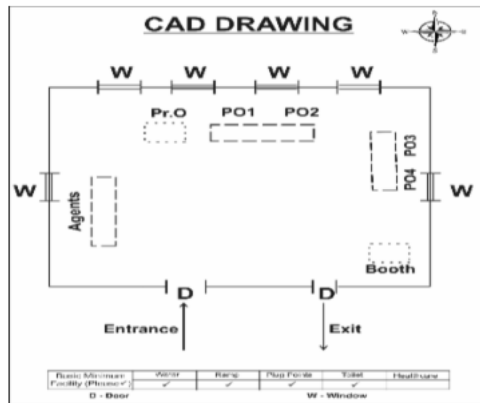

Google Map View

Polling Station Building Front View

Polling Station Front View

Cad View

Key MAP View

1 பெயர் : சக்திவடிவேல் தந்தை பெயர்: முருகன் வீட்டு எண் : 1-22 வயது : 28 பாலினம் : ஆண்	TKJ1036532 Photo is available	2 பெயர் : மணிகண்டன் தந்தை பெயர்: பூலோகப்பாண்டியன் வீட்டு எண் : 1-46 வயது : 32 பாலினம் : ஆண்	TKJ0926469 Photo is available	3 பெயர் : பேச்சியம்மாள் தந்தை பெயர்: பூலோகப்பாண்டியன் வீட்டு எண் : 1/46 வயது : 28 பாலினம் : பெண்	TKJ2256832 Photo is available
4 பெயர் : மணிகண்டன் தந்தை பெயர்: மாடசாமி வீட்டு எண் : 1-95 வயது : 33 பாலினம் : ஆண்	TKJ0419184 Photo is available	5 பெயர் : சுப்புலட்சுமி தந்தை பெயர்: பாலசுப்பிரமணியன் வீட்டு எண் : 1-103 வயது : 37 பாலினம் : பெண்	TKJ0868869 Photo is available	6 பெயர் : இசைலட்சுமி கணவர் பெயர்: சக்தி வடிவேல் வீட்டு எண் : 1/122 B வயது : 25 பாலினம் : பெண்	TKJ1253327 Photo is available
7 பெயர் : ராஜ் தந்தை பெயர்: முருகன் வீட்டு எண் : 1-130 வயது : 29 பாலினம் : ஆண்	TKJ0926477 Photo is available	8 பெயர் : முருகன் தந்தை பெயர்: முத்துசாமி வீட்டு எண் : 1-201 வயது : 53 பாலினம் : ஆண்	TKJ1036615 Photo is available	S 9 பெயர் : தங்க ராம்குமார் தந்தை பெயர்: பாண்டியன் வீட்டு எண் : 1-254 வயது : 37 பாலினம் : ஆண்	TKJ0868877 Photo is available
10 பெயர் : சண்முகப்பிரியா தந்தை பெயர்: சுடலைமுத்து வீட்டு எண் : 1-345 வயது : 30 பாலினம் : பெண்	TKJ1036649 Photo is available	11 பெயர் : மணிகண்டன் தந்தை பெயர்: மீனா ராஜா வீட்டு எண் : 1-363 வயது : 33 பாலினம் : ஆண்	TKJ0868885 Photo is available	12 பெயர் : தங்கத்துரை தந்தை பெயர்: சொர்ணம் வீட்டு எண் : 1-373 வயது : 28 பாலினம் : ஆண்	TKJ1036490 Photo is available
13 பெயர் : சீனிவாசன் தந்தை பெயர்: ஈஸ்வரன் வீட்டு எண் : 2-1A வயது : 50 பாலினம் : ஆண்	TKJ1796523 Photo is available	14 பெயர் : முருகன் தந்தை பெயர்: சண்முகவேல் வீட்டு எண் : 2-2 வயது : 38 பாலினம் : ஆண்	CFX2503076 Photo is available	15 பெயர் : நிர்மலாதேவி கணவர் பெயர்: முருகன் வீட்டு எண் : 2/2 வயது : 34 பாலினம் : பெண்	TKJ2172617 Photo is available
16 பெயர் : சுரேந்தர் தந்தை பெயர்: இசக்கிமுத்து வீட்டு எண் : 2/7 வயது : 26 பாலினம் : ஆண்	TKJ1213032 Photo is available	17 பெயர் : மணிகண்டன் தந்தை பெயர்: ராஜ்குமார் வீட்டு எண் : 2-8 வயது : 33 பாலினம் : ஆண்	TKJ0419200 Photo is available	18 பெயர் : சுகிர்தா கணவர் பெயர்: மணிகண்டன் வீட்டு எண் : 2-8 வயது : 30 பாலினம் : பெண்	TKJ1126135 Photo is available
19 பெயர் : வினோத் தந்தை பெயர்: அழகு வீட்டு எண் : 2-13 வயது : 27 பாலினம் : ஆண்	TKJ1126192 Photo is available	20 பெயர் : கணேசன் தந்தை பெயர்: தங்கம் வீட்டு எண் : 2/15பீ வயது : 36 பாலினம் : ஆண்	TKJ0698530 Photo is available	21 பெயர் : பவித்ரா கணவர் பெயர்: கணேசன் வீட்டு எண் : 2/15பீ வயது : 26 பாலினம் : பெண்	TKJ1213040 Photo is available
22 பெயர் : இசைவாணி தந்தை பெயர்: சீனிவாசன் வீட்டு எண் : 2-17 வயது : 27 பாலினம் : பெண்	TKJ1126218 Photo is available	23 பெயர் : லெட்சுமி கணவர் பெயர்: பாப்பையா வீட்டு எண் : 2-18 வயது : 48 பாலினம் : பெண்	TKJ1036839 Photo is available	24 பெயர் : இந்திரா கணவர் பெயர்: பச்சாத்து வீட்டு எண் : 2/19ஏ வயது : 60 பாலினம் : பெண்	CFX1379072 Photo is available
25 பெயர் : பச்சாத்து தந்தை பெயர்: ஈஸ்வரன் வீட்டு எண் : 2/19ஏ வயது : 53 பாலினம் : ஆண்	CFX1114461 Photo is available	26 பெயர் : இஷுவாணி கணவர் பெயர்: பாண்டியன் வீட்டு எண் : 2/19ஏ வயது : 21 பாலினம் : பெண்	TKJ2405926 Photo is available	27 பெயர் : ராதா கணவர் பெயர்: துரைராஜ் வீட்டு எண் : 2-20 வயது : 43 பாலினம் : பெண்	TKJ0419218 Photo is available
28 பெயர் : இசைக் குமார் தந்தை பெயர்: தங்கவேல் வீட்டு எண் : 2/20 வயது : 26 பாலினம் : ஆண்	TKJ1179696 Photo is available	29 பெயர் : செல்வகுமார் தந்தை பெயர்: ராமலிங்கம் வீட்டு எண் : 2-22 வயது : 36 பாலினம் : ஆண்	TKJ0812727 Photo is available	30 பெயர் : விஜிலாராணி கணவர் பெயர்: செல்வகுமார் வீட்டு எண் : 2/22 வயது : 34 பாலினம் : பெண்	TKJ1220334 Photo is available