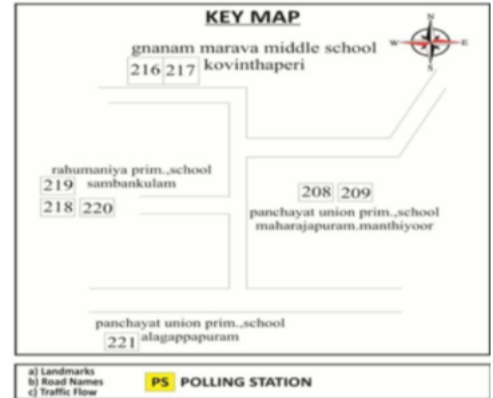

Google Map View

Polling Station Building Front View

Polling Station Front View

Cad View

Key MAP View

1	TKJ2514396	பெயர் : ஸ்ரீபா தந்தை பெயர்: ஐயப்பன் வீட்டு எண் : 1/17, வயது : 21 பாலினம் : பெண்	Photo is available	2	TKJ2553170	பெயர் : செந்தூர்பாண்டி த தந்தை பெயர்: தங்கராசு வீட்டு எண் : 1/34 பி வயது : 20 பாலினம் : ஆண்	Photo is available	3	TKJ2274298	பெயர் : முப்புடாதி தந்தை பெயர்: செந்தில் வீட்டு எண் : 1/47-ஏ வயது : 22 பாலினம் : ஆண்	Photo is available
4	TKJ2502391	பெயர் : மாரியப்பன் தந்தை பெயர்: வெள்ளப்பாண்டி தேவர் வீட்டு எண் : 1/54 வயது : 48 பாலினம் : ஆண்	Photo is available	5	TKJ2514719	பெயர் : மாதேஷ் தந்தை பெயர்: தங்கம் வீட்டு எண் : 1/70 வயது : 19 பாலினம் : ஆண்	Photo is available	6	TKJ2522332	பெயர் : மதன் ச தந்தை பெயர்: சுப்பிரமணியன் வீட்டு எண் : 1/71 வயது : 19 பாலினம் : ஆண்	Photo is available
7	TKJ2274256	பெயர் : நிவேதா கணவர் பெயர்: செல்வ சௌந்தராஜன் வீட்டு எண் : 1/81 வயது : 33 பாலினம் : பெண்	Photo is available	8	TKJ1211614	பெயர் : தங்கராஜாத்தி கணவர் பெயர்: இசக்கிப்பாண்டியன் வீட்டு எண் : 1/83 வயது : 28 பாலினம் : பெண்	Photo is available	9	TKJ2273860	பெயர் : சுபாஷ் தந்தை பெயர்: கோட்டைசாமி வீட்டு எண் : 1/90ஏ வயது : 22 பாலினம் : ஆண்	Photo is available
10	TKJ2514388	பெயர் : பொன் இசக்கி கணவர் பெயர்: ராஜ் வீட்டு எண் : 1/175, வயது : 20 பாலினம் : பெண்	Photo is available	11	TKJ2283786	பெயர் : மதுபாலா தந்தை பெயர்: கருப்பசாமி வீட்டு எண் : 1/222 வயது : 24 பாலினம் : பெண்	Photo is available	12	TKJ2283646	பெயர் : அருண் தந்தை பெயர்: கருப்பசாமி வீட்டு எண் : 1/222 வயது : 23 பாலினம் : ஆண்	Photo is available
13	TKJ2528909	பெயர் : அனுசுயா பெ கணவர் பெயர்: சக்தி வீட்டு எண் : 1/235 வயது : 25 பாலினம் : பெண்	Photo is available	S 14	TKJ2552974	பெயர் : சக்தி சுப்பிரமணியன் தந்தை பெயர்: சண்முகையா வீட்டு எண் : 1/235 வயது : 24 பாலினம் : ஆண்	Photo is available	15	TKJ2547230	பெயர் : சக்தி தந்தை பெயர்: சுப்பிரமணியன் வீட்டு எண் : 1/235 வயது : 23 பாலினம் : ஆண்	Photo is available
16	TKJ1037092	பெயர் : இசக்கியம்மாள் ச தந்தை பெயர்: சுப்பிரமணியன் ந வீட்டு எண் : 1-245 வயது : 28 பாலினம் : பெண்	Photo is available	17	TKJ2488526	பெயர் : கவிதா கணவர் பெயர்: கல்யாணாசுந்தர் வீட்டு எண் : 1/246, வயது : 20 பாலினம் : பெண்	Photo is available	18	TKJ2513380	பெயர் : பாலசிவசுப்ரமணியன் தந்தை பெயர்: கருப்பசாமி வீட்டு எண் : 1/250, வயது : 29 பாலினம் : ஆண்	Photo is available
19	TKJ0141812	பெயர் : பூவம்மாள் தந்தை பெயர்: மலையரசு வீட்டு எண் : 1/260, வயது : 44 பாலினம் : பெண்	Photo is available	20	TKJ1253392	பெயர் : செந்தில் குமார் தந்தை பெயர்: மாரியப்பன் வீட்டு எண் : 1/275 வயது : 26 பாலினம் : ஆண்	Photo is available	21	TKJ2136711	பெயர் : சண்முகப்பிரியா தந்தை பெயர்: முருகன் வீட்டு எண் : 1/279 வயது : 25 பாலினம் : பெண்	Photo is available
22	TKJ2549038	பெயர் : தனப்ரியா மு தந்தை பெயர்: முருகன் வீட்டு எண் : 1/279 வயது : 23 பாலினம் : பெண்	Photo is available	23	TKJ2124840	பெயர் : வனஜா தந்தை பெயர்: மந்திரம் வீட்டு எண் : 1/305 வயது : 26 பாலினம் : பெண்	Photo is available	24	SSI0563254	பெயர் : பாக்கியலெட்சுமி கணவர் பெயர்: சுரேஷ்குமார் வீட்டு எண் : 1/305 ஏ வயது : 43 பாலினம் : பெண்	Photo is available
25	TKJ2552941	பெயர் : ஸ்ரீதர் வேம்பு சா தந்தை பெயர்: சாம்பழர்த்தி வேம்பு வீட்டு எண் : 1/309 வயது : 58 பாலினம் : ஆண்	Photo is available	26	TKJ2124873	பெயர் : முத்துக்கனி கணவர் பெயர்: முருகன் வீட்டு எண் : 1/333 வயது : 50 பாலினம் : பெண்	Photo is available	27	TKJ2144061	பெயர் : இசக்கி லட்சுமி தந்தை பெயர்: முருகன் வீட்டு எண் : 1/333 வயது : 27 பாலினம் : பெண்	Photo is available
28	TKJ2354272	பெயர் : ரம்யா தந்தை பெயர்: வெள்ளசாமி வீட்டு எண் : 1/340, வயது : 21 பாலினம் : பெண்	Photo is available	29	TKJ2514404	பெயர் : சண்முகவேல் சுப்பிரமணியன் தந்தை பெயர்: சுப்பிரமணியன் வீட்டு எண் : 1/343, வயது : 20 பாலினம் : ஆண்	Photo is available	30	TKJ2514685	பெயர் : அன்னலக்ஷ்மி கணவர் பெயர்: செண்பகம் வீட்டு எண் : 1/377, வயது : 26 பாலினம் : பெண்	Photo is available