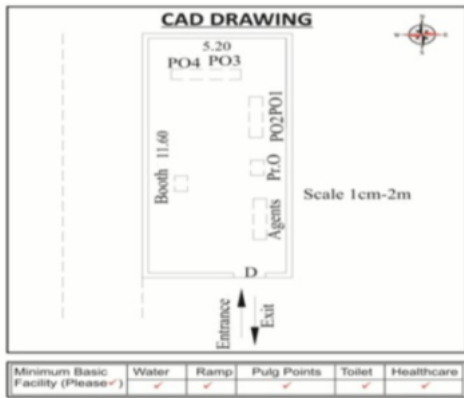

Google Map View

Polling Station Building Front View

Polling Station Front View

Cad View

Key MAP View

1	TKJ2514396	பெயர் : ஸ்ரீபா தந்தை பெயர்: ஐயப்பன் வீட்டு எண் : 1/17, வயது : 21 பாலினம் : பெண்	Photo is available	2	TKJ2553170	பெயர் : செந்தூர்பாண்டி த தந்தை பெயர்: தங்கராசு வீட்டு எண் : 1/34 பி வயது : 20 பாலினம் : ஆண்	Photo is available	3	TKJ2274298	பெயர் : முப்புடாதி தந்தை பெயர்: செந்தில் வீட்டு எண் : 1/47-ஏ வயது : 22 பாலினம் : ஆண்	Photo is available
4	TKJ2502391	பெயர் : மாரியப்பன் தந்தை பெயர்: வெள்ளப்பாண்டி தேவர் வீட்டு எண் : 1/54 வயது : 48 பாலினம் : ஆண்	Photo is available	5	TKJ2514719	பெயர் : மாதேஷ் தந்தை பெயர்: தங்கம் வீட்டு எண் : 1/70 வயது : 19 பாலினம் : ஆண்	Photo is available	6	TKJ2522332	பெயர் : மதன் ச தந்தை பெயர்: சுப்பிரமணியன் வீட்டு எண் : 1/71 வயது : 19 பாலினம் : ஆண்	Photo is available
7	TKJ2274256	பெயர் : நிவேதா கணவர் பெயர்: செல்வ சௌந்தராஜன் வீட்டு எண் : 1/81 வயது : 33 பாலினம் : பெண்	Photo is available	8	TKJ1211614	பெயர் : தங்கராஜாத்தி கணவர் பெயர்: இசக்கிப்பாண்டியன் வீட்டு எண் : 1/83 வயது : 28 பாலினம் : பெண்	Photo is available	9	TKJ2273860	பெயர் : சுபாஷ் தந்தை பெயர்: கோட்டைசாமி வீட்டு எண் : 1/90ஏ வயது : 22 பாலினம் : ஆண்	Photo is available
10	TKJ2514388	பெயர் : பொன் இசக்கி கணவர் பெயர்: ராஜ் வீட்டு எண் : 1/175, வயது : 20 பாலினம் : பெண்	Photo is available	11	TKJ2283786	பெயர் : மதுபாலா தந்தை பெயர்: கருப்பசாமி வீட்டு எண் : 1/222 வயது : 24 பாலினம் : பெண்	Photo is available	12	TKJ2283646	பெயர் : அருண் தந்தை பெயர்: கருப்பசாமி வீட்டு எண் : 1/222 வயது : 23 பாலினம் : ஆண்	Photo is available
13	TKJ2528909	பெயர் : அனுசுயா பெ கணவர் பெயர்: சக்தி வீட்டு எண் : 1/235 வயது : 25 பாலினம் : பெண்	Photo is available	S 14	TKJ2552974	பெயர் : சக்தி சுப்பிரமணியன் தந்தை பெயர்: சண்முகையா வீட்டு எண் : 1/235 வயது : 24 பாலினம் : ஆண்	Photo is available	15	TKJ2547230	பெயர் : சக்தி தந்தை பெயர்: சுப்பிரமணியன் வீட்டு எண் : 1/235 வயது : 23 பாலினம் : ஆண்	Photo is available
16	TKJ1037092	பெயர் : இசக்கியம்மாள் ச தந்தை பெயர்: சுப்பிரமணியன் ந வீட்டு எண் : 1-245 வயது : 28 பாலினம் : பெண்	Photo is available	17	TKJ2488526	பெயர் : கவிதா கணவர் பெயர்: கல்யாணாசுந்தர் வீட்டு எண் : 1/246, வயது : 20 பாலினம் : பெண்	Photo is available	18	TKJ2513380	பெயர் : பாலசிவசுப்ரமணியன் தந்தை பெயர்: கருப்பசாமி வீட்டு எண் : 1/250, வயது : 29 பாலினம் : ஆண்	Photo is available
19	TKJ0141812	பெயர் : பூவம்மாள் தந்தை பெயர்: மலையரசு வீட்டு எண் : 1/260, வயது : 44 பாலினம் : பெண்	Photo is available	20	TKJ1253392	பெயர் : செந்தில் குமார் தந்தை பெயர்: மாரியப்பன் வீட்டு எண் : 1/275 வயது : 26 பாலினம் : ஆண்	Photo is available	21	TKJ2136711	பெயர் : சண்முகப்பிரியா தந்தை பெயர்: முருகன் வீட்டு எண் : 1/279 வயது : 25 பாலினம் : பெண்	Photo is available
22	TKJ2549038	பெயர் : தனப்ரியா மு தந்தை பெயர்: முருகன் வீட்டு எண் : 1/279 வயது : 23 பாலினம் : பெண்	Photo is available	23	TKJ2124840	பெயர் : வனஜா தந்தை பெயர்: மந்திரம் வீட்டு எண் : 1/305 வயது : 26 பாலினம் : பெண்	Photo is available	24	SSI0563254	பெயர் : பாக்கியலெட்சுமி கணவர் பெயர்: சுரேஷ்குமார் வீட்டு எண் : 1/305 ஏ வயது : 43 பாலினம் : பெண்	Photo is available
25	TKJ2552941	பெயர் : ஸ்ரீதர் வேம்பு சா தந்தை பெயர்: சாம்பழர்த்தி வேம்பு வீட்டு எண் : 1/309 வயது : 58 பாலினம் : ஆண்	Photo is available	26	TKJ2124873	பெயர் : முத்துக்கனி கணவர் பெயர்: முருகன் வீட்டு எண் : 1/333 வயது : 50 பாலினம் : பெண்	Photo is available	27	TKJ2144061	பெயர் : இசக்கி லட்சுமி தந்தை பெயர்: முருகன் வீட்டு எண் : 1/333 வயது : 27 பாலினம் : பெண்	Photo is available
28	TKJ2354272	பெயர் : ரம்யா தந்தை பெயர்: வெள்ளசாமி வீட்டு எண் : 1/340, வயது : 21 பாலினம் : பெண்	Photo is available	29	TKJ2514404	பெயர் : சண்முகவேல் சுப்பிரமணியன் தந்தை பெயர்: சுப்பிரமணியன் வீட்டு எண் : 1/343, வயது : 20 பாலினம் : ஆண்	Photo is available	30	TKJ2514685	பெயர் : அன்னலக்ஷ்மி கணவர் பெயர்: செண்பகம் வீட்டு எண் : 1/377, வயது : 26 பாலினம் : பெண்	Photo is available