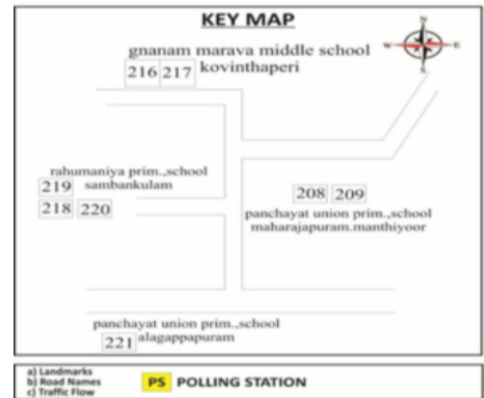

Google Map View

Polling Station Building Front View

Polling Station Front View

Cad View

Key MAP View

#2 1 பெயர் : நூர்ஜஹான் தந்தை பெயர்: பக்கீர்மைதீன் வீட்டு எண் : 1 வயது : 52 பாலினம் : பெண் Photo is available TKJ1783620	2 பெயர் : சுல்தான் இப்ராஹிம் தந்தை பெயர்: பக்கீர்மைதீன் வீட்டு எண் : 1-5 வயது : 39 பாலினம் : ஆண் Photo is available TKJ0095604	3 பெயர் : நூர்ஜஹான் கணவர் பெயர்: அப்துல் காதர் வீட்டு எண் : 1/130 வயது : 57 பாலினம் : பெண் Photo is available TKJ0462044
4 பெயர் : ஜெயா கணவர் பெயர்: குமார் வீட்டு எண் : 1-177 வயது : 42 பாலினம் : பெண் Photo is available TKJ0095695	5 பெயர் : ரபீக் தந்தை பெயர்: ஷாஜகான் வீட்டு எண் : 1-204 வயது : 31 பாலினம் : ஆண் Photo is available TKJ0869339	6 பெயர் : முகம்மதுஆரிப் தந்தை பெயர்: பக்கீர் முகைதீன் வீட்டு எண் : 2 வயது : 51 பாலினம் : ஆண் Photo is available CFX1390343
7 பெயர் : பேச்சிமுத்து தந்தை பெயர்: ராமையா வீட்டு எண் : 2-238 வயது : 33 பாலினம் : ஆண் Photo is available TKJ0593301	8 பெயர் : கிருது ஓலி மைதீன் பாத்திமா மு தந்தை பெயர்: முகமது இஸ்மாயில் வீட்டு எண் : 2/275 வயது : 22 பாலினம் : பெண் Photo is available TKJ2351948	9 பெயர் : முகம்மது இப்ராஹிம் தந்தை பெயர்: சேக் பரித் வீட்டு எண் : 3 வயது : 48 பாலினம் : ஆண் Photo is available TKJ0095596
10 பெயர் : மைதீன் மீரான் கணவர் பெயர்: முகம்மது இப்ராஹிம் வீட்டு எண் : 3 வயது : 46 பாலினம் : பெண் Photo is available TKJ0095638	S 11 பெயர் : இருதயராஜ் தாயின் பெயர்: குருஸ்மைக்கேல் வீட்டு எண் : 3/20 வயது : 28 பாலினம் : பெண் Photo is available TKJ1211655	12 பெயர் : சொர்ண சுகந்தி தந்தை பெயர்: முருகன் வீட்டு எண் : 3/133 வயது : 25 பாலினம் : பெண் Photo is available TKJ2253656
13 பெயர் : முகம்மது ஜியாவூல் ஹக் தந்தை பெயர்: முகம்மது ஹனிபா வீட்டு எண் : 3/300 வயது : 42 பாலினம் : ஆண் Photo is available TKJ2278885	14 பெயர் : ஜெயமேரி கணவர் பெயர்: சிபு வீட்டு எண் : 3-345A வயது : 33 பாலினம் : பெண் Photo is available TKJ1154442	15 பெயர் : பேச்சியம்மாள் கணவர் பெயர்: ராஜா வீட்டு எண் : 3/345 ஏ வயது : 26 பாலினம் : பெண் Photo is available TKJ2174589
16 பெயர் : முத்துசெல்வி தாயின் பெயர்: காளியம்மாள் வீட்டு எண் : 3-350 வயது : 40 பாலினம் : பெண் Photo is available TKJ0593228	17 பெயர் : ரகுமான் கனி தந்தை பெயர்: அப்துல்கபூர் வீட்டு எண் : 4/138 வயது : 44 பாலினம் : ஆண் Photo is available CFX1390780	18 பெயர் : ஷேக் முகம்மது தந்தை பெயர்: முகம்மது ஆதம் வீட்டு எண் : 4/392 வயது : 23 பாலினம் : ஆண் Photo is available TKJ2346898
19 பெயர் : மாரியம்மாள் கணவர் பெயர்: நயினார் வீட்டு எண் : 5 வயது : 56 பாலினம் : பெண் Photo is available TKJ0095646	20 பெயர் : சங்கர் தந்தை பெயர்: மாயாண்டி வீட்டு எண் : 5 வயது : 41 பாலினம் : ஆண் Photo is available TKJ0700682	21 பெயர் : ஜன்னத் தந்தை பெயர்: ரெசு முகம்மது வீட்டு எண் : 5 வயது : 39 பாலினம் : மூன்றாம் பாலினம் Photo is available TKJ1298298
22 பெயர் : பால முருகன் தந்தை பெயர்: நடராஜன் வீட்டு எண் : 5 வயது : 35 பாலினம் : ஆண் Photo is available TKJ0813915	23 பெயர் : மாரியப்பன் தந்தை பெயர்: சிவனப்பா வீட்டு எண் : 5 வயது : 32 பாலினம் : ஆண் Photo is available TKJ0869347	24 பெயர் : சரவணகுமார் தந்தை பெயர்: சிவனப்பன் வீட்டு எண் : 5 வயது : 29 பாலினம் : ஆண் Photo is available TKJ1078948
25 பெயர் : முகம்மது சாலிஹ் தந்தை பெயர்: பக்கீர்மைதீன் வீட்டு எண் : 5-2 வயது : 43 பாலினம் : ஆண் Photo is available TKJ0095612	26 பெயர் : அபுபக்கர் சித்திக் தந்தை பெயர்: பக்கீர்மைதீன் வீட்டு எண் : 5-3 வயது : 50 பாலினம் : ஆண் Photo is available TKJ0593350	27 பெயர் : ஜன்னத் பிர்தெளஸ் கணவர் பெயர்: அபுபக்கர் சித்திக் வீட்டு எண் : 5-3 வயது : 48 பாலினம் : பெண் Photo is available TKJ0927582
28 பெயர் : முகம்மது ஷேக் மைதீன் தந்தை பெயர்: அபுபக்கர் சித்திக் வீட்டு எண் : 5/3 வயது : 21 பாலினம் : ஆண் Photo is available TKJ2372639	29 பெயர் : ஜாஸ்மீன் கணவர் பெயர்: சுல்தான் இப்ராஹிம் வீட்டு எண் : 5-4 வயது : 30 பாலினம் : பெண் Photo is available TKJ1126655	30 பெயர் : மாலதி கணவர் பெயர்: முத்துகுமார் வீட்டு எண் : 5-5 வயது : 36 பாலினம் : பெண் Photo is available TKJ0280842