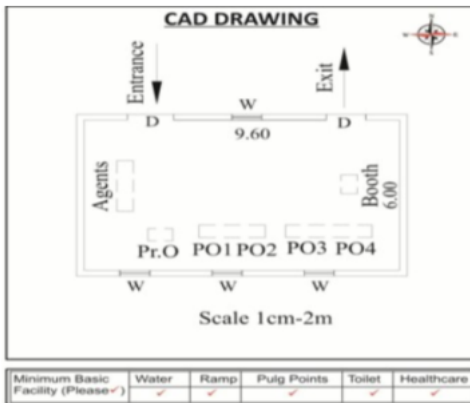

Google Map View

Polling Station Building Front View

Polling Station Front View

Cad View

Key MAP View

#2 1 பெயர் : நூர்ஜஹான் தந்தை பெயர்: பக்கீர்மைதீன் வீட்டு எண் : 1 வயது : 52 பாலினம் : பெண் Photo is available TKJ1783620	2 பெயர் : சுல்தான் இப்ராஹிம் தந்தை பெயர்: பக்கீர்மைதீன் வீட்டு எண் : 1-5 வயது : 39 பாலினம் : ஆண் Photo is available TKJ0095604	3 பெயர் : நூர்ஜஹான் கணவர் பெயர்: அப்துல் காதர் வீட்டு எண் : 1/130 வயது : 57 பாலினம் : பெண் Photo is available TKJ0462044
4 பெயர் : ஜெயா கணவர் பெயர்: குமார் வீட்டு எண் : 1-177 வயது : 42 பாலினம் : பெண் Photo is available TKJ0095695	5 பெயர் : ரபீக் தந்தை பெயர்: ஷாஜகான் வீட்டு எண் : 1-204 வயது : 31 பாலினம் : ஆண் Photo is available TKJ0869339	6 பெயர் : முகம்மதுஆரிப் தந்தை பெயர்: பக்கீர் முகைதீன் வீட்டு எண் : 2 வயது : 51 பாலினம் : ஆண் Photo is available CFX1390343
7 பெயர் : பேச்சிமுத்து தந்தை பெயர்: ராமையா வீட்டு எண் : 2-238 வயது : 33 பாலினம் : ஆண் Photo is available TKJ0593301	8 பெயர் : கிருது ஓலி மைதீன் பாத்திமா மு தந்தை பெயர்: முகமது இஸ்மாயில் வீட்டு எண் : 2/275 வயது : 22 பாலினம் : பெண் Photo is available TKJ2351948	9 பெயர் : முகம்மது இப்ராஹிம் தந்தை பெயர்: சேக் பரித் வீட்டு எண் : 3 வயது : 48 பாலினம் : ஆண் Photo is available TKJ0095596
10 பெயர் : மைதீன் மீரான் கணவர் பெயர்: முகம்மது இப்ராஹிம் வீட்டு எண் : 3 வயது : 46 பாலினம் : பெண் Photo is available TKJ0095638	S 11 பெயர் : இருதயராஜ் தாயின் பெயர்: குருஸ்மைக்கேல் வீட்டு எண் : 3/20 வயது : 28 பாலினம் : பெண் Photo is available TKJ1211655	12 பெயர் : சொர்ண சுகந்தி தந்தை பெயர்: முருகன் வீட்டு எண் : 3/133 வயது : 25 பாலினம் : பெண் Photo is available TKJ2253656
13 பெயர் : முகம்மது ஜியாவூல் ஹக் தந்தை பெயர்: முகம்மது ஹனிபா வீட்டு எண் : 3/300 வயது : 42 பாலினம் : ஆண் Photo is available TKJ2278885	14 பெயர் : ஜெயமேரி கணவர் பெயர்: சிபு வீட்டு எண் : 3-345A வயது : 33 பாலினம் : பெண் Photo is available TKJ1154442	15 பெயர் : பேச்சியம்மாள் கணவர் பெயர்: ராஜா வீட்டு எண் : 3/345 ஏ வயது : 26 பாலினம் : பெண் Photo is available TKJ2174589
16 பெயர் : முத்துசெல்வி தாயின் பெயர்: காளியம்மாள் வீட்டு எண் : 3-350 வயது : 40 பாலினம் : பெண் Photo is available TKJ0593228	17 பெயர் : ரகுமான் கனி தந்தை பெயர்: அப்துல்கபூர் வீட்டு எண் : 4/138 வயது : 44 பாலினம் : ஆண் Photo is available CFX1390780	18 பெயர் : ஷேக் முகம்மது தந்தை பெயர்: முகம்மது ஆதம் வீட்டு எண் : 4/392 வயது : 23 பாலினம் : ஆண் Photo is available TKJ2346898
19 பெயர் : மாரியம்மாள் கணவர் பெயர்: நயினார் வீட்டு எண் : 5 வயது : 56 பாலினம் : பெண் Photo is available TKJ0095646	20 பெயர் : சங்கர் தந்தை பெயர்: மாயாண்டி வீட்டு எண் : 5 வயது : 41 பாலினம் : ஆண் Photo is available TKJ0700682	21 பெயர் : ஜன்னத் தந்தை பெயர்: ரெசு முகம்மது வீட்டு எண் : 5 வயது : 39 பாலினம் : மூன்றாம் பாலினம் Photo is available TKJ1298298
22 பெயர் : பால முருகன் தந்தை பெயர்: நடராஜன் வீட்டு எண் : 5 வயது : 35 பாலினம் : ஆண் Photo is available TKJ0813915	23 பெயர் : மாரியப்பன் தந்தை பெயர்: சிவனப்பா வீட்டு எண் : 5 வயது : 32 பாலினம் : ஆண் Photo is available TKJ0869347	24 பெயர் : சரவணகுமார் தந்தை பெயர்: சிவனப்பன் வீட்டு எண் : 5 வயது : 29 பாலினம் : ஆண் Photo is available TKJ1078948
25 பெயர் : முகம்மது சாலிஹ் தந்தை பெயர்: பக்கீர்மைதீன் வீட்டு எண் : 5-2 வயது : 43 பாலினம் : ஆண் Photo is available TKJ0095612	26 பெயர் : அபுபக்கர் சித்திக் தந்தை பெயர்: பக்கீர்மைதீன் வீட்டு எண் : 5-3 வயது : 50 பாலினம் : ஆண் Photo is available TKJ0593350	27 பெயர் : ஜன்னத் பிர்தெளஸ் கணவர் பெயர்: அபுபக்கர் சித்திக் வீட்டு எண் : 5-3 வயது : 48 பாலினம் : பெண் Photo is available TKJ0927582
28 பெயர் : முகம்மது ஷேக் மைதீன் தந்தை பெயர்: அபுபக்கர் சித்திக் வீட்டு எண் : 5/3 வயது : 21 பாலினம் : ஆண் Photo is available TKJ2372639	29 பெயர் : ஜாஸ்மீன் கணவர் பெயர்: சுல்தான் இப்ராஹிம் வீட்டு எண் : 5-4 வயது : 30 பாலினம் : பெண் Photo is available TKJ1126655	30 பெயர் : மாலதி கணவர் பெயர்: முத்துகுமார் வீட்டு எண் : 5-5 வயது : 36 பாலினம் : பெண் Photo is available TKJ0280842