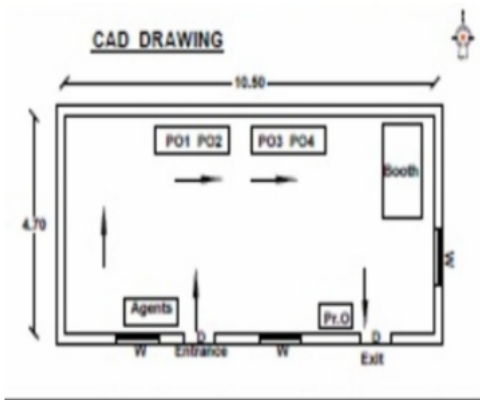

Google Map View

Polling Station Building Front View

Polling Station Front View

Cad View

Key MAP View

1 பெயர் : ஸ்ரீ ரெங்கம் தந்தை பெயர்: ராமமூர்த்தி வீட்டு எண் : 1 வயது : 78 பாலினம் : பெண்	TKJ1154574 Photo is available	2 பெயர் : கிருஷ்ணம்மாள் கணவர் பெயர்: சொள்ளமாடன் வீட்டு எண் : 1 வயது : 61 பாலினம் : பெண்	TKJ0701425 Photo is available	3 பெயர் : மாரியம்மாள் கணவர் பெயர்: சுப்பையா வீட்டு எண் : 1 வயது : 58 பாலினம் : பெண்	TKJ1154566 Photo is available
4 பெயர் : இசக்கி செல்வகுமாரி கணவர் பெயர்: கணேசன் வீட்டு எண் : 1 வயது : 42 பாலினம் : பெண்	TKJ0419846 Photo is available	5 பெயர் : கணேசன் தந்தை பெயர்: ரத்தினம் வீட்டு எண் : 1 வயது : 41 பாலினம் : ஆண்	TKJ0419804 Photo is available	6 பெயர் : கல்யாணி செல்வம் தந்தை பெயர்: அந்தோணி வீட்டு எண் : 1 வயது : 37 பாலினம் : ஆண்	TKJ0419796 Photo is available
7 பெயர் : கஸ்தூரி தேவி கணவர் பெயர்: கல்யாணி செல்வம் வீட்டு எண் : 1 வயது : 35 பாலினம் : பெண்	TKJ0741371 Photo is available	8 பெயர் : சைலப்பன் தந்தை பெயர்: மாரியப்பன் வீட்டு எண் : 1/1 வயது : 24 பாலினம் : ஆண்	TKJ2322659 Photo is available	9 பெயர் : மாரியம்மாள் கணவர் பெயர்: ஆறுமுகம் வீட்டு எண் : 1-7 வயது : 45 பாலினம் : பெண்	TKJ1078922 Photo is available
10 பெயர் : வே சா அருள் தந்தை பெயர்: வேலுசாமி வீட்டு எண் : 1/8 வயது : 47 பாலினம் : ஆண்	TKJ2362051 Photo is available	11 பெயர் : பிரபா தந்தை பெயர்: கண்ணன் வீட்டு எண் : 1/9 சி வயது : 23 பாலினம் : பெண்	TKJ2175073 Photo is available	12 பெயர் : கோமதி சங்கர் க தந்தை பெயர்: கண்ணன் வீட்டு எண் : 1/9 சி வயது : 20 பாலினம் : ஆண்	TKJ2419828 Photo is available
13 பெயர் : ராமலெட்சுமி கணவர் பெயர்: சங்கரன் வீட்டு எண் : 1-10 வயது : 75 பாலினம் : பெண்	TKJ0741389 Photo is available	14 பெயர் : சியாமளா செல்லி கணவர் பெயர்: கஜேந்திரன் வீட்டு எண் : 1-11 வயது : 33 பாலினம் : பெண்	TKJ0593988 Photo is available	15 பெயர் : பொன்னி கணவர் பெயர்: சேது முருகன் வீட்டு எண் : 1/14 வயது : 57 பாலினம் : பெண்	TKJ2203305 Photo is available
16 பெயர் : பாலாஜி சுப்பிரமணியம் தந்தை பெயர்: சேது முருகன் வீட்டு எண் : 1/14 வயது : 26 பாலினம் : ஆண்	TKJ2203313 Photo is available	17 பெயர் : சேதுமுருகன் தந்தை பெயர்: சுப்பிரமணியம் வீட்டு எண் : 1/14ஏ வயது : 61 பாலினம் : ஆண்	JHL3143526 Photo is available	18 பெயர் : இசக்கிபாண்டி தந்தை பெயர்: மாரியப்பன் வீட்டு எண் : 1/15பி வயது : 25 பாலினம் : ஆண்	TKJ1254077 Photo is available
19 பெயர் : கண்ணன் தந்தை பெயர்: இசக்கி நம்பியார் வீட்டு எண் : 1/16 வயது : 50 பாலினம் : ஆண்	TKJ2175016 Photo is available	20 பெயர் : கண்ணன் தந்தை பெயர்: ராமையா வீட்டு எண் : 1/16பீ வயது : 47 பாலினம் : ஆண்	CFX1383090 Photo is available	21 பெயர் : மாரியம்மாள் கணவர் பெயர்: கண்ணன் வீட்டு எண் : 1-16E வயது : 40 பாலினம் : பெண்	TKJ1078906 Photo is available
22 பெயர் : விஷ்வநாதன் தந்தை பெயர்: பூசை சிவசங்கர் வீட்டு எண் : 1/17 ஏ வயது : 22 பாலினம் : ஆண்	TKJ2271948 Photo is available	23 பெயர் : இசக்கித்துரை மா தந்தை பெயர்: மாரியப்பன் வீட்டு எண் : 1/18பி வயது : 22 பாலினம் : ஆண்	TKJ2453850 Photo is available	24 பெயர் : பட்டு கணவர் பெயர்: கண்ணன் வீட்டு எண் : 1-26 வயது : 49 பாலினம் : பெண்	TKJ0741231 Photo is available
25 பெயர் : மா .நந்தினி தந்தை பெயர்: மாயாண்டி சுந்தர் வீட்டு எண் : 1/30 வயது : 21 பாலினம் : பெண்	TKJ2400521 Photo is available	26 பெயர் : மாயாண்டிசுந்தர் தந்தை பெயர்: பிரமுத்துதேவர் வீட்டு எண் : 1/30பி வயது : 45 பாலினம் : ஆண்	CFX2265502 Photo is available	27 பெயர் : விஜயலெட்சுமி தந்தை பெயர்: சுந்தரம் - வீட்டு எண் : 1/30 பி வயது : 43 பாலினம் : ஆண்	CFX2265593 Photo is available
28 பெயர் : இ விஜி தந்தை பெயர்: இசக்கிபாண்டி வீட்டு எண் : 1/32 வயது : 20 பாலினம் : பெண்	TKJ2398857 Photo is available	29 பெயர் : பரமசிவம் தந்தை பெயர்: பல்வேசம் வீட்டு எண் : 1-35 வயது : 35 பாலினம் : ஆண்	TKJ1154541 Photo is available	30 பெயர் : சிவசைலபதி தந்தை பெயர்: பாலசுப்பிரமணியன் வீட்டு எண் : 1-39 வயது : 28 பாலினம் : ஆண்	TKJ1179951 Photo is available