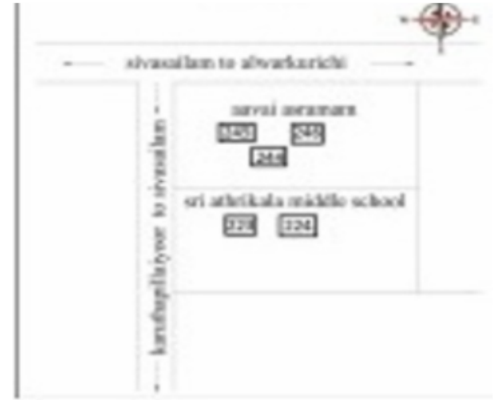

Google Map View

Polling Station Building Front View

Polling Station Front View

Cad View

Key MAP View

1 பெயர் : ஸ்ரீ ரெங்கம் தந்தை பெயர்: ராமமூர்த்தி வீட்டு எண் : 1 வயது : 78 பாலினம் : பெண்	TKJ1154574 Photo is available	2 பெயர் : கிருஷ்ணம்மாள் கணவர் பெயர்: சொள்ளமாடன் வீட்டு எண் : 1 வயது : 61 பாலினம் : பெண்	TKJ0701425 Photo is available	3 பெயர் : மாரியம்மாள் கணவர் பெயர்: சுப்பையா வீட்டு எண் : 1 வயது : 58 பாலினம் : பெண்	TKJ1154566 Photo is available
4 பெயர் : இசக்கி செல்வகுமாரி கணவர் பெயர்: கணேசன் வீட்டு எண் : 1 வயது : 42 பாலினம் : பெண்	TKJ0419846 Photo is available	5 பெயர் : கணேசன் தந்தை பெயர்: ரத்தினம் வீட்டு எண் : 1 வயது : 41 பாலினம் : ஆண்	TKJ0419804 Photo is available	6 பெயர் : கல்யாணி செல்வம் தந்தை பெயர்: அந்தோணி வீட்டு எண் : 1 வயது : 37 பாலினம் : ஆண்	TKJ0419796 Photo is available
7 பெயர் : கஸ்தூரி தேவி கணவர் பெயர்: கல்யாணி செல்வம் வீட்டு எண் : 1 வயது : 35 பாலினம் : பெண்	TKJ0741371 Photo is available	8 பெயர் : சைலப்பன் தந்தை பெயர்: மாரியப்பன் வீட்டு எண் : 1/1 வயது : 24 பாலினம் : ஆண்	TKJ2322659 Photo is available	9 பெயர் : மாரியம்மாள் கணவர் பெயர்: ஆறுமுகம் வீட்டு எண் : 1-7 வயது : 45 பாலினம் : பெண்	TKJ1078922 Photo is available
10 பெயர் : வே சா அருள் தந்தை பெயர்: வேலுசாமி வீட்டு எண் : 1/8 வயது : 47 பாலினம் : ஆண்	TKJ2362051 Photo is available	11 பெயர் : பிரபா தந்தை பெயர்: கண்ணன் வீட்டு எண் : 1/9 சி வயது : 23 பாலினம் : பெண்	TKJ2175073 Photo is available	12 பெயர் : கோமதி சங்கர் க தந்தை பெயர்: கண்ணன் வீட்டு எண் : 1/9 சி வயது : 20 பாலினம் : ஆண்	TKJ2419828 Photo is available
13 பெயர் : ராமலெட்சுமி கணவர் பெயர்: சங்கரன் வீட்டு எண் : 1-10 வயது : 75 பாலினம் : பெண்	TKJ0741389 Photo is available	14 பெயர் : சியாமளா செல்லி கணவர் பெயர்: கஜேந்திரன் வீட்டு எண் : 1-11 வயது : 33 பாலினம் : பெண்	TKJ0593988 Photo is available	15 பெயர் : பொன்னி கணவர் பெயர்: சேது முருகன் வீட்டு எண் : 1/14 வயது : 57 பாலினம் : பெண்	TKJ2203305 Photo is available
16 பெயர் : பாலாஜி சுப்பிரமணியம் தந்தை பெயர்: சேது முருகன் வீட்டு எண் : 1/14 வயது : 26 பாலினம் : ஆண்	TKJ2203313 Photo is available	17 பெயர் : சேதுமுருகன் தந்தை பெயர்: சுப்பிரமணியம் வீட்டு எண் : 1/14ஏ வயது : 61 பாலினம் : ஆண்	JHL3143526 Photo is available	18 பெயர் : இசக்கிபாண்டி தந்தை பெயர்: மாரியப்பன் வீட்டு எண் : 1/15பி வயது : 25 பாலினம் : ஆண்	TKJ1254077 Photo is available
19 பெயர் : கண்ணன் தந்தை பெயர்: இசக்கி நம்பியார் வீட்டு எண் : 1/16 வயது : 50 பாலினம் : ஆண்	TKJ2175016 Photo is available	20 பெயர் : கண்ணன் தந்தை பெயர்: ராமையா வீட்டு எண் : 1/16பீ வயது : 47 பாலினம் : ஆண்	CFX1383090 Photo is available	21 பெயர் : மாரியம்மாள் கணவர் பெயர்: கண்ணன் வீட்டு எண் : 1-16E வயது : 40 பாலினம் : பெண்	TKJ1078906 Photo is available
22 பெயர் : விஷ்வநாதன் தந்தை பெயர்: பூசை சிவசங்கர் வீட்டு எண் : 1/17 ஏ வயது : 22 பாலினம் : ஆண்	TKJ2271948 Photo is available	23 பெயர் : இசக்கித்துரை மா தந்தை பெயர்: மாரியப்பன் வீட்டு எண் : 1/18பி வயது : 22 பாலினம் : ஆண்	TKJ2453850 Photo is available	24 பெயர் : பட்டு கணவர் பெயர்: கண்ணன் வீட்டு எண் : 1-26 வயது : 49 பாலினம் : பெண்	TKJ0741231 Photo is available
25 பெயர் : மா .நந்தினி தந்தை பெயர்: மாயாண்டி சுந்தர் வீட்டு எண் : 1/30 வயது : 21 பாலினம் : பெண்	TKJ2400521 Photo is available	26 பெயர் : மாயாண்டிசுந்தர் தந்தை பெயர்: பிரமுத்துதேவர் வீட்டு எண் : 1/30பி வயது : 45 பாலினம் : ஆண்	CFX2265502 Photo is available	27 பெயர் : விஜயலெட்சுமி தந்தை பெயர்: சுந்தரம் - வீட்டு எண் : 1/30 பி வயது : 43 பாலினம் : ஆண்	CFX2265593 Photo is available
28 பெயர் : இ விஜி தந்தை பெயர்: இசக்கிபாண்டி வீட்டு எண் : 1/32 வயது : 20 பாலினம் : பெண்	TKJ2398857 Photo is available	29 பெயர் : பரமசிவம் தந்தை பெயர்: பல்வேசம் வீட்டு எண் : 1-35 வயது : 35 பாலினம் : ஆண்	TKJ1154541 Photo is available	30 பெயர் : சிவசைலபதி தந்தை பெயர்: பாலசுப்பிரமணியன் வீட்டு எண் : 1-39 வயது : 28 பாலினம் : ஆண்	TKJ1179951 Photo is available