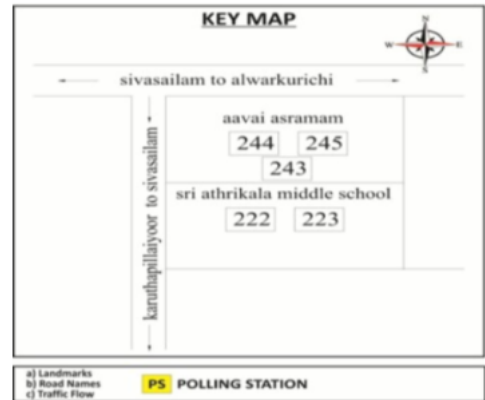

Cad View

Key MAP View