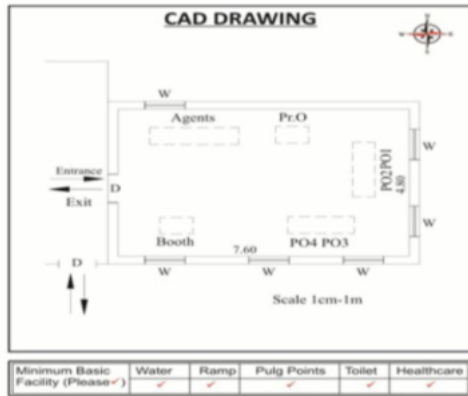

Cad View

Key MAP View