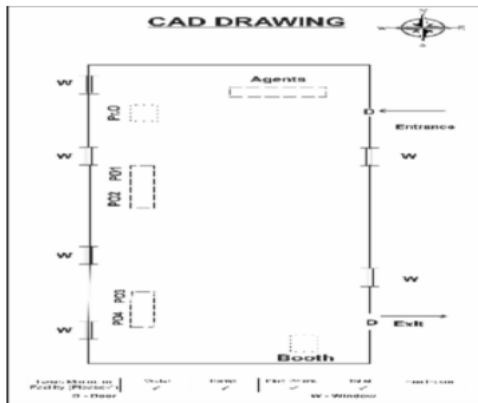

Cad View

Key MAP View