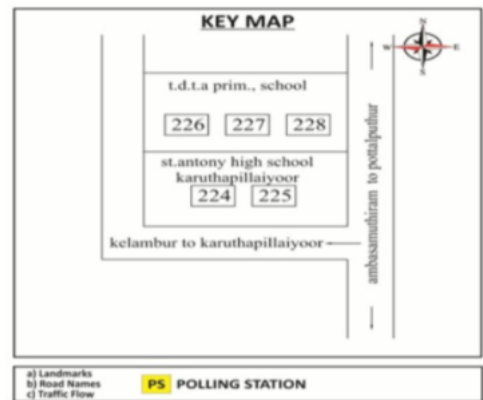

Google Map View

Polling Station Building Front View

Polling Station Front View

Cad View

Key MAP View

சட்டமன்றத் தொகுதியின் எண் மற்றும் பெயர் : 223-ஆலங்குளம் பிரிவு எண் மற்றும் பெயர் 1-மேலம்பூர் (வ.கி),மேலம்பூர்(ஊ),மேலம்பூர்,பிளாக்எண் 5 கருத்தப்பிள்ளையூர் புதுக்குடியிருப்பு