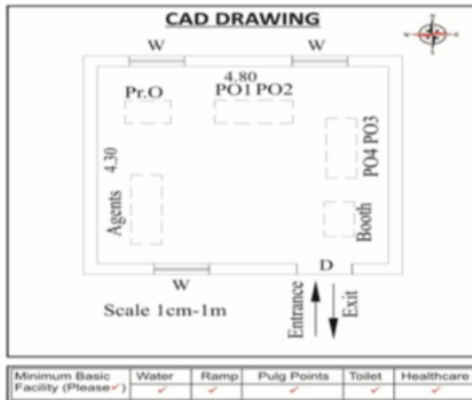

Google Map View

Polling Station Building Front View

Polling Station Front View

Cad View

Key MAP View

சட்டமன்றத் தொகுதியின் எண் மற்றும் பெயர் : 223-ஆலங்குளம் பிரிவு எண் மற்றும் பெயர் 1-மேலம்பூர் (வ.கி),மேலம்பூர்(ஊ),மேலம்பூர்,பிளாக்எண் 5 கருத்தப்பிள்ளையூர் புதுக்குடியிருப்பு