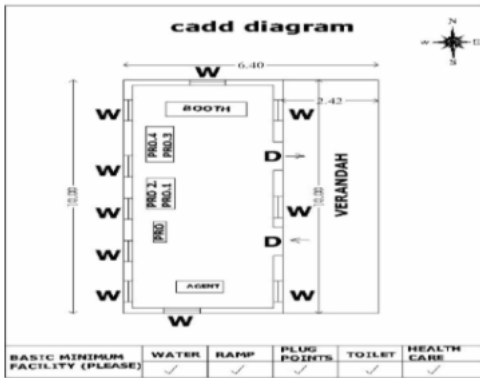

Google Map View

Polling Station Building Front View

Polling Station Front View

Cad View

Key MAP View

1	CFX1504638	பெயர் : கவிதா கணவர் பெயர்: பொன்செல்வம் வீட்டு எண் : 1 வயது : 41 பாலினம் : பெண்	Photo is available	2	CFX1506567	பெயர் : பாலசுப்பிரமணியன் தந்தை பெயர்: சந்திரசேகர் வீட்டு எண் : 1 வயது : 40 பாலினம் : ஆண்	Photo is available	3	CFX1505445	பெயர் : இசக்கியம்மாள் கணவர் பெயர்: தமிழ் செல்வன் வீட்டு எண் : 1 வயது : 40 பாலினம் : பெண்	Photo is available
4	CFX2267599	பெயர் : கவிதா கணவர் பெயர்: பாக்கியராஜ் வீட்டு எண் : 1 வயது : 40 பாலினம் : பெண்	Photo is available	5	TKJ0595058	பெயர் : முருகவள்ளி கணவர் பெயர்: ஆறுமுகவேல் வீட்டு எண் : 1-4 வயது : 38 பாலினம் : பெண்	Photo is available	6	CFX1118900	பெயர் : பவுலின் கணவர் பெயர்: ஜெயராஜ் வீட்டு எண் : 1-8 வயது : 55 பாலினம் : பெண்	Photo is available
7	TKJ2063030	பெயர் : ஜான்சி தந்தை பெயர்: ஜெயராஜ் வீட்டு எண் : 1/8 வயது : 27 பாலினம் : பெண்	Photo is available	8	TKJ1800457	பெயர் : ராணி கணவர் பெயர்: சொந்தரராஜன் வீட்டு எண் : 1-8A வயது : 48 பாலினம் : பெண்	Photo is available	9	TKJ2420800	பெயர் : கணேஷ் தந்தை பெயர்: அண்ணாத்துரை வீட்டு எண் : 1/9பி வயது : 20 பாலினம் : ஆண்	Photo is available
10	TKJ0703330	பெயர் : செல்வி கணவர் பெயர்: அண்ணாத்துரை வீட்டு எண் : 1-9B1 வயது : 41 பாலினம் : பெண்	Photo is available	11	NEW1563519	பெயர் : சேவியர் தந்தை பெயர்: ஜான் வீட்டு எண் : 1/10 வயது : 60 பாலினம் : ஆண்	Photo is available	12	NEW1747989	பெயர் : ரெஜினாமேரி கணவர் பெயர்: சேவியர் வீட்டு எண் : 1/10,ஆர் சி தெரு, வயது : 56 பாலினம் : பெண்	Photo is available
13	TKJ1154681	பெயர் : பிரசாத் குமார் தந்தை பெயர்: முருகன் வீட்டு எண் : 1-14 வயது : 40 பாலினம் : ஆண்	Photo is available	14	TKJ0928572	பெயர் : மீனா தந்தை பெயர்: மதிவாணன் வீட்டு எண் : 1-18A வயது : 30 பாலினம் : பெண்	Photo is available	15	CFX1102813	பெயர் : பாக்கியநாதன் தந்தை பெயர்: பால் நாடார் வீட்டு எண் : 1-19 வயது : 71 பாலினம் : ஆண்	Photo is available
16	TKJ2206845	பெயர் : ராஜா தந்தை பெயர்: முனுசாமி வீட்டு எண் : 1/24 வயது : 41 பாலினம் : ஆண்	Photo is available	17	TKJ1039007	பெயர் : சொரிமுத்து தாயின் பெயர்: செல்லம்மாள் வீட்டு எண் : 1-29 வயது : 45 பாலினம் : ஆண்	Photo is available	18	TKJ0595256	பெயர் : பூதத்தான் தந்தை பெயர்: இசக்கி பூ வீட்டு எண் : 1-29 வயது : 41 பாலினம் : ஆண்	Photo is available
19	TKJ1801653	பெயர் : சீதை கணவர் பெயர்: குத்தாலிங்கம் வீட்டு எண் : 1/31 வயது : 66 பாலினம் : பெண்	Photo is available	20	CFX2267441	பெயர் : செல்வம் தந்தை பெயர்: குத்தாலிங்கம் வீட்டு எண் : 1/31 வயது : 47 பாலினம் : ஆண்	Photo is available	21	TKJ0098665	பெயர் : சும்தி கணவர் பெயர்: செல்வம் வீட்டு எண் : 1/31 வயது : 42 பாலினம் : பெண்	Photo is available
22	TKJ0595231	பெயர் : ஆனந்த கிருஷ்ணன் தந்தை பெயர்: குத்தாலிங்கம் வீட்டு எண் : 1-31 வயது : 37 பாலினம் : ஆண்	Photo is available	23	TKJ1092535	பெயர் : பவானி கணவர் பெயர்: முருகேஷ் வீட்டு எண் : 1-32 வயது : 39 பாலினம் : பெண்	Photo is available	24	TKJ2053056	பெயர் : புஷ்பலதா கணவர் பெயர்: சொள்ளமுத்து வீட்டு எண் : 1/35 வயது : 35 பாலினம் : பெண்	Photo is available
25	GFX2267771	பெயர் : பாக்கியலெட்சுமி கணவர் பெயர்: மதியழகன் வீட்டு எண் : 1-37 வயது : 45 பாலினம் : பெண்	Photo is available	26	TKJ1278605	பெயர் : முப்புதாதி தந்தை பெயர்: செந்தில்வேல் வீட்டு எண் : 1/37 வயது : 38 பாலினம் : ஆண்	Photo is available	27	CFX2615318	பெயர் : மாரியம்மாள் தந்தை பெயர்: அய்யாத்துரை வீட்டு எண் : 1-37 வயது : 37 பாலினம் : பெண்	Photo is available
28	TKJ2224160	பெயர் : முத்து செல்வி திவ்யா தந்தை பெயர்: மதியழகன் வீட்டு எண் : 1/37 வயது : 24 பாலினம் : பெண்	Photo is available	29	TKJ0703231	பெயர் : சங்கீதா தந்தை பெயர்: மதியரசன் வீட்டு எண் : 1-39B வயது : 34 பாலினம் : பெண்	Photo is available	30	TKJ1127414	பெயர் : மல்லிகா கணவர் பெயர்: பூபாலன் வீட்டு எண் : 1-41 வயது : 36 பாலினம் : பெண்	Photo is available